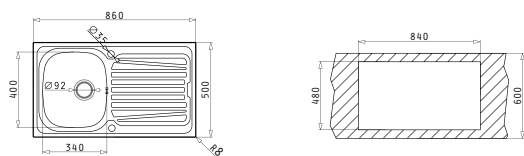

EASYFIX™

Baterie Propusă

CONTRALTO

SPARTA (86X50) 1B 1D

Dimensiunile Chiuvetei: 860 x 500mm
Dimensiunile Cuvei: 340 x 400 x 150mm
Bază de Încadrare: 45cm
Preaplin pe Cuvă

Finisaj	Cod	Poziția Cuvei	Valvă	Ambalaj
LUCIOS	100132901	Reversibilă 1+1 Găuri de Baterie	Ø92mm	Plic
TEXTURAT	100133401	Reversibilă 1+1 Găuri de Baterie	Ø92mm	Plic