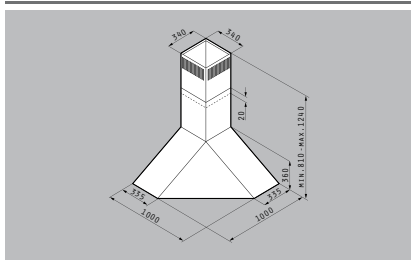

Corner Chimney

CLASSIC

**PRODUS
NOU!**

Cod

065016501

Material: Inox

Dimensiuni: 100cm

Capacitatea de absorbție: 750m³/h

Nivel zgomot: 52dB

Putere motor: 210W

Spoturi: 3 halogen

Comenzi: Butoane electronice

Timer

065940301

Filtre de Carbon
Cantitate necesară: 2

Filtre metalice: 2