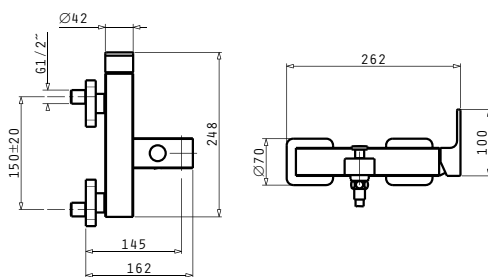

Tip BATERIE DE CADĂ STRETO Cod 098010201

Baterie de cadă cu duș, monocomandă externă cu deviator automat și suport de perete pentru pară duș

Tip BATERIE DE CADĂ STRETO FĂRĂ DUȘ - CU IEȘIRE PENTRU COLOANĂ Cod 098110701