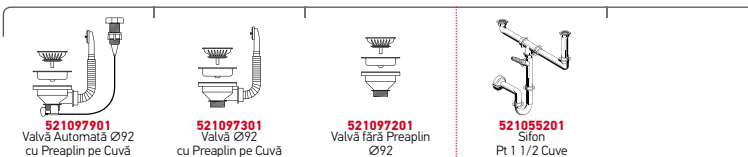

Valve și Sifoane Potrivite