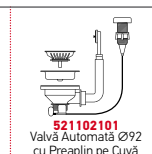

Cutie din carton include: Valvă.

Accesorii Potrivite

La Nivelul Blatului

Valve și Sifoane Incluse

Valve și Sifoane Potrivite

ASTRIS (74X40) 1B

Dimensiuni Exterioare: 780 x 440mm
Dimensiunile Cuvei: 740 x 400 x 200mm
Bază de Încadrare: **80cm**
Preaplin pe Cuvă