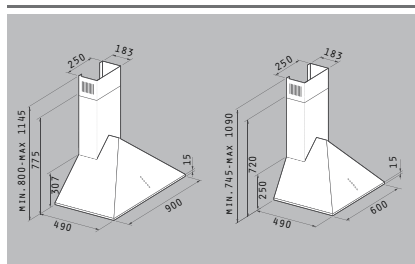

Material: Inox

Dimensiuni: 90cm / 60cm

Capacitatea de absorbție: 800m³/h

Nivel zgomot: 55dB

Putere motor: **TURBO/250W**

Becuri cu halogen

Comenzi: Butoane pivotante

065099801

Filtre de Carbon
Cantitate necesară: 2

Filtre metalice: 3 (90cm), 2 (60cm)