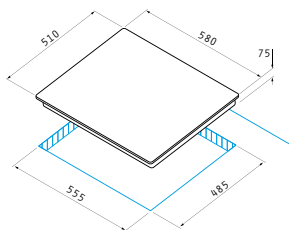

Plită Gaz 60CF 474 Sticlă Neagră & AluminIU

**PRODUS
NOU!**

Cod

030060701

4 arzătoare pe gaz:

1750W

1750W

3000W

1000W

Dimensiuni: 580 x 510mm

Valve de siguranță

Aprindere electronică automată

Grilaj de susținere din fontă

Kit adaptare pentru alimentare de la butelie