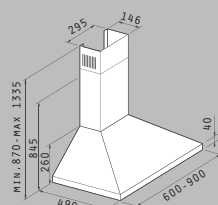

90cm¹

065007701

60cm¹

065007601

Material: Inox

Dimensiuni: 90cm / 60cm

Capacitatea de absorbție: 800m³/h

Nivel zgomot: 55dB