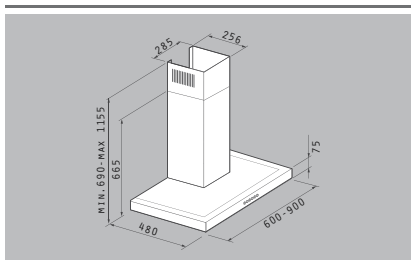

60cm

065012701

Comenzi
Electronice

Material: Inox

Dimensiuni: 90cm / 60cm

Capacitatea de absorbție: 800m³/h

Nivel zgomot: 51dB

Putere motor: TURBO/250W