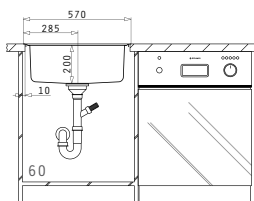

30
ANI
GARANȚIE

PELLA

CHIUVEȚE
DIN OTEL INOXIDABIL

PELLA (41X52) 1B

Dimensiunile Chiuvetei: 410 x 520mm
Dimensiunile Cuvei: 340 x 400 x 200mm
Bază de Încastrare: 40cm
Preaplin pe Cuvă

Finisaj	Cod	Găuri de Baterie	Valvă	Ambalaj
LUCIOS	108910901	2 Găuri de Baterie	Ø92mm	1 Articol/Cutie Carton

Cutie din carton include: Valvă automată & sifon.

La nivelul blatului

Încastrabilă

Baterie Propusă

ROTA

Accesorii Potrivite

043000701
Strecurătoare
Inox

Valve și Sifoane Incluse

521055801
Sifon
Pt 1 Cuvă

PELLA (57X52) 1B

Dimensiunile Chiuvetei: 570 x 520mm
Dimensiunile Cuvei: 500 x 400 x 200mm
Bază de Încastrare: 60cm
Preaplin pe Cuvă

Finisaj	Cod	Găuri de Baterie	Valvă	Ambalaj
LUCIOS	108910301	2 Găuri de Baterie	Ø92mm	1 Articol/Cutie Carton

Cutie din carton include: Valvă automată & sifon.

La nivelul blatului

Încastrabilă

Baterie Propusă

GUSTO

Accesorii Potrivite

043000201
Tocător
Din Sticlă

043000701
Strecurătoare
Inox

Valve și Sifoane Incluse

521055801
Sifon
Pt 1 Cuvă