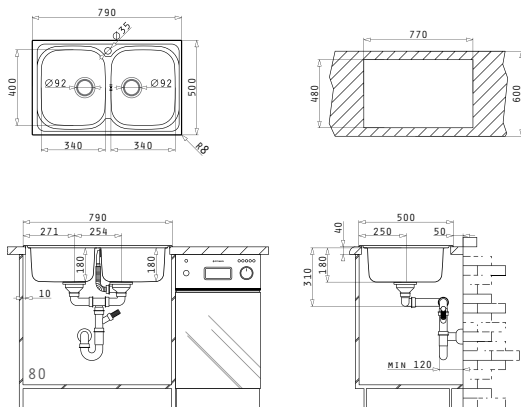

EASYFIX™

Baterie Propusă

GUSTO

Accesorii Potrivite

Valve și Sifoane Potrivite

AMALȚIA (79X50) 2B

Dimensiunile Chiuvetei: 790 x 500mm
Dimensiunile Cuvei: 340 x 400 x 180mm / 340 x 400 x 180mm
Bază de Încastrare: 80cm
Preaplin pe Cuvă