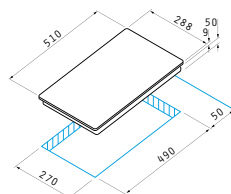

Plită Gaz 30CF 101 Wok Sticlă Neagră & Fontă

PRODUS NOU!

Cod

030060301

1 arzătoare pe gaz:

3800W (WOK)

Dimensiuni: 288 x 510mm

Valve de siguranță

Aprindere electronică automată

Grilaj de susținere din fontă

Kit adaptare pentru alimentare de la butelie