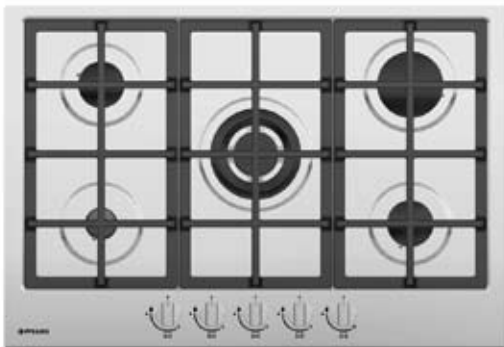

5 arzătoare pe gaz:

1750W

3000W

1000W

1750W

3800W (WOK)

Dimensiuni: 750 x 510mm

Valve de siguranță