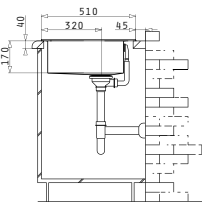

Cutie din carton include: Valvă & sifon.

Încastrabilă

Baterie Propusă

Accesorii Potrivite

Valve și Sifoane Incluse

NEMEA (100X51) 1B 1D DR

Dimensiunile Chiuvetei: 1000 x 510mm
Dimensiunile Cuvei: 450 x 400 x 170mm
Bază de Încadrare: 50cm
Preaplin pe Cuvă