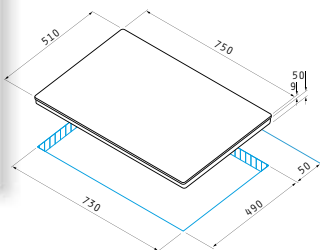

Plită Gaz 75CF 508 Wok Sticlă Neagră & Fontă

PRODUS NOU!

Cod

030059701

5 arzătoare pe gaz:

1750W	3000W
1000W	1750W
3800W (WOK)	

Dimensiuni: 750 x 510mm

Valve de siguranță

Aprindere electronică automată

Grilaj de susținere din fontă

Kit adaptare pentru alimentare de la butelie