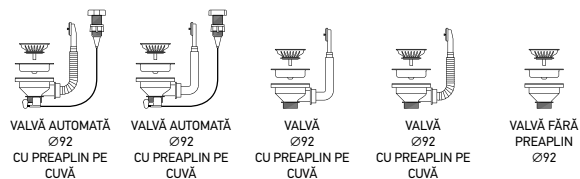

PREMIUM	521097901	521205801	521101701	521097301	521097201
ATHENA (LA NIVELUL BLATULUI)					
ATHENA (86X50) 1B 1D	•			•	
ATHENA (100X50) 1 1/2B 1D	•			•	•
ATHENA					
ATHENA (79X50) 1B 1D	•			•	
ATHENA (79X50) 2B	•			•	•
ATHENA (86X50) 1B 1D	•			•	
ATHENA (86X50) 2B	•			•	•
ATHENA (100X50) 1 1/2B 1D	•			•	•
ATHENA EXTRA (100X50) 1 1/2B 1D	•			•	•
ATHENA (116X50) 2B 1D	•			•	•
DIONE					
DIONE (59X46) 1 1/2B UM REV	•		•		•
DIONE (77X46) 2B UM	•		•		•
DIONE (65X40) 1 1/2B UM ST	•		•		•
DIONE (65X40) 1 1/2B UM DR	•		•		•
DIONE (84X46) 2B UM ST	•		•		•
DIONE (84X46) 2B UM DR	•		•		•
AMALTIA					
AMALTIA (62X50) 1 1/1B	•			•	•
AMALTIA (79X50) 1B 1D	•			•	
AMALTIA (79X50) 2B	•			•	•
AMALTIA (86X50) 1B 1D	•			•	
AMALTIA (86X50) 2B	•			•	•
AMALTIA (100X50) 1 1/2B 1D	•			•	•
AMALTIA (116X50) 2B 1D	•			•	•
AMALTIA PLUS					
AMALTIA PLUS (86X50) 2B	•			•	•
AMALTIA PLUS (100X50) 1B 1D	•			•	
AMALTIA PLUS (116X50) 2B 1D ST	•			•	•
AMALTIA PLUS (116X50) 2B 1D DR	•			•	•
ARIADNE					
ARIADNE (79X50) 1B 1D	•			•	
ARIADNE (86X50) 1B 1D	•			•	
ARIADNE (116X50) 2B 1D	•			•	•
TITAN					
TITAN 1B	•			•	
TITAN 1B 1D	•			•	

• VALVE INCLUDE • VALVE POTRIVITE