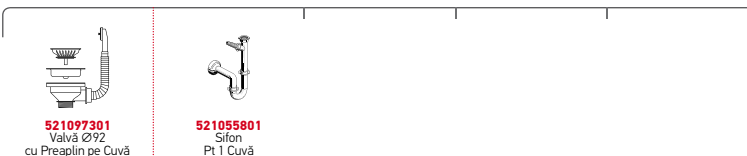

521055801
Sifon
Pt 1 Cuvă

KIBA SQUARE

Dimensiunile Chiuvetei: 465 x 405mm
Dimensiunile Cuvei: 400 x 340 x 150mm
Bază de Încastrare: 45cm
Preaplin pe Cuvă

Încastrabilă

EASYFIX™

Finisaj	Cod	Valvă	Ambalaj
LUCIOS	100080001	$\varnothing 60$mm	10 Articole / Cutie de Carton

Accesorii Potrivite