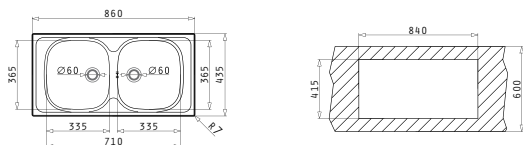

EASYFIX™

Baterie Propusă

MODO

Valve și Sifoane Potrivite

521096501 Valvă Ø60 cu Preaplin pe Picurător	521055801 Sifon Pt 1 Cuvă			

E33/33

Dimensiunile Chiuvetei: 860 x 435mm
Dimensiunile Cuvei: 335 x 365 x 150mm / 335 x 365 x 150mm
Bază de Încadrare: 80cm
Preaplin pe Cuvă