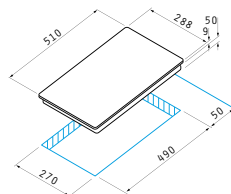

Plită Gaz 30CF 227 Sticlă Neagră & Fontă

PRODUS NOU!

Cod

030060201

2 arzătoare pe gaz:

3000W

1000W

Dimensiuni: 288 x 510mm

Valve de siguranță

Aprindere electronică automată

Grilaj de susținere din fontă

Kit adaptare pentru alimentare de la butelie