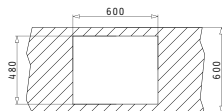

Cutie din carton include: Valvă & sifon ergonomic.

Încastrabilă

Baterie Propusă

GRAZIOSO

PYRAGRANITE TETRAGON (61X50) 1B

Dimensiunile Chiuvetei: 610 x 500mm
Dimensiunile Cuvei: 540 x 400 x 200mm
Bază de Încastrare: 60cm
Preaplin pe Cuvă