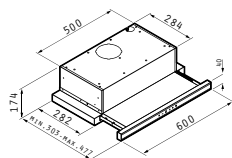

Sliding Inox with Black Glass Touch

ESSENTIAL

PRODUS NOU!

Cod

065016101

Material: Metal vopsit

Dimensiuni: 60cm

Comenzi: Touch & Telecomandă

Spoturi: 2 halogen

2 MOTOARE x 110W

Nivel zgomot: 53dB

Capacitatea de absorbtie: 500m³/h

Timer

Filtre metalice: 2

065940301

Filtre de Carbon
Cantitate necesară: 2