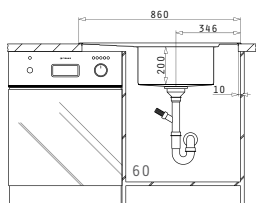

Finisaj	Cod	Găuri de Baterie	Valvă	Ambalaj
LUCIOS	107149030	2 Găuri de Baterie	Ø92mm	1 Articol/Cutie Carton

Cutia din carton include: Valvă automată & sifon.

Încastrabilă

EASYFIX™

Baterie Propusă

GRAZIOSO

Accesorii Potrivite

043000601
Tocător
Din Sticlă

043000701
Strecurătoare
Inox

Valve și Sifoane Incluse

521055801
Sifon
Pt 1 Cuvă