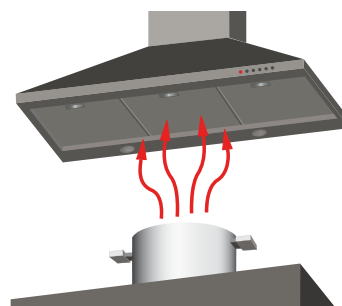

Caracteristici

> Absorbția periferică

Disponibilă la unele modele din seriile Elegant și Premium, absorbția periferică conferă aerului o viteză crescută ce nu permite scurgerea fumului sau a mirosurilor în alte direcții.

> Opțiunile panoului de control

Variantele diferă în funcție de modelul hotei. Comenzi de tip touch control, butoane electronice sau pivotante asigură o utilizare facilă și un aspect remarcabil.

> Spoturi halogen

Toate modelele din seriile Elegant & Premium sunt prevăzute cu spoturi halogen cu protecție din sticlă (pentru o mai bună rezistență la căldură și uzură în timp).

> Nivel de zgomot redus

Hotele Pyramis mențin nivelul de zgomot la cote scăzute, oferind un confort casnic perfect. Nivelul de zgomot este măsurat în db iar hotele Pyramis se încadrează unui nivel de zgomot aferent unei camere de zi liniștite!

> Timer

Este un sistem care odată activat, prin simpla apăsarea a butonului sau tastei aferente (vezi instrucțiunile de utilizare), permite hotei să se oprească automat după sfârșitul duratei predefinite (5, 10 sau 15 minute, în funcție de model).

> Funcția "Clean Air"

Disponibilă pentru toate modelele din seria Elegant și Premium, această funcție împropătează aerul din încăpere în mod automat. Funcția pornește hota pentru 10 minute, la fiecare oră, la treapta 1 de viteză. După cele 10 minute de operare motorul se oprește în timp ce ledul va indica funcționarea programului. Prin apăsarea oricărui buton, altul decât lumina, hota va reveni la funcția ei de bază.

> Filtre cu cărbune activ