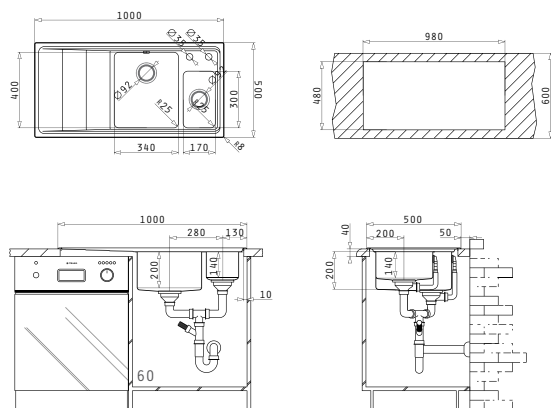

Accesorii Potrivite

Valve și Sifoane Incluse

STUDIO (100X50) 1 1/2B 1D DR

Dimensiunile Chiuvetei: 1000 x 500mm
Dimensiunile Cuvei: 340 x 400 x 200mm / 170 x 300 x 140mm
Bază de Încastrare: 60cm
Preaplin pe Cuvă