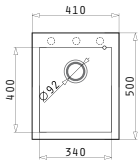

Dimensiunile Chiuvetei: 410 x 500mm
Dimensiunile Cuvei: 340 x 400 x 200mm
Bază de Încastrare: 40cm
Preaplin pe Cuvă

Schiță decupaj inclusă