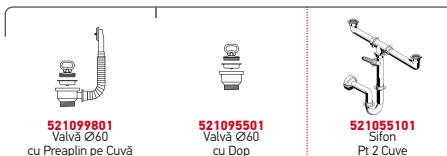

3 Fețe Pliate

Valve și Sifoane Potrivite