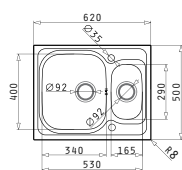

Accesorii Potrivite

Valve și Sifoane Incluse

Valve și Sifoane Potrivite

SERIA
AMALTIA
PREMIUM

30
ANI
GARANȚIE

AMALTIA

AMALTIA (62X50) 1 1/2B

Dimensiunile Chiuvetei: 620 x 500mm
Dimensiunile Cuvei: 340 x 400 x 180mm / 165 x 290 x 120mm
Bază de Încastrare: 60cm
Preaplin pe Cuvă