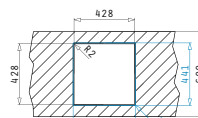

30
ANI
GARANȚIE

TETRAGON

CHIUVEȚE
DIN OTEL INOXIDABIL

TETRAGON (17X40) 1B

Dimensiuni Exterioare: 210 x 440mm
Dimensiunile Cuvei: 170 x 400 x 140mm
Bază de Încăstrare: 30cm
Preaplin pe Cuvă

INSTALARE SUB BLAT

Schiță decupaj inclusă

INSTALARE LA NIVELUL BLATULUI

Finisaj	Tip Instalare	Cod	Valvă	Ambalaj
PERIAT	SUB BLAT	100090001	Ø92mm	1 Articol/Cutie Carton
PERIAT	LA NIVELUL BLATULUI	100090601	Ø92mm	1 Articol/Cutie Carton

Cutie din carton include: Valvă.

Accesorii Potrivite

043000701
Strecurătoare
Inox

Valve și Sifoane Incluse

Valve și Sifoane Potrivite

521102101
Valvă Automată Ø92
cu Preaplin pe Cuvă

TETRAGON (34X40) 1B

Dimensiuni Exterioare: 380 x 440mm
Dimensiunile Cuvei: 340 x 400 x 200mm
Bază de Încăstrare: 40cm
Preaplin pe Cuvă

INSTALARE SUB BLAT

Schiță decupaj inclusă

INSTALARE LA NIVELUL BLATULUI

Finisaj	Tip Instalare	Cod	Valvă	Ambalaj
PERIAT	SUB BLAT	100090101	Ø92mm	1 Articol/Cutie Carton
PERIAT	LA NIVELUL BLATULUI	100090701	Ø92mm	1 Articol/Cutie Carton

Cutie din carton include: Valvă.

Accesorii Potrivite

043000201
Tocător
Din Sticlă

043000701
Strecurătoare
Inox

Valve și Sifoane Incluse

Valve și Sifoane Potrivite

521102101
Valvă Automată Ø92
cu Preaplin pe Cuvă

TETRAGON (40X40) 1B

Dimensiuni Exterioare: 440 x 440mm
Dimensiunile Cuvei: 400 x 400 x 200mm
Bază de Încăstrare: 45cm
Preaplin pe Cuvă

INSTALARE SUB BLAT

Schiță decupaj inclusă

INSTALARE LA NIVELUL BLATULUI

Finisaj	Tip Instalare	Cod	Valvă	Ambalaj
PERIAT	SUB BLAT	100090201	Ø92mm	1 Articol/Cutie Carton
PERIAT	LA NIVELUL BLATULUI	100090801	Ø92mm	1 Articol/Cutie Carton

Cutie din carton include: Valvă.

Accesorii Potrivite

043000201
Tocător
Din Sticlă

043000701
Strecurătoare
Inox

Valve și Sifoane Incluse

Valve și Sifoane Potrivite