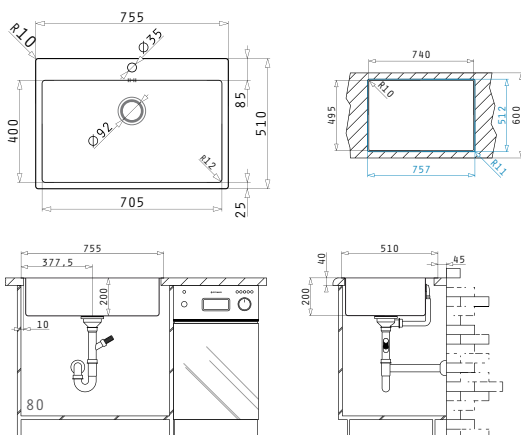

Cutie din carton include: Valve & sifon ergonomic.

Baterie Propusă

La Nivelul Blatului

Accesorii Potrivite

Valve și Sifoane Incluse

Valve și Sifoane Potrivite

ISTROS (55X51) 1B (LA NIVELUL BLATULUI)

Dimensiuni Chiuvetei: 550 x 510mm
Dimensiunile Cuvei: 500 x 400 x 200mm
Bază de Încastrare: **60cm**
Preaplin pe Cuvă

ISTROS (75,5X51) 1B (LA NIVELUL BLATULUI)

Dimensiuni Chiuvetei: 755 x 510mm
Dimensiunile Cuvei: 705 x 400 x 200mm
Bază de Încastrare: **80cm**
Preaplin pe Cuvă

Finisaj	Cod	Găuri de Baterie	Valvă	Ambalaj
LUCIOS	109401801	1 Gaură de Baterie	Ø92mm	1 Articol/Cutie Carton