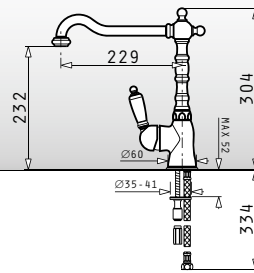

classic **Baroque**

Baterie clasică monocomandă cu discuri ceramice