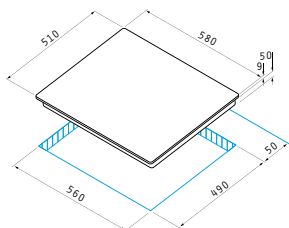

Plită Gaz 60CF 471 Wok Sticlă Neagră & Fontă

PRODUS NOU!

Cod

030059601

4 arzătoare pe gaz:

1750W	1750W
3300W (WOK)	1000W

Dimensiuni: 580 x 510mm

Valve de siguranță

Aprindere electronică automată

Grilaj de susținere din fontă

Kit adaptare pentru alimentare de la butelie