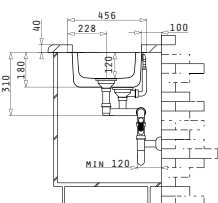

30
ANI
GARANȚIE

DIONE

CHIUVEȚE
DIN OTEL INOXIDABIL

DIONE (59X46) 1 1/2B REV UM

Dimensiunile Chiuvetei: 590 x 456mm
Dimensiunile Cuvei: 340 x 400 x 180mm / 165 x 290 x 120mm
Bază de Încastrare: 60cm
Preaplin pe Cuvă

Schiță decupaj inclusă

Finisaj	Cod	Găuri de Baterie	Valve	Ambalaj
LUCIOS	109401430	0 Găuri de Baterie	Ø92mm, Ø92mm	1 Articol/Cutie Carton

Cutie din carton include: Valve, sifon ergonomic & strecurătoare transparentă.

Accesorii Incluse	Accesorii Potrivite			
525000201 Strecurătoare Transparentă	5250004701 Tocător din Lemn	5250004201 Cos Inox	525000401 Cos Alb	100060001 Strecurătoare Inox

Valve și Sifoane Incluse	Valve și Sifoane Potrivite		
521101701 Valvă Ø92 cu Preaplin pe Cuvă	521097201 Valvă fără Preaplin Ø92	521058501 Sifon Ergonomic Pt 1 1/2 Cuve	521097901 Valvă Automată Ø92 cu Preaplin pe Cuvă

DIONE (77X46) 2B UM

Dimensiunile Chiuvetei: 766 x 456mm
Dimensiunile Cuvei: 340 x 400 x 180mm / 340 x 400 x 180mm
Bază de Încastrare: 80cm
Preaplin pe Cuvă

Schiță decupaj inclusă

Finisaj	Cod	Găuri de Baterie	Valve	Ambalaj
LUCIOS	109400630	0 Găuri de Baterie	Ø92mm, Ø92mm	1 Articol/Cutie Carton

Cutie din carton include: Valve, sifon ergonomic & strecurătoare transparentă.

Accesorii Incluse	Accesorii Potrivite	
5250004201 Cos Inox	5250004701 Tocător din Lemn	525000401 Cos Alb

Valve și Sifoane Incluse	Valve și Sifoane Potrivite		
521101701 Valvă Ø92 cu Preaplin pe Cuvă	521097201 Valvă fără Preaplin Ø92	521058401 Sifon Ergonomic Pt 2 Cuve	521097901 Valvă Automată Ø92 cu Preaplin pe Cuvă