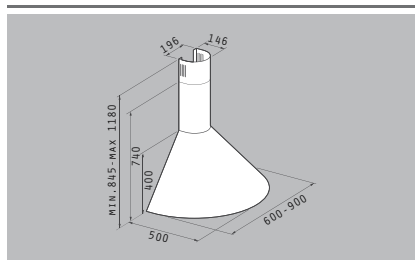

Material: Inox

Dimensiuni: 90cm / 60cm

Capacitatea de absorbție: 600m³/h

Nivel zgomot: 61dB

Putere motor: 230W

Bec cu halogen

Comenzi: Tip potențiomtru

065099901

Filtre de Carbon
Cantitate necesară: 2

Filtre metalice: 2 (90cm), 2 (60cm)