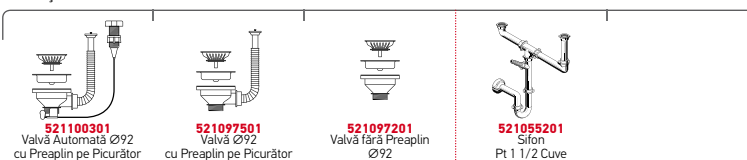

Valve și Sifoane Potrivite