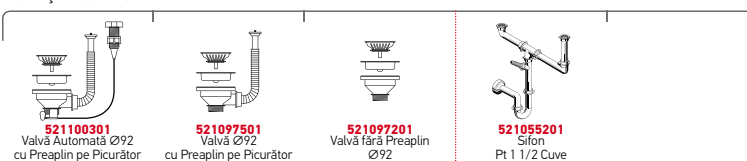

EASYFIX™

Accesorii Potrivite

Valve și Sifoane Potrivite

DIMITRA DR

Dimensiunile Chiuvetei: 960 x 480mm
Dimensiunile Cuvei: 165 x 290 x 120mm / 340 x 400 x 180mm
Bază de Încadrare: 60cm
Preaplin pe Picurător