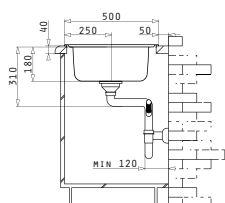

ROTA

Accesorii Potrivite

Valve și Sifoane Potrivite

AMALTIA (79X50) 1B 1D

Dimensiunile Chiuvetei: 790 x 500mm
Dimensiunile Cuvei: 340 x 400 x 180mm
Bază de Încastrare: 45cm
Preaplin pe Cuvă

Finisaj	Cod	Poziția Cuvei	Valvă	Ambalaj
LUCIOS	107119701	Reversibilă 1+1 Găuri de Baterie	Ø92mm	Plic
TEXTURAT	107119801	Reversibilă 1+1 Găuri de Baterie	Ø92mm	Plic