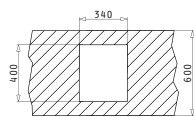

INSTALARE SUB BLAT

Schiță decupaj inclusă

INSTALARE LA NIVELUL BLATULUI