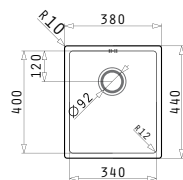

**521102601**
Valvă Ø92
cu Preaplin pe Cuvă

Valve și Sifoane Potrivite

**521102101**
Valvă Automată Ø92
cu Preaplin pe Cuvă

ASTRIS (34X40) 1B

Dimensiuni Exterioare: 380 x 440mm
 Dimensiunile Cuvei: 340 x 400 x 200mm
 Bază de Încadrare: 40cm
 Preaplin pe Cuvă