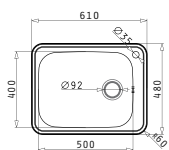

30
ANI
GARANȚIE

SPACE

SPACE PLUS 1B

Dimensiunile Chiuvetei: 610 x 480mm
Dimensiunile Cuvei: 500 x 400 x 200mm
Bază de Încastrare: 60cm
Preaplin pe Cuvă

Finisaj	Cod	Găuri de Baterie	Valvă	Ambalaj
LUCIOS	108717401	1 Gaură de Baterie	∅92mm	Plic
TEXTURAT	108722401	1 Gaură de Baterie	∅92mm	Plic

Încastrabilă

EASYFIX™

Baterie Propusă

CONTRALTO

Accesorii Potrivite

525005201
Tocător
din Lemn

525004001
Coș
Inox

Valve și Sifoane Potrivite

521097301
Valvă ∅92
cu Preaplin pe Cuvă

521095801
Sifon
Pt 1 Cuvă