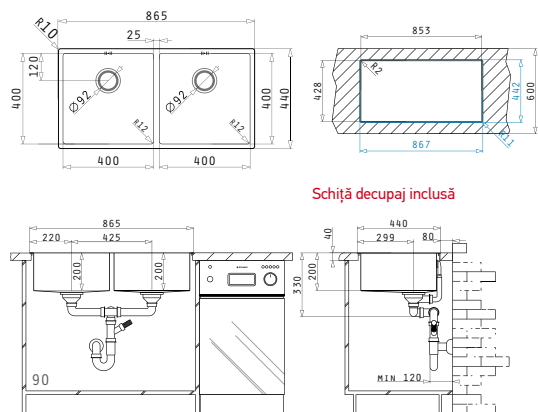

Valve și Sifoane Potrivite

ASTRIS (86,5X44) 2B

Dimensiunile Chiuvetei: 865 x 440mm
Dimensiunile Cuvei: 400 x 400 x 200mm / 400 x 400 x 200mm
Bază de Încadrare: 90cm
Preaplin pe Cuvă

Finisaj	Cod	Valve	Ambalaj
LUCIOS	101031401	Ø92mm, Ø92mm	1 Articol/Cutie Carton