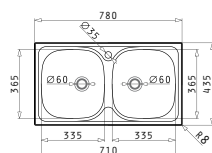

EASYFIX™

Baterie Propusă

FESTIVO

Valve și Sifoane Potrivite

521096501 Valvă Ø60 cu Preaplin pe Picurător	521055801 Sifon Pt 1 Cuvă			

E78

Dimensiunile Chiuvetei: 780 x 435mm
Dimensiunile Cuvei: 335 x 365 x 150mm / 335 x 365 x 150mm
Bază de Încastrare: 80cm
Preaplin pe Cuvă