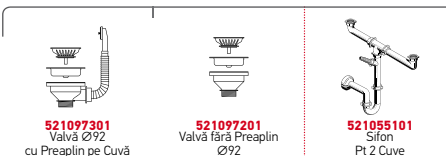

Valve și Sifoane Potrivite

521097301
Valvă Ø92
cu Preaplin pe Cuvă

521097201
Valvă fără Preaplin
Ø92

521055101
Sifon
Pt 2 Cuve

Baterie Propusă

BALATA