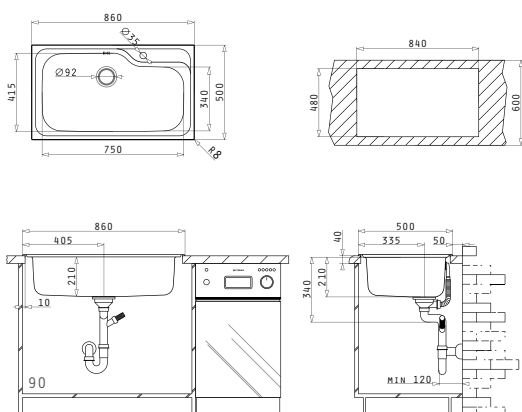

Accesorii Potrivite

Valve și Sifoane Potrivite

SERIA
TITAN
PREMIUM

30
ANI
GARANȚIE

TITAN

CHIUVEȚE
DIN OTEL INOXIDABIL

TITAN (86X50) 1B

Dimensiunile Chiuvetei: 860 x 500mm
Dimensiunile Cuvei: 750 x 415 x 210mm
Bază de Încastrare: 90cm
Preaplin pe Cuvă