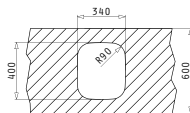

Valve și Sifoane Potrivite

IRIS (34X40) UM

Dimensiuni Exterioare: 362 x 422mm
Dimensiunile Cuvei: 340 x 400 x 180mm
Bază de Încadrare: 40cm
Preaplin pe Cuvă

Finisaj	Cod	Valvă	Ambalaj
LUCIOS	10009501	Ø92mm	8 Articole / Cutie Carton