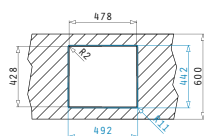

La Nivelul Blatului

Valve și Sifoane Incluse

**521102601**
Valvă Ø92
cu Preaplin pe Cuvă

Valve și Sifoane Potrivite

**521102101**
Valvă Automată Ø92
cu Preaplin pe Cuvă

ASTRIS (45X40) 1B

Dimensiuni Exterioare: 490 x 440mm
Dimensiunile Cuvei: 450 x 400 x 200mm
Bază de Încadrare: **50cm**
Preaplin pe Cuvă