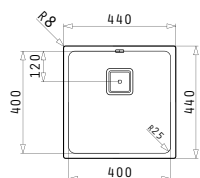

La Nivelul Blatului

Valve și Sifoane Incluse

521205501
Valvă Pătrată
cu Preaplin pe Cuvă

Valve și Sifoane Potrivite

521205401
Valvă Automată Pătrată
cu Preaplin pe Cuvă

LUME (40X40) 1B

Dimensiuni Exterioare: 440 x 440mm
 Dimensiunile Cuvei: 400 x 400 x 200mm
 Bază de Încadrare: 45cm
 Preaplin pe Cuvă