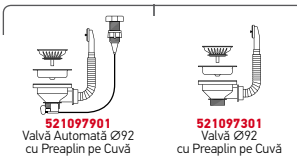

Sub Blat

Valve și Sifoane Potrivite