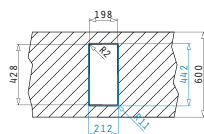

Valve și Sifoane Potrivite

SERIA
ASTRIS
ELEGANT

30
ANI
GARANȚIE

ASTRIS

CHIUVETE
DIN OTEL INOXIDABIL

ASTRIS (17X40) 1B

Dimensiuni Exterioare: 210 x 440mm
 Dimensiunile Cuvei: 170 x 400 x 140mm
 Bază de Încadrare: 30cm
 Preaplin pe Cuvă