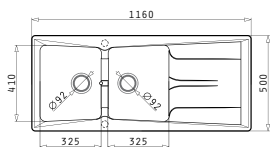

Schiță decupaj inclusă

Culoare	Cod	Valve	Ambalaj
ALB	077800001	∅92mm, ∅92mm	1 Articol/Cutie Carton
GRI	077800601	∅92mm, ∅92mm	1 Articol/Cutie Carton
BEJ	077800301	∅92mm, ∅92mm	1 Articol/Cutie Carton
SAND	077800701	∅92mm, ∅92mm	1 Articol/Cutie Carton
NEGRU	077801001	∅92mm, ∅92mm	1 Articol/Cutie Carton
GRAFIT	077800101	∅92mm, ∅92mm	1 Articol/Cutie Carton

GRANIT

Cutie din carton include: Valve & sifon ergonomic.