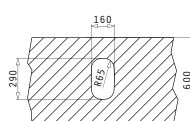

Finisaj	Cod	Valvă	Ambalaj
LUCIOS	10001201	∅92mm	16 Articole / Cutie Carton

Accesorii Potrivite

100040001
Steel
Colander

525000201
Transparent
Colander