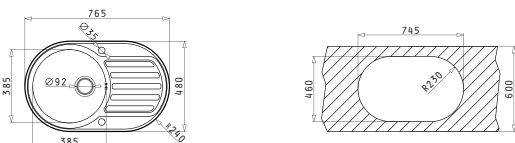

Dimensiunile Chiuvetei: 765 x 480mm
Dimensiunile Cuvei: Ø385 x 150mm
Bază de Încastrare: 45cm
Preaplin pe Cuvă