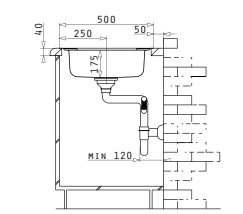

30
ANI
GARANȚIE

ATHENA - LA NIVELUL BLATULUI

ATHENA (86X50) 1B 1D (LA NIVELUL BLATULUI)

PRODUS NOU!

Dimensiunile Chiuvetei: 860 x 500mm
Dimensiunile Cuvei: 340 x 400 x 175mm
Bază de Încastrare: 45cm
Preaplin pe Cuvă

Schiță decupaj inclusă

Finisaj	Cod	Poziția Cuvei	Valve	Ambalaj
LUCIOS	101100201	Reversibilă 1+1 Găuri de Baterie	Ø92mm	Plic

La Nivelul Blatului

Baterie Propusă

ROTA

Accesorii Potrivite

525006501
Tocător
din Lemn

Valve și Sifoane Potrivite

521097901
Valvă Automată Ø92
cu Preaplin pe Cuvă

521097301
Valvă Ø92
cu Preaplin pe Cuvă

521058301
Sifon Ergonomic
Pt 1 Cuvă

521055801
Sifon
Pt 1 Cuvă

ATHENA (100X50) 1 1/2B 1D (LA NIVELUL BLATULUI)

PRODUS NOU!

Dimensiunile Chiuvetei: 1000 x 500mm
Dimensiunile Cuvei: 340 x 400 x 165mm / 170 x 275 x 80mm
Bază de Încastrare: 60cm
Preaplin pe Cuvă

Schiță decupaj inclusă

Finisaj	Cod	Poziția Cuvei	Valve	Ambalaj
LUCIOS	101103201	Reversibilă 1+1 Găuri de Baterie	Ø92mm	Plic

La Nivelul Blatului

Baterie Propusă

GUSTO

Accesorii Potrivite

525006501
Tocător
din Lemn

043001001
Sirecurătoare
Inox

Valve și Sifoane Potrivite

521097901
Valvă Automată Ø92
cu Preaplin pe Cuvă

521097301
Valvă Ø92
cu Preaplin pe Cuvă

521097201
Valvă fără Preaplin
Ø92

521058501
Sifon Ergonomic
Pt 1 1/2 Cuve

521055201
Sifon
Pt 1 1/2 Cuve