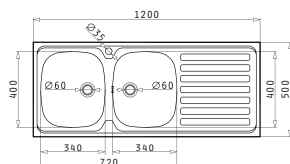

Accesorii Potrivite

3 Fețe Pliate

Valve și Sifoane Potrivite

Baterie Propusă

INTERNATIONAL (120X50) 2B 1D

Dimensiunile Chiuvetei: 1200 x 500mm
Dimensiunile Cuvei: 340 x 400 x 150mm / 340 x 400 x 150mm
Bază de Încăstrare: 80cm
Preaplin pe Cuvă