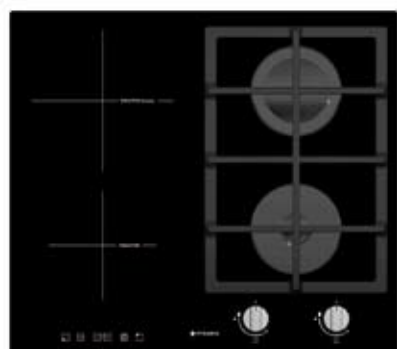

Cod

030059801

2 zone de gătit pe inducție & 2 arzătoare pe gaz:

- Ø200mm/2300W 3000W
- Ø160mm/1400W 1000W

Dimensiuni: 580 x 510mm

Touch controls

9 trepte de putere

Blocaj de siguranță