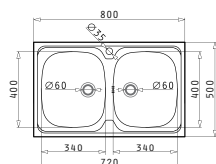

INTERNATIONAL (80X50) 2B

Dimensiunile Chiuvetei: 800 x 500mm
Dimensiunile Cuvei: 340 x 400 x 150mm / 340 x 400 x 150mm
Bază de Încadrare: 80cm
Preaplin pe Cuvă

Finisaj	Cod	Găuri de Baterie	Valve	Tip de Pliere
LUCIOS	100104401	1 Gaură de Baterie	∅60mm, ∅60mm	3 Fețe Pliate
TEXTURAT	100104501	1 Gaură de Baterie	∅60mm, ∅60mm	3 Fețe Pliate