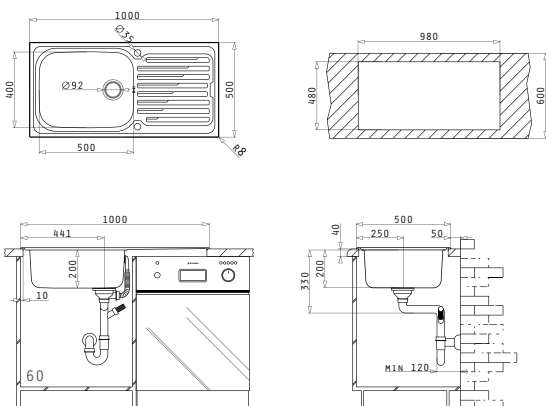

EASYFIX™

Baterie Propusă

GRAZIOSO

Accesorii Potrivite

Valve și Sifoane Potrivite

AMALȚIA PLUS (100X50) 1B 1D

Dimensiunile Chiuvetei: 1000 x 500mm
Dimensiunile Cuvei: 500 x 400 x 200mm
Bază de Încastrare: 60cm
Preaplin pe Cuvă