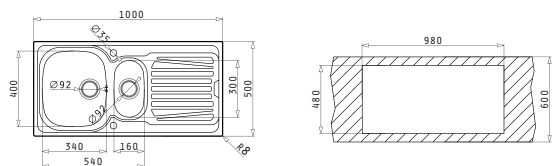

EASYFIX™

Baterie Propusă

MOD0

30
ANI
GARANȚIE

SPARTA

CHIUVETE
DIN OTEL INOXIDABIL

SPARTA (100X50) 1 1/2B 1D

Dimensiunile Chiuvetei: 1000 x 500mm
Dimensiunile Cuvei: 340 x 400 x 150mm / 160 x 300 x 90mm
Bază de Încastrare: 60cm
Preaplin pe Cuvă