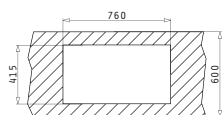

EASYFIX™

Baterie Propusă

FESTIVO

Valve și Sifoane Potrivite

521096501 Valvă Ø60 cu Preaplin pe Picurător	521055801 Sifon Pt 1 Cuvă			

E78

Dimensiunile Chiuvetei: 780 x 435mm
Dimensiunile Cuvei: 335 x 365 x 150mm / 335 x 365 x 150mm
Bază de Încastrare: 80cm
Preaplin pe Cuvă