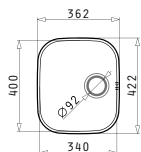

Valve și Sifoane Potrivite

IRIS (34X40) UM

Dimensiuni Exterioare: 362 x 422mm
Dimensiunile Cuvei: 340 x 400 x 180mm
Bază de Încadrare: 40cm
Preaplin pe Cuvă

Finisaj	Cod	Valvă	Ambalaj
LUCIOS	10009501	Ø92mm	8 Articole / Cutie Carton