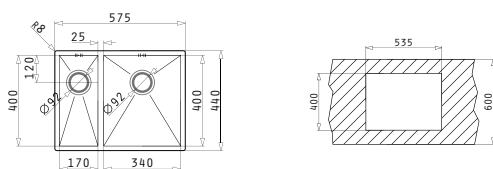

Valve și Sifoane Incluse

Valve și Sifoane Potrivite

TETRAGON (57,5X44) 2B DR

Dimensiunile Chiuvetei: 575 x 440mm
 Dimensiunile Cuvei: 170 x 400 x 140mm / 340 x 400 x 200mm
 Bază de Încadrare: 60cm
 Preaplin pe Cuvă