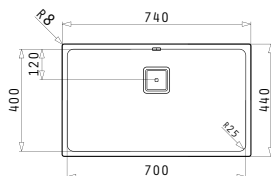

La Nivelul Blatului

Valve și Sifoane Incluse

521205501
Valvă Pătrată
cu Preaplin pe Cuvă

Valve și Sifoane Potrivite

521205401
Valvă Automată Pătrată
cu Preaplin pe Cuvă

LUME (70X40) 1B

Dimensiuni Exterioare: 740 x 440mm
Dimensiunile Cuvei: 700 x 400 x 200mm
Bază de Încadrare: **80cm**
Preaplin pe Cuvă