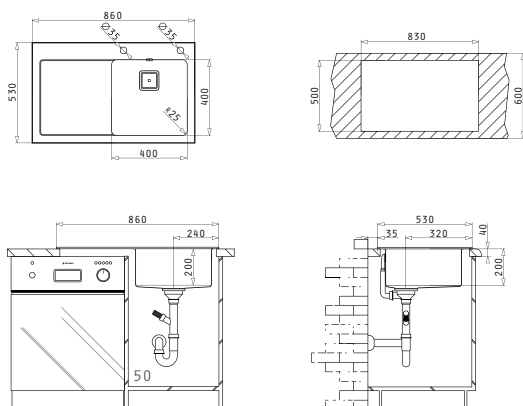

Cutia din lemn include: Valvă automată & sifon.

Încastrabilă

Baterie Propusă

GRAZIOSO

Accesorii Potrivite

Valve și Sifoane Incluse

CRYSTALON (86X53) 1B 1D ALB DR

Dimensiunile Chiuvetei: 860 x 530mm
Dimensiunile Cuvei: 400 x 400 x 200mm
Bază de Încastrare: 50cm
Preaplin pe Cuvă