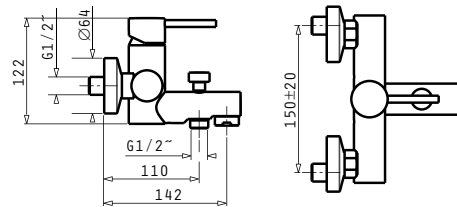

Baterie de cadă cu duș, monocomandă externă cu deviator automat și suport de perete pentru pară duș