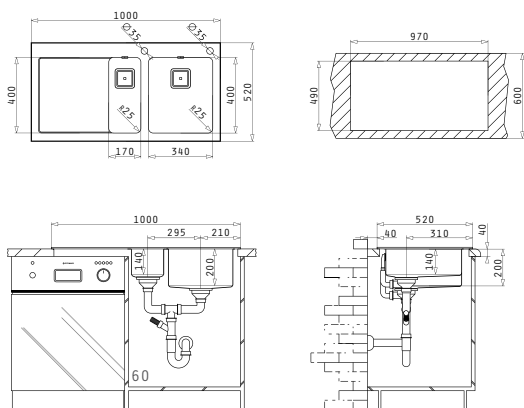

CRYSTALON (100X52) 1 1/2B 1D NEGRU ST

Dimensiunile Chiuvetei: 1000 x 520mm
Dimensiunile Cuvei: 340 x 400 x 200mm / 170 x 400 x 140mm
Bază de Încastrare: 60cm
Preaplin pe Cuvă

Finisaj	Cod	Găuri de Baterie	Valve	Ambalaj
OTEL INOXIDABIL & STICLĂ NEAGRĂ	109504730	2 Găuri de Baterie	Pătrate	1 Articol/Cutie Lemn

Cutia din lemn include: Valvă automată, valvă & sifon.

Încastrabilă

Baterie Propusă

ARIOSO

Accesorii Potrivite

043000201
Tocător
Din Sticlă

043000701
Strecurătoare
Inox

Valve și Sifoane Incluse

521205501
Valvă Pătrată
cu Preaplin pe Cuvă

521055201
Sifon
Pt 1 1/2 Cuve

CRYSTALON (100X52) 1 1/2B 1D NEGRU DR

Dimensiunile Chiuvetei: 1000 x 520mm
Dimensiunile Cuvei: 170 x 400 x 140mm / 340 x 400 x 200mm
Bază de Încastrare: 60cm
Preaplin pe Cuvă

Finisaj	Cod	Găuri de Baterie	Valve	Ambalaj
OTEL INOXIDABIL & STICLĂ NEAGRĂ	109504630	2 Găuri de Baterie	Pătrate	1 Articol/Cutie Lemn

Cutia din lemn include: Valvă automată, valvă & sifon.

Încastrabilă

Baterie Propusă

ARIOSO

Accesorii Potrivite

043000201
Tocător
Din Sticlă

043000701
Strecurătoare
Inox

Valve și Sifoane Incluse

521205501
Valvă Pătrată
cu Preaplin pe Cuvă

521055201
Sifon
Pt 1 1/2 Cuve