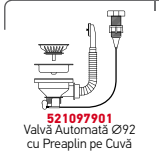

Valve și Sifoane Potrivite

521097901
Valvă Automată Ø92
cu Preaplin pe Cuvă