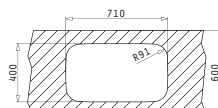

Schiță decupaj inclusă