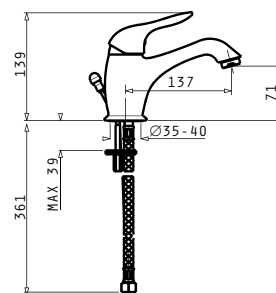

RUSTICO

BAIE

Tip	Cod
BATERIE DE LAVOAR RUSTICO	098050101
BATERIE DE CADĂ RUSTICO	098050201

Baterie monocomandă de lavoar cu valvă automată