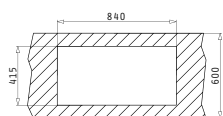

30
ANI
GARANȚIE

BASIC

CHIUVEȚE
DIN OTEL INOXIDABIL

ET78

Dimensiunile Chiuvetei: 780 x 435mm
Dimensiunile Cuvei: 335 x 365 x 150mm
Bază de Încastrare: 45cm
Preaplin pe Picurător

Finisaj	Cod	Poziția Cuvei	Valvă	Ambalaj
LUCIOS	100146201	Cuvă pe Stânga 1 Gaură de Baterie	Ø60mm	Plic
	100146001	Cuvă pe Dreapta 1 Gaură de Baterie	Ø60mm	Plic
TEXTURAT	100146301	Cuvă pe Stânga 1 Gaură de Baterie	Ø60mm	Plic
	100146101	Cuvă pe Dreapta 1 Gaură de Baterie	Ø60mm	Plic

EASYFIX™

Baterie Propusă

FESTIVO

Valve și Sifoane Potrivite

521096501 Valvă Ø60 cu Preaplin pe Picurător	521055801 Sifon Pt 1 Cuvă			

E78

Dimensiunile Chiuvetei: 780 x 435mm
Dimensiunile Cuvei: 335 x 365 x 150mm / 335 x 365 x 150mm
Bază de Încastrare: 80cm
Preaplin pe Cuvă

Finisaj	Cod	Găuri de Baterie	Valve	Ambalaj
LUCIOS	100139201	1 Gaură de Baterie	Ø60mm, Ø60mm	Plic
TEXTURAT	100139301	1 Gaură de Baterie	Ø60mm, Ø60mm	Plic

Accesorii Potrivite

525000701 Coș Alb	EASYFIX™	BALATA

Valve și Sifoane Potrivite

521099801 Valvă Ø60 cu Preaplin pe Cuvă	521095501 Valvă Ø60 cu Dop	521055101 Sifon Pt 2 Cuve		

CA1

Dimensiunile Chiuvetei: 860 x 435mm
Dimensiunile Cuvei: 365 x 335 x 150mm
Bază de Încastrare: 50cm
Preaplin pe Picurător

Finisaj	Cod	Poziția Cuvei	Valvă	Ambalaj
LUCIOS	100120701	Cuvă pe Stânga 1 Gaură de Baterie	Ø60mm	Plic
	100122901	Cuvă pe Dreapta 1 Gaură de Baterie	Ø60mm	Plic
TEXTURAT	100129201	Cuvă pe Stânga 1 Gaură de Baterie	Ø60mm	Plic
	100129101	Cuvă pe Dreapta 1 Gaură de Baterie	Ø60mm	Plic

EASYFIX™

Baterie Propusă

MODO

Valve și Sifoane Potrivite

521096501 Valvă Ø60 cu Preaplin pe Picurător	521055801 Sifon Pt 1 Cuvă