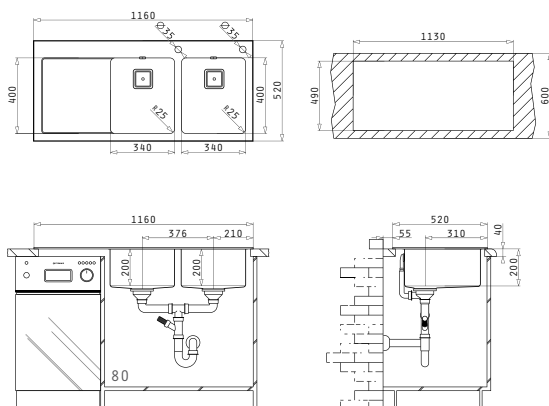

Dimensiunile Chiuvetei: 1160 x 520mm
Dimensiunile Cuvei: 340 x 400 x 200mm / 340 x 400 x 200mm
Bază de Încastrare: **80cm**
Preaplin pe Cuvă