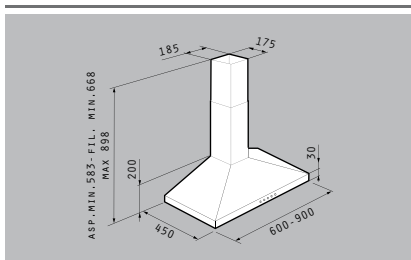

Square Chimney

CLASSIC

**PRODUS
NOU!**

Tip

Cod

90cm¹

065000401

60cm¹

065000301

Material: Inox

Dimensiuni: 90cm / 60cm

Capacitatea de absorbție: 600m³/h

Nivel zgomot: 52dB

Putere motor: 130W

Becuri cu halogen

Comenzi: Butoane pivotante

065099801

Filtre de Carbon
Cantitate necesară: 2

Filtre metalice: 3 (90cm), 2 (60cm)