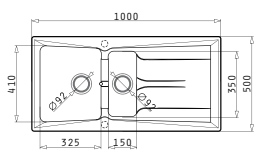

GRANIT

Cutie din carton include: Valve & sifon ergonomic.

Accesorii Potrivite

Baterie Propusă

25
ANI
GARANȚIE

PYRAGRANITE PETRA

PYRAGRANITE PETRA (100X50) 1 1/2B 1D

Dimensiunile Chiuvetei: 1000 x 500mm
 Dimensiunile Cuvei: 325 x 410 x 210mm / 150 x 350 x 130mm
 Bază de Încastrare: 60cm
 Preaplin pe Cuvă