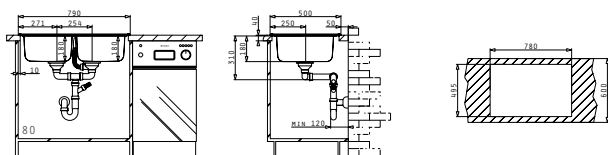

> Desen pentru decupaj

Este un ghid detaliat care ajută la o precizie mai bună în decuparea blatului de lucru. Include lungimea, lățimea precum și gradele unghiurilor de la colțuri pentru toate modelele de chiuvete încastabile.

> Schița de instalare pentru sifon

Conferă informații detaliate referitoare la cotele și dimensiunile spațiului necesar instalării sifonului.