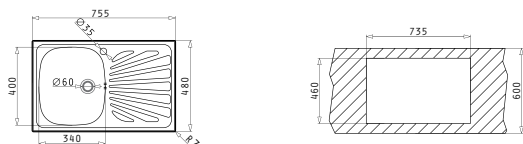

Baterie Propusă

SERENO

Valve și Sifoane Potrivite

521097301
Valvă Ø92
cu Preaplin pe Cuvă

521055801
Sifon
Pt 1 Cuvă

CRETA 1B 1D MARGARITA

Dimensiunile Chiuvetei: 755 x 480mm
Dimensiunile Cuvei: 340 x 400 x 150mm
Bază de Încadrare: 45cm
Preaplin pe Cuvă