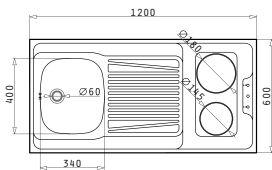

Accesorii Potrivite

4 Fețe Pliate

Valve și Sifoane Potrivite

Baterie Propusă

PANTRY CU DOUĂ OCHIURI ELECTRICE INEGALE 120X60X5,5cm

Dimensiuni Pantry: 1200 x 600 x 55mm
 Dimensiunile Cuvei: 340 x 400 x 150mm
 Bază de Încastrare: 45cm