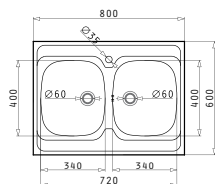

Dimensiunile Chiuvetei: 800 x 600mm
Dimensiunile Cuvei: 340 x 400 x 150mm / 340 x 400 x 150mm
Bază de Încăstrare: 80cm
Preaplin pe Cuvă