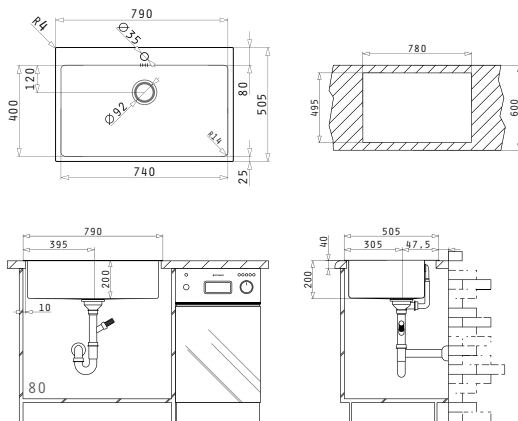

ISTROS (50X40) 1B

Dimensiunile Chiuvetei: 550 x 505mm
 Dimensiunile Cuvei: 500 x 400 x 200mm
 Bază de Încastrare: 60cm
 Preaplin pe Cuvă

Finisaj	Cod	Găuri de Baterie	Valvă	Ambalaj
LUCIOS	100098201	1 Gaură de Baterie	∅92mm	1 Articol/Cutie Carton

Valve și Sifoane Potrivite

521102101
Valvă Automată ∅92
cu Preaplin pe Cuvă

ISTROS (74X40) 1B

Dimensiunile Chiuvetei: 790 x 505mm
Dimensiunile Cuvei: 740 x 400 x 200mm
Bază de Încastrare: **80cm**
Preaplin pe Cuvă