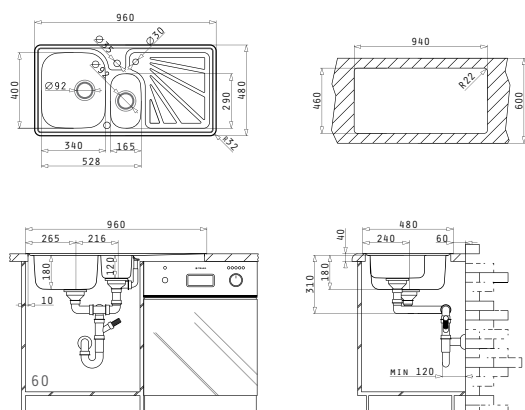

Dimensiunile Chiuvetei: 960 x 480mm
Dimensiunile Cuvei: 340 x 400 x 180mm / 165 x 290 x 120mm
Bază de Încadrare: 60cm
Preaplin pe Picurător