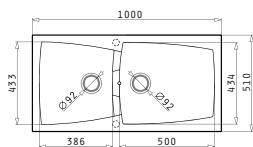

Cutie din carton include: Valvă & sifon ergonomic.

Încastrabilă

Accesorii Potrivite

Baterie Propusă

PYRAGRANITE CALDERA (100X51) 1 3/4B

Dimensiunile Chiuvetei: 1000 x 510mm
Dimensiunile Cuvei: 386 x 434 x 230mm / 500 x 434 x 230mm
Bază de Încastrare: 100cm
Preaplin pe Cuvă