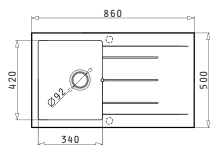

GRANIT

Cutie din carton include: Valve & sifon ergonomic.

Accesorii Potrivite

Baterie Propusă

PYRAGRANITE ALAZIA (86X50) 1B 1D

Dimensiunile Chiuvetei: 860 x 500mm
Dimensiunile Cuvei: 340 x 420 x 205mm
Bază de Încastrare: 45cm
Preaplin pe Cuvă