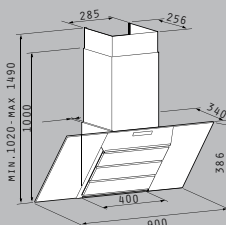

Verso

ELEGANT

Cod

065011102

Absorbție periferică

Material: Inox & sticlă securizată

Dimensiuni: 90cm

Capacitatea de absorbție: 800m³/h