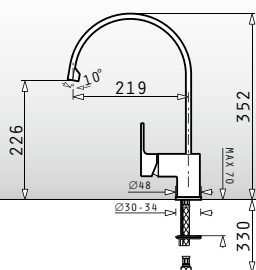

premium **Ariosso**

Baterie cu un stil modern,
monocomandă cu discuri ceramice