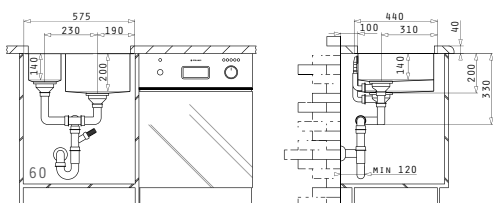

30
ANI
GARANȚIE

TETRAGON

CHIUVETE
DIN OTEL INOXIDABIL

TETRAGON (57,5X44) 2B ST

Dimensiunile Chiuvetei: 575 x 440mm
Dimensiunile Cuvei: 340 x 400 x 200mm / 170 x 400 x 140mm
Bază de Încadrare: 60cm
Preaplin pe Cuvă

Schiță decupaj inclusă

Finisaj	Tip Instalare	Cod	Valve	Ambalaj
PERIAT	SUB BLAT	100091530	Ø92mm, Ø92mm	1 Articol/Cutie Carton

Cutie din carton include: Valve & sifon ergonomic.

Baterie Propusă

Accesorii Potrivite

Valve și Sifoane Incluse

Valve și Sifoane Potrivite

TETRAGON (57,5X44) 2B DR

Dimensiunile Chiuvetei: 575 x 440mm
Dimensiunile Cuvei: 170 x 400 x 140mm / 340 x 400 x 200mm
Bază de Încadrare: 60cm
Preaplin pe Cuvă

Schiță decupaj inclusă

Finisaj	Tip Instalare	Cod	Valve	Ambalaj
PERIAT	SUB BLAT	100091430	Ø92mm, Ø92mm	1 Articol/Cutie Carton

Cutie din carton include: Valve & sifon ergonomic.

Baterie Propusă

Accesorii Potrivite

Valve și Sifoane Incluse

Valve și Sifoane Potrivite