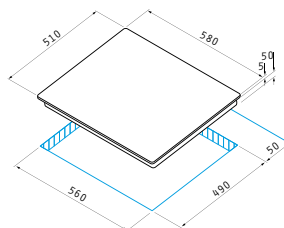

ramă ceramică

4 zone de gătit pe inducție:

∅200mm/2300W

∅200mm/2300W

∅160mm/2300W

∅160mm/2300W

Dimensiuni: 580 x 510mm

Touch controls

9 trepte de putere

Blocaj de siguranță

Indicator de căldură reziduală

Temporizator electronic

Încălzire rapidă