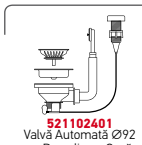

521055801
Sifon
Pt 1 Cuvă