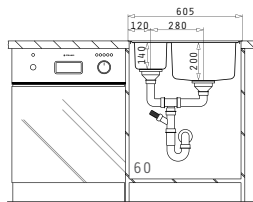

Cutie din carton include: Valvă automată, valvă & sifon.

Accesorii Potrivite

Valve și Sifoane Incluse

PELLA (60,5X52) 1 1/2B DR

Dimensiunile Chiuvetei: 605 x 520mm
Dimensiunile Cuvei: 170 x 400 x 140mm / 340 x 400 x 200mm
Bază de Încastrare: 60cm
Preaplin pe Cuvă