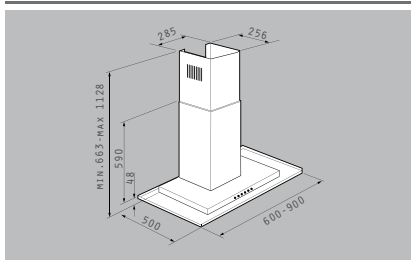

Tip

Cod

90cm

065009501

60cm

065012801

DISPONIBIL
LA
COMANDĂ

Finisaje din
sticlă & inox

Material: Inox & sticlă securizată

Dimensiuni: 90cm / 60cm

Capacitatea de absorbție: 800m³/h

Nivel zgomot: 51dB

Putere motor: TURBO/250W

065099701

Filtre de Carbon
Cantitate necesară: 2

Spoturi: 2 halogen

Comenzi: Butoane electronice

Timer

Funcție Clean Air

Indicator de saturație a filtrelor

Filtre metalice: 2