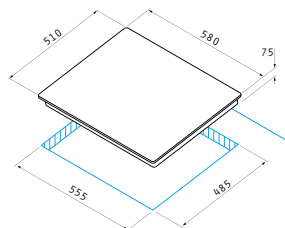

Plită Gaz 60CS 478 Inox

PRODUS NOU!

Cod

030029801

4 arzătoare pe gaz:

1750W

1750W

3000W

1000W

Dimensiuni: 580 x 510mm

Valve de siguranță

Aprindere electronică automată

Grilaj de susținere din fontă