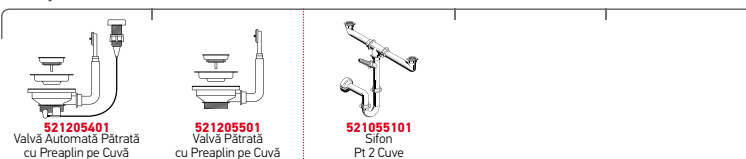

Cutia din lemn include: Valvă automată, valvă & sifon.

Încastrabilă

Baterie Propusă

Accesorii Potrivite

Valve și Sifoane Incluse

CRYSTALON (116X52) 2B 1D NEGRU DR

Dimensiunile Chiuvetei: 1160 x 520mm
 Dimensiunile Cuvei: 340 x 400 x 200mm / 340 x 400 x 200mm
 Bază de Încadrare: 80cm
 Preaplin pe Cuvă