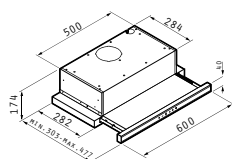

065015901

Material: Metal vopsit

Dimensiuni: 60cm

Comenzi: Touch & Telecomandă

Spoturi: 2 halogen

2 MOTOARE x 110W

Nivel zgomot: 53dB

Capacitatea de absorbtie: 500m³/h