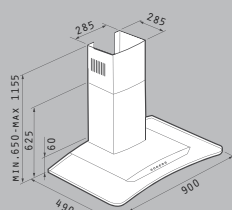

Sticlă securizată curbată

Material: Inox & sticlă securizată

Dimensiuni: 90cm

Capacitatea de absorbție: 800m³/h

Nivel zgomot: 51dB

Putere motor: **TURBO/250W**

Spoturi: 2 halogen

Comenzi: Butoane electronice

Timer

Funcție Clean Air

Indicator de saturație a filtrelor

065099701
Filtre de Carbon
Cantitate necesară: 2

Filtre metalice: 2

Vendeto

Cod

065014001

PREMIUM

PRODUS NOU!