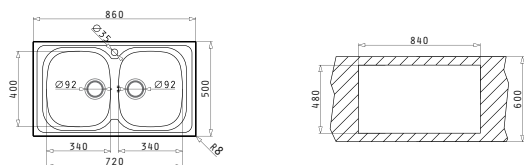

ARMONICA

SPARTA (86X50) 2B

Dimensiunile Chiuvetei: 860 x 500mm
Dimensiunile Cuvei: 340 x 400 x 150mm / 340 x 400 x 150mm
Bază de Încadrare: 80cm
Preaplin pe Cuvă

Finisaj	Cod	Găuri de Baterie	Valve	Ambalaj
LUCIOS	100133001	1 Gaură de Baterie	Ø92mm, Ø92mm	Plic
TEXTURAT	100133501	1 Gaură de Baterie	Ø92mm, Ø92mm	Plic