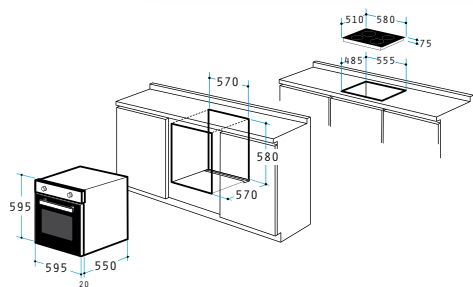

Dimensiuni: 580 x 510mm

Valve de siguranță

Aprindere electronică automată

Grilaj susținere vase: Fontă