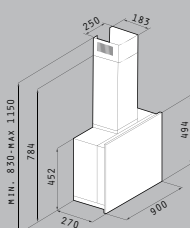

Touch Controls

Material: Inox & sticlă securizată neagră

Dimensiuni: 90cm

Capacitatea de absorbție: 800m³/h

Nivel zgomot: 54dB

Putere motor: **TURBO/250W**

065099801

Filtre de Carbon
Cantitate necesară: 2

Spoturi: 2 halogen

Comenzi: Touch

Timer

Funcție Clean Air

Indicator de saturație a filtrelor

Filtre metalice: 2

Cod