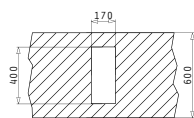

INSTALARE SUB BLAT

Schiță decupaj inclusă

INSTALARE LA NIVELUL BLATULUI