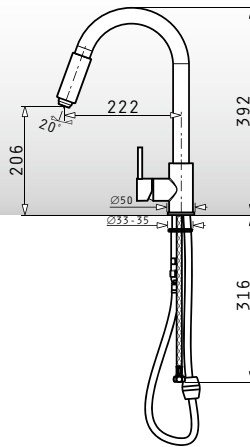

premium Spaniato

Baterie monocomandă, cartuș cu discuri ceramice & cap extractibil