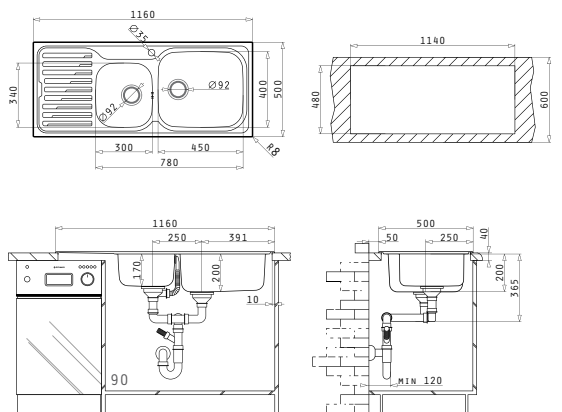

Încastabilă

EASYFIX™

Baterie Propusă

Accesorii Potrivite

Valve și Sifoane Potrivite

AMALȚIA PLUS (116X50) 2B 1D DR

Dimensiunile Chiuvetei: 1160 x 500mm
Dimensiunile Cuvei: 300 x 340 x 170mm / 450 x 400 x 200mm
Bază de Încastrare: 90cm
Preaplin pe Cuvă