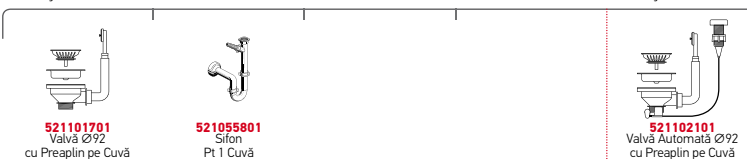

521101701
Valvă ∅92
cu Preaplin pe Cuvă

521055801
Sifon
Pt 1 Cuvă

Valve și Sifoane Potrivite

521102101
Valvă Automată ∅92
cu Preaplin pe Cuvă