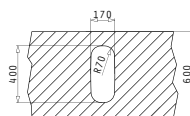

Finisaj	Cod	Valvă	Ambalaj
LUCIOS	100010901	∅92mm	16 Articole / Cutie Carton