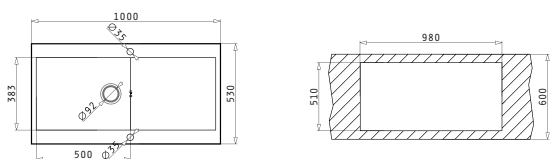

MONDRIAN (100X53) 1B 1D REV

Dimensiunile Chiuvetei: 1000 x 530mm
Dimensiunile Cuvei: 500 x 383 x 175mm
Bază de Încastrare: 60cm
Preaplin pe Cuvă

Finisaj	Cod	Poziția Cuvei	Valvă	Ambalaj
PERIAT	101021201	Reversibilă 1+1 Găuri de Baterie	∅92mm	1 Articol/Cutie Carton