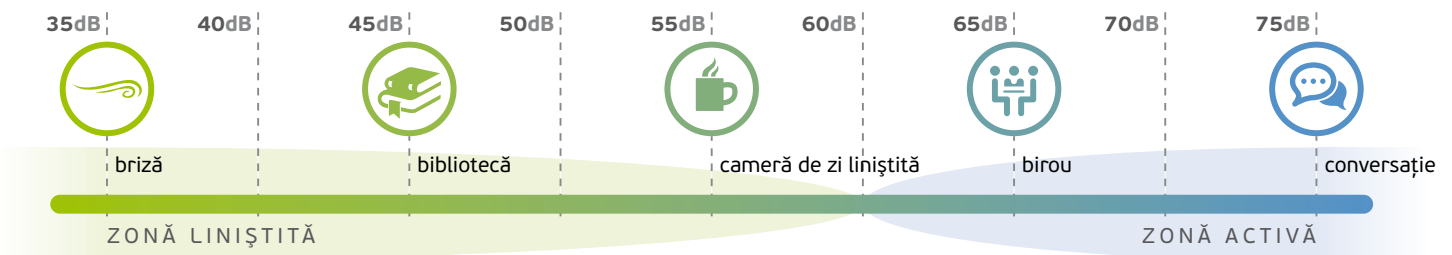

> Nivel de zgomot redus

Hotele Pyramis mențin nivelul de zgomot la cote scăzute, oferind un confort casnic perfect. Nivelul de zgomot este măsurat în db iar hotele Pyramis se încadrează unui nivel de zgomot aferent unei camere de zi liniștite!

> Timer

Este un sistem care odată activat, prin simpla apăsarea a butonului sau tastei aferente (vezi instrucțiunile de utilizare), permite hotei să se oprească automat după sfârșitul duratei predefinite (5, 10 sau 15 minute, în funcție de model).

> Funcția "Clean Air"

Disponibilă pentru toate modelele din seria Elegant și Premium, această funcție împropătează aerul din încăpere în mod automat. Funcția pornește hota pentru 10 minute, la fiecare oră, la treapta 1 de viteză. După cele 10 minute de operare motorul se oprește în timp ce ledul va indica funcționarea programului. Prin apăsarea oricărui buton, altul decât lumina, hota va reveni la funcția ei de bază.

> Filtre cu cărbune activ

Filtrele cu cărbune activ rețin orice fel de substanță absorbită înainte ca aerul să fie recirculat. Saturația lor depinde de durata și tipul de gătire și frecvența cu care filtrele metalice sunt curățate. Nu pot fi reparate sau curățate, ci doar înlocuite când este necesar.

> Indicator de saturație a filtrelor

După 30 de ore de funcționare un semnal luminos te va avertiza că este necesar să cureți filtrele anti grăsime din aluminiu. Similar, după 120 ore de utilizare, un semnal diferit va indica necesitatea schimbării filtrelor de carbon activ (în cazul în care sunt instalate). Aceste două proceduri sunt vitale în garantarea eficienței maxime a produsului achiziționat.

> Funcția Intesiv (Turbo)

Disponibilă la toate modelele din seriile Elegant și Premium, funcția Intesiv conferă o a patra viteză, mai puternică, pe o durată de 10 minute. Prin apăsarea butonului aferent (în funcție de model) pentru două secunde, funcția se va activa. La sfârșitul perioadei hota revine la treapta de putere inițială. Dacă doriți întreruperea funcției mai repede decât perioada standard, apăsați din nou butonul.

> Filtre metalice

Filtrele metalice au două funcții: protejează părțile interioare ale hotei prin prevenirea absorbției grăsimilor și conferă un aspect estetic mai plăcut. Sunt ușor de îndepărtat și se pot spăla atât manual, cât și în mașina de spălat vase (recomandat).