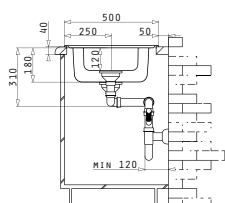

Accesorii Potrivite

Valve și Sifoane Incluse

Valve și Sifoane Potrivite

SERIA
AMALTIA
PREMIUM

30
ANI
GARANȚIE

AMALTIA

AMALTIA (62X50) 1 1/2B

Dimensiunile Chiuvetei: 620 x 500mm
Dimensiunile Cuvei: 340 x 400 x 180mm / 165 x 290 x 120mm
Bază de Încastrare: 60cm
Preaplin pe Cuvă