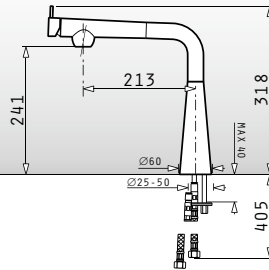

elegant Grazioso

Baterie elegantă - cartuș cu discuri ceramice