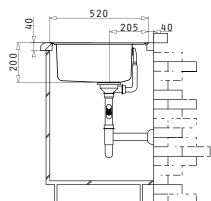

30
ANI
GARANȚIE

PELLA

CHIUVEȚE
DIN OTEL INOXIDABIL

PELLA (41X52) 1B

Dimensiunile Chiuvetei: 410 x 520mm
Dimensiunile Cuvei: 340 x 400 x 200mm
Bază de Încastrare: 40cm
Preaplin pe Cuvă

Finisaj	Cod	Găuri de Baterie	Valvă	Ambalaj
LUCIOS	108910901	2 Găuri de Baterie	Ø92mm	1 Articol/Cutie Carton

Cutie din carton include: Valvă automată & sifon.

La nivelul blatului

Încastrabilă

Baterie Propusă

ROTA

Accesorii Potrivite

043000701
Strecurătoare
Inox

Valve și Sifoane Incluse

521055801
Sifon
Pt 1 Cuvă

PELLA (57X52) 1B

Dimensiunile Chiuvetei: 570 x 520mm
Dimensiunile Cuvei: 500 x 400 x 200mm
Bază de Încastrare: 60cm
Preaplin pe Cuvă

Finisaj	Cod	Găuri de Baterie	Valvă	Ambalaj
LUCIOS	108910301	2 Găuri de Baterie	Ø92mm	1 Articol/Cutie Carton

Cutie din carton include: Valvă automată & sifon.

La nivelul blatului

Încastrabilă

Baterie Propusă

GUSTO

Accesorii Potrivite

043000201
Tocător
Din Sticlă

043000701
Strecurătoare
Inox

Valve și Sifoane Incluse

521055801
Sifon
Pt 1 Cuvă