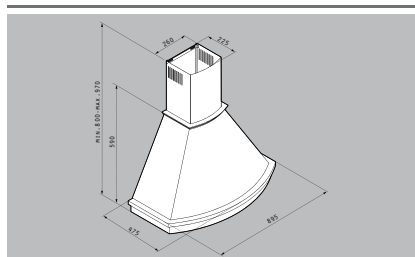

Rustic Chimney GD 90cm

CLASSIC

**PRODUS
NOU!**

Cod

065004401

Material: Metal Golden Vein & Lemn Natur

Dimensiuni: 90cm

Capacitatea de absorbție: 600m³/h

Nivel zgomot: 47dB

Putere motor: 180W

Becuri cu halogen

Comenzi: Butoane electronice

Timer

065940301

Filtre de Carbon
Cantitate necesară: 2

Filtre metalice: 2