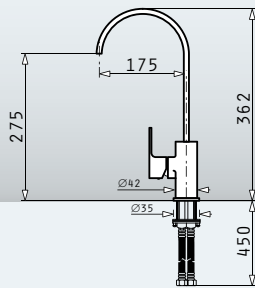

ecoline **Altissimo**

Baterie monocomandă, cartuş cu discuri ceramice