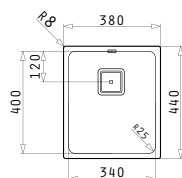

Schită decupaj inclusă

Finisaj	Cod	Valvă	Ambalaj
LUCIOS	101023601	Pătrată	1 Articol/Cutie Carton

Cutia din carton include: Valvă.