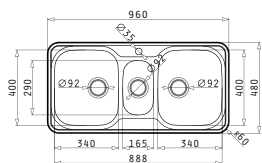

Dimensiunile Chiuvetei: 960 x 480mm
Dimensiunile Cuvei: 340 x 400 x 180mm / 165 x 290 x 120mm / 340 x 400 x 180mm
Bază de Încastare: 100cm