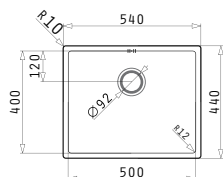

ASTRIS (50X40) 1B

Dimensiuni Exterioare: 540 x 440mm
Dimensiunile Cuvei: 500 x 400 x 200mm
Bază de Încadrare: **60cm**
Preaplin pe Cuvă

Schiță decupaj inclusă

Finisaj	Cod	Valvă	Ambalaj
LUCIOS	101028501	Ø92mm	1 Articol/Cutie Carton

Cutie din carton include: Valvă.

Accesorii Potrivite

La Nivelul Blatului

Valve și Sifoane Incluse

Valve și Sifoane Potrivite

ASTRIS (74X40) 1B

Dimensiuni Exterioare: 780 x 440mm
Dimensiunile Cuvei: 740 x 400 x 200mm
Bază de Încadrare: **80cm**
Preaplin pe Cuvă