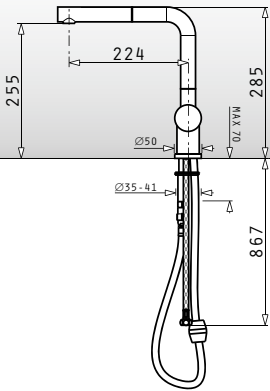

5
ANI
GARANȚIE

BATERII DE BUCĂTĂRIE

elegant Aladia

Baterie monocomandă, cartuș cu discuri ceramice & cap extractibil