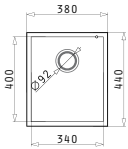

Dimensiunile Exterioare: 380 x 440mm
Dimensiunile Cuvei: 340 x 400 x 200mm
Bază de Încadrare: 40cm
Preaplin pe Cuvă

Schiță decupaj inclusă