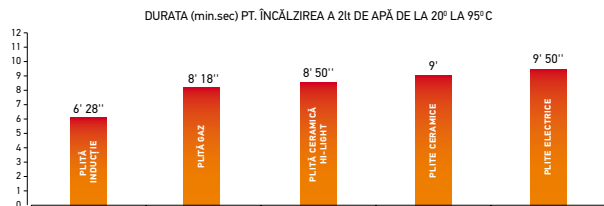

> Mai rapid

Căldura este produsă direct în vasele de gătit fără a se pierde timp pentru încălzirea suprafeței plitei sau a vasului. Astfel perioada de gătit este redusă semnificativ.