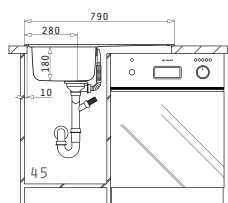

ROTA

Accesorii Potrivite

Valve și Sifoane Potrivite

AMALTIA (79X50) 1B 1D

Dimensiunile Chiuvetei: 790 x 500mm
Dimensiunile Cuvei: 340 x 400 x 180mm
Bază de Încastrare: 45cm
Preaplin pe Cuvă

Finisaj	Cod	Poziția Cuvei	Valvă	Ambalaj
LUCIOS	107119701	Reversibilă 1+1 Găuri de Baterie	Ø92mm	Plic
TEXTURAT	107119801	Reversibilă 1+1 Găuri de Baterie	Ø92mm	Plic