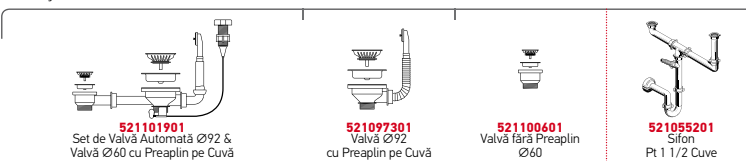

521097301
Valvă Ø92
cu Preaplin pe Cuvă

521100601
Valvă fără Preaplin
Ø60

521095201
Sifon
Pt 1 1/2 Cuve