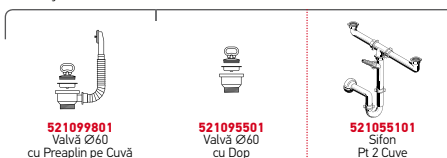

3 Fețe Pliate

Valve și Sifoane Potrivite