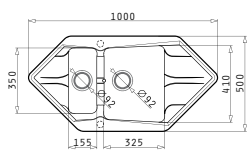

PYRAGRANITE PETRA CORNER (100X50) 1 1/2B 2D

Dimensiunile Chiuvetei: 1000 x 500mm
Dimensiunile Cuvei: 155 x 350 x 130mm / 325 x 410 x 220mm
Bază de Încastrare: **60cm**
Preaplin pe Cuvă

Schiță decupaj inclusă