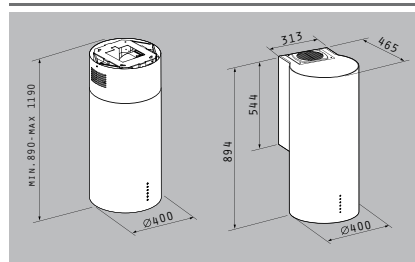

Tip
Insulă¹ Cod
065011901

Décor¹ Cod
065014501

Absorbție
periferică

Material: Inox
Dimensiuni: Ø40cm
Capacitatea de absorbție: 800m³/h
Nivel zgomot: 53dB
Putere motor: **TURBO/250W**

Spoturi: 2 halogen
Comenzi: Butoane electronice
Timer
Funcție Clean Air
Indicator de saturație a filtrelor

065916101
Filtre de Carbon & Kit Instalare
Cantitate necesară: 2

Filtre metalice: 1