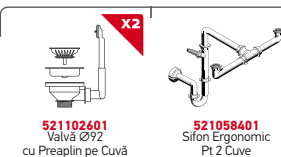

Valve și Sifoane Potrivite

ASTRIS (86,5X44) 2B

Dimensiunile Chiuvetei: 865 x 440mm
Dimensiunile Cuvei: 400 x 400 x 200mm / 400 x 400 x 200mm
Bază de Încadrare: 90cm
Preaplin pe Cuvă

Finisaj	Cod	Valve	Ambalaj
LUCIOS	101031401	Ø92mm, Ø92mm	1 Articol/Cutie Carton