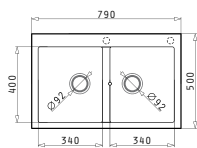

GRANIT

Cutie din carton include: Valvă & sifon ergonomic.

Încastrabilă

Accesorii Potrivite

Baterie Propusă

GRAZIOSO

PYRAGRANITE ALAZIA (79X50) 2B

Dimensiunile Chiuvetei: 790 x 500mm
Dimensiunile Cuvei: 340 x 400 x 190mm / 340 x 400 x 205mm
Bază de Încastrare: 80cm
Preaplin pe Cuvă