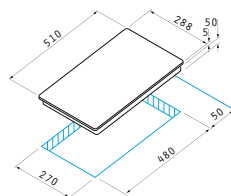

ramă ceramică

3 zone de gătit Hi - Light:

∅120/180mm, 700/1700W

∅140mm/1200W

Dimensiuni: 288 x 510mm

Touch controls

9 trepte de putere

Blocaj de siguranță

Indicator de căldură reziduală

Încălzire rapidă