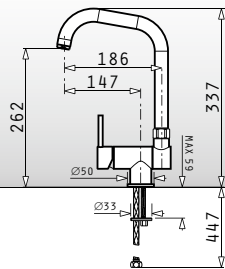

classic **Contralto**

Baterie monocomandă cu discuri ceramice, înclinabilă, potrivită pentru a fi montată în fața geamului