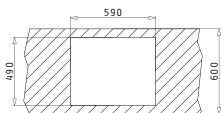

Dimensiunile Chiuvetei: 610 x 510mm
Dimensiunile Cuvei: 537 x 428 x 230mm
Bază de Încastrare: 60cm
Preaplin pe Cuvă