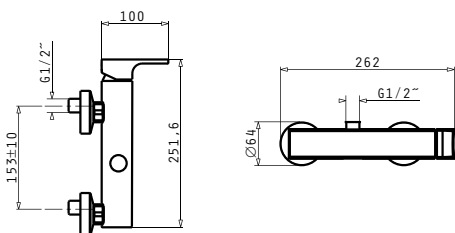

Baterie de duș - fără pară - ieșire de înaltă presiune pentru conectarea coloanei de duș