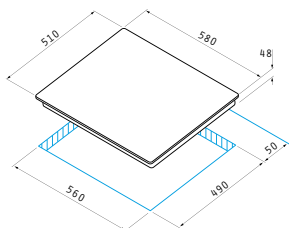

Plită 58HL 436 Touch Frameless

PRODUS NOU!

Cod

030025401

6 zone de gătit Hi - Light:

- $\varnothing 145\text{mm}/1200\text{W}$ $\varnothing 210\text{mm}/2100\text{W}$
- $\varnothing 180\text{mm}/1800\text{W}$ $\varnothing 145\text{mm}/1200\text{W}$

Dimensiuni: 580 x 510mm

Touch controls

9 trepte de putere

Blocaj de siguranță

Indicator de căldură reziduală

Temporizator electronic

Sistem de siguranță împotriva revărsării lichidelor

Încălzire rapidă

Ramă ceramică