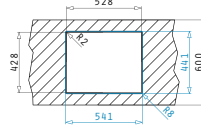

INSTALARE LA NIVELUL BLATULUI