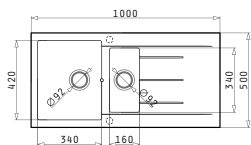

Schiță decupaj inclusă

Culoare	Cod	Valve	Ambalaj
SNOW	079812111	∅92mm, ∅92mm	1 Articol/Cutie Carton
CARBON	079812211	∅92mm, ∅92mm	1 Articol/Cutie Carton
BEJ	079812311	∅92mm, ∅92mm	1 Articol/Cutie Carton
MOCHA	079812411	∅92mm, ∅92mm	1 Articol/Cutie Carton

GRANIT

Cutie din carton include: Valve & sifon ergonomic.