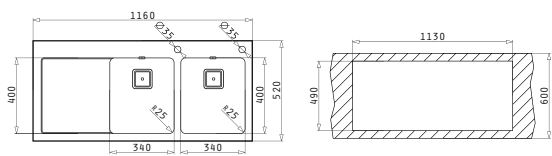

Cutia din lemn include: Valvă automată, valvă & sifon.

Încastrabilă

Baterie Propusă

Accesorii Potrivite

Valve și Sifoane Incluse

CRYSTALON (116X52) 2B 1D NEGRU DR

Dimensiunile Chiuvetei: 1160 x 520mm
 Dimensiunile Cuvei: 340 x 400 x 200mm / 340 x 400 x 200mm
 Bază de Încadrare: 80cm
 Preaplin pe Cuvă