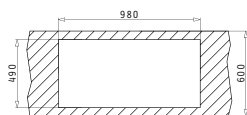

Dimensiunile Chiuvetei: 1000 x 510mm
Dimensiunile Cuvei: 490 x 434 x 230mm
Bază de Încastrare: 60cm
Preaplin pe Cuvă