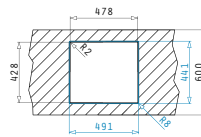

INSTALARE LA NIVELUL BLATULUI