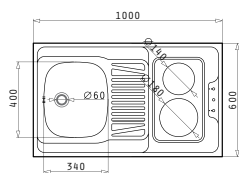

Accesorii Potrivite

4 Fețe Pliate

Valve și Sifoane Potrivite

Baterie Propusă

PANTRY 1B 1D CU 2 OCHIURI VITROCERAMICE 100X60X5,5cm

Dimensiuni Pantry: 1000 x 600 x 55mm
Dimensiunile Cuvei: 340 x 400 x 150mm
Bază de Încadrare: 45cm