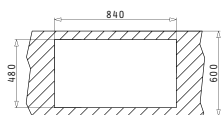

GRANIT

Cutie din carton include: Valvă & sifon ergonomic.

Accesorii Potrivite

Baterie Propusă

25
ANI
GARANȚIE

PYRAGRANITE ALAZIA

PYRAGRANITE ALAZIA (86X50) 2B

Dimensiunile Chiuvetei: 860 x 500mm
Dimensiunile Cuvei: 450 x 420 x 205mm / 300 x 360 x 205mm
Bază de Încastrare: 80cm
Preaplin pe Cuvă