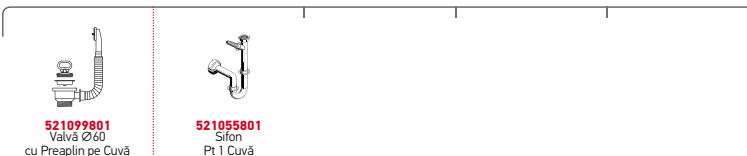

521055801
Sifon
Pt 1 Cuvă