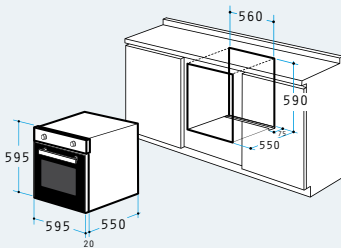

Dimensiuni: 595 x 595 x 570mm

6 moduri de operare

Capacitate: 61 lt

Ușă dublu vitrată

Sticlă interioară demontabilă

Ventilator de răcire

1 grătar

1 tăva

Dimensiuni Exterioare: 450 x 360 x 35mm

Dimensiuni Interioare: 380 x 325 x 35mm

Cavitate special emailată

Clasă de eficiență energetică A