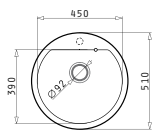

Pentru a susține calitatea excelentă a acestor produse, PYRAMIS oferă o garanție de 25 ani!

SERIA
ALAZIA
PYRAGRANITE

25
ANI
GARANȚIE

PYRAGRANITE ALAZIA

PYRAGRANITE ALAZIA (Ø51) 1B

Dimensiunile Chiuvetei: Ø510mm
Dimensiunile Cuvei: Ø450 x 205mm
Bază de Încastrare: 50cm
Preaplin pe Cuvă