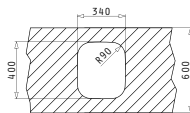

Accesorii Potrivite

Sub Blat

Valve și Sifoane Potrivite

IRIS (34X40) UM

Dimensiuni Exterioare: 362 x 422mm
Dimensiunile Cuvei: 340 x 400 x 180mm
Bază de Încadrare: 40cm
Preaplin pe Cuvă

Finisaj	Cod	Valvă	Ambalaj
LUCIOS	100094101	Ø92mm	8 Articole / Cutie Carton