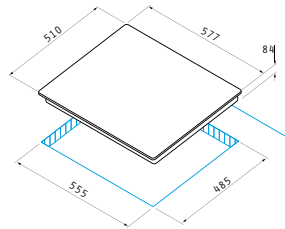

Plită Gaz 60CF 475 Inox & Fontă

PRODUS NOU!

Cod

030060801

4 arzătoare pe gaz:

1750W

3000W

1750W

1000W

Dimensiuni: 577 x 510mm

Valve de siguranță

Aprindere electronică automată

Grilaj de susținere din fontă