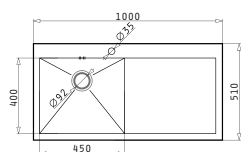

MONDRIAN (116X53) 2B 1D REV

Dimensiunile Chiuvetei: 1160 x 530mm
Dimensiunile Cuvei: 340 x 383 x 175mm / 340 x 383 x 175mm
Bază de Încastrare: 80cm
Preaplin pe Cuvă

Finisaj	Cod	Poziția Cuvei	Valve	Ambalaj
PERIAT	101021301	Reversibilă 1+1 Găuri de Baterie	Ø92mm, Ø92mm	1 Articol/Cutie Carton

NEMEA (100X51) 1B 1D ST

Dimensiunile Chiuvetei: 1000 x 510mm
Dimensiunile Cuvei: 450 x 400 x 170mm
Bază de Încadrare: 50cm
Preaplin pe Cuvă

Finisaj	Cod	Găuri de Baterie	Valvă	Ambalaj
PERIAT	101020801	1 Gaură de Baterie	∅92mm	1 Articol/Cutie Carton