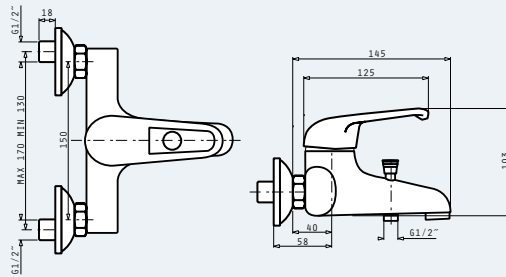

Tip	Cod
BATERIE DE LAVOAR FOLK	098090101
BATERIE DE CADĂ FOLK	098090201

Baterie monocomandă de lavoar cu valvă automată