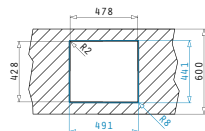

La Nivelul Blatului

Valve și Sifoane Incluse

521205501
Valvă Pătrată
cu Preaplin pe Cuvă

Valve și Sifoane Potrivite

521205401
Valvă Automată Pătrată
cu Preaplin pe Cuvă

LUME (45X40) 1B

Dimensiuni Exterioare: 490 x 440mm
Dimensiunile Cuvei: 450 x 400 x 200mm
Bază de Încadrare: **50cm**
Preaplin pe Cuvă