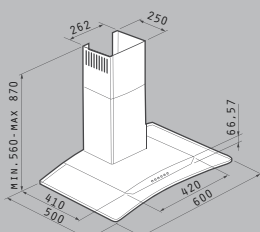

Sticlă securizată curbată