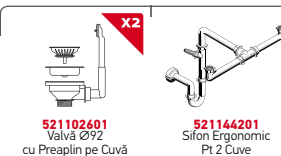

Cutie din carton include: Valve & sifon ergonomic.

Baterie Propusă

La Nivelul Blatului

Accesorii Potrivite

Valve și Sifoane Incluse

Valve și Sifoane Potrivite

ISTROS (55X51) 1B (LA NIVELUL BLATULUI)

Dimensiuni Chiuvetei: 550 x 510mm
Dimensiunile Cuvei: 500 x 400 x 200mm
Bază de Încastrare: **60cm**
Preaplin pe Cuvă