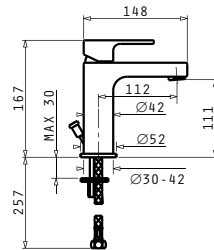

STRETO

BAIE

Tip BATERIE DE LAVOAR STRETO Cod 098010101

Baterie monocomandă de lavoar cu valvă automată

Tip COLOANĂ DE DUȘ STRETO Cod 098110601

Coloană de duș dreptunghiulară cu pălărie anticalcar și duș de mână.