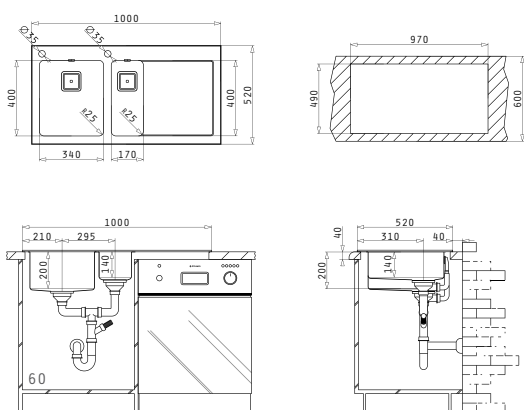

CRYSTALON (100X52) 1 1/2B 1D NEGRU ST

Dimensiunile Chiuvetei: 1000 x 520mm
Dimensiunile Cuvei: 340 x 400 x 200mm / 170 x 400 x 140mm
Bază de Încastrare: 60cm
Preaplin pe Cuvă

Finisaj	Cod	Găuri de Baterie	Valve	Ambalaj
OTEL INOXIDABIL & STICLĂ NEAGRĂ	109504730	2 Găuri de Baterie	Pătrate	1 Articol/Cutie Lemn

Cutia din lemn include: Valvă automată, valvă & sifon.

Încastrabilă

Baterie Propusă

ARIOSO

Accesorii Potrivite

043000201
Tocător
Din Sticlă

043000701
Strecurătoare
Inox

Valve și Sifoane Incluse

521205501
Valvă Pătrată
cu Preaplin pe Cuvă

521055201
Sifon
Pt 1 1/2 Cuve

CRYSTALON (100X52) 1 1/2B 1D NEGRU DR

Dimensiunile Chiuvetei: 1000 x 520mm
Dimensiunile Cuvei: 170 x 400 x 140mm / 340 x 400 x 200mm
Bază de Încastrare: 60cm
Preaplin pe Cuvă

Finisaj	Cod	Găuri de Baterie	Valve	Ambalaj
OTEL INOXIDABIL & STICLĂ NEAGRĂ	109504630	2 Găuri de Baterie	Pătrate	1 Articol/Cutie Lemn

Cutia din lemn include: Valvă automată, valvă & sifon.

Încastrabilă

Baterie Propusă

ARIOSO

Accesorii Potrivite

043000201
Tocător
Din Sticlă

043000701
Strecurătoare
Inox

Valve și Sifoane Incluse

521205501
Valvă Pătrată
cu Preaplin pe Cuvă

521055201
Sifon
Pt 1 1/2 Cuve