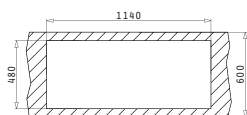

Schiță decupaj inclusă

Culoare	Cod	Valve	Ambalaj
ALB	077800001	∅92mm, ∅92mm	1 Articol/Cutie Carton
GRI	077800601	∅92mm, ∅92mm	1 Articol/Cutie Carton
BEJ	077800301	∅92mm, ∅92mm	1 Articol/Cutie Carton
SAND	077800701	∅92mm, ∅92mm	1 Articol/Cutie Carton
NEGRU	077801001	∅92mm, ∅92mm	1 Articol/Cutie Carton
GRAFIT	077800101	∅92mm, ∅92mm	1 Articol/Cutie Carton

GRANIT

Cutie din carton include: Valve & sifon ergonomic.