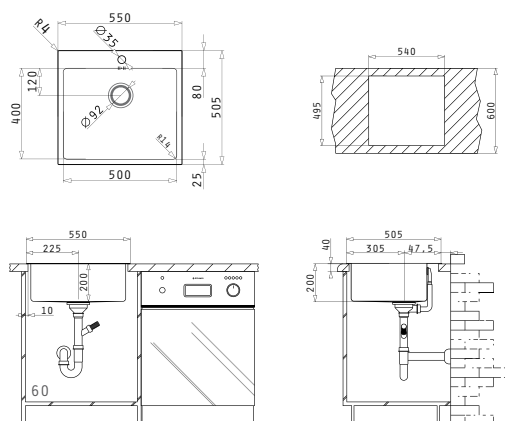

CHIUVETE
DIN OTEL INOXIDABIL

SERIA
ISTROS
ELEGANT

30
ANI
GARANȚIE

ISTROS

CHIUVETE
DIN OTEL INOXIDABIL

ISTROS (40X40) 1B

Dimensiunile Chiuvetei: 450 x 505mm
 Dimensiunile Cuvei: 400 x 400 x 200mm
 Bază de Încastrare: 45cm
 Preaplin pe Cuvă

ISTROS (50X40) 1B

Dimensiunile Chiuvetei: 550 x 505mm
 Dimensiunile Cuvei: 500 x 400 x 200mm
 Bază de Încastrare: 60cm
 Preaplin pe Cuvă

Finisaj	Cod	Găuri de Baterie	Valvă	Ambalaj
LUCIOS	100098201	1 Gaură de Baterie	∅92mm	1 Articol/Cutie Carton