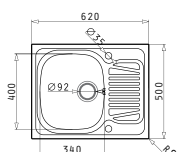

BALATA

SERIA
SPARTA
ESSENTIAL

30
ANI
GARANȚIE

SPARTA

CHIUVETE
DIN OTEL INOXIDABIL

SPARTA (62X50) 1B 1D

Dimensiunile Chiuvetei: 620 x 500mm
Dimensiunile Cuvei: 340 x 400 x 150mm
Bază de Încastrare: 45cm
Preaplin pe Cuvă