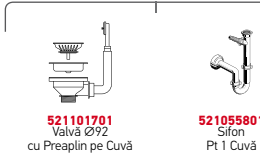

Valve și Sifoane Incluse