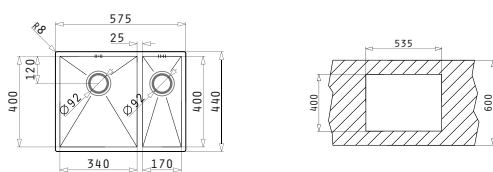

Cutie din carton include: Valvă.

Accesorii Potrivite

Valve și Sifoane Incluse

30
ANI
GARANȚIE

TETRAGON

CHIUVETE
DIN OTEL INOXIDABIL

TETRAGON (57,5X44) 2B ST

Dimensiunile Chiuvetei: 575 x 440mm
 Dimensiunile Cuvei: 340 x 400 x 200mm / 170 x 400 x 140mm
 Bază de Încadrare: 60cm
 Preaplin pe Cuvă