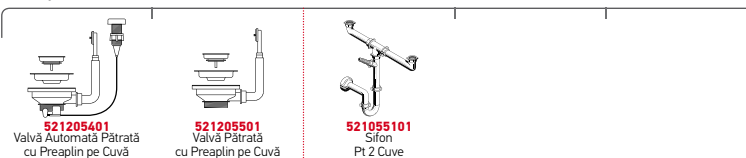

Cutia din lemn include: Valvă automată, valvă & sifon.

Încastrabilă

Baterie Propusă

Accesorii Potrivite

Valve și Sifoane Incluse

CRYSTALON (116X52) 2B 1D ALB ST

Dimensiunile Chiuvetei: 1160 x 520mm
 Dimensiunile Cuvei: 340 x 400 x 200mm / 340 x 400 x 200mm
 Bază de Încastrare: **80cm**
 Preaplin pe Cuvă