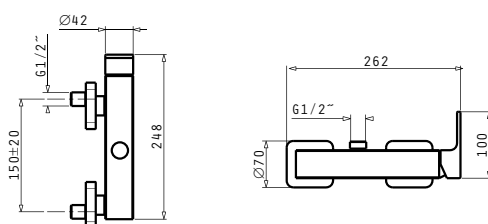

Baterie de duș - fără pară - ieșire de înaltă presiune pentru conectarea coloanei de duș