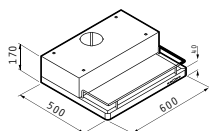

Shelf

ESSENTIAL

PRODUS NOU!

Cod

065016201

Material: Inox

Dimensiuni: 60cm

Comenzi: Butoane electronice

Bec cu halogen

2 MOTOARE x 110W

Nivel zgomot: 48dB

Capacitatea de absorbție: 500m³/h

Timer

Filte metalice: 2

065940301

Filte de Carbon

Cantitate necesară: 2