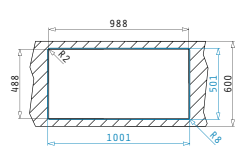

Schiță decupaj inclusă