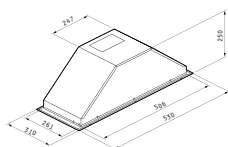

Integrated with Remote Control

ESSENTIAL

**PRODUS
NOU!**

Cod

065016401

Material: Inox

Dimensiuni: 53cm

Comenzi: Butoane electronice

Spoturi: 2 LED

1 MOTOR x 210W

Nivel zgomot: 47dB

Capacitatea de absorbtie: 750m³/h - Absorbție periferică

Timer

Filte metalice: 1

065940301

Filte de Carbon

Cantitate necesară: 2