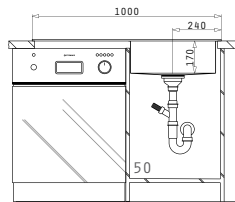

Cutie din carton include: Valvă & sifon.

Încastrabilă

Baterie Propusă

Accesorii Potrivite

Valve și Sifoane Incluse

NEMEA (100X51) 1B 1D DR

Dimensiunile Chiuvetei: 1000 x 510mm
Dimensiunile Cuvei: 450 x 400 x 170mm
Bază de Încadrare: 50cm
Preaplin pe Cuvă