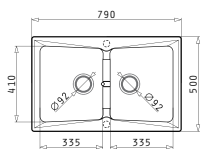

Dimensiunile Chiuvetei: 790 x 500mm
Dimensiunile Cuvei: 335 x 410 x 210mm / 335 x 410 x 210mm
Bază de Încastrare: 80cm
Preaplin pe Cuvă

Schiță decupaj inclusă

Colour	Cod	Valve	Ambalaj
ALB	077300001	∅92mm, ∅92mm	1 Articol/Cutie Carton
GRI	077300601	∅92mm, ∅92mm	1 Articol/Cutie Carton
BEJ	077300301	∅92mm, ∅92mm	1 Articol/Cutie Carton
SAND	077300701	∅92mm, ∅92mm	1 Articol/Cutie Carton
NEGRU	077301001	∅92mm, ∅92mm	1 Articol/Cutie Carton
GRAFIT	077300101	∅92mm, ∅92mm	1 Articol/Cutie Carton