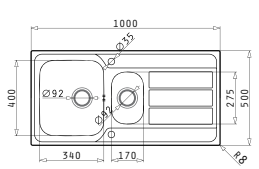

Schiță decupaj inclusă