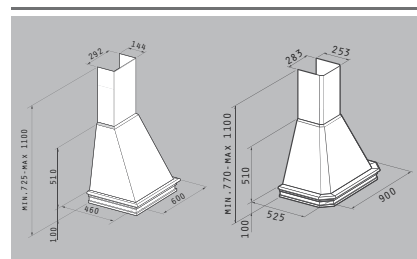

Rustic Chimney

CLASSIC

Tip

Cod

90cm¹

065007901

60cm¹

065007801

Material: Metal alb & stejar

Dimensiuni: 90cm / 60cm

Capacitatea de absorbție: 600m³/h

Nivel zgomot: 53dB

Putere motor: 2 X 110W

Becuri cu halogen

Comenzi: Tip potențiomtru

065099801

Filtre de Carbon
Cantitate necesară: 2

Filtre metalice: 1 (90cm), 1 (60cm)