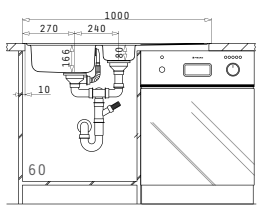

30
ANI
GARANȚIE

ATHENA - LA NIVELUL BLATULUI

ATHENA (86X50) 1B 1D (LA NIVELUL BLATULUI)

PRODUS NOU!

Dimensiunile Chiuvetei: 860 x 500mm
Dimensiunile Cuvei: 340 x 400 x 175mm
Bază de Încastrare: 45cm
Preaplin pe Cuvă

Schiță decupaj inclusă

Finisaj	Cod	Poziția Cuvei	Valve	Ambalaj
LUCIOS	101100201	Reversibilă 1+1 Găuri de Baterie	Ø92mm	Plic

La Nivelul Blatului

Baterie Propusă

ROTA

Accesorii Potrivite

525006501
Tocător
din Lemn

Valve și Sifoane Potrivite

521097901
Valvă Automată Ø92
cu Preaplin pe Cuvă

521097301
Valvă Ø92
cu Preaplin pe Cuvă

521058301
Sifon Ergonomic
Pt 1 Cuvă

521055801
Sifon
Pt 1 Cuvă

ATHENA (100X50) 1 1/2B 1D (LA NIVELUL BLATULUI)

PRODUS NOU!

Dimensiunile Chiuvetei: 1000 x 500mm
Dimensiunile Cuvei: 340 x 400 x 165mm / 170 x 275 x 80mm
Bază de Încastrare: 60cm
Preaplin pe Cuvă

Schiță decupaj inclusă

Finisaj	Cod	Poziția Cuvei	Valve	Ambalaj
LUCIOS	101103201	Reversibilă 1+1 Găuri de Baterie	Ø92mm	Plic

La Nivelul Blatului

Baterie Propusă

GUSTO

Accesorii Potrivite

525006501
Tocător
din Lemn

043001001
Sirecurătoare
Inox

Valve și Sifoane Potrivite

521097901
Valvă Automată Ø92
cu Preaplin pe Cuvă

521097301
Valvă Ø92
cu Preaplin pe Cuvă

521097201
Valvă fără Preaplin
Ø92

521058501
Sifon Ergonomic
Pt 1 1/2 Cuve

521055201
Sifon
Pt 1 1/2 Cuve