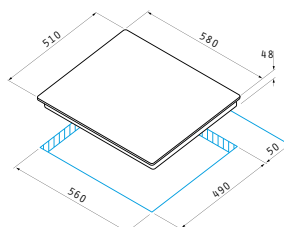

Plită 58HL 531 Touch

Cod

030025601

5 zone de gătit Hi - Light:

$\varnothing 145\text{mm}/1200\text{W}$ $\varnothing 180\text{mm}/1800\text{W}$
 $\varnothing 120/210\text{mm}, 700/2100\text{W}$ $\varnothing 145\text{mm}/1200\text{W}$

Dimensiuni: 580 x 510mm

Touch controls

9 trepte de putere

Blocaj de siguranță

Indicator de căldură reziduală

Temporizator electronic

Sistem de siguranță împotriva revărsării lichidelor

Ramă țesită