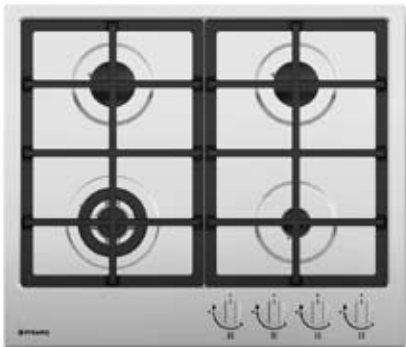

Plită Gaz 60CF 468 Wok Inox & Fontă

PRODUS NOU!

Cod

030059001

4 arzătoare pe gaz:

1750W

1750W

3300W (WOK)

1000W

Dimensiuni: 600 x 510mm

Valve de siguranță

Aprindere electronică automată

Grilaj de susținere din fontă

Kit adaptare pentru alimentare de la butelie