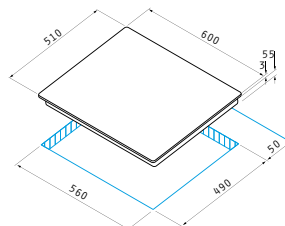

ramă
Semiflă
3mm