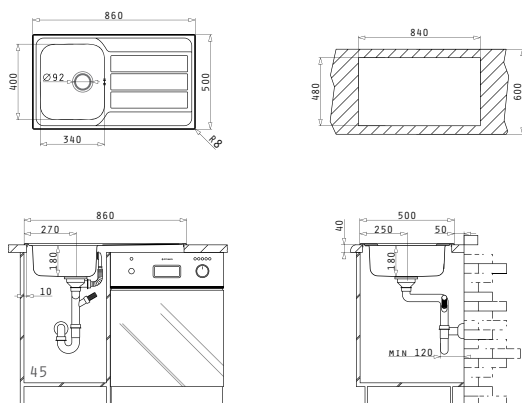

521055101
Sifon
Pt 2 Cuve

ATHENA (86X50) 1B 1D

Dimensiunile Chiuvetei: 860 x 500mm
Dimensiunile Cuvei: 340 x 400 x 175mm
Bază de Încadrare: 45cm
Preaplin pe Cuvă

Finisaj	Cod	Poziția Cuvei	Valvă	Ambalaj
LUCIOS	100181801	Reversibilă 1+1 Găuri de Baterie	Ø92mm	Plic
TEXTURAT	100182201	Reversibilă 1+1 Găuri de Baterie	Ø92mm	Plic