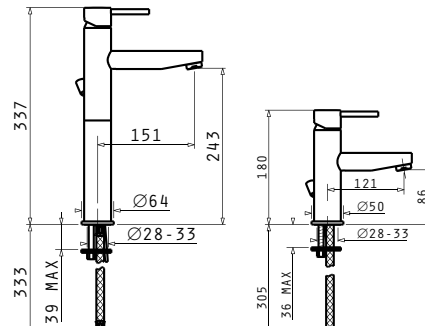

ROTA

BAIE

Tip	Cod
BATERIE DE LAVOAR ROTA	098030101
BATERIE DE LAVOAR XL ROTA	098030301
BATERIE DE CADĂ ROTA	098030201

Baterie monocomandă de lavoar cu valvă automată