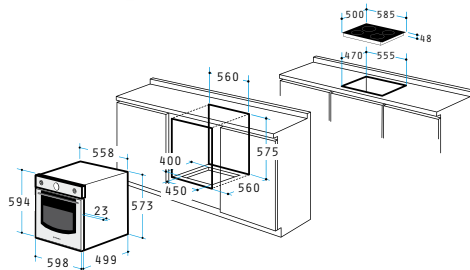

Set Rustic Bej

ÎNCORPORABIL

Cod

Cuptor **034012601**

Plită **030058301**

Dimensiuni: 598 x 594 x 522mm

6 moduri de operare

Capacitate: 58 lt

Programator analog pentru oprirea funcției de gătit

Temporizator

Ventilator de răcire

Ușă dublu vitrată

1 grătar, 1 tăva

Clasă de eficiență energetică A

4 arzătoare pe gaz:

1750W

1750W

3000W

1000W

Dimensiuni: 585 x 500mm

Valve de siguranță

Aprindere electronică automată

Grilaj susținere vase: Oțel emailat

Kit adaptare pentru alimentare de la butelie

Cod