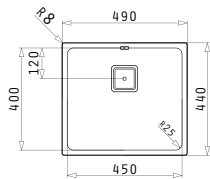

La Nivelul Blatului

Valve și Sifoane Incluse

521205501
Valvă Pătrată
cu Preaplin pe Cuvă

Valve și Sifoane Potrivite

521205401
Valvă Automată Pătrată
cu Preaplin pe Cuvă

LUME (45X40) 1B

Dimensiuni Exterioare: 490 x 440mm
Dimensiunile Cuvei: 450 x 400 x 200mm
Bază de Încadrare: **50cm**
Preaplin pe Cuvă