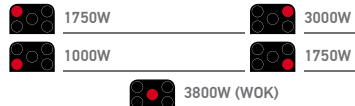

5 arzătoare pe gaz: