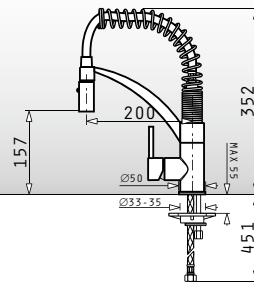

elegant **Cresento**

Baterie cu aspect profesional și duș flexibil

elegant **Mini Cresento**

Baterie cu aspect profesional și duș flexibil

PRODUS NOU!

Tip Finisaj

CROM

Cod