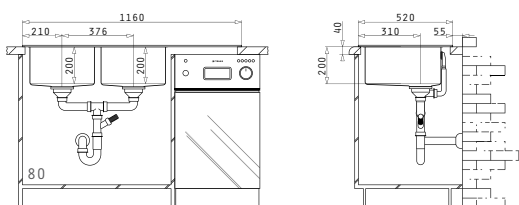

Baterie Propusă

Accesorii Potrivite

Valve și Sifoane Incluse

CRYSTALON (116X52) 2B 1D NEGRU ST

Dimensiunile Chiuvetei: 1160 x 520mm
 Dimensiunile Cuvei: 340 x 400 x 200mm / 340 x 400 x 200mm
 Bază de Încadrare: 80cm
 Preaplin pe Cuvă