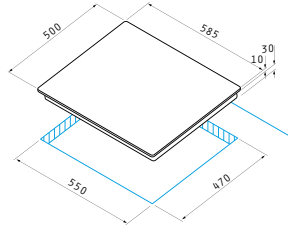

Plită Gaz 60CF 477 Inox

**PRODUS
NOU!**

Cod

030029701

4 arzătoare pe gaz:

1750W

1750W

3000W

1000W

Dimensiuni: 585 x 500mm

Valve de siguranță

Aprindere electronică automată

Grilaj de susținere din fontă

Kit adaptare pentru alimentare de la butelie