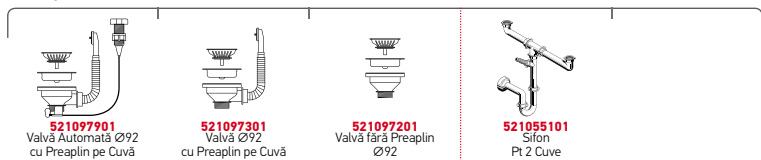

Valve și Sifoane Potrivite