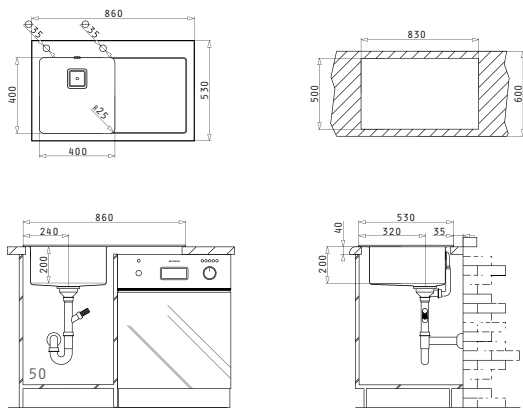

GRAZIOSO

Accesorii Potrivite

Valve și Sifoane Incluse

CRYSTALON (86X53) 1B 1D ALB ST

Dimensiunile Chiuvetei: 860 x 530mm
Dimensiunile Cuvei: 400 x 400 x 200mm
Bază de Încastrare: 50cm
Preaplin pe Cuvă

Finisaj	Cod	Găuri de Baterie	Valvă	Ambalaj
OȚEL INOXIDABIL & STICLĂ ALBĂ	109504530	2 Găuri de Baterie	Pătrată	1 Articol/Cutie Lemn