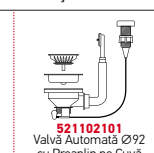

521102601
Valvă Ø92
cu Preaplin pe Cuvă

521058501
Sifon Ergonomic
Pt 1 1/2 Cuve

Valve și Sifoane Potrivite