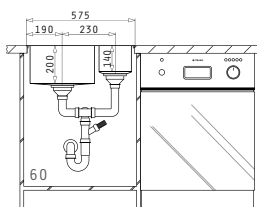

Schiță decupaj inclusă