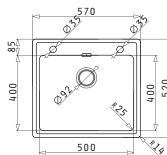

30
ANI
GARANȚIE

PELLA

CHIUVEȚE
DIN OTEL INOXIDABIL

PELLA (41X52) 1B

Dimensiunile Chiuvetei: 410 x 520mm
Dimensiunile Cuvei: 340 x 400 x 200mm
Bază de Încastrare: 40cm
Preaplin pe Cuvă

Finisaj	Cod	Găuri de Baterie	Valvă	Ambalaj
LUCIOS	108910901	2 Găuri de Baterie	Ø92mm	1 Articol/Cutie Carton

Cutie din carton include: Valvă automată & sifon.

La nivelul blatului

Încastrabilă

Baterie Propusă

ROTA

Accesorii Potrivite

043000701
Strecurătoare
Inox

Valve și Sifoane Incluse

521055801
Sifon
Pt 1 Cuvă

PELLA (57X52) 1B

Dimensiunile Chiuvetei: 570 x 520mm
Dimensiunile Cuvei: 500 x 400 x 200mm
Bază de Încastrare: 60cm
Preaplin pe Cuvă

Finisaj	Cod	Găuri de Baterie	Valvă	Ambalaj
LUCIOS	108910301	2 Găuri de Baterie	Ø92mm	1 Articol/Cutie Carton

Cutie din carton include: Valvă automată & sifon.

La nivelul blatului

Încastrabilă

Baterie Propusă

GUSTO

Accesorii Potrivite

043000201
Tocător
Din Sticlă

043000701
Strecurătoare
Inox

Valve și Sifoane Incluse

521055801
Sifon
Pt 1 Cuvă