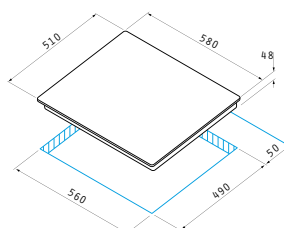

Plită 58HL 437 Touch Frameless

Cod

030025501

PRODUS NOU!

4 zone de gătit Hi - Light:

$\varnothing 145\text{mm}/1200\text{W}$ $\varnothing 210/275\text{mm}, 1500/2400\text{W}$
 $\varnothing 180\text{mm} / 1800\text{W}$

Dimensiuni: 580 x 510mm

Touch controls

9 trepte de putere

Blocaj de siguranță

Indicator de căldură reziduală

Temporizator electronic

Sistem de siguranță împotriva revărsării lichidelor

Încălzire rapidă

Ramă ceramică