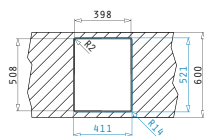

30
ANI
GARANȚIE

PELLA

CHIUVEȚE
DIN OTEL INOXIDABIL

PELLA (41X52) 1B

Dimensiunile Chiuvetei: 410 x 520mm
Dimensiunile Cuvei: 340 x 400 x 200mm
Bază de Încastrare: 40cm
Preaplin pe Cuvă

Finisaj	Cod	Găuri de Baterie	Valvă	Ambalaj
LUCIOS	108910901	2 Găuri de Baterie	Ø92mm	1 Articol/Cutie Carton

Cutie din carton include: Valvă automată & sifon.

La nivelul blatului

Încastrabilă

Baterie Propusă

ROTA

Accesorii Potrivite

043000701
Strecurătoare
Inox

Valve și Sifoane Incluse

521055801
Sifon
Pt 1 Cuvă

PELLA (57X52) 1B

Dimensiunile Chiuvetei: 570 x 520mm
Dimensiunile Cuvei: 500 x 400 x 200mm
Bază de Încastrare: 60cm
Preaplin pe Cuvă

Finisaj	Cod	Găuri de Baterie	Valvă	Ambalaj
LUCIOS	108910301	2 Găuri de Baterie	Ø92mm	1 Articol/Cutie Carton

Cutie din carton include: Valvă automată & sifon.

La nivelul blatului

Încastrabilă

Baterie Propusă

GUSTO

Accesorii Potrivite

043000201
Tocător
Din Sticlă

043000701
Strecurătoare
Inox

Valve și Sifoane Incluse

521055801
Sifon
Pt 1 Cuvă