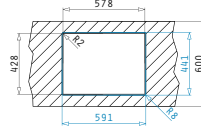

INSTALARE LA NIVELUL BLATULUI