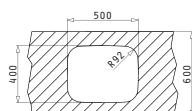

Finisaj	Cod	Valvă	Ambalaj
LUCIOS	100009902	Ø92mm	5 Articole / Cutie Carton

Accesorii Potrivite

Sub Blat

Valve și Sifoane Potrivite

IRIS (50X40) UM

Dimensiuni Exterioare: 523 x 424mm
 Dimensiunile Cuvei: 500 x 400 x 200mm
 Bază de Încadrare: 60cm
 Preaplin pe Cuvă