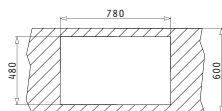

Cutie din carton include: Valvă & sifon ergonomic.

Încastrabilă

Accesorii Potrivite

043000701
Strecurătoare
Inox

Baterie Propusă

STRETO

PYRAGRANITE TETRAGON (79X50) 1B

Dimensiunile Chiuvetei: 790 x 500mm
Dimensiunile Cuvei: 720 x 400 x 200mm
Bază de Încastrare: 80cm
Preaplin pe Cuvă