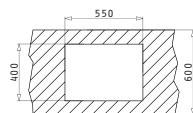

INSTALARE SUB BLAT

Schiță decupaj inclusă