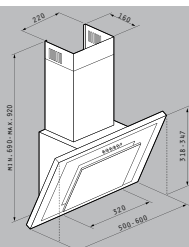

Cod

Pendia Full Glass

065002901

CLASSIC

PRODUS
NOU!

Material: Sticlă Neagră

Putere motor: 140W

Dimensiuni: 60cm