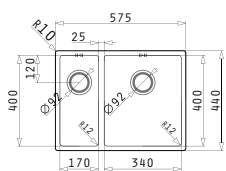

Dimensiunile Chiuvetei: 575 x 440mm
Dimensiunile Cuvei: 170 x 400 x 140mm / 340 x 400 x 200mm
Bază de Încastrare: 60cm
Preaplin pe Cuvă