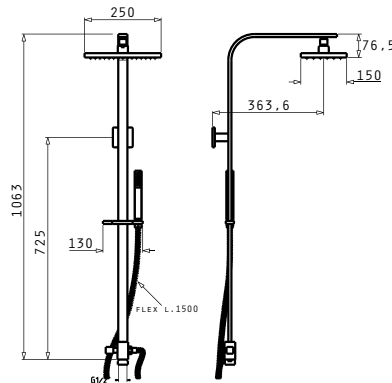

STRETO

BAIE

Tip BATERIE DE LAVOAR STRETO Cod 098010101

Baterie monocomandă de lavoar cu valvă automată

Tip COLOANĂ DE DUȘ STRETO Cod 098110601

Coloană de duș dreptunghiulară cu pălărie anticalcar și duș de mână.