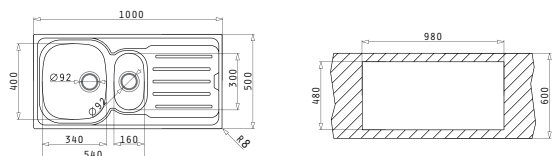

ARMONICA

VERA (100X50) 1 1/2B 1D

Dimensiunile Chiuvetei: 1000 x 500mm
Dimensiunile Cuvei: 340 x 400 x 150mm / 160 x 300 x 90mm
Bază de Încastrare: 60cm
Preaplin pe Cuvă

Finisaj	Cod	Poziția Cuvei	Valve	Ambalaj
LUCIOS	100177601	Reversibilă 0 Găuri de Baterie	Ø92mm, Ø92mm	Plic
TEXTURAT	100177901	Reversibilă 0 Găuri de Baterie	Ø92mm, Ø92mm	Plic