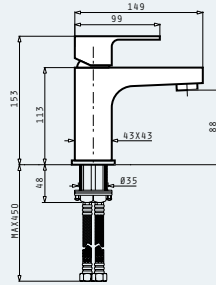

AGITATO

**PRODUS
NOU!**

BAIE

Tip	Cod
BATERIE DE LAVOAR AGITATO	090900301
BATERIE DE CADĂ AGITATO	090900401

Baterie monocomandă de lavoar cu valvă automată