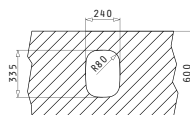

Finisaj	Cod	Valvă	Ambalaj
LUCIOS	100009001	∅92mm	10 Articole / Cutie Carton