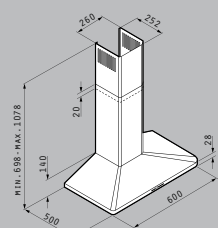

Material: Inox

Dimensiuni: 60cm

Capacitatea de absorbție: 500m³/h

Nivel zgomot: 57dB

Putere motor: 220W

Spoturi: 2 halogen

Comenzi: Butoane electronice

Timer

065940301

Filtre de Carbon
Cantitate necesară: 2

Filtre metalice: 2