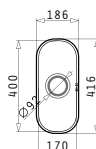

Finisaj	Cod	Valvă	Ambalaj
LUCIOS	100010901	∅92mm	16 Articole / Cutie Carton