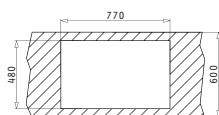

GRANIT

Cutie din carton include: Valvă & sifon ergonomic.

Încastrabilă

Baterie Propusă

RITMO

PYRAGRANITE ALAZIA (79X50) 1B 1D

Dimensiunile Chiuvetei: 790 x 500mm
Dimensiunile Cuvei: 340 x 420 x 205mm
Bază de Încastrare: 45cm
Preaplin pe Cuvă