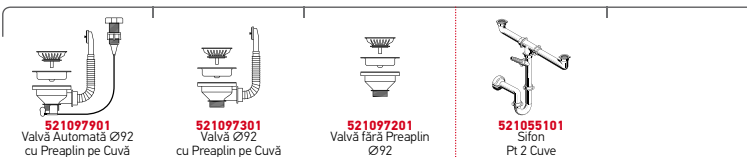

EASYFIX™

Baterie Propusă

ARMONICA

Accesorii Potrivite

Valve și Sifoane Potrivite

AMALȚIA (100X50) 1 1/2B 1D

Dimensiunile Chiuvetei: 1000 x 500mm
Dimensiunile Cuvei: 340 x 400 x 180mm / 165 x 290 x 120mm
Bază de Încastrare: 60cm
Preaplin pe Cuvă