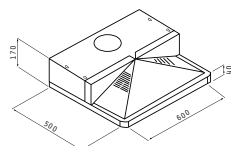

Pyramid

ESSENTIAL

Tip

Cod

ALB 1 MOTOR ¹ **065001001**

MARO 1 MOTOR ¹ **065001101**

ALB 2 MOTOARE ¹ **065001201**

MARO 2 MOTOARE ¹ **065001301**

Culoare: Alb / Maro

Dimensiuni: 60cm

Comenzi: Tip potențimetru

Bec cu halogen

1 M x 110W / 52dB / capacitatea de absorbție 250m³/h

2 M x 110W / 55dB / capacitatea de absorbție 450m³/h

065099801

Filtre de Carbon

Cantitate necesară: 1 sau 2 în funcție de nr. de motoare

Tip

Cod

2 MOTOARE ¹ **065100301**

1 MOTOR ¹ **065001401**

Culoare: Inox

Dimensiuni: 60cm

Comenzi: Tip potențimetru

Bec cu halogen

1 M x 110W / 52dB / capacitatea de absorbție 250m³/h

2 M x 110W / 55dB / capacitatea de absorbție 450m³/h

Filtre metalice: 2

065099801

Filtre de Carbon

Cantitate necesară: 1 sau 2 în funcție de nr. de motoare

Cod

065009201

Culoare: Inox

Dimensiuni: 60cm

Comenzi: Tip potențimetru

Bec cu halogen

2 MOTOARE x 110W / Nivel zgomot: 53dB

Capacitatea de absorbție: 450m³/h

Filtre metalice: 2

065099801

Filtre de Carbon

Cantitate necesară: 2