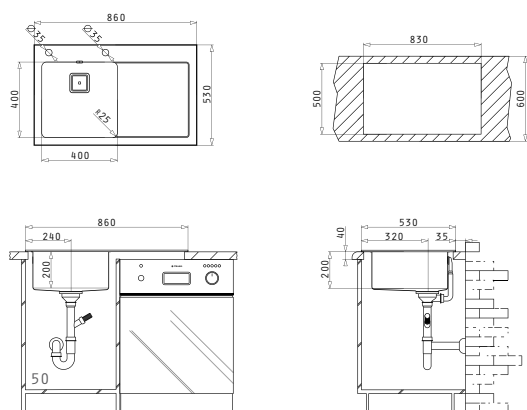

EASYFIX™

SERIA
CRYSTALON
ELEGANT

CRYSTALON (86X53) 1B 1D NEGRU ST

Dimensiunile Chiuvetei: 860 x 530mm
 Dimensiunile Cuvei: 400 x 400 x 200mm
 Bază de Încastrare: 50cm
 Preaplin pe Cuvă

Finisaj	Cod	Găuri de Baterie	Valvă	Ambalaj
OTEL INOXIDABIL & STICLĂ NEAGRĂ	109504330	2 Găuri de Baterie	Pătrată	1 Articol/Cutie Lemn