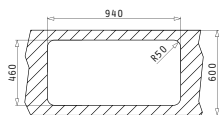

Dimensiunile Chiuvetei: 960 x 480mm
Dimensiunile Cuvei: 340 x 400 x 180mm / 165 x 290 x 120mm / 340 x 400 x 180mm
Bază de Încastare: 100cm