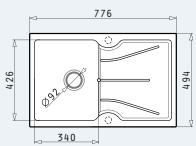

COMPOZIT

PRODUS NOU!

Dimensiunile Chiuvetei: 776 x 494mm
Dimensiunile Cuvei: 340 x 426 x 180mm
Bază de Încastrare: 45cm
Preaplin pe Cuvă