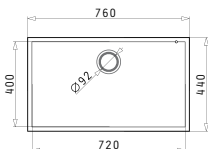

Cutie din carton include: Valvă & sifon ergonomic.

Sub Blat

Accesorii Potrivite

Baterie Propusă

PYRAGRANITE TETRAGON UNDERMOUNT (72X40) 1B

Dimensiunile Exterioare: 760 x 440mm
Dimensiunile Cuvei: 720 x 400 x 200mm
Bază de Încadrare: 80cm
Preaplin pe Cuvă