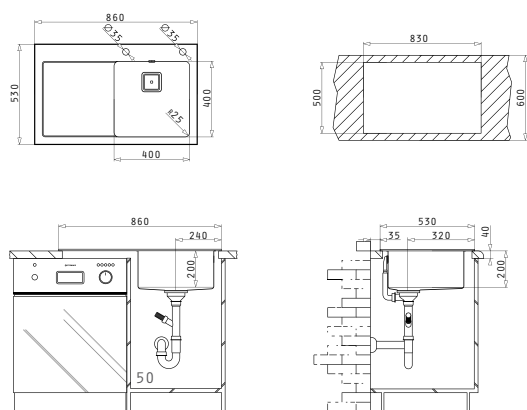

Cutia din lemn include: Valvă automată & sifon.

Încastrabilă

Baterie Propusă

GRAZIOSO

Accesorii Potrivite

Valve și Sifoane Incluse

CRYSTALON (86X53) 1B 1D NEGRU DR

Dimensiunile Chiuvetei: 860 x 530mm
 Dimensiunile Cuvei: 400 x 400 x 200mm
 Bază de Încastrare: 50cm
 Preaplin pe Cuvă