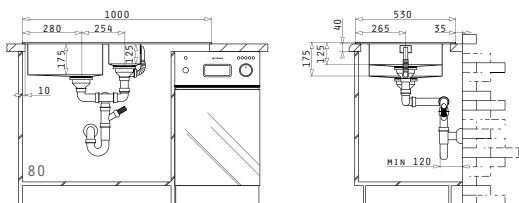

MONDRIAN (100X53) 1B 1D REV

Dimensiunile Chiuvetei: 1000 x 530mm
Dimensiunile Cuvei: 500 x 383 x 175mm
Bază de Încastrare: 60cm
Preaplin pe Cuvă

Finisaj	Cod	Poziția Cuvei	Valvă	Ambalaj
PERIAT	101021201	Reversibilă 1+1 Găuri de Baterie	∅92mm	1 Articol/Cutie Carton

Cutia din carton include: Valvă automată & sifon ergonomic.

GRAZIOSO

Valve și Sifoane Incluse

MONDRIAN (100X53) 1 1/2B 1D REV

Dimensiunile Chiuvetei: 1000 x 530mm
Dimensiunile Cuvei: 400 x 383 x 175mm / 170 x 383 x 125mm
Bază de Încastrare: 80cm
Preaplin pe Cuvă