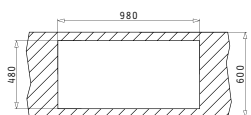

Schiță decupaj inclusă

Culoare	Cod	Valve	Ambalaj
SNOW	079812111	∅92mm, ∅92mm	1 Articol/Cutie Carton
CARBON	079812211	∅92mm, ∅92mm	1 Articol/Cutie Carton
BEJ	079812311	∅92mm, ∅92mm	1 Articol/Cutie Carton
MOCHA	079812411	∅92mm, ∅92mm	1 Articol/Cutie Carton

GRANIT

Cutie din carton include: Valve & sifon ergonomic.