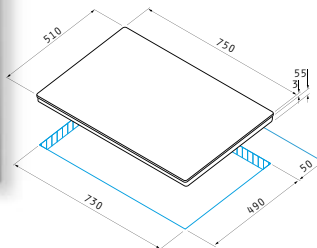

Plită Gaz 75CF 506 Wok Inox & Fontă

PRODUS NOU!

Cod

030059101

5 arzătoare pe gaz:

1750W

3000W

1000W

1750W

3800W (WOK)

Dimensiuni: 750 x 510mm

Valve de siguranță

Aprindere electronică automată

Grilaj de susținere din fontă

Kit adaptare pentru alimentare de la butelie