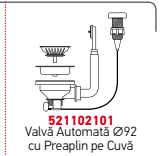

Valve și Sifoane Potrivite