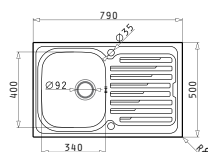

ROTA

Accesorii Potrivite

Valve și Sifoane Potrivite

AMALTIA (79X50) 1B 1D

Dimensiunile Chiuvetei: 790 x 500mm
Dimensiunile Cuvei: 340 x 400 x 180mm
Bază de Încastrare: 45cm
Preaplin pe Cuvă

Finisaj	Cod	Poziția Cuvei	Valvă	Ambalaj
LUCIOS	107119701	Reversibilă 1+1 Găuri de Baterie	Ø92mm	Plic
TEXTURAT	107119801	Reversibilă 1+1 Găuri de Baterie	Ø92mm	Plic