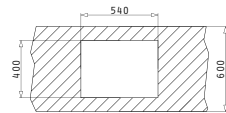

Cutie din carton include: Valvă & sifon ergonomic.

Sub Blat

Accesorii Potrivite

Baterie Propusă

PYRAGRANITE TETRAGON UNDERMOUNT (54X40) 1B

Dimensiunile Exterioare: 580 x 440mm
Dimensiunile Cuvei: 540 x 400 x 200mm
Bază de Încadrare: 60cm
Preaplin pe Cuvă