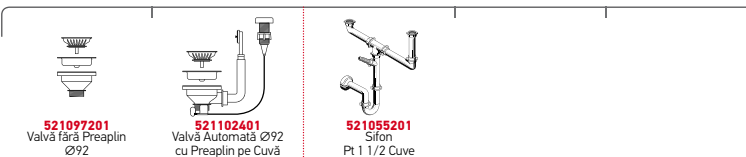

521097201
Valvă fără Preaplin
Ø92

521055201
Sifon
Pt 1 1/2 Cuve