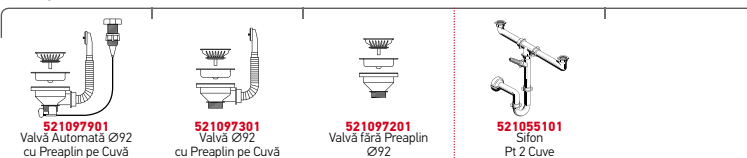

Valve și Sifoane Potrivite

30
ANI
GARANȚIE

ATHENA

ATHENA (100X50) 1 1/2B 1D

Dimensiunile Chiuvetei: 1000 x 500mm
Dimensiunile Cuvei: 340 x 400 x 165mm / 170 x 275 x 80mm
Bază de Încastrare: 60cm
Preaplin pe Cuvă