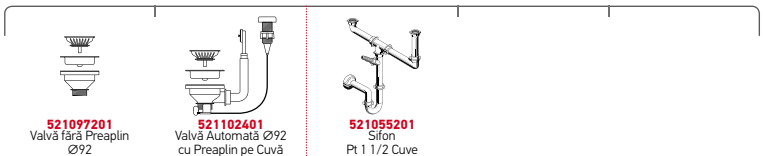

Valve și Sifoane Incluse