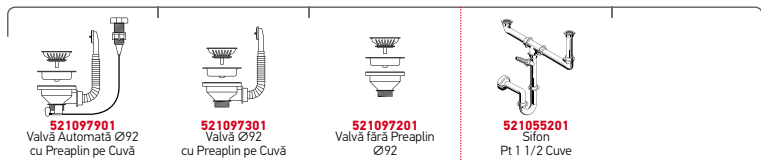

Valve și Sifoane Potrivite