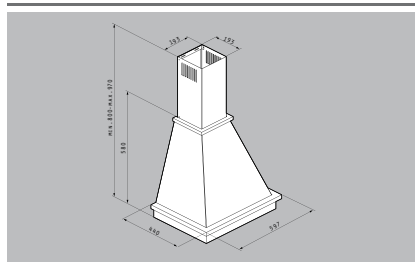

Filtre metalice: 1 (90cm), 1 (60cm)

Rustic Chimney GD 60cm

CLASSIC

**PRODUS
NOU!**

Cod

065004301

Material: Metal Golden Vein & Lemn Natur

Dimensiuni: 60cm