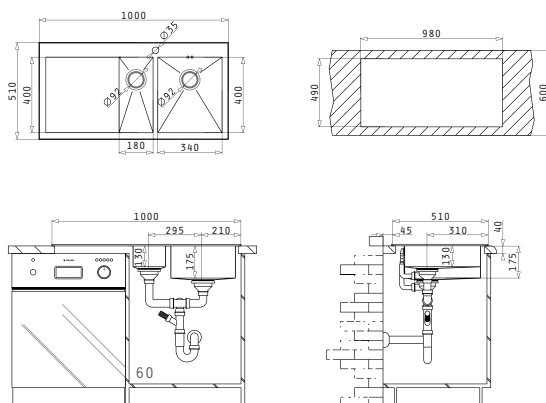

NEMEA (100X51) 1 1/2B 1D ST

Dimensiunile Chiuvetei: 1000 x 510mm
Dimensiunile Cuvei: 340 x 400 x 175mm / 180 x 400 x 130mm
Bază de Încastrare: 60cm
Preaplin pe Cuvă

Finisaj	Cod	Găuri de Baterie	Valve	Ambalaj
PERIAT	101021001	1 Gaură de Baterie	Ø92mm, Ø92mm	1 Articol/Cutie Carton

☞ Cutia din carton include: Valve & sifon.

Accesorii Potrivite

Valve și Sifoane Incluse

NEMEA (100X51) 1 1/2B 1D DR

Dimensiunile Chiuvetei: 1000 x 510mm
Dimensiunile Cuvei: 180 x 400 x 130mm / 340 x 400 x 175mm
Bază de Încastrare: 60cm
Preaplin pe Cuvă