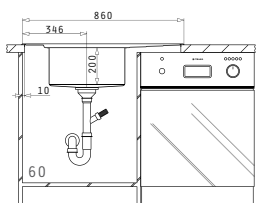

Finisaj	Cod	Găuri de Baterie	Valvă	Ambalaj
LUCIOS	107149130	2 Găuri de Baterie	Ø92mm	1 Articol/Cutie Carton

Cutia din carton include: Valvă automată & sifon.

Încastrabilă

EASYFIX™

Baterie Propusă

GRAZIOSO

Accesorii Potrivite

043000601
Tocător
Din Sticlă

043000701
Strecurătoare
Inox

Valve și Sifoane Incluse

521055801
Sifon
Pt 1 Cuvă