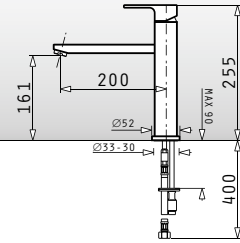

Tip Finisaj

CROM

Cod

095041001

BATERII DE BUCĂTĂRIE