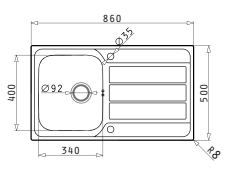

30
ANI
GARANȚIE

ATHENA - LA NIVELUL BLATULUI

ATHENA (86X50) 1B 1D (LA NIVELUL BLATULUI)

PRODUS NOU!

Dimensiunile Chiuvetei: 860 x 500mm
Dimensiunile Cuvei: 340 x 400 x 175mm
Bază de Încastrare: 45cm
Preaplin pe Cuvă