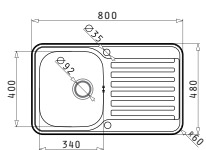

Dimensiunile Chiuvetei: 800 x 480mm
Dimensiunile Cuvei: 340 x 400 x 180mm
Bază de Încastrare: 45cm
Preaplin pe Cuvă