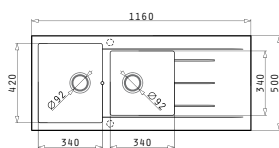

Schiță decupaj inclusă

Culoare	Cod	Valvă	Ambalaj
SNOW	079812511	Ø92mm, Ø92mm	1 Articol/Cutie Carton
CARBON	079812611	Ø92mm, Ø92mm	1 Articol/Cutie Carton
BEJ	079812711	Ø92mm, Ø92mm	1 Articol/Cutie Carton
MOCHA	079812811	Ø92mm, Ø92mm	1 Articol/Cutie Carton

GRANIT

Cutie din carton include: Valve & sifon ergonomic.