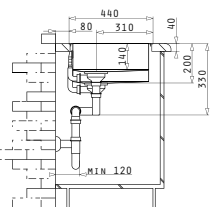

Schiță decupaj inclusă