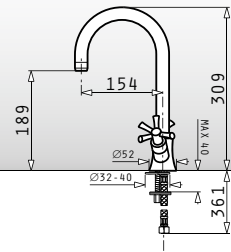

classic **Alegreto**

Baterie cu doi robinetei rotativi apă caldă-apă rece

Tip Finisaj

CROM

Cod

095131001