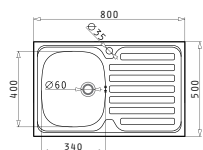

521055801
Sifon
Pt 1 Cuvă

SERIA
INTERNATIONAL
ESSENTIAL

30
ANI
GARANȚIE

INTERNATIONAL

CHIUVEȚE
DIN OTEL INOXIDABIL

INTERNATIONAL (80X50) 1B 1D

Dimensiunile Chiuvetei: 800 x 500mm
Dimensiunile Cuvei: 340 x 400 x 150mm
Bază de Încadrare: 45cm
Preaplin pe Cuvă