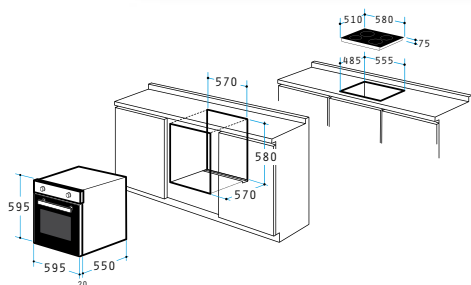

Set Base 2

ÎNCORPORABIL

Dimensiuni: 595 x 595 x 570mm

3 moduri de operare

Capacitate: 61 lt

Ventilator de răcire

Ușă dublu vitrată

1 grătar

1 tăva

Clasă de eficiență energetică A

4 arzătoare pe gaz:

1750W

1750W

3000W

1000W

Dimensiuni: 580 x 510mm

Valve de siguranță

Aprindere electronică automată

Grilaj susținere vase: Oțel emailat

Cod

034006101