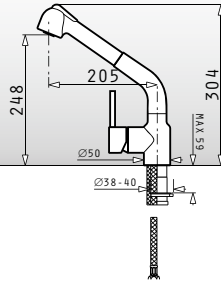

classic **Balata**

Baterie monocomandă, cartuș cu discuri ceramice & duș extractibil