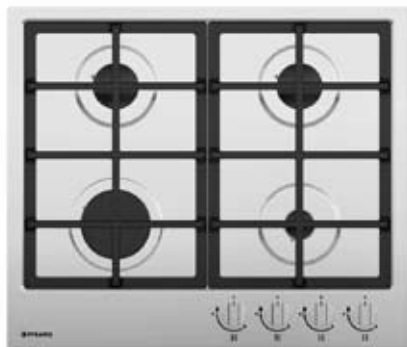

Plită Gaz 60CF 467 Inox & Fontă

PRODUS NOU!

Cod

030058901