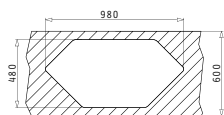

PYRAGRANITE PETRA CORNER (100X50) 1 1/2B 2D

Dimensiunile Chiuvetei: 1000 x 500mm
Dimensiunile Cuvei: 155 x 350 x 130mm / 325 x 410 x 220mm
Bază de Încastrare: **60cm**
Preaplin pe Cuvă

Schiță decupaj inclusă