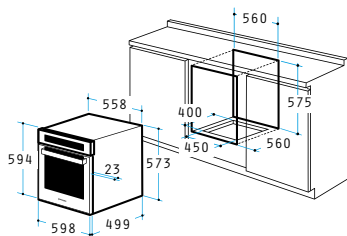

Cavitate special emailată

Clasă de eficiență energetică C

Cuptor 60IN 1090 Inox

ÎNCORPORABIL

Cod

034007203

Dimensiuni: 598 x 594 x 522mm

11 moduri de operare