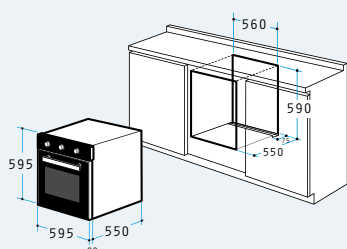

Cuptor 60IN 1007 Sticlă Neagră

ÎNCORPORABIL

**PRODUS
NOU!**

Cod

034006801

Dimensiuni: 595 x 595 x 570mm

6 moduri de operare

Capacitate: 61 lt

Butoane Pivotante

Programator analog pentru oprirea funcției de gătit

Ușă dublu vitrată

Sticlă interioară demontabilă

Ventilator de răcire

Grilaj lateral

1 grătar

1 tăva

Dimensiuni Exterioare: 450 x 360 x 35mm

Dimensiuni Interioare: 380 x 325 x 35mm

Cavitate special emailată

Clasă de eficiență energetică A