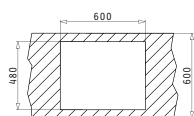

Accesorii Potrivite

Valve și Sifoane Incluse

Valve și Sifoane Potrivite

SERIA
AMALTIA
PREMIUM

30
ANI
GARANȚIE

AMALTIA

AMALTIA (62X50) 1 1/2B

Dimensiunile Chiuvetei: 620 x 500mm
Dimensiunile Cuvei: 340 x 400 x 180mm / 165 x 290 x 120mm
Bază de Încastrare: 60cm
Preaplin pe Cuvă