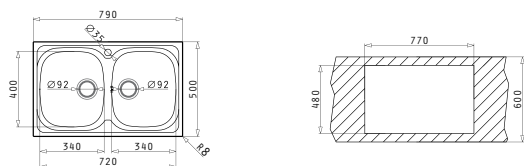

ALEGRETO

SPARTA (79X50) 2B

Dimensiunile Chiuvetei: 790 x 500mm
Dimensiunile Cuvei: 340 x 400 x 150mm / 340 x 400 x 150mm
Bază de Încadrare: 80cm
Preaplin pe Cuvă

Finisaj	Cod	Găuri de Baterie	Valve	Ambalaj
LUCIOS	100132801	1 Gaură de Baterie	Ø92mm, Ø92mm	Plic
TEXTURAT	100133301	1 Gaură de Baterie	Ø92mm, Ø92mm	Plic