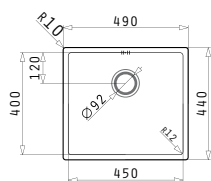

La Nivelul Blatului

Valve și Sifoane Incluse

**521102601**
Valvă Ø92
cu Preaplin pe Cuvă

Valve și Sifoane Potrivite

**521102101**
Valvă Automată Ø92
cu Preaplin pe Cuvă

ASTRIS (45X40) 1B

Dimensiuni Exterioare: 490 x 440mm
Dimensiunile Cuvei: 450 x 400 x 200mm
Bază de Încadrare: **50cm**
Preaplin pe Cuvă