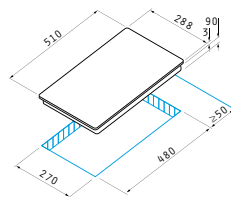

ramă ceramică