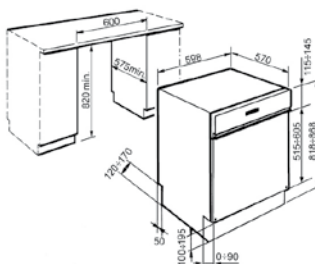

Mașini de Spălat Vase DWD 60SI

PARȚIAL ÎNCASTRABILĂ

Cod

033000403

Dimensiuni: 60cm

Capacitate: 12 seturi

Culoare panou frontal: Inox

Nivel zgomot: 50dB

Temperaturi programate: 38°-45°-55°-65°-70°

Sistem de protecție împotriva scurgerilor de apă (Aqua Stop)

Clasă de eficiență energetică A+

Clasă de eficiență a spălării A

Clasă de eficiență a uscării A

Întreprător electronic de funcționare

5 programe de funcționare

Indicator luminos de funcționare

LED pentru Indicare lipsei de sare

Filtru inoxidabil

Sistem pentru dedurizarea apei

Protecție împotriva aburilor