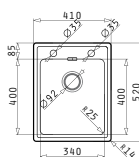

30
ANI
GARANȚIE

PELLA

CHIUVEȚE
DIN OTEL INOXIDABIL

PELLA (41X52) 1B

Dimensiunile Chiuvetei: 410 x 520mm
Dimensiunile Cuvei: 340 x 400 x 200mm
Bază de Încastrare: 40cm
Preaplin pe Cuvă

Finisaj	Cod	Găuri de Baterie	Valvă	Ambalaj
LUCIOS	108910901	2 Găuri de Baterie	Ø92mm	1 Articol/Cutie Carton

Cutie din carton include: Valvă automată & sifon.

La nivelul blatului

Încastrabilă

Baterie Propusă

ROTA

Accesorii Potrivite

043000701
Strecurătoare
Inox

Valve și Sifoane Incluse

521055801
Sifon
Pt 1 Cuvă

PELLA (57X52) 1B

Dimensiunile Chiuvetei: 570 x 520mm
Dimensiunile Cuvei: 500 x 400 x 200mm
Bază de Încastrare: 60cm
Preaplin pe Cuvă

Finisaj	Cod	Găuri de Baterie	Valvă	Ambalaj
LUCIOS	108910301	2 Găuri de Baterie	Ø92mm	1 Articol/Cutie Carton

Cutie din carton include: Valvă automată & sifon.

La nivelul blatului

Încastrabilă

Baterie Propusă

GUSTO

Accesorii Potrivite

043000201
Tocător
Din Sticlă

043000701
Strecurătoare
Inox

Valve și Sifoane Incluse

521055801
Sifon
Pt 1 Cuvă