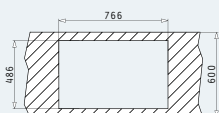

Cutie din carton include: Valvă & sifon ergonomic.

Încastrabilă

Baterie Propusă

MODO

SILBA (78X50) 2B

COMPOZIT

PRODUS NOU!

Dimensiunile Chiuvetei: 776 x 494mm
 Dimensiunile Cuvei: 342 x 426 x 180mm / 342 x 426 x 180mm
 Bază de Încastrare: 80cm
 Preaplin pe Cuvă