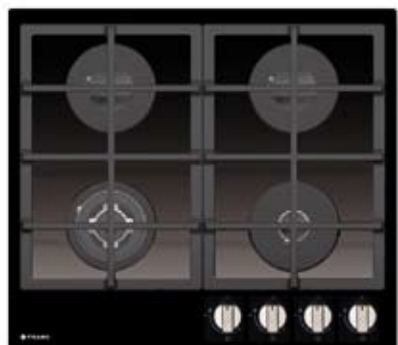

Plită Gaz 60CF 471 Wok Sticlă Neagră & Fontă

PRODUS NOU!

Cod

030059601

4 arzătoare pe gaz:

1750W	1750W
3300W (WOK)	1000W

Dimensiuni: 580 x 510mm

Valve de siguranță

Aprindere electronică automată

Grilaj de susținere din fontă

Kit adaptare pentru alimentare de la butelie