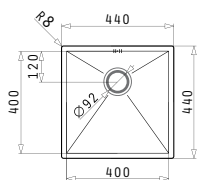

30
ANI
GARANȚIE

TETRAGON

CHIUVEȚE
DIN OTEL INOXIDABIL

TETRAGON (17X40) 1B

Dimensiuni Exterioare: 210 x 440mm
Dimensiunile Cuvei: 170 x 400 x 140mm
Bază de Încăstrare: 30cm
Preaplin pe Cuvă

INSTALARE SUB BLAT

Schiță decupaj inclusă

INSTALARE LA NIVELUL BLATULUI

Finisaj	Tip Instalare	Cod	Valvă	Ambalaj
PERIAT	SUB BLAT	100090001	Ø92mm	1 Articol/Cutie Carton
PERIAT	LA NIVELUL BLATULUI	100090601	Ø92mm	1 Articol/Cutie Carton

Cutie din carton include: Valvă.

Accesorii Potrivite

043000701
Strecurătoare
Inox

Valve și Sifoane Incluse

Valve și Sifoane Potrivite

521102101
Valvă Automată Ø92
cu Preaplin pe Cuvă

TETRAGON (34X40) 1B

Dimensiuni Exterioare: 380 x 440mm
Dimensiunile Cuvei: 340 x 400 x 200mm
Bază de Încăstrare: 40cm
Preaplin pe Cuvă

INSTALARE SUB BLAT

Schiță decupaj inclusă

INSTALARE LA NIVELUL BLATULUI

Finisaj	Tip Instalare	Cod	Valvă	Ambalaj
PERIAT	SUB BLAT	100090101	Ø92mm	1 Articol/Cutie Carton
PERIAT	LA NIVELUL BLATULUI	100090701	Ø92mm	1 Articol/Cutie Carton

Cutie din carton include: Valvă.

Accesorii Potrivite

043000201
Tocător
Din Sticlă

043000701
Strecurătoare
Inox

Valve și Sifoane Incluse

Valve și Sifoane Potrivite

521102101
Valvă Automată Ø92
cu Preaplin pe Cuvă

TETRAGON (40X40) 1B

Dimensiuni Exterioare: 440 x 440mm
Dimensiunile Cuvei: 400 x 400 x 200mm
Bază de Încăstrare: 45cm
Preaplin pe Cuvă

INSTALARE SUB BLAT

Schiță decupaj inclusă

INSTALARE LA NIVELUL BLATULUI

Finisaj	Tip Instalare	Cod	Valvă	Ambalaj
PERIAT	SUB BLAT	100090201	Ø92mm	1 Articol/Cutie Carton
PERIAT	LA NIVELUL BLATULUI	100090801	Ø92mm	1 Articol/Cutie Carton

Cutie din carton include: Valvă.

Accesorii Potrivite

043000201
Tocător
Din Sticlă

043000701
Strecurătoare
Inox

Valve și Sifoane Incluse

Valve și Sifoane Potrivite