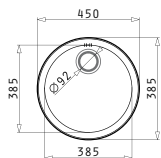

Schiță decupaj inclusă

Încastrabilă

EASYFIX™

Finisaj	Cod	Valvă	Ambalaj
LUCIOS	100034701	Ø92mm	10 Articole / Cutie Carton
LINEN	100034801	Ø92mm	10 Articole / Cutie Carton

Accesorii Potrivite

525003301
Tocător
din Lemn

525002901
Căș
Inox

525000501
Căș
Alb

Baterie Propusă