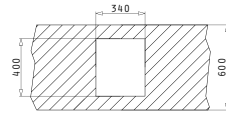

SERIA
TETRAGON
-SUB BLAT-
PYRAGRANITE

25
ANI
GARANȚIE

PYRAGRANITE TETRAGON - SUB BLAT

PYRAGRANITE TETRAGON UNDERMOUNT (34X40) 1B

Dimensiunile Exterioare: 380 x 440mm
Dimensiunile Cuvei: 340 x 400 x 200mm
Bază de Încadrare: 40cm
Preaplin pe Cuvă