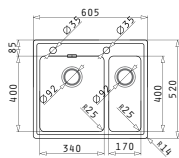

Dimensiunile Chiuvetei: 605 x 520mm
Dimensiunile Cuvei: 340 x 400 x 200mm / 170 x 400 x 140mm
Bază de Încastrare: 60cm
Preaplin pe Cuvă

Finisaj	Cod	Găuri de Baterie	Valve	Ambalaj
LUCIOS	108910201	2 Găuri de Baterie	Ø92mm, Ø92mm	1 Articol/Cutie Carton