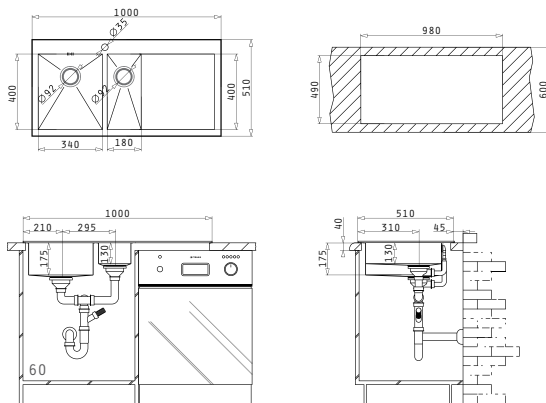

Cutie din carton include: Valvă & sifon.

Încastrabilă

Baterie Propusă

Accesorii Potrivite

Valve și Sifoane Incluse

NEMEA (100X51) 1B 1D DR

Dimensiunile Chiuvetei: 1000 x 510mm
Dimensiunile Cuvei: 450 x 400 x 170mm
Bază de Încadrare: 50cm
Preaplin pe Cuvă

NEMEA (100X51) 1 1/2B 1D ST

Dimensiunile Chiuvetei: 1000 x 510mm
Dimensiunile Cuvei: 340 x 400 x 175mm / 180 x 400 x 130mm
Bază de Încastrare: 60cm
Preaplin pe Cuvă

Finisaj	Cod	Găuri de Baterie	Valve	Ambalaj
PERIAT	101021001	1 Gaură de Baterie	Ø92mm, Ø92mm	1 Articol/Cutie Carton

☞ Cutia din carton include: Valve & sifon.

Accesorii Potrivite

Valve și Sifoane Incluse

NEMEA (100X51) 1 1/2B 1D DR

Dimensiunile Chiuvetei: 1000 x 510mm
Dimensiunile Cuvei: 180 x 400 x 130mm / 340 x 400 x 175mm
Bază de Încastrare: 60cm
Preaplin pe Cuvă