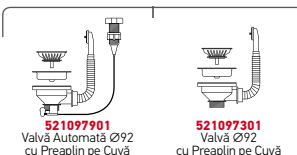

Sub Blat

Valve și Sifoane Potrivite