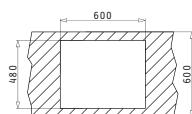

BALATA

SERIA
SPARTA
ESSENTIAL

30
ANI
GARANȚIE

SPARTA

CHIUVETE
DIN OTEL INOXIDABIL

SPARTA (62X50) 1B 1D

Dimensiunile Chiuvetei: 620 x 500mm
Dimensiunile Cuvei: 340 x 400 x 150mm
Bază de Încastrare: 45cm
Preaplin pe Cuvă