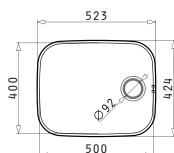

Finisaj	Cod	Valvă	Ambalaj
LUCIOS	100009902	Ø92mm	5 Articole / Cutie Carton

Accesorii Potrivite

Sub Blat

Valve și Sifoane Potrivite

IRIS (50X40) UM

Dimensiuni Exterioare: 523 x 424mm
 Dimensiunile Cuvei: 500 x 400 x 200mm
 Bază de Încadrare: 60cm
 Preaplin pe Cuvă