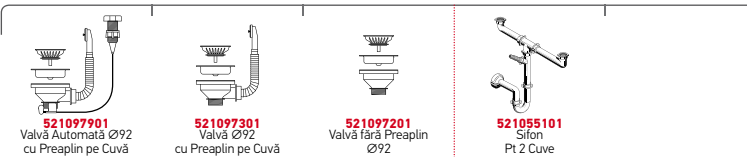

Valve și Sifoane Potrivite