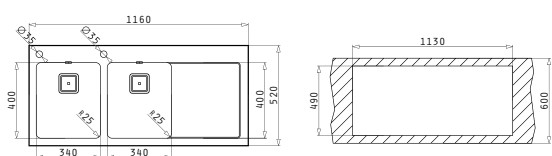

Baterie Propusă

Accesorii Potrivite

Valve și Sifoane Incluse

CRYSTALON (116X52) 2B 1D NEGRU ST

Dimensiunile Chiuvetei: 1160 x 520mm
 Dimensiunile Cuvei: 340 x 400 x 200mm / 340 x 400 x 200mm
 Bază de Încadrare: 80cm
 Preaplin pe Cuvă