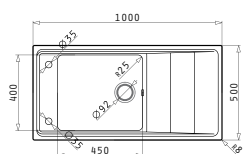

Dimensiunile Chiuvetei: 1160 x 500mm
Dimensiunile Cuvei: 450 x 400 x 200mm
Bază de Încastrare: 80cm
Preaplin pe Cuvă

Încastrabilă

EASYFIX™

Baterie Propusă

Accesorii Potrivite

043000601
Tocător
Din Sticlă

043000701
Strecurătoare
Inox