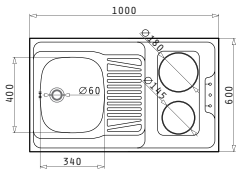

PANTRY CU DOUĂ OCHIURI ELECTRICE INEGALE 100X60X5,5cm

Dimensiuni Pantry: 1000 x 600 x 55mm
 Dimensiunile Cuvei: 340 x 400 x 150mm
 Bază de Încastrare: 45cm

Finisaj	Cod	Poziția Cuvei	Valvă	Ambalaj
LUCIOS	140113903	Reversibilă	∅60mm	Plic