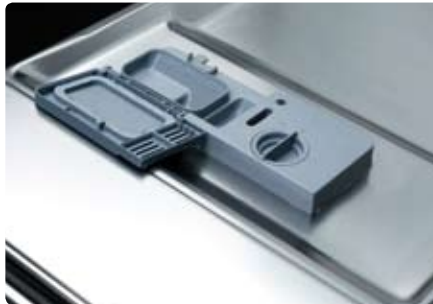

> Tipuri de detergent

Pentru rezultate superioare, mașinile de spălat vase PYRAMIS pot fi utilizate cu toate tipurile de detergent de tip tabletă sau praf.