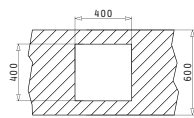

INSTALARE SUB BLAT

Schiță decupaj inclusă

INSTALARE LA NIVELUL BLATULUI