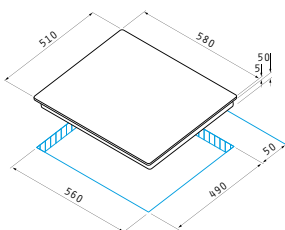

Plită Gaz & Inducție 2+2

PRODUS NOU!

Cod

030059801

2 zone de gătit pe inducție & 2 arzătoare pe gaz:

- Ø200mm/2300W   3000W
- Ø160mm/1400W   1000W

Dimensiuni: 580 x 510mm

Touch controls

9 trepte de putere

Blocaj de siguranță

Indicator de căldură reziduală

Încălzire rapidă

Aprindere electronică automată

Valve de siguranță

Grilaj susținere vase: Fontă

Kit adaptare pentru alimentare de la butelie