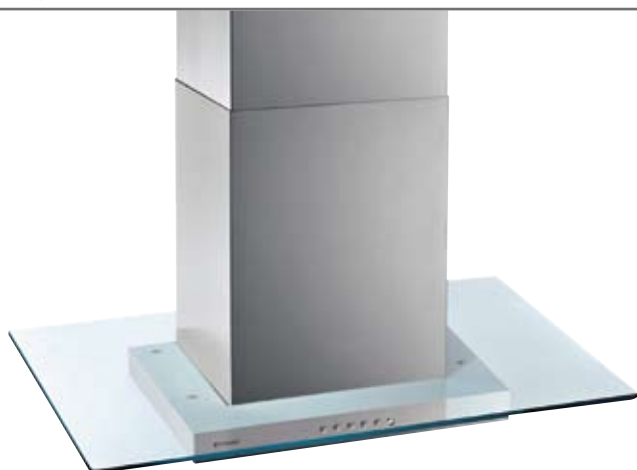

Cielo Ceiling

PREMIUM

INSULĂ

Cod

065012901