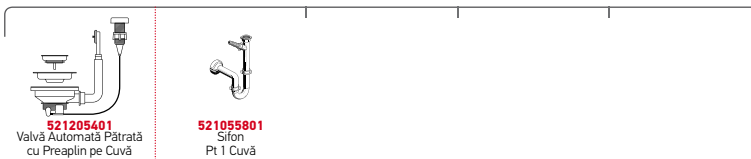

Cutia din lemn include: Valvă automată & sifon.

Încastrabilă

Baterie Propusă

GRAZIOSO

Accesorii Potrivite

Valve și Sifoane Incluse

CRYSTALON (86X53) 1B 1D NEGRU DR

Dimensiunile Chiuvetei: 860 x 530mm
 Dimensiunile Cuvei: 400 x 400 x 200mm
 Bază de Încastrare: 50cm
 Preaplin pe Cuvă