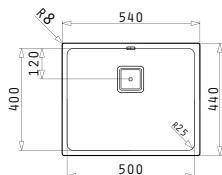

La Nivelul Blatului

Valve și Sifoane Incluse

521205501
Valvă Pătrată
cu Preaplin pe Cuvă

Valve și Sifoane Potrivite

521205401
Valvă Automată Pătrată
cu Preaplin pe Cuvă

LUME (50X40) 1B

Dimensiuni Exterioare: 540 x 440mm
Dimensiunile Cuvei: 500 x 400 x 200mm
Bază de Încadrare: **60cm**
Preaplin pe Cuvă