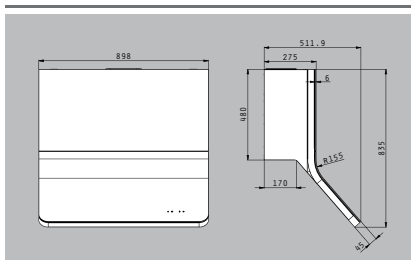

Finisaje din
sticlă & inox