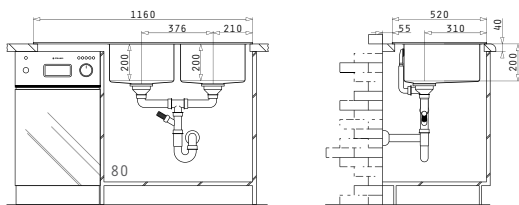

Cutia din lemn include: Valvă automată, valvă & sifon.

Încastrabilă

Baterie Propusă

Accesorii Potrivite

Valve și Sifoane Incluse

CRYSTALON (116X52) 2B 1D NEGRU DR

Dimensiunile Chiuvetei: 1160 x 520mm
 Dimensiunile Cuvei: 340 x 400 x 200mm / 340 x 400 x 200mm
 Bază de Încadrare: 80cm
 Preaplin pe Cuvă