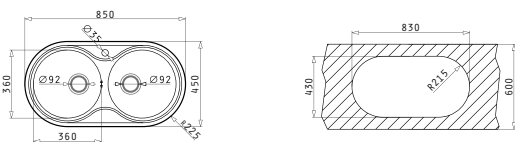

Accesorii Potrivite

Încastrabilă

EASYFIX™

Valve și Sifoane Potrivite

Baterie Propusă

SR TWIG 2B

Dimensiunile Chiuvetei: 850 x 450mm
Dimensiunile Cuvei: Ø360 x 150mm / Ø360 x 150mm
Bază de Încastrare: 90cm
Preaplin pe Cuvă