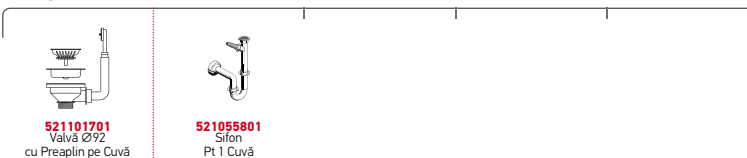

NEMEA (100X51) 1 1/2B 1D ST

Dimensiunile Chiuvetei: 1000 x 510mm
Dimensiunile Cuvei: 340 x 400 x 175mm / 180 x 400 x 130mm
Bază de Încastrare: 60cm
Preaplin pe Cuvă

Finisaj	Cod	Găuri de Baterie	Valve	Ambalaj
PERIAT	101021001	1 Gaură de Baterie	Ø92mm, Ø92mm	1 Articol/Cutie Carton