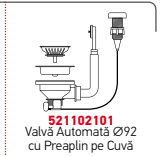

Valve și Sifoane Potrivite