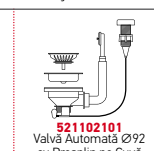

521102601
Valvă Ø92
cu Preaplin pe Cuvă

521058501
Sifon Ergonomic
Pt 1 1/2 Cuve

Valve și Sifoane Potrivite