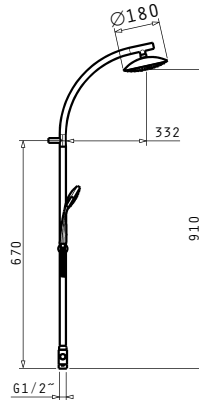

Tip COLOANĂ DE DUȘ VISCARIA Cod 098111001

Coloană de duș dreptunghiulară cu pălărie anticalcar și duș de mână.

Tip BATERIE DE CADĂ STRETO VISCARIA Cod 098110901

Baterie de cadă cu duș, monocomandă externă cu deviator automat și suport de perete pentru pară duș