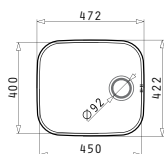

Dimensiuni Exterioare: 472 x 422mm
Dimensiunile Cuvei: 450 x 400 x 200mm
Bază de Încadrare: 50cm
Preaplin pe Cuvă