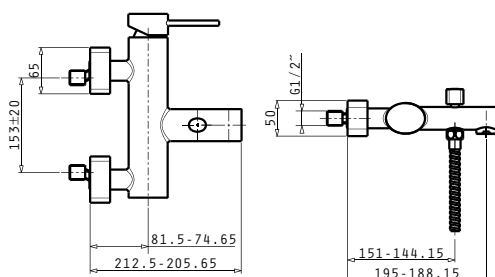

Baterie de cadă cu duș, monocomandă externă cu deviator automat și suport de perete pentru pară duș