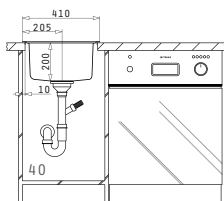

30
ANI
GARANȚIE

PELLA

CHIUVEȚE
DIN OTEL INOXIDABIL

PELLA (41X52) 1B

Dimensiunile Chiuvetei: 410 x 520mm
Dimensiunile Cuvei: 340 x 400 x 200mm
Bază de Încastrare: 40cm
Preaplin pe Cuvă

Finisaj	Cod	Găuri de Baterie	Valvă	Ambalaj
LUCIOS	108910901	2 Găuri de Baterie	Ø92mm	1 Articol/Cutie Carton

Cutie din carton include: Valvă automată & sifon.

La nivelul blatului

Încastrabilă

Baterie Propusă

ROTA

Accesorii Potrivite

043000701
Strecurătoare
Inox

Valve și Sifoane Incluse

521055801
Sifon
Pt 1 Cuvă

PELLA (57X52) 1B

Dimensiunile Chiuvetei: 570 x 520mm
Dimensiunile Cuvei: 500 x 400 x 200mm
Bază de Încastrare: 60cm
Preaplin pe Cuvă

Finisaj	Cod	Găuri de Baterie	Valvă	Ambalaj
LUCIOS	108910301	2 Găuri de Baterie	Ø92mm	1 Articol/Cutie Carton

Cutie din carton include: Valvă automată & sifon.

La nivelul blatului

Încastrabilă

Baterie Propusă

GUSTO

Accesorii Potrivite

043000201
Tocător
Din Sticlă

043000701
Strecurătoare
Inox

Valve și Sifoane Incluse

521055801
Sifon
Pt 1 Cuvă