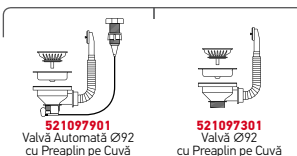

Sub Blat

Valve și Sifoane Potrivite