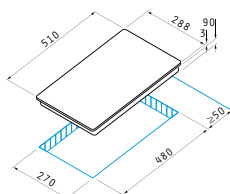

Domino Fryer Inox

PRODUS NOU!

Cod

030060501