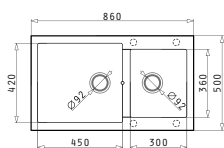

GRANIT

Cutie din carton include: Valvă & sifon ergonomic.

Accesorii Potrivite

Baterie Propusă

25
ANI
GARANȚIE

PYRAGRANITE ALAZIA

PYRAGRANITE ALAZIA (86X50) 2B

Dimensiunile Chiuvetei: 860 x 500mm
Dimensiunile Cuvei: 450 x 420 x 205mm / 300 x 360 x 205mm
Bază de Încastrare: 80cm
Preaplin pe Cuvă