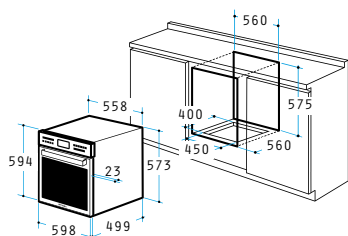

ÎNCORPORABIL

Cod

034012403

Dimensiuni: 598 x 594 x 522mm

11 moduri de operare

Capacitate: 53 lt

Panou comenzi touch din oțel inoxidabil

Programator automatic digital