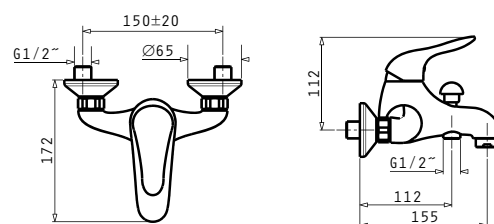

Baterie de cadă cu duș, monocomandă externă cu deviator automat și suport de perete pentru pară duș