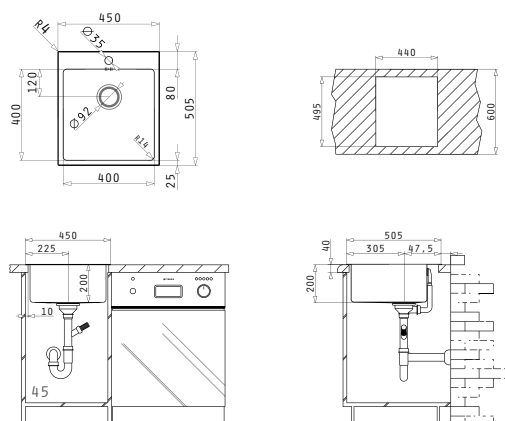

CHIUVETE
DIN OTEL INOXIDABIL

SERIA
ISTROS
ELEGANT

30
ANI
GARANȚIE

ISTROS

CHIUVETE
DIN OTEL INOXIDABIL

ISTROS (40X40) 1B

Dimensiunile Chiuvetei: 450 x 505mm
 Dimensiunile Cuvei: 400 x 400 x 200mm
 Bază de Încastrare: 45cm
 Preaplin pe Cuvă