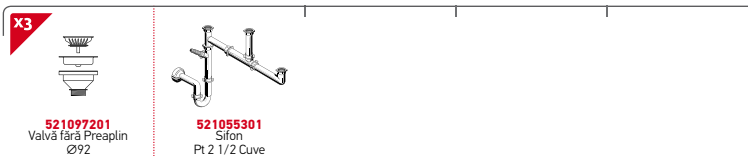

Valve și Sifoane Potrivite