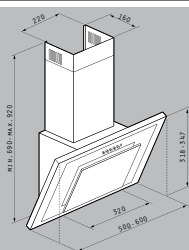

Cod

Pendia Matt

06500201

CLASSIC

PRODUS
NOU!

Material: Metal vopsit & Sticlă securizată

Putere motor: 100W

Dimensiuni: 60cm

Spoturi: 2 halogen

Capacitatea de absorbție: 320m³/h

Comenzi: Butoane pivotante

Nivel zgomot: 48dB

065927001
Filtre de Carbon
Cantitate necesară: 1

Filtre metalice: 1

Cod