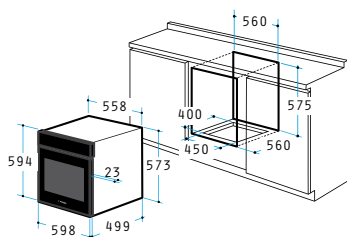

Cuptor 60IN 1110 Sticlă Neagră

ÎNCORPORABIL

Cod

034012501

Dimensiuni: 598 x 594 x 522mm

10 moduri de operare

Capacitate: 56 lt

Panou comenzi touch din sticlă

Led indicator întrerupere alimentare

Ușă triplu vitrată

Sticlă interioară demontabilă

Ventilator de răcire

1 grătar

2 tăvi

Dimensiuni Exterioare: 462 x 368 x 45mm

Dimensiuni Interioare: 412 x 292 x 45mm

Grilaj lateral

Ghidaj telescopic

Cavitate special emailată

Clasă de eficiență energetică A