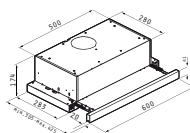

Sliding Inox 60cm

ESSENTIAL

PRODUS NOU!

Cod

065004701

Material: Metal vopsit & Inox

Dimensiuni: 60cm

Comenzi: Tip potențiomtru

Becuri cu halogen

1 MOTOR x 110W

Nivel zgomot: 45dB

Capacitatea de absorbție: 400m³/h

Filte metalice: 2

065940501

Filte de Carbon

Cantitate necesară: 2