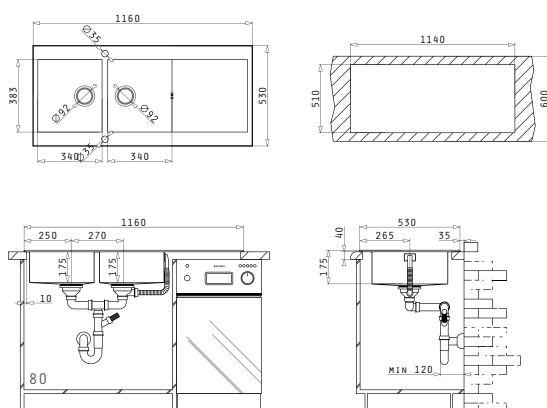

MONDRIAN (116X53) 2B 1D REV

Dimensiunile Chiuvetei: 1160 x 530mm
Dimensiunile Cuvei: 340 x 383 x 175mm / 340 x 383 x 175mm
Bază de Încastrare: 80cm
Preaplin pe Cuvă

Finisaj	Cod	Poziția Cuvei	Valve	Ambalaj
PERIAT	101021301	Reversibilă 1+1 Găuri de Baterie	Ø92mm, Ø92mm	1 Articol/Cutie Carton