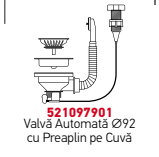

Valve și Sifoane Potrivite

521097901
Valvă Automată Ø92
cu Preaplin pe Cuvă