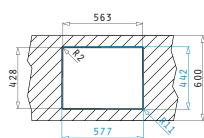

Dimensiunile Chiuvetei: 575 x 440mm
Dimensiunile Cuvei: 170 x 400 x 140mm / 340 x 400 x 200mm
Bază de Încastrare: 60cm
Preaplin pe Cuvă