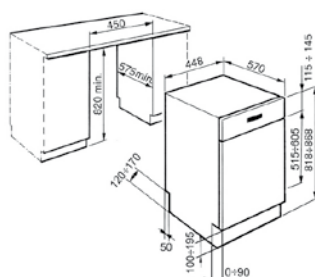

Mașini de Spălat Vase DWC 45SI

PARȚIAL ÎNCASTRABILĂ

Cod

033000303

Dimensiuni: 45cm

Capacitate: 10 seturi

Culoare panou frontal: Inox

Nivel zgomot: 50dB

Temperaturi programate: 38°-45°-55°-65°-70°

Sistem de protecție împotriva scurgerilor de apă (Aqua Stop)

Clasă de eficiență energetică A

Clasă de eficiență a spălării A

Clasă de eficiență a uscării A

Întreprător electronic de funcționare

8 programe de funcționare

Indicator luminos de funcționare

LED pentru Indicare lipsei de sare

Filtru inoxidabil

Sistem pentru dedurizarea apei

Protecție împotriva aburilor