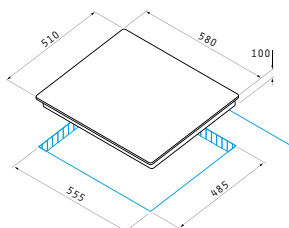

Plită Gaz 60CS 473 Sticlă Neagră & Fontă

PRODUS NOU!

Cod

030060601

4 arzătoare pe gaz:

1750W	3000W
1750W	1000W

Dimensiuni: 577 x 510mm

Valve de siguranță

Aprindere electronică automată

Grilaj de susținere din fontă