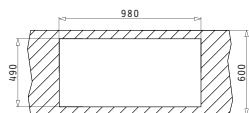

Cutie din carton include: Valvă & sifon.

Încastrabilă

Baterie Propusă

Accesorii Potrivite

Valve și Sifoane Incluse

NEMEA (100X51) 1B 1D DR

Dimensiunile Chiuvetei: 1000 x 510mm
Dimensiunile Cuvei: 450 x 400 x 170mm
Bază de Încadrare: 50cm
Preaplin pe Cuvă