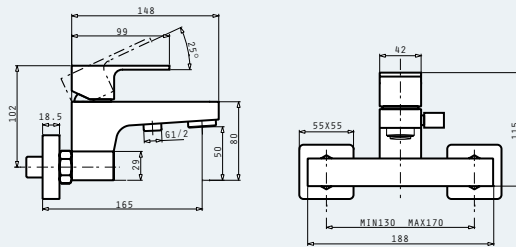

Baterie de cadă cu duș, monocomandă externă cu deviator automat și suport de perete pentru pară duș