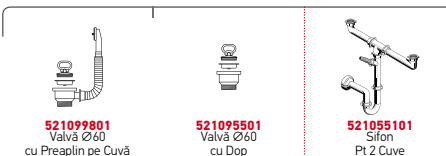

525004801
Tocător
din Lemn

525002801
Coș
Inox

Valve și Sifoane Potrivite

521099801
Valvă ∅60
cu Preaplin pe Cuvă

521095501
Valvă ∅60
cu Dop

521055101
Sifon
Pt 2 Cuve

3 Fețe Pliate

Baterie Propusă