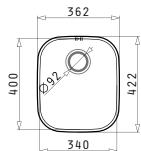

Accesorii Potrivite

Sub Blat

Valve și Sifoane Potrivite

IRIS (34X40) UM

Dimensiuni Exterioare: 362 x 422mm
Dimensiunile Cuvei: 340 x 400 x 180mm
Bază de Încadrare: 40cm
Preaplin pe Cuvă

Finisaj	Cod	Valvă	Ambalaj
LUCIOS	100094101	Ø92mm	8 Articole / Cutie Carton