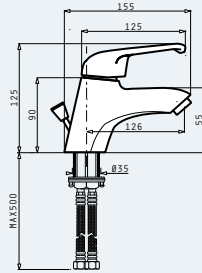

FOLK

PRODUS
NOU!

BAIE

Tip	Cod
BATERIE DE LAVOAR FOLK	098090101
BATERIE DE CADĂ FOLK	098090201

Baterie monocomandă de lavoar cu valvă automată