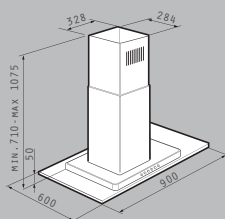

Finisaje din
sticlă & inox