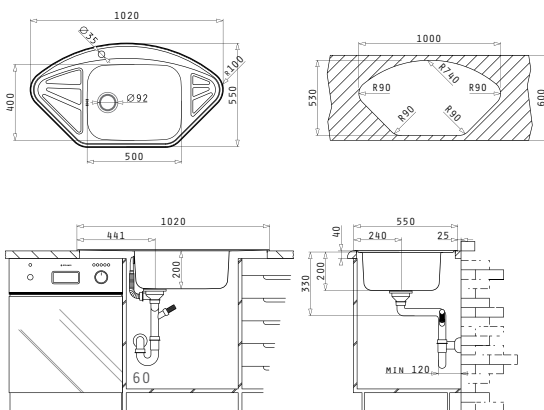

Dimensiunile Chiuvetei: 1020 x 550mm
Dimensiunile Cuvei: 500 x 400 x 200mm
Bază de Încastare: 60cm
Preaplin pe Cuvă