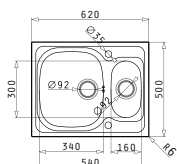

Dimensiunile Chiuvetei: 620 x 500mm
Dimensiunile Cuvei: 340 x 400 x 150mm / 160 x 300 x 90mm
Bază de Încastrare: 60cm
Preaplin pe Cuvă

Finisaj	Cod	Poziția Cuvei	Valve	Ambalaj
LUCIOS	100135101	Reversibilă 1+1 Găuri de Baterie	∅92mm, ∅92mm	Plic
TEXTURAT	100136201	Reversibilă 1+1 Găuri de Baterie	∅92mm, ∅92mm	Plic