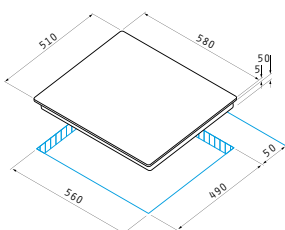

Plită Gaz & Ceramic 3+2

PRODUS NOU!

Cod

030059901

3 zone de gătit Hi - Light & 2 arzătoare pe gaz:

- Ø120/180mm, 700/1700W   3000W
- Ø140mm/1200W   1000W

Dimensiuni: 580 x 510mm

Touch controls

9 trepte de putere

Blocaj de siguranță

Indicator de căldură reziduală

Încălzire rapidă

Aprindere electronică automată

Valve de siguranță

Grilaj susținere vase: Fonta

Kit adaptare pentru alimentare de la butelie