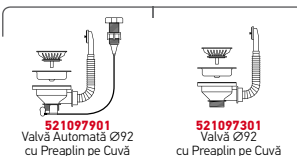

Finisaj	Cod	Valvă	Ambalaj
LUCIOS	100009902	Ø92mm	5 Articole / Cutie Carton

Accesorii Potrivite

Sub Blat

Valve și Sifoane Potrivite

IRIS (50X40) UM

Dimensiuni Exterioare: 523 x 424mm
 Dimensiunile Cuvei: 500 x 400 x 200mm
 Bază de Încadrare: 60cm
 Preaplin pe Cuvă