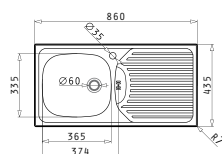

30
ANI
GARANȚIE

BASIC

CHIUVEȚE
DIN OTEL INOXIDABIL

ET78

Dimensiunile Chiuvetei: 780 x 435mm
Dimensiunile Cuvei: 335 x 365 x 150mm
Bază de Încastrare: 45cm
Preaplin pe Picurător

Finisaj	Cod	Poziția Cuvei	Valvă	Ambalaj
LUCIOS	100146201	Cuvă pe Stânga 1 Gaură de Baterie	Ø60mm	Plic
	100146001	Cuvă pe Dreapta 1 Gaură de Baterie	Ø60mm	Plic
TEXTURAT	100146301	Cuvă pe Stânga 1 Gaură de Baterie	Ø60mm	Plic
	100146101	Cuvă pe Dreapta 1 Gaură de Baterie	Ø60mm	Plic

EASYFIX™

Baterie Propusă

FESTIVO

Valve și Sifoane Potrivite

521096501 Valvă Ø60 cu Preaplin pe Picurător	521055801 Sifon Pt 1 Cuvă			

E78

Dimensiunile Chiuvetei: 780 x 435mm
Dimensiunile Cuvei: 335 x 365 x 150mm / 335 x 365 x 150mm
Bază de Încastrare: 80cm
Preaplin pe Cuvă

Finisaj	Cod	Găuri de Baterie	Valve	Ambalaj
LUCIOS	100139201	1 Gaură de Baterie	Ø60mm, Ø60mm	Plic
TEXTURAT	100139301	1 Gaură de Baterie	Ø60mm, Ø60mm	Plic

Accesorii Potrivite

525000701 Coș Alb	EASYFIX™	BALATA

Valve și Sifoane Potrivite

521099801 Valvă Ø60 cu Preaplin pe Cuvă	521095501 Valvă Ø60 cu Dop	521055101 Sifon Pt 2 Cuve		

CA1

Dimensiunile Chiuvetei: 860 x 435mm
Dimensiunile Cuvei: 365 x 335 x 150mm
Bază de Încastrare: 50cm
Preaplin pe Picurător

Finisaj	Cod	Poziția Cuvei	Valvă	Ambalaj
LUCIOS	100120701	Cuvă pe Stânga 1 Gaură de Baterie	Ø60mm	Plic
	100122901	Cuvă pe Dreapta 1 Gaură de Baterie	Ø60mm	Plic
TEXTURAT	100129201	Cuvă pe Stânga 1 Gaură de Baterie	Ø60mm	Plic
	100129101	Cuvă pe Dreapta 1 Gaură de Baterie	Ø60mm	Plic

EASYFIX™

Baterie Propusă

MODO

Valve și Sifoane Potrivite

521096501 Valvă Ø60 cu Preaplin pe Picurător	521055801 Sifon Pt 1 Cuvă