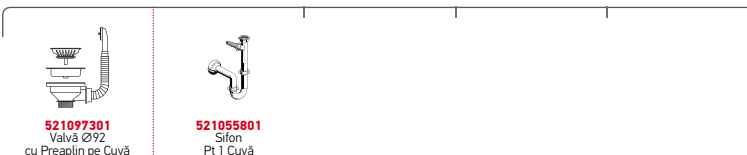

Baterie Propusă

CONTRALTO

Valve și Sifoane Potrivite