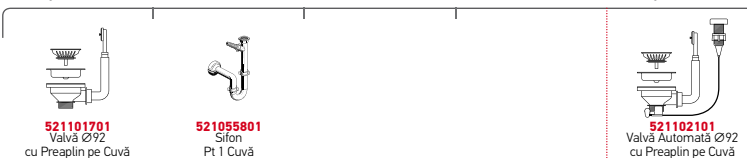

521101701
Valvă ∅92
cu Preaplin pe Cuvă

521055801
Sifon
Pt 1 Cuvă

Valve și Sifoane Potrivite

521102101
Valvă Automată ∅92
cu Preaplin pe Cuvă