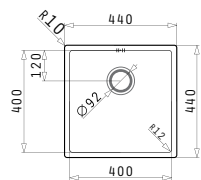

La Nivelul Blatului

Valve și Sifoane Incluse

**521102601**
Valvă Ø92
cu Preaplin pe Cuvă

Valve și Sifoane Potrivite

**521102101**
Valvă Automată Ø92
cu Preaplin pe Cuvă

ASTRIS (40X40) 1B

Dimensiuni Exterioare: 440 x 440mm
 Dimensiunile Cuvei: 400 x 400 x 200mm
 Bază de Încadrare: 45cm
 Preaplin pe Cuvă