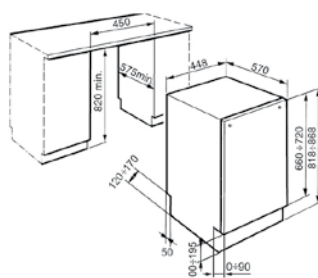

Dimensiuni: **45cm**

Capacitate: **10 Place settings**

Culoare panou frontal: **Negru**

Nivel zgomot: **50dB**

Temperaturi programate: **45°-55°-65°-70°**

Începerea Spălării După: **9 Ore (Delay Timer)**

Sistem de protecție împotriva scurgerilor de apă (**Aqua Stop**)