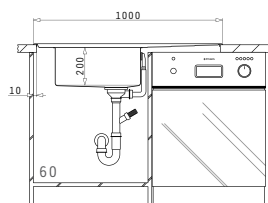

Dimensiunile Chiuvetei: 1160 x 500mm
Dimensiunile Cuvei: 450 x 400 x 200mm
Bază de Încastrare: 80cm
Preaplin pe Cuvă

Încastrabilă

EASYFIX™

Baterie Propusă

Accesorii Potrivite

043000601
Tocător
Din Sticlă

043000701
Strecurătoare
Inox