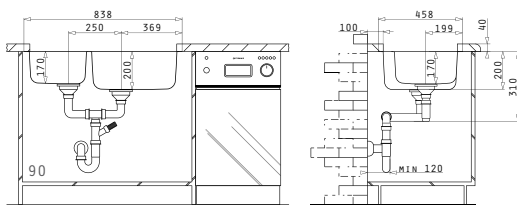

Finisaj	Cod	Găuri de Baterie	Valve	Ambalaj
LUCIOS	109400730	0 Găuri de Baterie	Ø92mm, Ø92mm	1 Articol/Cutie Carton

Cutie din carton include: Valve, sifon ergonomic & coș inox.

Accesorii Incluse

Accesorii Potrivite

Valve și Sifoane Incluse

Valve și Sifoane Potrivite