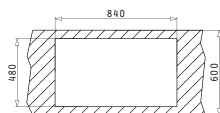

GRANIT

Cutie din carton include: Valve & sifon ergonomic.

Accesorii Potrivite

Baterie Propusă

PYRAGRANITE ALAZIA (86X50) 1B 1D

Dimensiunile Chiuvetei: 860 x 500mm
Dimensiunile Cuvei: 340 x 420 x 205mm
Bază de Încastrare: 45cm
Preaplin pe Cuvă