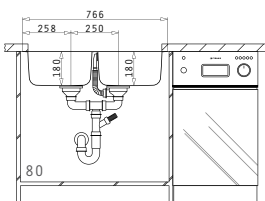

30
ANI
GARANȚIE

DIONE

CHIUVEȚE
DIN OTEL INOXIDABIL

DIONE (59X46) 1 1/2B REV UM

Dimensiunile Chiuvetei: 590 x 456mm
Dimensiunile Cuvei: 340 x 400 x 180mm / 165 x 290 x 120mm
Bază de Încastrare: 60cm
Preaplin pe Cuvă

Schiță decupaj inclusă

Finisaj	Cod	Găuri de Baterie	Valve	Ambalaj
LUCIOS	109401430	0 Găuri de Baterie	Ø92mm, Ø92mm	1 Articol/Cutie Carton

Cutie din carton include: Valve, sifon ergonomic & strecurătoare transparentă.

Accesorii Incluse	Accesorii Potrivite			
525000201 Strecurătoare Transparentă	5250004701 Tocător din Lemn	5250004201 Cos Inox	525000401 Cos Alb	100060001 Strecurătoare Inox

Valve și Sifoane Incluse	Valve și Sifoane Potrivite		
521101701 Valvă Ø92 cu Preaplin pe Cuvă	521097201 Valvă fără Preaplin Ø92	521058501 Sifon Ergonomic Pt 1 1/2 Cuve	521097901 Valvă Automată Ø92 cu Preaplin pe Cuvă

DIONE (77X46) 2B UM

Dimensiunile Chiuvetei: 766 x 456mm
Dimensiunile Cuvei: 340 x 400 x 180mm / 340 x 400 x 180mm
Bază de Încastrare: 80cm
Preaplin pe Cuvă

Schiță decupaj inclusă

Finisaj	Cod	Găuri de Baterie	Valve	Ambalaj
LUCIOS	109400630	0 Găuri de Baterie	Ø92mm, Ø92mm	1 Articol/Cutie Carton

Cutie din carton include: Valve, sifon ergonomic & strecurătoare transparentă.

Accesorii Incluse	Accesorii Potrivite	
5250004201 Cos Inox	5250004701 Tocător din Lemn	525000401 Cos Alb

Valve și Sifoane Incluse	Valve și Sifoane Potrivite		
521101701 Valvă Ø92 cu Preaplin pe Cuvă	521097201 Valvă fără Preaplin Ø92	521058401 Sifon Ergonomic Pt 2 Cuve	521097901 Valvă Automată Ø92 cu Preaplin pe Cuvă