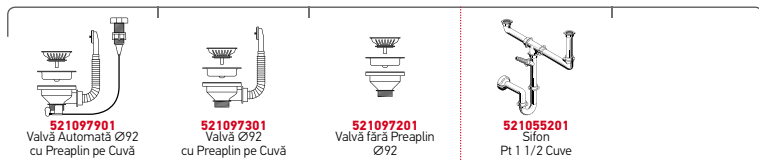

EASYFIX™

Baterie Propusă

GRAZIOSO

Accesorii Potrivite

Valve și Sifoane Potrivite

AMALȚIA PLUS (100X50) 1B 1D

Dimensiunile Chiuvetei: 1000 x 500mm
Dimensiunile Cuvei: 500 x 400 x 200mm
Bază de Încastrare: 60cm
Preaplin pe Cuvă