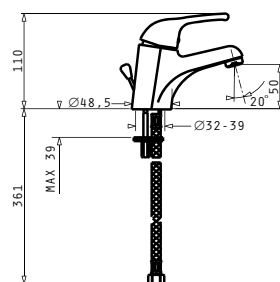

SOLFFEGIO

BAIE

Tip	Cod
BATERIE DE LAVOAR SOLFFEGIO	098110101
BATERIE DE CADĂ SOLFFEGIO	098110201

Baterie monocomandă de lavoar cu valvă automată