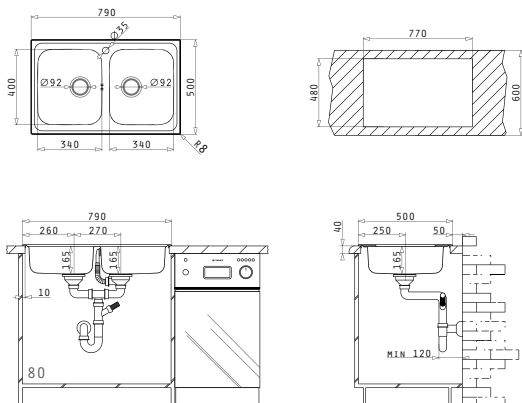

Finisaj	Cod	Poziția Cuvei	Valve	Ambalaj
LUCIOS	100178801	1 Gaură de Baterie	Ø92mm, Ø92mm	Plic
TEXTURAT	100180301	1 Gaură de Baterie	Ø92mm, Ø92mm	Plic

Accesorii Potrivite

525006501
Tocător
din Lemn

525006401
Coș
Inox

Valve și Sifoane Potrivite

521097901
Valvă Automată Ø92
cu Preaplin pe Cuvă

521097301
Valvă Ø92
cu Preaplin pe Cuvă

521097201
Valvă fără Preaplin
Ø92

521055101
Sifon
Pt 2 Cuve