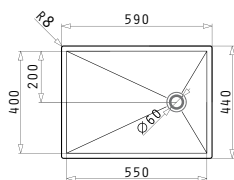

Cutie din carton include: Valvă.

Accesorii Potrivite

Valve și Sifoane Incluse

Valve și Sifoane Potrivite

TETRAGON (55X40) 1D

Dimensiuni Exterioare: 590 x 440mm
Dimensiunile Cuvei: 550 x 400 x 18mm
Bază de Încadrare: 60cm
Preaplin pe Cuvă