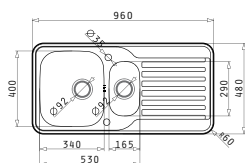

Dimensiunile Chiuvetei: 960 x 480mm
Dimensiunile Cuvei: 340 x 400 x 180mm / 165 x 290 x 120mm
Bază de Încastare: 60cm
Preaplin pe Cuvă