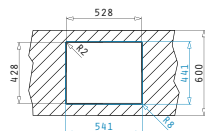

La Nivelul Blatului

Valve și Sifoane Incluse

521205501
Valvă Pătrată
cu Preaplin pe Cuvă

Valve și Sifoane Potrivite

521205401
Valvă Automată Pătrată
cu Preaplin pe Cuvă

LUME (50X40) 1B

Dimensiuni Exterioare: 540 x 440mm
Dimensiunile Cuvei: 500 x 400 x 200mm
Bază de Încadrare: **60cm**
Preaplin pe Cuvă