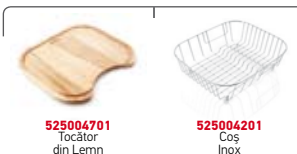

Accesorii Potrivite