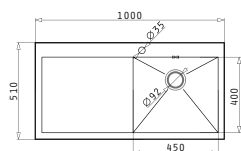

Cutie din carton include: Valvă & sifon.

Încastrabilă

Baterie Propusă

Accesorii Potrivite

Valve și Sifoane Incluse

NEMEA (100X51) 1B 1D DR

Dimensiunile Chiuvetei: 1000 x 510mm
Dimensiunile Cuvei: 450 x 400 x 170mm
Bază de Încadrare: 50cm
Preaplin pe Cuvă