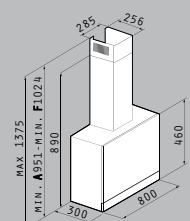

Filtre din oțel inoxidabil