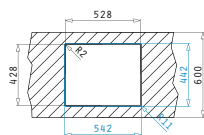

ASTRIS (50X40) 1B

Dimensiuni Exterioare: 540 x 440mm
Dimensiunile Cuvei: 500 x 400 x 200mm
Bază de Încadrare: **60cm**
Preaplin pe Cuvă

Schiță decupaj inclusă

Finisaj	Cod	Valvă	Ambalaj
LUCIOS	101028501	Ø92mm	1 Articol/Cutie Carton