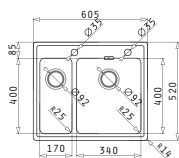

Cutie din carton include: Valvă automată, valvă & sifon.

Accesorii Potrivite

Valve și Sifoane Incluse

PELLA (60,5X52) 1 1/2B DR

Dimensiunile Chiuvetei: 605 x 520mm
Dimensiunile Cuvei: 170 x 400 x 140mm / 340 x 400 x 200mm
Bază de Încastrare: 60cm
Preaplin pe Cuvă

CHIUVETE
DIN OTEL INOXIDABIL

SERIA
ISTROS
ELEGANT

30
ANI
GARANȚIE

ISTROS

CHIUVETE
DIN OTEL INOXIDABIL

ISTROS (40X40) 1B

Dimensiunile Chiuvetei: 450 x 505mm
 Dimensiunile Cuvei: 400 x 400 x 200mm
 Bază de Încastrare: 45cm
 Preaplin pe Cuvă