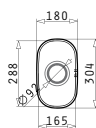

Finisaj	Cod	Valvă	Ambalaj
LUCIOS	10001201	∅92mm	16 Articole / Cutie Carton