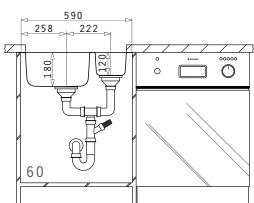

30
ANI
GARANȚIE

DIONE

CHIUVEȚE
DIN OTEL INOXIDABIL

DIONE (59X46) 1 1/2B REV UM

Dimensiunile Chiuvetei: 590 x 456mm
Dimensiunile Cuvei: 340 x 400 x 180mm / 165 x 290 x 120mm
Bază de Încastrare: 60cm
Preaplin pe Cuvă

Schiță decupaj inclusă

Finisaj	Cod	Găuri de Baterie	Valve	Ambalaj
LUCIOS	109401430	0 Găuri de Baterie	Ø92mm, Ø92mm	1 Articol/Cutie Carton

Cutie din carton include: Valve, sifon ergonomic & strecurătoare transparentă.

Accesorii Incluse	Accesorii Potrivite			
525000201 Strecurătoare Transparentă	5250004701 Tocător din Lemn	5250004201 Cos Inox	525000401 Cos Alb	100060001 Strecurătoare Inox

Valve și Sifoane Incluse	Valve și Sifoane Potrivite		
521101701 Valvă Ø92 cu Preaplin pe Cuvă	521097201 Valvă fără Preaplin Ø92	521058501 Sifon Ergonomic Pt 1 1/2 Cuve	521097901 Valvă Automată Ø92 cu Preaplin pe Cuvă

DIONE (77X46) 2B UM

Dimensiunile Chiuvetei: 766 x 456mm
Dimensiunile Cuvei: 340 x 400 x 180mm / 340 x 400 x 180mm
Bază de Încastrare: 80cm
Preaplin pe Cuvă

Schiță decupaj inclusă

Finisaj	Cod	Găuri de Baterie	Valve	Ambalaj
LUCIOS	109400630	0 Găuri de Baterie	Ø92mm, Ø92mm	1 Articol/Cutie Carton

Cutie din carton include: Valve, sifon ergonomic & strecurătoare transparentă.

Accesorii Incluse	Accesorii Potrivite	
5250004201 Cos Inox	5250004701 Tocător din Lemn	525000401 Cos Alb

Valve și Sifoane Incluse	Valve și Sifoane Potrivite		
521101701 Valvă Ø92 cu Preaplin pe Cuvă	521097201 Valvă fără Preaplin Ø92	521058401 Sifon Ergonomic Pt 2 Cuve	521097901 Valvă Automată Ø92 cu Preaplin pe Cuvă