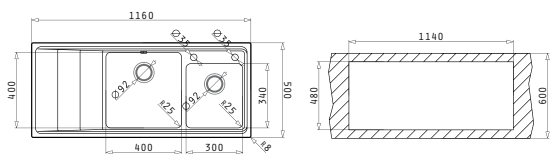

30
ANI
GARANȚIE

STUDIO

CHIUVEȚE
DIN OTEL INOXIDABIL

STUDIO (116X50) 2B 1D ST

Dimensiunile Chiuvetei: 1160 x 500mm
Dimensiunile Cuvei: 300 x 340 x 170mm / 400 x 400 x 200mm
Bază de Încastrare: 80cm
Preaplin pe Cuvă

Finisaj	Cod	Găuri de Baterie	Valve	Ambalaj
LUCIOS	107149630	2 Găuri de Baterie	Ø92mm, Ø92mm	1 Articol/Cutie Carton

Cutie din carton include: Valvă automată, valvă & sifon.

Încastrabilă

EASYFIX™

Baterie Propusă

ALADIA

Accesorii Potrivite

043000601
Tocător
Din Sticlă

043000701
Strecurătoare
Inox

Valve și Sifoane Incluse

521097201
Valvă fără Preaplin
Ø92

521055201
Sifon
Pt 1 1/2 Cuve

STUDIO (116X50) 2B 1D DR

Dimensiunile Chiuvetei: 1160 x 500mm
Dimensiunile Cuvei: 400 x 400 x 200mm / 300 x 340 x 170mm
Bază de Încastrare: 80cm
Preaplin pe Cuvă

Finisaj	Cod	Găuri de Baterie	Valve	Ambalaj
LUCIOS	107149530	2 Găuri de Baterie	Ø92mm, Ø92mm	1 Articol/Cutie Carton

Cutie din carton include: Valvă automată, valvă & sifon.

Încastrabilă

EASYFIX™

Baterie Propusă

ALADIA

Accesorii Potrivite

043000601
Tocător
Din Sticlă

043000701
Strecurătoare
Inox

Valve și Sifoane Incluse

521097201
Valvă fără Preaplin
Ø92

521055201
Sifon
Pt 1 1/2 Cuve