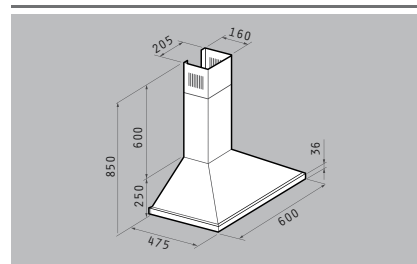

Square Chimney 60NN1

CLASSIC

PRODUS NOU!

Cod

065013801

Material: Inox

Dimensiuni: 60cm

Capacitatea de absorbție: 630m³/h