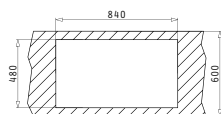

30
ANI
GARANȚIE

STUDIO

CHIUVETE
DIN OTEL INOXIDABIL

STUDIO (86X50) 1B 1D ST

Dimensiunile Chiuvetei: 860 x 500mm
Dimensiunile Cuvei: 400 x 400 x 200mm
Bază de Încadrare: 60cm
Preaplin pe Cuvă

Finisaj	Cod	Găuri de Baterie	Valvă	Ambalaj
LUCIOS	107149130	2 Găuri de Baterie	Ø92mm	1 Articol/Cutie Carton

Cutia din carton include: Valvă automată & sifon.

Încastrabilă

EASYFIX™

Baterie Propusă

GRAZIOSO

Accesorii Potrivite

043000601
Tocător
Din Sticlă

043000701
Strecurătoare
Inox

Valve și Sifoane Incluse

521055801
Sifon
Pt 1 Cuvă

STUDIO (86X50) 1B 1D DR

Dimensiunile Chiuvetei: 860 x 500mm
Dimensiunile Cuvei: 400 x 400 x 200mm
Bază de Încadrare: 60cm
Preaplin pe Cuvă

Finisaj	Cod	Găuri de Baterie	Valvă	Ambalaj
LUCIOS	107149030	2 Găuri de Baterie	Ø92mm	1 Articol/Cutie Carton

Cutia din carton include: Valvă automată & sifon.

Încastrabilă

EASYFIX™

Baterie Propusă

GRAZIOSO

Accesorii Potrivite

043000601
Tocător
Din Sticlă

043000701
Strecurătoare
Inox

Valve și Sifoane Incluse

521055801
Sifon
Pt 1 Cuvă