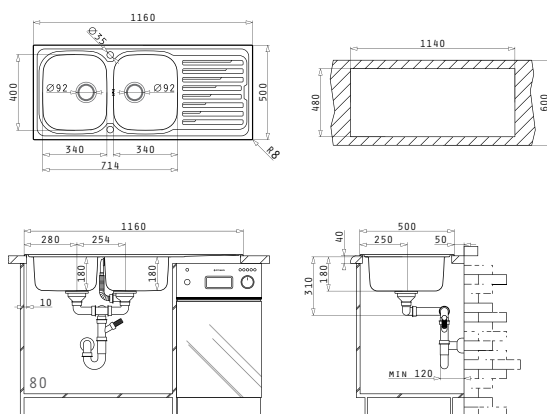

SPANIATO

Accesorii Potrivite

Valve și Sifoane Potrivite

AMALȚIA (116X50) 2B 1D

Dimensiunile Chiuvetei: 1160 x 500mm
Dimensiunile Cuvei: 340 x 400 x 180mm / 340 x 400 x 180mm
Bază de Încastrare: **80cm**
Preaplin pe Cuvă