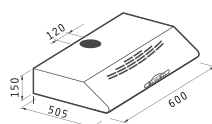

Standard 60cm cu Filtre Metalice

ESSENTIAL