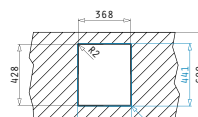

30
ANI
GARANȚIE

TETRAGON

CHIUVEȚE
DIN OTEL INOXIDABIL

TETRAGON (17X40) 1B

Dimensiuni Exterioare: 210 x 440mm
Dimensiunile Cuvei: 170 x 400 x 140mm
Bază de Încăstrare: 30cm
Preaplin pe Cuvă

INSTALARE SUB BLAT

Schiță decupaj inclusă

INSTALARE LA NIVELUL BLATULUI

Finisaj	Tip Instalare	Cod	Valvă	Ambalaj
PERIAT	SUB BLAT	100090001	Ø92mm	1 Articol/Cutie Carton
PERIAT	LA NIVELUL BLATULUI	100090601	Ø92mm	1 Articol/Cutie Carton

Cutie din carton include: Valvă.

Accesorii Potrivite

043000701
Strecurătoare
Inox

Valve și Sifoane Incluse

Valve și Sifoane Potrivite

521102101
Valvă Automată Ø92
cu Preaplin pe Cuvă

TETRAGON (34X40) 1B

Dimensiuni Exterioare: 380 x 440mm
Dimensiunile Cuvei: 340 x 400 x 200mm
Bază de Încăstrare: 40cm
Preaplin pe Cuvă

INSTALARE SUB BLAT

Schiță decupaj inclusă

INSTALARE LA NIVELUL BLATULUI

Finisaj	Tip Instalare	Cod	Valvă	Ambalaj
PERIAT	SUB BLAT	100090101	Ø92mm	1 Articol/Cutie Carton
PERIAT	LA NIVELUL BLATULUI	100090701	Ø92mm	1 Articol/Cutie Carton

Cutie din carton include: Valvă.

Accesorii Potrivite

043000201
Tocător
Din Sticlă

043000701
Strecurătoare
Inox

Valve și Sifoane Incluse

Valve și Sifoane Potrivite

521102101
Valvă Automată Ø92
cu Preaplin pe Cuvă

TETRAGON (40X40) 1B

Dimensiuni Exterioare: 440 x 440mm
Dimensiunile Cuvei: 400 x 400 x 200mm
Bază de Încăstrare: 45cm
Preaplin pe Cuvă

INSTALARE SUB BLAT

Schiță decupaj inclusă

INSTALARE LA NIVELUL BLATULUI

Finisaj	Tip Instalare	Cod	Valvă	Ambalaj
PERIAT	SUB BLAT	100090201	Ø92mm	1 Articol/Cutie Carton
PERIAT	LA NIVELUL BLATULUI	100090801	Ø92mm	1 Articol/Cutie Carton

Cutie din carton include: Valvă.

Accesorii Potrivite

043000201
Tocător
Din Sticlă

043000701
Strecurătoare
Inox

Valve și Sifoane Incluse

Valve și Sifoane Potrivite