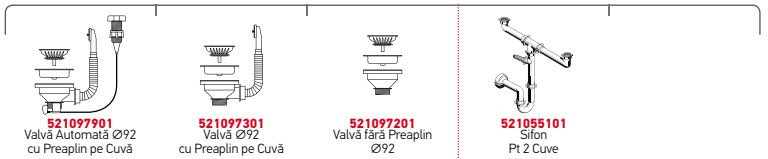

Valve și Sifoane Potrivite