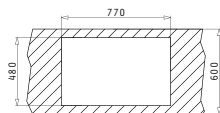

GRANIT

Cutie din carton include: Valvă & sifon ergonomic.

Încastrabilă

Accesorii Potrivite

Baterie Propusă

GRAZIOSO

PYRAGRANITE ALAZIA (79X50) 2B

Dimensiunile Chiuvetei: 790 x 500mm
Dimensiunile Cuvei: 340 x 400 x 190mm / 340 x 400 x 205mm
Bază de Încastrare: 80cm
Preaplin pe Cuvă