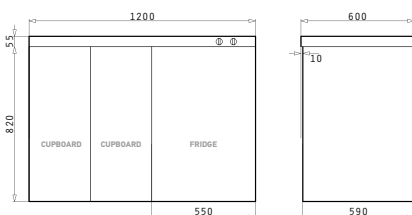

MINI BUCĂTĂRIE METALICĂ (120X60)

Poziția Cuvei	Cod	Găuri de Baterie	Valvă
Cuvă pe dreapta	170002901	1 Gaură de Baterie	Ø60mm
Cuvă pe stânga	170003001	1 Gaură de Baterie	Ø60mm

i Ambalajul include valva

Plite Încastabile

- 1 Ochi Rapid 145mm, 1500W
- 1 Ochi Rapid 180mm, 1500W
- Termostat individual pentru ambele zone de gătit
- 2 Butoane cu 7 Trepte de Putere

Frigider 4**** Zanussi

- Tensiune alimentare - Frecvență: 230V- 50Hz
- Capacitate: 140L
- Dimensiuni: 55 x 59 x 82cm
- Congelator
- Rafturi Reglabile

Dulap Metalic Alb cu Raft

- Dimensiuni: 65 x 59 x 82cm

Accesorii Potrivite

Baterie Propusă