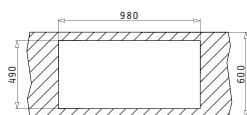

Cutie din carton include: Valvă & sifon ergonomic.

Încastrabilă

Accesorii Potrivite

Baterie Propusă

PYRAGRANITE CALDERA (100X51) 1 3/4B

Dimensiunile Chiuvetei: 1000 x 510mm
Dimensiunile Cuvei: 386 x 434 x 230mm / 500 x 434 x 230mm
Bază de Încastrare: 100cm
Preaplin pe Cuvă