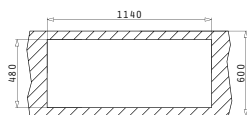

Schiță decupaj inclusă

Culoare	Cod	Valvă	Ambalaj
SNOW	079812511	Ø92mm, Ø92mm	1 Articol/Cutie Carton
CARBON	079812611	Ø92mm, Ø92mm	1 Articol/Cutie Carton
BEJ	079812711	Ø92mm, Ø92mm	1 Articol/Cutie Carton
MOCHA	079812811	Ø92mm, Ø92mm	1 Articol/Cutie Carton

GRANIT

Cutie din carton include: Valve & sifon ergonomic.