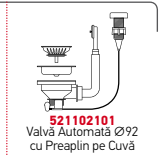

Valve și Sifoane Potrivite