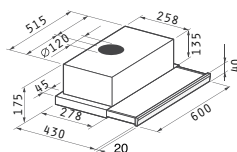

Telescopică 60cm

ESSENTIAL

Tip

INOX¹

Cod

065009201

Culoare: Inox

Dimensiuni: 60cm

Comenzi: Tip potențiomtru

Becuri cu halogen

Putere Motor: 150W

Nivel zgomot: 53dB

Capacitatea de absorbție: 450m³/h

Filtre metalice: 2

065099901

Filtre de Carbon

Cantitate necesară: 2