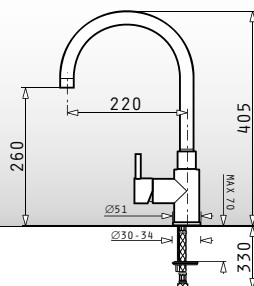

premium **Ariosso**

Baterie cu un stil modern,
monocomandă cu discuri ceramice

premium **Legato**

Baterie din oțel inoxidabil,
monocomandă cu discuri ceramice

OȚEL
INOXIDABIL

premium **Gusto**

Baterie cu un design simplu, atractiv.
Monocomandă cu discuri ceramice

Tip Finisaj

CROM

Cod

095061001

Tip Finisaj

OȚEL INOXIDABIL

Cod

095050101

Tip Finisaj

CROM

Cod

095071001