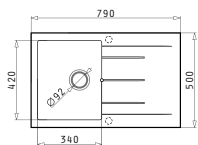

GRANIT

Cutie din carton include: Valvă & sifon ergonomic.

Încastrabilă

Baterie Propusă

RITMO

PYRAGRANITE ALAZIA (79X50) 1B 1D

Dimensiunile Chiuvetei: 790 x 500mm
Dimensiunile Cuvei: 340 x 420 x 205mm
Bază de Încastrare: 45cm
Preaplin pe Cuvă