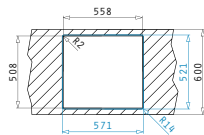

30
ANI
GARANȚIE

PELLA

CHIUVEȚE
DIN OTEL INOXIDABIL

PELLA (41X52) 1B

Dimensiunile Chiuvetei: 410 x 520mm
Dimensiunile Cuvei: 340 x 400 x 200mm
Bază de Încastrare: 40cm
Preaplin pe Cuvă

Finisaj	Cod	Găuri de Baterie	Valvă	Ambalaj
LUCIOS	108910901	2 Găuri de Baterie	Ø92mm	1 Articol/Cutie Carton

Cutie din carton include: Valvă automată & sifon.

La nivelul blatului

Încastrabilă

Baterie Propusă

ROTA

Accesorii Potrivite

043000701
Strecurătoare
Inox

Valve și Sifoane Incluse

521055801
Sifon
Pt 1 Cuvă

PELLA (57X52) 1B

Dimensiunile Chiuvetei: 570 x 520mm
Dimensiunile Cuvei: 500 x 400 x 200mm
Bază de Încastrare: 60cm
Preaplin pe Cuvă

Finisaj	Cod	Găuri de Baterie	Valvă	Ambalaj
LUCIOS	108910301	2 Găuri de Baterie	Ø92mm	1 Articol/Cutie Carton

Cutie din carton include: Valvă automată & sifon.

La nivelul blatului

Încastrabilă

Baterie Propusă

GUSTO

Accesorii Potrivite

043000201
Tocător
Din Sticlă

043000701
Strecurătoare
Inox

Valve și Sifoane Incluse

521055801
Sifon
Pt 1 Cuvă