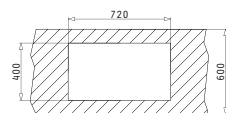

Cutie din carton include: Valvă & sifon ergonomic.

Sub Blat

Accesorii Potrivite

Baterie Propusă

PYRAGRANITE TETRAGON UNDERMOUNT (72X40) 1B

Dimensiunile Exterioare: 760 x 440mm
Dimensiunile Cuvei: 720 x 400 x 200mm
Bază de Încadrare: 80cm
Preaplin pe Cuvă