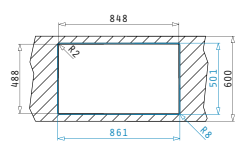

30
ANI
GARANȚIE

ATHENA - LA NIVELUL BLATULUI

ATHENA (86X50) 1B 1D (LA NIVELUL BLATULUI)

PRODUS NOU!

Dimensiunile Chiuvetei: 860 x 500mm
Dimensiunile Cuvei: 340 x 400 x 175mm
Bază de Încastrare: 45cm
Preaplin pe Cuvă