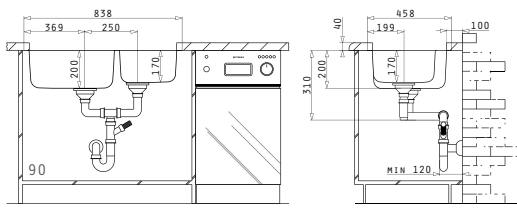

Finisaj	Cod	Găuri de Baterie	Valve	Ambalaj
LUCIOS	10940030	0 Găuri de Baterie	Ø92mm, Ø92mm	1 Articol/Cutie Carton

Cutie din carton include: Valve, sifon ergonomic & coș inox.

Accesorii Incluse

Accesorii Potrivite

Valve și Sifoane Incluse

Valve și Sifoane Potrivite