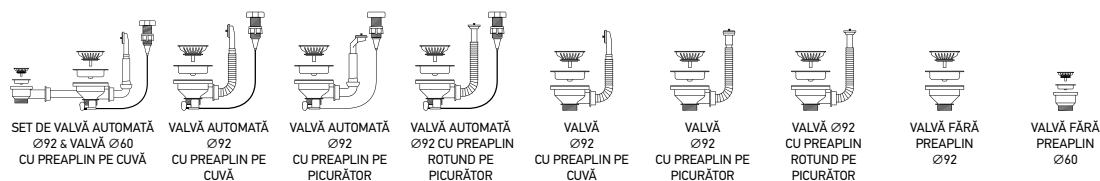

CLASSIC	521101901	521097901	521097101	521100301	521097301	521096601	521097501	521097201	521100601

CORNER

MEDUSA CORNER 1 1/2B 2D	●	●			●				●
MEDUSA CORNER 1B 2D			●			●			
NEFELI 1 1/1B 2D		●			●			●	
NEFELI 1B 2D		●			●				

DIMITRA

DIMITRA ST				●			●	●	
DIMITRA DR				●			●	●	

SPACE

SPACE MINI 1B 1D		●			●				
SPACE MINI 2B		●			●				
SPACE MINI 1 1/2B 1D		●			●			●	
SPACE MINI 2 1/2B								● ● ●	
SPACE PLUS 1B		●			●				

IRIS

IRIS (16,5X29) UM		●			●				
IRIS (24X33,5) UM		●			●				
IRIS (17X40) UM		●			●				
IRIS (Ø38,5) UM		●			●				
IRIS (34X40) UM		●			●				
IRIS (34X40) UM		●			●				
IRIS (40X40) UM		●			●				
IRIS (45X40) UM		●			●				
IRIS (50X40) UM		●			●				

● VALVE INCLUDE   ● VALVE POTRIVITE