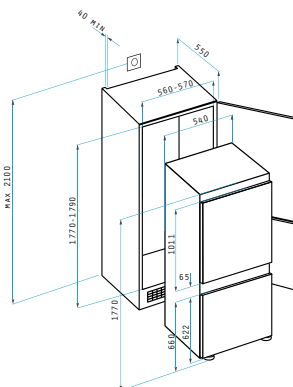

Combină Frigorifică Încastabilă BBI 177

A+

Cod

031000802

Dimensiuni: 177x54x55cm

3 rafturi din sticlă reglabile

2 sertare pentru legume

Capacitate: 276 lt

Capacitate frigider: 201 lt

Capacitate congelator: 75 lt

Clasă de eficiență energetică: A+

Consum de energie: 0,75 kW/ 24h

Clasă climatică: Normal

Nivel zgomot: 41dB

Avertizor creștere temperatură

Eficiența congelării de 4****

Decongelare automată pentru frigider

Sistem de răcire multiflow
(pe diferite nivele ale compartimentului)

Ușă reversibilă