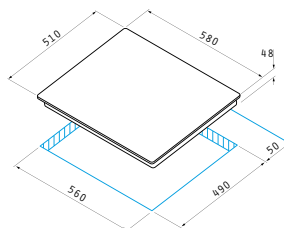

Plită 58HL 632 Touch

Cod

030025302

6 zone de gătit Hi - Light:

$\varnothing 145\text{mm}/1200\text{W}$ $\varnothing 170/265\text{mm}, 1400/2200\text{W}$
 $\varnothing 120/210\text{mm}, 700/2100\text{W}$ $\varnothing 145\text{mm}/1200\text{W}$

Dimensiuni: 580 x 510mm

Touch controls

9 trepte de putere

Blocaj de siguranță

Indicator de căldură reziduală

Temporizator electronic

Sistem de siguranță împotriva revărsării lichidelor

Încălzire rapidă

Ramă țesită