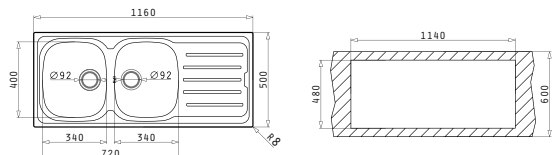

521055201
Sifon
Pt 1 1/2 Cuve

Baterie Propusă

FESTIVO

VERA (116X50) 2B 1D

Dimensiunile Chiuvetei: 1160 x 500mm
Dimensiunile Cuvei: 340 x 400 x 150mm / 340 x 400 x 150mm
Bază de Încastrare: 80cm
Preaplin pe Cuvă