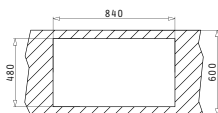

GRANIT

Cutie din carton include: Valve & sifon ergonomic.

Accesorii Potrivite

Baterie Propusă

PYRAGRANITE PETRA (86X50) 2B

Dimensiunile Chiuvetei: 860 x 500mm
Dimensiunile Cuvei: 350 x 410 x 210mm / 350 x 410 x 210mm
Bază de Încastrare: 90cm
Preaplin pe Cuvă