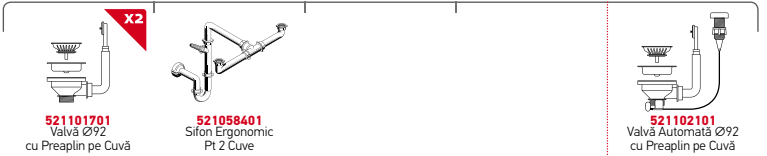

Valve și Sifoane Potrivite