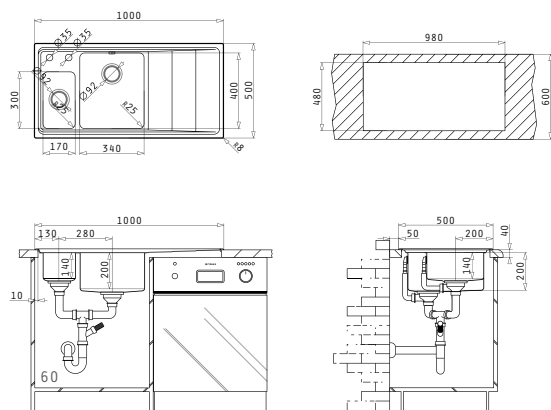

30
ANI
GARANȚIE

STUDIO

CHIUVEȚE
DIN OTEL INOXIDABIL

STUDIO (100X50) 1 1/2B 1D ST

Dimensiunile Chiuvetei: 1000 x 500mm
Dimensiunile Cuvei: 170 x 300 x 140mm / 340 x 400 x 200mm
Bază de Încastrare: 60cm
Preaplin pe Cuvă