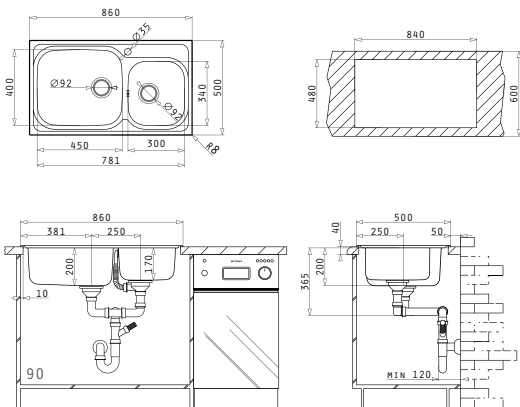

Dimensiunile Chiuvetei: 860 x 500mm
Dimensiunile Cuvei: 450 x 400 x 200mm / 300 x 340 x 170mm
Bază de Încastrare: 90cm
Preaplin pe Cuvă