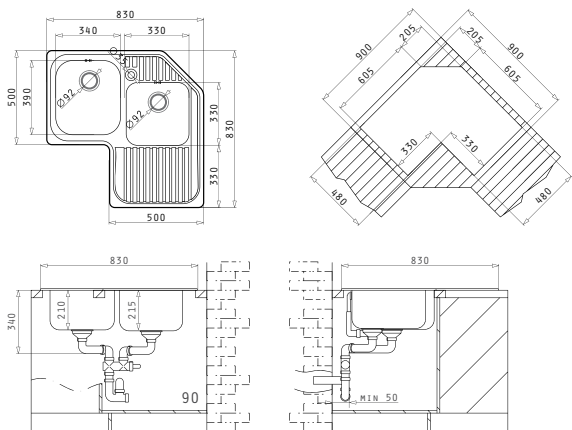

CELESTE

CHIUVEȚE
DIN OTEL INOXIDABIL

CELESTE ST

Dimensiunile Chiuvetei: 830 x 830mm
Dimensiunile Cuvei: 340 x 390 x 210mm / 330 x 330 x 215mm
Bază de Încadrare: 80cm
Preaplin pe Cuvă

Finisaj	Cod	Găuri de Baterie	Valve	Ambalaj
LUCIOS	101000101	1 Gaură de Baterie	∅92mm, ∅92mm	1 Articol/Cutie Carton
TEXTURAT	101000301	1 Gaură de Baterie	∅92mm, ∅92mm	1 Articol/Cutie Carton