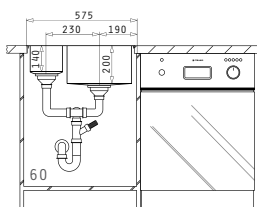

Schiță decupaj inclusă