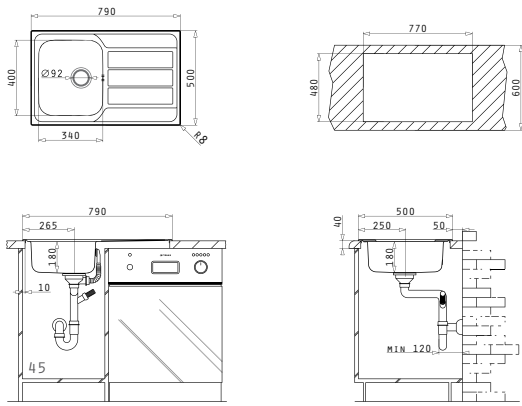

Finisaj	Cod	Poziția Cuvei	Valvă	Ambalaj
LUCIOS	100181001	Reversibilă 1+1 Găuri de Baterie	Ø92mm	Plic
TEXTURAT	100180201	Reversibilă 1+1 Găuri de Baterie	Ø92mm	Plic

Accesorii Potrivite

525006501
Tocător
din Lemn

Valve și Sifoane Potrivite

521097901
Valvă Automată Ø92
cu Preaplin pe Cuvă

521097301
Valvă Ø92
cu Preaplin pe Cuvă

521055801
Sifon
Pt 1 Cuvă