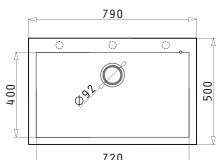

Cutie din carton include: Valvă & sifon ergonomic.

Încastrabilă

Accesorii Potrivite

043000701
Strecurătoare
Inox

Baterie Propusă

STRETO

PYRAGRANITE TETRAGON (79X50) 1B

Dimensiunile Chiuvetei: 790 x 500mm
Dimensiunile Cuvei: 720 x 400 x 200mm
Bază de Încastrare: 80cm
Preaplin pe Cuvă