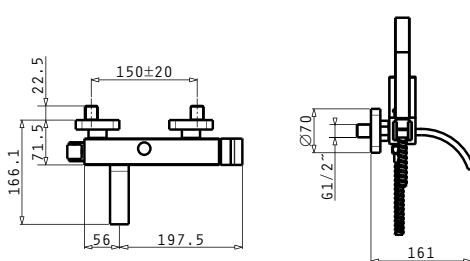

Baterie de cadă cu duș, monocomandă externă cu deviator automat și suport de perete pentru pară duș