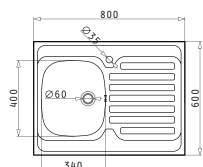

Baterie Propusă

MODO

INTERNATIONAL (80X60) 1B 1D

Dimensiunile Chiuvetei: 800 x 600mm
Dimensiunile Cuvei: 340 x 400 x 150mm
Bază de Încadrare: 45cm
Preaplin pe Cuvă

Finisaj	Cod	Poziția Cuvei	Valvă	Tip de Pliere
LUCIOS	100106001	Cuvă pe Stânga 1 Gaură de Baterie	∅60mm	3 Fețe Pliate
	100105801	Cuvă pe Dreapta 1 Gaură de Baterie	∅60mm	3 Fețe Pliate
TEXTURAT	100106101	Cuvă pe Stânga 1 Gaură de Baterie	∅60mm	3 Fețe Pliate
	100105901	Cuvă pe Dreapta 1 Gaură de Baterie	∅60mm	3 Fețe Pliate