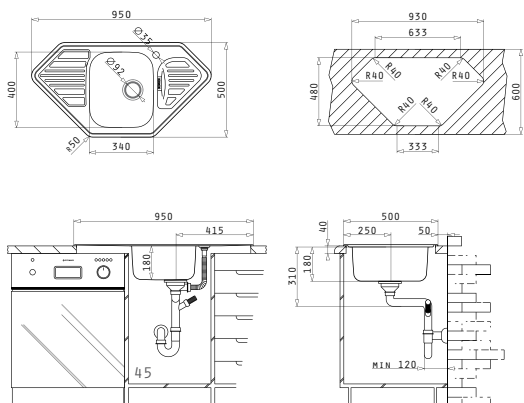

30
ANI
GARANȚIE

CORNER

MEDUSA CORNER 1 1/2B 2D

Dimensiunile Chiuvetei: 950 x 500mm
Dimensiunile Cuvei: 340 x 400 x 180mm / 135 x 260 x 100mm
Bază de Încastrare: 60cm
Preaplin pe Cuvă

Finisaj	Cod	Găuri de Baterie	Valve	Ambalaj
LUCIOS	108757501	1 Gaură de Baterie	Ø92mm, Ø92mm	Plic

EASYFIX™

Baterie Propusă

ARMONICA

Accesorii Potrivite

525004701
Tocător
din Lemn

100055001
Strecurătoare
Inox

525000101
Strecurătoare
Transparentă

525004201
Cos
Inox

525000401
Cos
Alb

Valve și Sifoane Potrivite

521097301
Valvă Ø92
cu Preaplin pe Cuvă

521100601
Valvă fără Preaplin
Ø60

521095201
Sifon
Pt 1 1/2 Cuve

MEDUSA CORNER 1B 2D

Dimensiunile Chiuvetei: 950 x 500mm
Dimensiunile Cuvei: 340 x 400 x 180mm
Bază de Încastrare: 45cm
Preaplin pe Picurător

Finisaj	Cod	Găuri de Baterie	Valvă	Ambalaj
LUCIOS	108746801	1 Gaură de Baterie	Ø92mm	Plic

EASYFIX™

Baterie Propusă

ROTA

Accesorii Potrivite

525004701
Tocător
din Lemn

525004201
Cos
Inox

525000401
Cos
Alb

Valve și Sifoane Potrivite

521096601
Valvă Ø92
cu Preaplin pe Picurător

521055801
Sifon
Pt 1 Cuvă