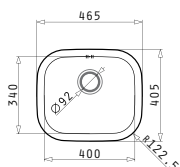

30
ANI
GARANȚIE

INSET BOWLS

CHIUVETE
DIN OTEL INOXIDABIL

KIBA

Dimensiunile Chiuvetei: $\varnothing 485$ mm
Dimensiunile Cuvei: $\varnothing 385 \times 163$ mm
Bază de Încastrare: 45cm
Preaplin pe Cuvă

Încastrabilă

EASYFIX™

Finisaj	Cod	Găuri de Baterie	Valvă	Ambalaj
LUCIOS	100053701	1 Gaură de Baterie	$\varnothing 92$mm	10 Articole / Cutie de Carton
TEXTURAT	100053801	1 Gaură de Baterie	$\varnothing 92$mm	10 Articole / Cutie de Carton

Accesorii Potrivite

525003301
Tocător
din Lemn

525002901
Cos
Inox

525000501
Cos
Alb

Baterie Propusă

SERENO

Valve și Sifoane Potrivite

521055801
Sifon
Pt 1 Cuvă

KIBA SQUARE

Dimensiunile Chiuvetei: 465 x 405mm
Dimensiunile Cuvei: 400 x 340 x 150mm
Bază de Încastrare: 45cm
Preaplin pe Cuvă

Încastrabilă

EASYFIX™

Finisaj	Cod	Valvă	Ambalaj
LUCIOS	100080001	$\varnothing 60$mm	10 Articole / Cutie de Carton

Accesorii Potrivite

525004701
Tocător
din Lemn

Baterie Propusă

MODO

Valve și Sifoane Potrivite

521055801
Sifon
Pt 1 Cuvă

ATRIA

Dimensiunile Chiuvetei: 575 x 505mm
Dimensiunile Cuvei: 480 x 340 x 180mm
Bază de Încastrare: 60cm
Preaplin pe Cuvă

Încastrabilă

EASYFIX™

Finisaj	Cod	Găuri de Baterie	Valvă	Ambalaj
LUCIOS	100081501	1 Gaură de Baterie	$\varnothing 92$mm	Plic
TEXTURAT	100080901	1 Gaură de Baterie	$\varnothing 92$mm	Plic

Accesorii Potrivite

Baterie Propusă

CONTRALTO

Valve și Sifoane Potrivite

521055801
Sifon
Pt 1 Cuvă