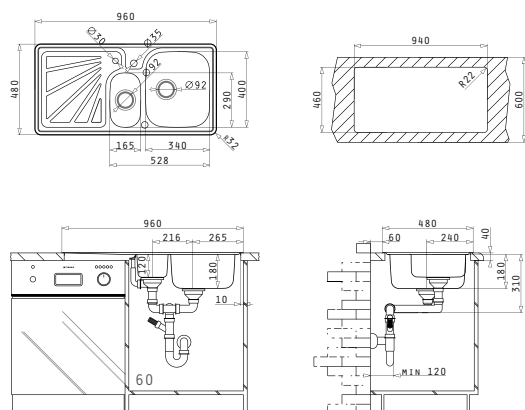

EASYFIX™

Accesorii Potrivite

Valve și Sifoane Potrivite

DIMITRA DR

Dimensiunile Chiuvetei: 960 x 480mm
Dimensiunile Cuvei: 165 x 290 x 120mm / 340 x 400 x 180mm
Bază de Încadrare: 60cm
Preaplin pe Picurător