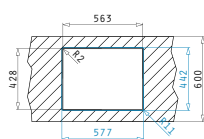

Dimensiunile Chiuvetei: 575 x 440mm
Dimensiunile Cuvei: 340 x 400 x 200mm / 170 x 400 x 140mm
Bază de Încastrare: 60cm
Preaplin pe Cuvă