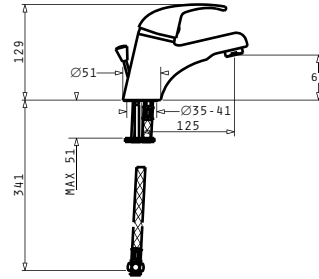

CANTANDO

BAIE

Tip	Cod
BATERIE DE LAVOAR CANTANDO	098070101
BATERIE DE CADĂ CANTANDO	098070201

Baterie monocomandă de lavoar cu valvă automată