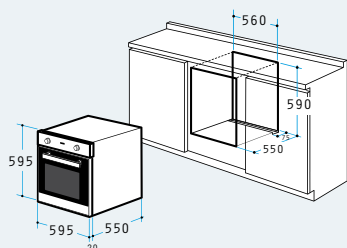

Cuptor 60IN 1008 Inox

ÎNCORPORABIL

**PRODUS
NOU!**

Cod

034006901

Dimensiuni: 595 x 595 x 570mm

6 moduri de operare

Capacitate: 61 lt

Butoane Pivotante

Programator automatic digital

Ceas digital

Avertizor minute scurse

Ușă dublu vitrată

Sticlă interioară demontabilă

Ventilator de răcire

1 grătar

1 tăva

Dimensiuni Exterioare: 450 x 360 x 35mm

Dimensiuni Interioare: 380 x 325 x 35mm

Blocaj Siguranță Copii

Cavitate special emailată

Clasă de eficiență energetică A