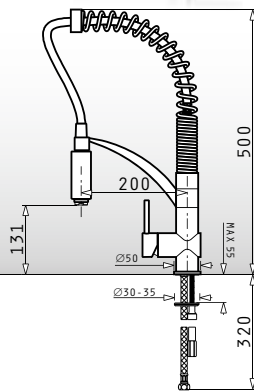

elegant **Cresento**

Baterie cu aspect profesional și duș flexibil