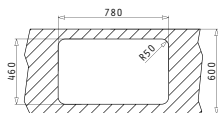

Dimensiunile Chiuvetei: 800 x 480mm
Dimensiunile Cuvei: 340 x 400 x 180mm
Bază de Încastrare: 45cm
Preaplin pe Cuvă