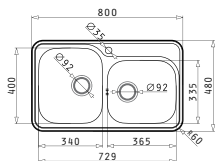

EASYFIX™

Baterie Propusă

ARMONICA

Accesorii Potrivite

Valve și Sifoane Potrivite

SPACE MINI 2B

Dimensiunile Chiuvetei: 800 x 480mm
Dimensiunile Cuvei: 340 x 400 x 180mm / 365 x 335 x 150mm
Bază de Încastrare: 80cm
Preaplin pe Cuvă