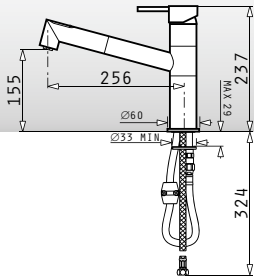

5
ANI
GARANȚIE

BATERII DE BUCĂTĂRIE

premium Ritmo

Baterie monocomandă - cartuș cu discuri ceramice & duș extractibil