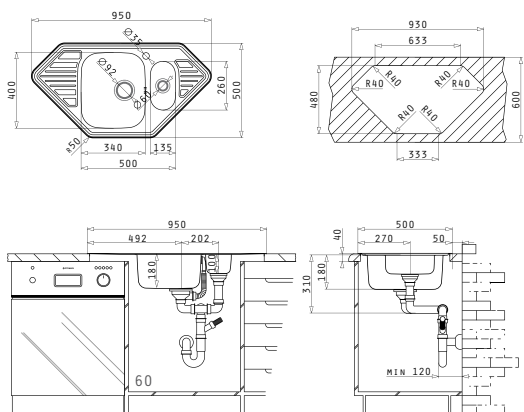

30
ANI
GARANȚIE

CORNER

MEDUSA CORNER 1 1/2B 2D

Dimensiunile Chiuvetei: 950 x 500mm
Dimensiunile Cuvei: 340 x 400 x 180mm / 135 x 260 x 100mm
Bază de Încastrare: 60cm
Preaplin pe Cuvă

Finisaj	Cod	Găuri de Baterie	Valve	Ambalaj
LUCIOS	108757501	1 Gaură de Baterie	Ø92mm, Ø92mm	Plic

EASYFIX™

Baterie Propusă

ARMONICA

Accesorii Potrivite

525004701
Tocător
din Lemn

100055001
Strecurătoare
Inox

525000101
Strecurătoare
Transparentă

525004201
Cos
Inox

525000401
Cos
Alb

Valve și Sifoane Potrivite

521097301
Valvă Ø92
cu Preaplin pe Cuvă

521100601
Valvă fără Preaplin
Ø60

521095201
Sifon
Pt 1 1/2 Cuve

MEDUSA CORNER 1B 2D

Dimensiunile Chiuvetei: 950 x 500mm
Dimensiunile Cuvei: 340 x 400 x 180mm
Bază de Încastrare: 45cm
Preaplin pe Picurător

Finisaj	Cod	Găuri de Baterie	Valvă	Ambalaj
LUCIOS	108746801	1 Gaură de Baterie	Ø92mm	Plic

EASYFIX™

Baterie Propusă

ROTA

Accesorii Potrivite

525004701
Tocător
din Lemn

525004201
Cos
Inox

525000401
Cos
Alb

Valve și Sifoane Potrivite

521096601
Valvă Ø92
cu Preaplin pe Picurător

521055801
Sifon
Pt 1 Cuvă