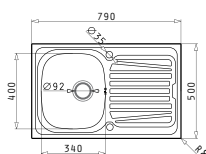

521055201
Sifon
Pt 1 1/2 Cuve

Baterie Propusă

MODO

SPARTA (79X50) 1B 1D

Dimensiunile Chiuvetei: 790 x 500mm
Dimensiunile Cuvei: 340 x 400 x 150mm
Bază de Încastrare: 45cm
Preaplin pe Cuvă

Finisaj	Cod	Poziția Cuvei	Valvă	Ambalaj
LUCIOS	100131901	Reversibilă 1+1 Găuri de Baterie	∅92mm	Plic
TEXTURAT	100132201	Reversibilă 1+1 Găuri de Baterie	∅92mm	Plic