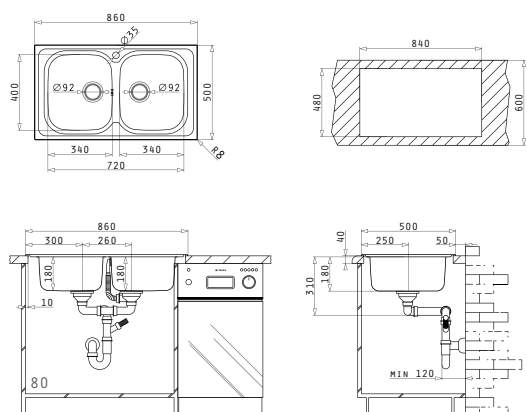

Dimensiunile Chiuvetei: 860 x 500mm
Dimensiunile Cuvei: 340 x 400 x 180mm / 340 x 400 x 180mm
Bază de Încastrare: 80cm
Preaplin pe Cuvă