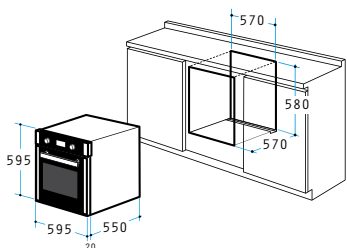

Cuptor 60IN 6082 Sticlă & Inox

ÎNCORPORABIL

Cod

034005801

Dimensiuni: 595 x 595 x 570mm

4 moduri de operare

Capacitate: 61 lt

Programator automatic digital

Avertizor minute scurse

Ceas digital

Ușă dublu vitrată

Sticlă interioară demontabilă

Ventilator de răcire

1 grătar

1 tavă

Dimensiuni Exterioare: 450 x 360 x 35mm

Dimensiuni Interioare: 380 x 325 x 35mm

Grilaj lateral

Ghidaj telescopic: Opțional

Clasă de eficiență energetică A