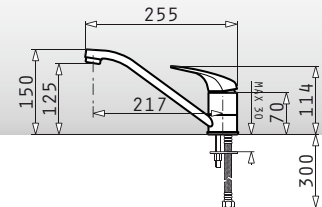

essential Modo

Baterie monocomandă, cartuș cu discuri ceramice și pipă lungă

essential Sereno

Baterie monocomandă, cartuș cu discuri ceramice

essential Accel

Baterie monocomandă, cartuș cu discuri ceramice și pipă lungă