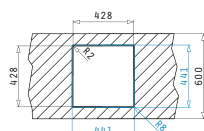

La Nivelul Blatului

Valve și Sifoane Incluse

521205501
Valvă Pătrată
cu Preaplin pe Cuvă

Valve și Sifoane Potrivite

521205401
Valvă Automată Pătrată
cu Preaplin pe Cuvă

LUME (40X40) 1B

Dimensiuni Exterioare: 440 x 440mm
 Dimensiunile Cuvei: 400 x 400 x 200mm
 Bază de Încadrare: 45cm
 Preaplin pe Cuvă