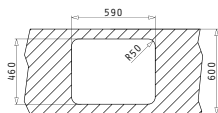

30
ANI
GARANȚIE

SPACE

SPACE PLUS 1B

Dimensiunile Chiuvetei: 610 x 480mm
Dimensiunile Cuvei: 500 x 400 x 200mm
Bază de Încastrare: 60cm
Preaplin pe Cuvă

Finisaj	Cod	Găuri de Baterie	Valvă	Ambalaj
LUCIOS	108717401	1 Gaură de Baterie	∅92mm	Plic
TEXTURAT	108722401	1 Gaură de Baterie	∅92mm	Plic

Încastrabilă

EASYFIX™

Baterie Propusă

CONTRALTO

Accesorii Potrivite

525005201
Tocător
din Lemn

525004001
Coș
Inox

Valve și Sifoane Potrivite

521097301
Valvă ∅92
cu Preaplin pe Cuvă

521095801
Sifon
Pt 1 Cuvă