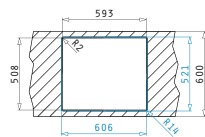

Cutie din carton include: Valvă automată, valvă & sifon.

Accesorii Potrivite

Valve și Sifoane Incluse

PELLA (60,5X52) 1 1/2B DR

Dimensiunile Chiuvetei: 605 x 520mm
Dimensiunile Cuvei: 170 x 400 x 140mm / 340 x 400 x 200mm
Bază de Încastrare: 60cm
Preaplin pe Cuvă

CHIUVETE
DIN OTEL INOXIDABIL

SERIA
ISTROS
ELEGANT

30
ANI
GARANȚIE

ISTROS

CHIUVETE
DIN OTEL INOXIDABIL

ISTROS (40X40) 1B

Dimensiunile Chiuvetei: 450 x 505mm
 Dimensiunile Cuvei: 400 x 400 x 200mm
 Bază de Încastrare: 45cm
 Preaplin pe Cuvă