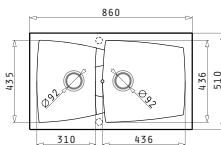

Cutie din carton include: Valvă & sifon ergonomic.

Încastrabilă

Baterie Propusă

STRETO

PYRAGRANITE CALDERA (86X51) 1 3/4B

Dimensiunile Chiuvetei: 860 x 510mm
Dimensiunile Cuvei: 310 x 435 x 200mm / 436 x 434 x 230mm
Bază de Încastrare: 90cm
Preaplin pe Cuvă