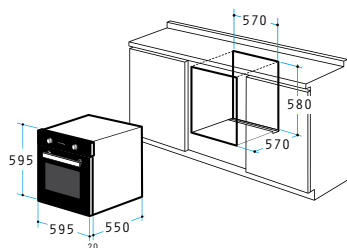

Cuptor 60IN 6024 Sticlă Neagră

ÎNCORPORABIL

Cod

034005601

Dimensiuni: 595 x 595 x 570mm

6 moduri de operare

Capacitate: 61 lt

Programator automatic digital

Avertizor minute scurse

Ceas digital

Ușă dublu vitrată

Sticlă interioară demontabilă

Ventilator de răcire

1 grătar

1 tavă

Dimensiuni Exterioare: 450 x 360 x 35mm

Dimensiuni Interioare: 380 x 325 x 35mm

Clasă de eficiență energetică A