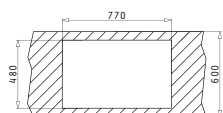

521055201
Sifon
Pt 1 1/2 Cuve

Baterie Propusă

MODO

SPARTA (79X50) 1B 1D

Dimensiunile Chiuvetei: 790 x 500mm
Dimensiunile Cuvei: 340 x 400 x 150mm
Bază de Încastrare: 45cm
Preaplin pe Cuvă

Finisaj	Cod	Poziția Cuvei	Valvă	Ambalaj
LUCIOS	100131901	Reversibilă 1+1 Găuri de Baterie	∅92mm	Plic
TEXTURAT	100132201	Reversibilă 1+1 Găuri de Baterie	∅92mm	Plic