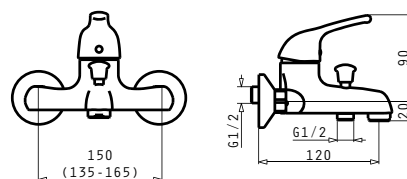

Baterie de cadă cu duș, monocomandă externă cu deviator automat și suport de perete pentru pară duș