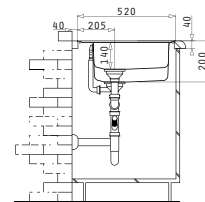

Cutie din carton include: Valvă automată, valvă & sifon.

Accesorii Potrivite

Valve și Sifoane Incluse

PELLA (60,5X52) 1 1/2B DR

Dimensiunile Chiuvetei: 605 x 520mm
Dimensiunile Cuvei: 170 x 400 x 140mm / 340 x 400 x 200mm
Bază de Încastrare: 60cm
Preaplin pe Cuvă