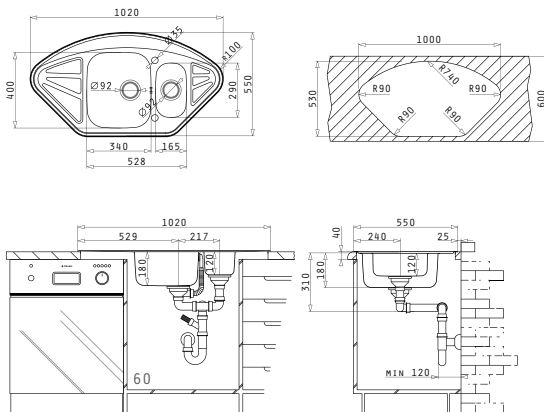

521097101
Valvă Automată Ø92
cu Preaplin pe Picurător

521096601
Valvă Ø92
cu Preaplin pe Picurător

521055801
Sifon
Pt 1 Cuvă

NEFELI 1 1/2B 2D

Dimensiunile Chiuvetei: 1020 x 550mm
Dimensiunile Cuvei: 340 x 400 x 180mm / 165 x 290 x 12mm
Bază de Încastare: 60cm
Preaplin pe Cuvă