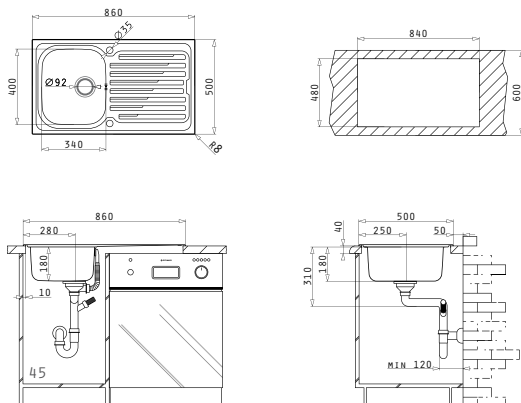

Dimensiunile Chiuvetei: 860 x 500mm
Dimensiunile Cuvei: 340 x 400 x 180mm
Bază de Încastrare: 45cm
Preaplin pe Cuvă