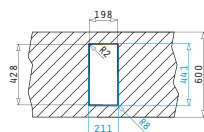

SERIA
LUME
ELEGANT

30
ANI
GARANȚIE

LUME

CHIUVETE
DIN OTEL INOXIDABIL

LUME (17X40) 1B

Dimensiuni Exterioare: 210 x 440mm
 Dimensiunile Cuvei: 170 x 400 x 140mm
 Bază de Încadrare: 30cm
 Preaplin pe Cuvă

Schită decupaj inclusă