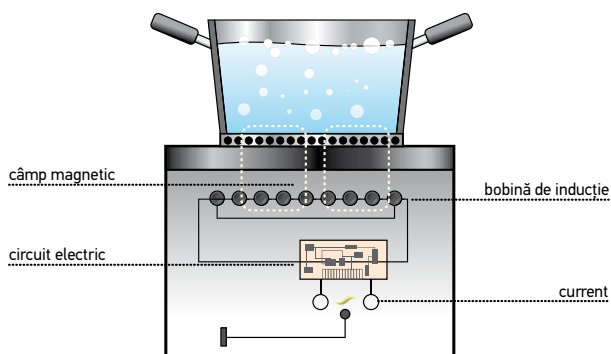

Plita pe Inducție

Plita pe inducție are ca principiu de funcționare fenomenul natural al inducției, ce convertește energia electromagnetică în căldură. Când plita este alimentată cu energie electrică, bobinele de inducție de sub suprafața plitei reacționează în momentul în care un vas feros este așezat pe plită. Căldura este produsă direct în vasul de gătit, în timp ce suprafața ceramică a plitei rămâne rece.

Datorită acestui principiu timpul de fierbere se poate reduce cu până la 50% în comparație cu plitele vitro-ceramice convenționale, economisind astfel cantități importante de energie electrică. Plita pe inducție se curăța foarte ușor datorită faptului că petele nu se ard pe suprafața rece a plitei, necesitând o simplă ștergere.