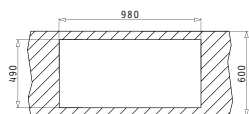

Dimensiunile Chiuvetei: 1000 x 510mm
Dimensiunile Cuvei: 450 x 400 x 170mm
Bază de Încadrare: 50cm
Preaplin pe Cuvă