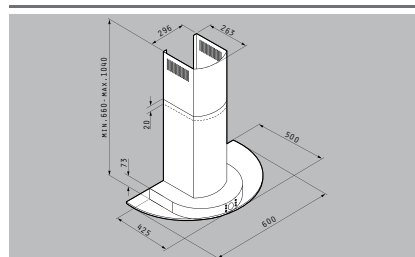

Afișaj digital
multicolor