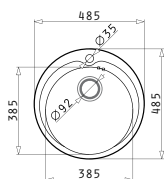

30
ANI
GARANȚIE

INSET BOWLS

CHIUVETE
DIN OTEL INOXIDABIL

KIBA

Dimensiunile Chiuvetei: $\varnothing 485$ mm
Dimensiunile Cuvei: $\varnothing 385 \times 163$ mm
Bază de Încastrare: 45cm
Preaplin pe Cuvă

Încastrabilă

EASYFIX™

Finisaj	Cod	Găuri de Baterie	Valvă	Ambalaj
LUCIOS	100053701	1 Gaură de Baterie	$\varnothing 92$mm	10 Articole / Cutie de Carton
TEXTURAT	100053801	1 Gaură de Baterie	$\varnothing 92$mm	10 Articole / Cutie de Carton

Accesorii Potrivite

525003301
Tocător
din Lemn

525002901
Cos
Inox

525000501
Cos
Alb

Baterie Propusă

SERENO

Valve și Sifoane Potrivite

521055801
Sifon
Pt 1 Cuvă

KIBA SQUARE

Dimensiunile Chiuvetei: 465 x 405mm
Dimensiunile Cuvei: 400 x 340 x 150mm
Bază de Încastrare: 45cm
Preaplin pe Cuvă

Încastrabilă

EASYFIX™

Finisaj	Cod	Valvă	Ambalaj
LUCIOS	100080001	$\varnothing 60$mm	10 Articole / Cutie de Carton

Accesorii Potrivite

525004701
Tocător
din Lemn

Baterie Propusă

MODO

Valve și Sifoane Potrivite

521055801
Sifon
Pt 1 Cuvă

ATRIA

Dimensiunile Chiuvetei: 575 x 505mm
Dimensiunile Cuvei: 480 x 340 x 180mm
Bază de Încastrare: 60cm
Preaplin pe Cuvă

Încastrabilă

EASYFIX™

Finisaj	Cod	Găuri de Baterie	Valvă	Ambalaj
LUCIOS	100081501	1 Gaură de Baterie	$\varnothing 92$mm	Plic
TEXTURAT	100080901	1 Gaură de Baterie	$\varnothing 92$mm	Plic

Accesorii Potrivite

Baterie Propusă

CONTRALTO

Valve și Sifoane Potrivite

521055801
Sifon
Pt 1 Cuvă