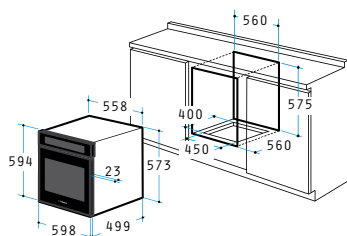

034007302

Dimensiuni: 598 x 594 x 522mm

11 moduri de operare

Capacitate: 56 lt

Panou comenzi touch din sticlă

Programator automatic digital

Avertizor minute scurse

Ceas digital