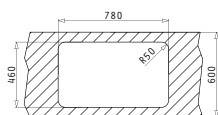

EASYFIX™

Baterie Propusă

ARMONICA

Accesorii Potrivite

Valve și Sifoane Potrivite

SPACE MINI 2B

Dimensiunile Chiuvetei: 800 x 480mm
Dimensiunile Cuvei: 340 x 400 x 180mm / 365 x 335 x 150mm
Bază de Încastrare: 80cm
Preaplin pe Cuvă