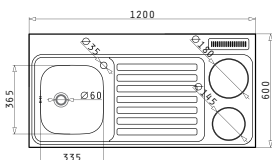

MINI BUCĂTĂRIE METALICĂ (120X60)

Poziția Cuvei	Cod	Găuri de Baterie	Valvă
Cuvă pe dreapta	170002901	1 Gaură de Baterie	Ø60mm
Cuvă pe stânga	170003001	1 Gaură de Baterie	Ø60mm

i Ambalajul include valva

Plite Încastabile

- 1 Ochi Rapid 145mm, 1500W
- 1 Ochi Rapid 180mm, 1500W
- Termostat individual pentru ambele zone de gătit
- 2 Butoane cu 7 Trepte de Putere

Frigider 4**** Zanussi

- Tensiune alimentare - Frecvență: 230V- 50Hz
- Capacitate: 140L
- Dimensiuni: 55 x 59 x 82cm
- Congelator
- Rafturi Reglabile

Dulap Metalic Alb cu Raft

- Dimensiuni: 65 x 59 x 82cm

Accesorii Potrivite

Baterie Propusă