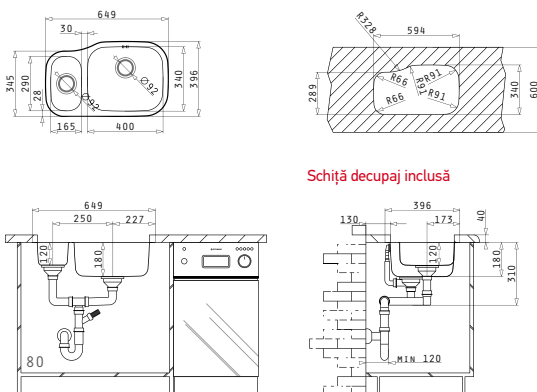

Schiță decupaj inclusă

Finisaj	Cod	Găuri de Baterie	Valve	Ambalaj
LUCIOS	109400830	0 Găuri de Baterie	Ø92mm, Ø92mm	1 Articol/Cutie Carton

Cutie din carton include: Valve, sifon ergonomic & strecurătoare transparentă.

Sub Blat

Baterie Propusă

RITMO

Accesorii Incluse

525000201
Strecurătoare
Transparentă

Accesorii Potrivite

525004701
Tocător
din Lemn

525004201
Coș
Inox

525000401
Coș
Alb

100060001
Strecurătoare
Inox

Valve și Sifoane Incluse

521101701
Valvă Ø92
cu Preaplin pe Cuvă

521097201
Valvă fără Preaplin
Ø92

521058501
Sifon Ergonomic
Pt 1 1/2 Cuve

Valve și Sifoane Potrivite