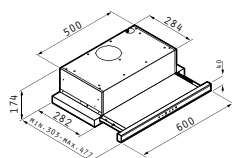

065016001

Material: Metal vopsit

Dimensiuni: 60cm

Comenzi: Touch & Telecomandă

Spoturi: 2 halogen

2 MOTOARE x 110W

Nivel zgomot: 53dB

Capacitatea de absorbtie: 500m³/h