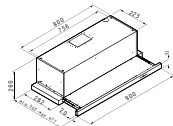

Sliding Inox Turbo with Electronic Display

ESSENTIAL

PRODUS NOU!

Tip Cod

90cm **065003901**

60cm **065004601**

Material: Inox

Dimensiuni: 60 / 90cm

Comenzi: Butoane electronice

Spoturi: 2 halogen

TURBO MOTOR x 220W

Nivel zgomot: 56dB

Capacitatea de absorbție: 800m³/h

Timer

Filte metalice: 2

065940301

Filte de Carbon

Cantitate necesară: 2