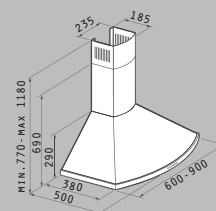

Material: Inox

Dimensiuni: 90cm / 60cm

Capacitatea de absorbție: 800m³/h

Nivel zgomot: 55dB

Putere motor: **TURBO/250W**

Becuri cu halogen

Comenzi: Butoane pivotante

065099801