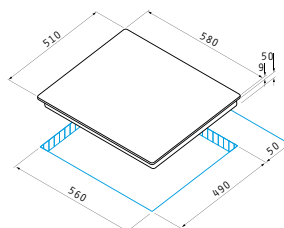

Plită Gaz 60CF 471 Sticlă Neagră & Fontă

PRODUS NOU!

Cod

030059501

4 arzătoare pe gaz:

1750W

1750W

3000W

1000W

Dimensiuni: 580 x 510mm

Valve de siguranță

Aprindere electronică automată

Grilaj de susținere din fontă

Kit adaptare pentru alimentare de la butelie