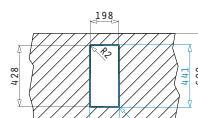

30
ANI
GARANȚIE

TETRAGON

CHIUVEȚE
DIN OTEL INOXIDABIL

TETRAGON (17X40) 1B

Dimensiuni Exterioare: 210 x 440mm
Dimensiunile Cuvei: 170 x 400 x 140mm
Bază de Încăstrare: 30cm
Preaplin pe Cuvă

INSTALARE SUB BLAT

Schiță decupaj inclusă

INSTALARE LA NIVELUL BLATULUI

Finisaj	Tip Instalare	Cod	Valvă	Ambalaj
PERIAT	SUB BLAT	100090001	Ø92mm	1 Articol/Cutie Carton
PERIAT	LA NIVELUL BLATULUI	100090601	Ø92mm	1 Articol/Cutie Carton

Cutie din carton include: Valvă.

Accesorii Potrivite

043000701
Strecurătoare
Inox

Valve și Sifoane Incluse

Valve și Sifoane Potrivite

521102101
Valvă Automată Ø92
cu Preaplin pe Cuvă

TETRAGON (34X40) 1B

Dimensiuni Exterioare: 380 x 440mm
Dimensiunile Cuvei: 340 x 400 x 200mm
Bază de Încăstrare: 40cm
Preaplin pe Cuvă

INSTALARE SUB BLAT

Schiță decupaj inclusă

INSTALARE LA NIVELUL BLATULUI

Finisaj	Tip Instalare	Cod	Valvă	Ambalaj
PERIAT	SUB BLAT	100090101	Ø92mm	1 Articol/Cutie Carton
PERIAT	LA NIVELUL BLATULUI	100090701	Ø92mm	1 Articol/Cutie Carton

Cutie din carton include: Valvă.

Accesorii Potrivite

043000201
Tocător
Din Sticlă

043000701
Strecurătoare
Inox

Valve și Sifoane Incluse

Valve și Sifoane Potrivite

521102101
Valvă Automată Ø92
cu Preaplin pe Cuvă

TETRAGON (40X40) 1B

Dimensiuni Exterioare: 440 x 440mm
Dimensiunile Cuvei: 400 x 400 x 200mm
Bază de Încăstrare: 45cm
Preaplin pe Cuvă

INSTALARE SUB BLAT

Schiță decupaj inclusă

INSTALARE LA NIVELUL BLATULUI

Finisaj	Tip Instalare	Cod	Valvă	Ambalaj
PERIAT	SUB BLAT	100090201	Ø92mm	1 Articol/Cutie Carton
PERIAT	LA NIVELUL BLATULUI	100090801	Ø92mm	1 Articol/Cutie Carton

Cutie din carton include: Valvă.

Accesorii Potrivite

043000201
Tocător
Din Sticlă

043000701
Strecurătoare
Inox

Valve și Sifoane Incluse

Valve și Sifoane Potrivite