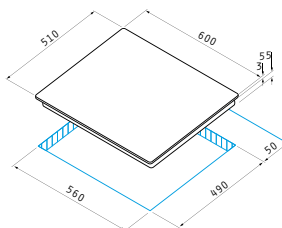

Plită Gaz 60CF 469 Sticlă Neagră Inox & Fontă

PRODUS NOU!

Cod

030059201

4 arzătoare pe gaz:

Dimensiuni: 580 x 510mm

Valve de siguranță

Aprindere electronică automată

Grilaj de susținere din fontă

Kit adaptare pentru alimentare de la butelie