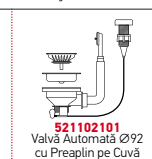

Valve și Sifoane Incluse

Valve și Sifoane Potrivite

TETRAGON (57,5X44) 2B DR

Dimensiunile Chiuvetei: 575 x 440mm
 Dimensiunile Cuvei: 170 x 400 x 140mm / 340 x 400 x 200mm
 Bază de Încadrare: 60cm
 Preaplin pe Cuvă