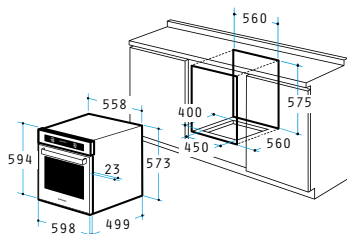

Cavitate special emailată

Clasă de eficiență energetică A

Cuptor 60IN 1070 Inox

ÎNCORPORABIL

Dimensiuni: 598 x 594 x 522mm

8 moduri de operare

Capacitate: 56 lt

Programator automatic digital