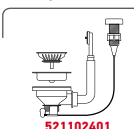

521055801
Sifon
Pt 1 Cuvă