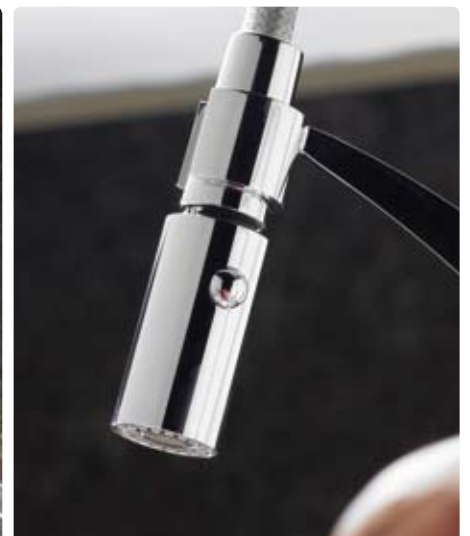

Tip Finisaj

CROM

Cod

095011001

Tip Finisaj

CROM

Cod

090900701