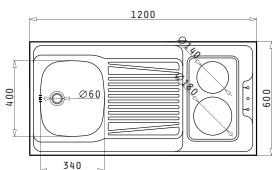

Accesorii Potrivite

4 Fete Pliate

Valve și Sifoane Potrivite

Baterie Propusă

PANTRY 1B 1D CU 2 OCHIURI VITROCERAMICE 120X60X5,5cm

Dimensiuni Pantry: 1200 x 600 x 55mm
Dimensiunile Cuvei: 340 x 400 x 150mm
Bază de Încadrare: 45cm