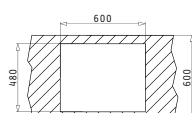

Dimensiunile Chiuvetei: 620 x 500mm
Dimensiunile Cuvei: 340 x 400 x 150mm / 160 x 300 x 90mm
Bază de Încastrare: 60cm
Preaplin pe Cuvă

Finisaj	Cod	Poziția Cuvei	Valve	Ambalaj
LUCIOS	100135101	Reversibilă 1+1 Găuri de Baterie	∅92mm, ∅92mm	Plic
TEXTURAT	100136201	Reversibilă 1+1 Găuri de Baterie	∅92mm, ∅92mm	Plic