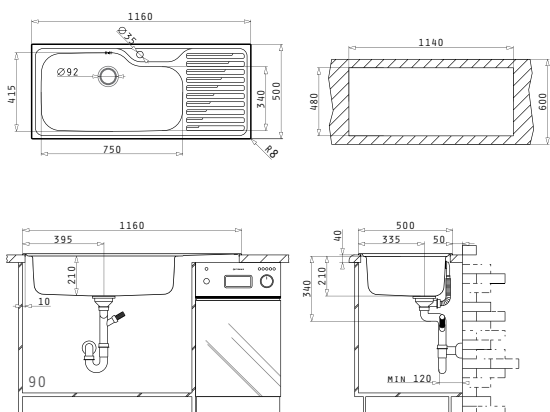

Dimensiunile Chiuvetei: 1160 x 500mm
Dimensiunile Cuvei: 750 x 415 x 210mm
Bază de Încastrare: 90cm
Preaplin pe Cuvă