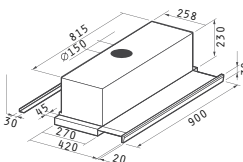

Telescopică Turbo 90cm

ESSENTIAL

Tip

INOX¹

Cod

065014601

Culoare: Inox

Dimensiuni: 90cm

Comenzi: Tip potențiomtru

Becuri cu halogen

Putere Motor: Turbo/250W

Nivel zgomot: 53dB

Capacitatea de absorbție: 800m³/h

Filtre metalice: 4

065099801

Filtre de Carbon

Cantitate necesară: 2