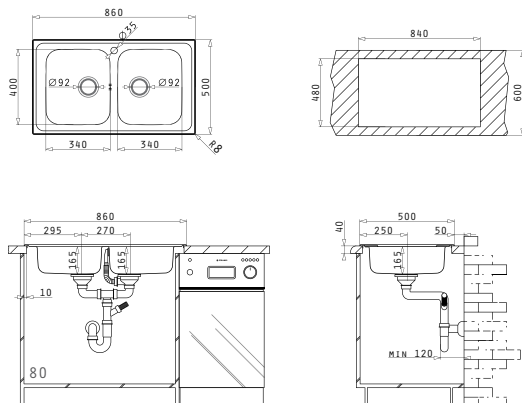

521055101
Sifon
Pt 2 Cuve

ATHENA (86X50) 1B 1D

Dimensiunile Chiuvetei: 860 x 500mm
Dimensiunile Cuvei: 340 x 400 x 175mm
Bază de Încadrare: 45cm
Preaplin pe Cuvă

Finisaj	Cod	Poziția Cuvei	Valvă	Ambalaj
LUCIOS	100181801	Reversibilă 1+1 Găuri de Baterie	Ø92mm	Plic
TEXTURAT	100182201	Reversibilă 1+1 Găuri de Baterie	Ø92mm	Plic

Încastabilă

EASYFIX™

Baterie Propusă

Accesorii Potrivite

525004501
Tocător
din Lemn

Valve și Sifoane Potrivite

ATHENA (86X50) 2B

Dimensiunile Chiuvetei: 860 x 500mm
Dimensiunile Cuvei: 340 x 400 x 160mm / 340 x 400 x 160mm
Bază de Încadrare: 80cm
Preaplin pe Cuvă

Valve și Sifoane Potrivite

30
ANI
GARANȚIE

ATHENA

ATHENA (100X50) 1 1/2B 1D

Dimensiunile Chiuvetei: 1000 x 500mm
Dimensiunile Cuvei: 340 x 400 x 165mm / 170 x 275 x 80mm
Bază de Încastrare: 60cm
Preaplin pe Cuvă