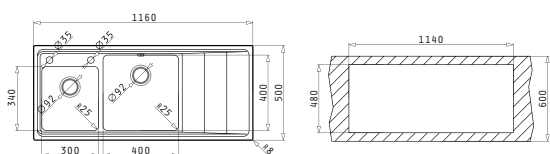

30
ANI
GARANȚIE

STUDIO

CHIUVEȚE
DIN OTEL INOXIDABIL

STUDIO (116X50) 2B 1D ST

Dimensiunile Chiuvetei: 1160 x 500mm
Dimensiunile Cuvei: 300 x 340 x 170mm / 400 x 400 x 200mm
Bază de Încastrare: 80cm
Preaplin pe Cuvă

Finisaj	Cod	Găuri de Baterie	Valve	Ambalaj
LUCIOS	107149630	2 Găuri de Baterie	Ø92mm, Ø92mm	1 Articol/Cutie Carton

Cutie din carton include: Valvă automată, valvă & sifon.

Încastrabilă

EASYFIX™

Baterie Propusă

ALADIA

Accesorii Potrivite

043000601
Tocător
Din Sticlă

043000701
Strecurătoare
Inox

Valve și Sifoane Incluse

521097201
Valvă fără Preaplin
Ø92

521055201
Sifon
Pt 1 1/2 Cuve

STUDIO (116X50) 2B 1D DR

Dimensiunile Chiuvetei: 1160 x 500mm
Dimensiunile Cuvei: 400 x 400 x 200mm / 300 x 340 x 170mm
Bază de Încastrare: 80cm
Preaplin pe Cuvă

Finisaj	Cod	Găuri de Baterie	Valve	Ambalaj
LUCIOS	107149530	2 Găuri de Baterie	Ø92mm, Ø92mm	1 Articol/Cutie Carton

Cutie din carton include: Valvă automată, valvă & sifon.

Încastrabilă

EASYFIX™

Baterie Propusă

ALADIA

Accesorii Potrivite

043000601
Tocător
Din Sticlă

043000701
Strecurătoare
Inox

Valve și Sifoane Incluse

521097201
Valvă fără Preaplin
Ø92

521055201
Sifon
Pt 1 1/2 Cuve