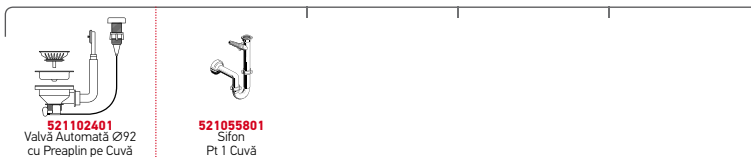

52105801
Sifon
Pt 1 Cuvă