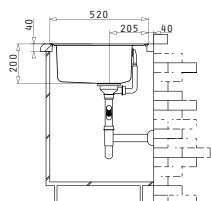

30
ANI
GARANȚIE

PELLA

CHIUVEȚE
DIN OTEL INOXIDABIL

PELLA (41X52) 1B

Dimensiunile Chiuvetei: 410 x 520mm
Dimensiunile Cuvei: 340 x 400 x 200mm
Bază de Încastrare: 40cm
Preaplin pe Cuvă

Finisaj	Cod	Găuri de Baterie	Valvă	Ambalaj
LUCIOS	108910901	2 Găuri de Baterie	Ø92mm	1 Articol/Cutie Carton

Cutie din carton include: Valvă automată & sifon.

La nivelul blatului

Încastrabilă

Baterie Propusă

ROTA

Accesorii Potrivite

043000701
Strecurătoare
Inox

Valve și Sifoane Incluse

521055801
Sifon
Pt 1 Cuvă

PELLA (57X52) 1B

Dimensiunile Chiuvetei: 570 x 520mm
Dimensiunile Cuvei: 500 x 400 x 200mm
Bază de Încastrare: 60cm
Preaplin pe Cuvă

Finisaj	Cod	Găuri de Baterie	Valvă	Ambalaj
LUCIOS	108910301	2 Găuri de Baterie	Ø92mm	1 Articol/Cutie Carton

Cutie din carton include: Valvă automată & sifon.

La nivelul blatului

Încastrabilă

Baterie Propusă

GUSTO

Accesorii Potrivite

043000201
Tocător
Din Sticlă

043000701
Strecurătoare
Inox

Valve și Sifoane Incluse

521055801
Sifon
Pt 1 Cuvă