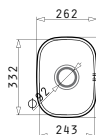

Finisaj	Cod	Valvă	Ambalaj
LUCIOS	100009001	∅92mm	10 Articole / Cutie Carton