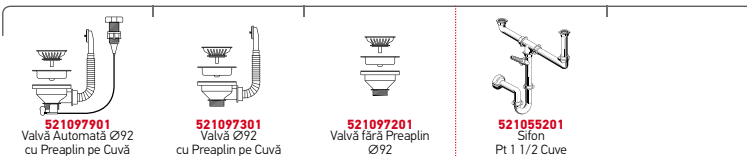

Valve și Sifoane Potrivite