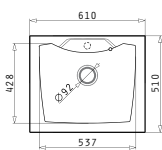

Dimensiunile Chiuvetei: 610 x 510mm
Dimensiunile Cuvei: 537 x 428 x 230mm
Bază de Încastrare: 60cm
Preaplin pe Cuvă