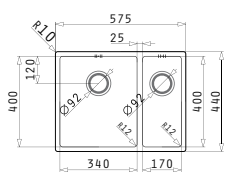

Dimensiunile Chiuvetei: 575 x 440mm
Dimensiunile Cuvei: 340 x 400 x 200mm / 170 x 400 x 140mm
Bază de Încastrare: 60cm
Preaplin pe Cuvă