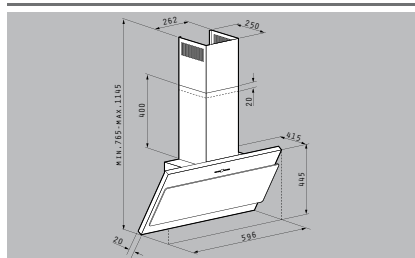

Attento

PREMIUM

PRODUS NOU!

Cod

065016901

Inox & Sticlă securizată

Material: Inox & Sticlă securizată

Dimensiuni: 60cm