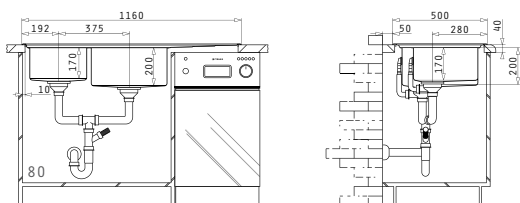

30
ANI
GARANȚIE

STUDIO

CHIUVEȚE
DIN OTEL INOXIDABIL

STUDIO (116X50) 2B 1D ST

Dimensiunile Chiuvetei: 1160 x 500mm
Dimensiunile Cuvei: 300 x 340 x 170mm / 400 x 400 x 200mm
Bază de Încastrare: 80cm
Preaplin pe Cuvă

Finisaj	Cod	Găuri de Baterie	Valve	Ambalaj
LUCIOS	107149630	2 Găuri de Baterie	Ø92mm, Ø92mm	1 Articol/Cutie Carton

Cutie din carton include: Valvă automată, valvă & sifon.

Încastrabilă

EASYFIX™

Baterie Propusă

ALADIA

Accesorii Potrivite

043000601
Tocător
Din Sticlă

043000701
Strecurătoare
Inox

Valve și Sifoane Incluse

521097201
Valvă fără Preaplin
Ø92

521055201
Sifon
Pt 1 1/2 Cuve

STUDIO (116X50) 2B 1D DR

Dimensiunile Chiuvetei: 1160 x 500mm
Dimensiunile Cuvei: 400 x 400 x 200mm / 300 x 340 x 170mm
Bază de Încastrare: 80cm
Preaplin pe Cuvă

Finisaj	Cod	Găuri de Baterie	Valve	Ambalaj
LUCIOS	107149530	2 Găuri de Baterie	Ø92mm, Ø92mm	1 Articol/Cutie Carton

Cutie din carton include: Valvă automată, valvă & sifon.

Încastrabilă

EASYFIX™

Baterie Propusă

ALADIA

Accesorii Potrivite

043000601
Tocător
Din Sticlă

043000701
Strecurătoare
Inox

Valve și Sifoane Incluse

521097201
Valvă fără Preaplin
Ø92

521055201
Sifon
Pt 1 1/2 Cuve