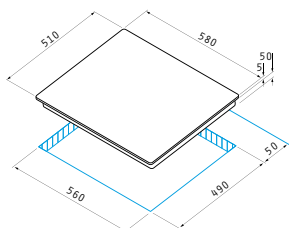

Plită 58HL 438 Touch Frameless

PRODUS NOU!

Cod

030058601

4 zone de gătit Hi - Light:

- $\varnothing 180\text{mm}/1800\text{W}$ $\varnothing 180\text{mm}/1800\text{W}$
- $\varnothing 140\text{mm}/1400\text{W}$ $\varnothing 140\text{mm}/1400\text{W}$

Dimensiuni: 580 x 510mm

Touch controls

9 trepte de putere

Blocaj de siguranță

Indicator de căldură reziduală

Temporizator electronic

Încălzire rapidă

Ramă ceramică