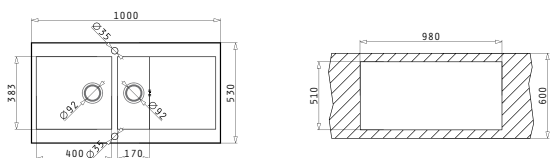

MONDRIAN (100X53) 1B 1D REV

Dimensiunile Chiuvetei: 1000 x 530mm
Dimensiunile Cuvei: 500 x 383 x 175mm
Bază de Încastrare: 60cm
Preaplin pe Cuvă

Finisaj	Cod	Poziția Cuvei	Valvă	Ambalaj
PERIAT	101021201	Reversibilă 1+1 Găuri de Baterie	∅92mm	1 Articol/Cutie Carton

Cutia din carton include: Valvă automată & sifon ergonomic.

GRAZIOSO

Valve și Sifoane Incluse

MONDRIAN (100X53) 1 1/2B 1D REV

Dimensiunile Chiuvetei: 1000 x 530mm
Dimensiunile Cuvei: 400 x 383 x 175mm / 170 x 383 x 125mm
Bază de Încastrare: 80cm
Preaplin pe Cuvă

MONDRIAN (116X53) 2B 1D REV

Dimensiunile Chiuvetei: 1160 x 530mm
Dimensiunile Cuvei: 340 x 383 x 175mm / 340 x 383 x 175mm
Bază de Încastrare: 80cm
Preaplin pe Cuvă

Finisaj	Cod	Poziția Cuvei	Valve	Ambalaj
PERIAT	101021301	Reversibilă 1+1 Găuri de Baterie	Ø92mm, Ø92mm	1 Articol/Cutie Carton