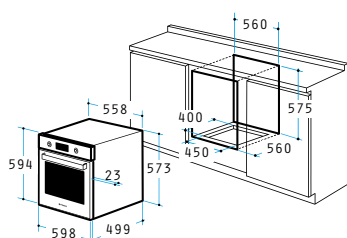

Tratament anti-pată

Cavitate special emailată

Clasă de eficiență energetică A

Cuptor 60IN 1080 Inox

ÎNCORPORABIL

Cod

034007403

Dimensiuni: 598 x 594 x 522mm