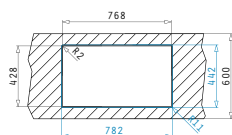

ASTRIS (50X40) 1B

Dimensiuni Exterioare: 540 x 440mm
Dimensiunile Cuvei: 500 x 400 x 200mm
Bază de Încadrare: **60cm**
Preaplin pe Cuvă

Schiță decupaj inclusă

Finisaj	Cod	Valvă	Ambalaj
LUCIOS	101028501	Ø92mm	1 Articol/Cutie Carton

Cutie din carton include: Valvă.

Accesorii Potrivite

La Nivelul Blatului

Valve și Sifoane Incluse

Valve și Sifoane Potrivite

ASTRIS (74X40) 1B

Dimensiuni Exterioare: 780 x 440mm
Dimensiunile Cuvei: 740 x 400 x 200mm
Bază de Încadrare: **80cm**
Preaplin pe Cuvă

30
ANI
GARANȚIE

ASTRIS

ASTRIS (57,5X44) 2B ST

Dimensiunile Chiuvetei: 575 x 440mm
Dimensiunile Cuvei: 340 x 400 x 200mm / 170 x 400 x 140mm
Bază de Încastrare: 60cm
Preaplin pe Cuvă

Schiță decupaj inclusă