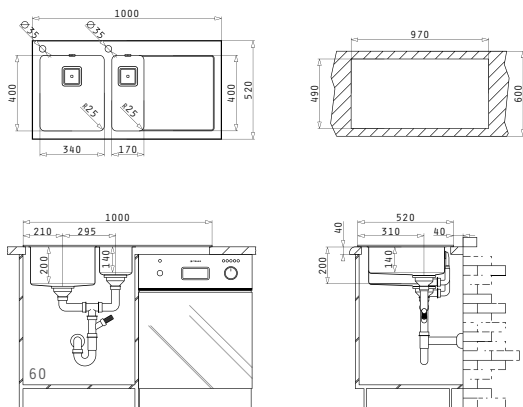

521055201
Sifon
Pt 1 1/2 Cuve

CRYSTALON (100X52) 1 1/2B 1D NEGRU DR

Dimensiunile Chiuvetei: 1000 x 520mm
 Dimensiunile Cuvei: 170 x 400 x 140mm / 340 x 400 x 200mm
 Bază de Încastrare: 60cm
 Preaplin pe Cuvă

521055201
Sifon
Pt 1 1/2 Cuve

CRYSTALON (100X52) 1 1/2B 1D ALB ST

Dimensiunile Chiuvetei: 1000 x 520mm
 Dimensiunile Cuvei: 340 x 400 x 200mm / 170 x 400 x 140mm
 Bază de Încăstrare: **60cm**
 Preaplin pe Cuvă