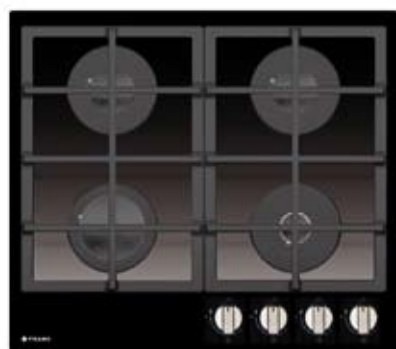

PRODUS NOU!

Cod

030059501

4 arzătoare pe gaz:

1750W

1750W

3000W

1000W