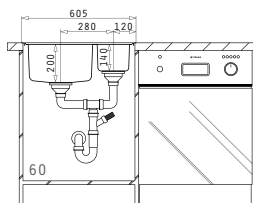

Dimensiunile Chiuvetei: 605 x 520mm
Dimensiunile Cuvei: 340 x 400 x 200mm / 170 x 400 x 140mm
Bază de Încastrare: 60cm
Preaplin pe Cuvă