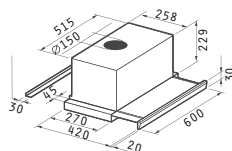

Telescopică Turbo 60cm

ESSENTIAL

Tip

INOX¹

Cod

065003501

Culoare: Inox

Dimensiuni: 60cm

Comenzi: Tip potențiomtru

Becuri cu halogen

Putere Motor: Turbo/250W

Nivel zgomot: 53dB

Capacitatea de absorbție: 800m³/h

Filtre metalice: 2

065099801

Filtre de Carbon

Cantitate necesară: 2