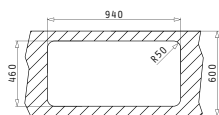

Dimensiunile Chiuvetei: 960 x 480mm
Dimensiunile Cuvei: 340 x 400 x 180mm / 165 x 290 x 120mm
Bază de Încastare: 60cm
Preaplin pe Cuvă