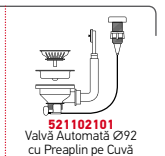

Valve și Sifoane Potrivite