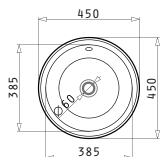

Accesorii Potrivite

525003301
Tocător
din Lemn

Valve și Sifoane Potrivite

521095501
Valvă Ø60
cu Drop

521055601
Sifon Pt Cuve Cu
Adâncime Inegală

521055801
Sifon
Pt 1 Cuvă

ROYAL

Dimensiunile Chiuvetei: Ø450mm
Dimensiunile Cuvei: Ø385 x 160mm
Bază de Încadrare: 45cm
Preaplin pe Cuvă