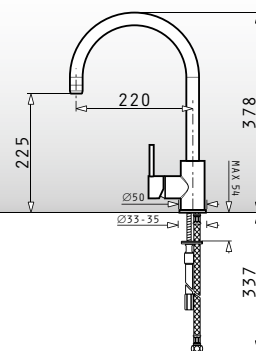

premium **Gusto**

Baterie cu un design simplu, atractiv.
Monocomandă cu discuri ceramice