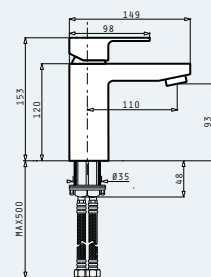

AMOROSO

**PRODUS
NOU!**

BAIE

Tip	Cod
BATERIE DE LAVOAR AMOROSO	090900501
BATERIE DE CADĂ AMOROSO	090900601

Baterie monocomandă de lavoar cu valvă automată