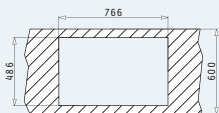

COMPOZIT

PRODUS NOU!

Dimensiunile Chiuvetei: 776 x 494mm
Dimensiunile Cuvei: 340 x 426 x 180mm
Bază de Încastrare: 45cm
Preaplin pe Cuvă