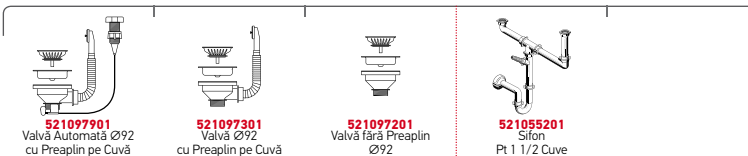

Valve și Sifoane Potrivite