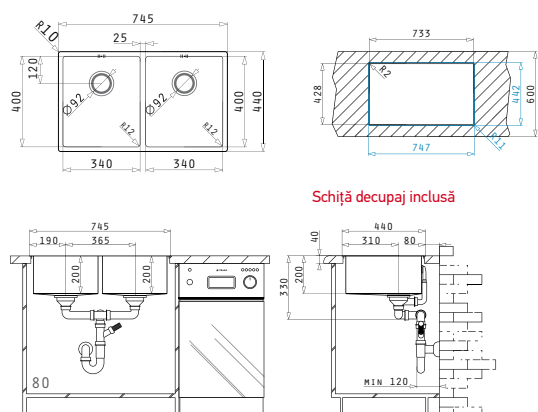

521102601
Valvă Ø92
cu Preaplin pe Cuvă

521058501
Sifon Ergonomic
Pt 1 1/2 Cuve

Valve și Sifoane Potrivite

521102101
Valvă Automată Ø92
cu Preaplin pe Cuvă

ASTRIS (74,5X44) 2B

Dimensiunile Chiuvetei: 745 x 440mm
Dimensiunile Cuvei: 340 x 400 x 200mm / 340 x 400 x 200mm
Bază de Încadrare: 80cm
Preaplin pe Cuvă