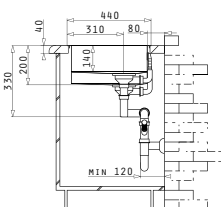

Schiță decupaj inclusă