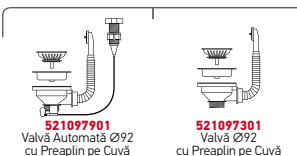

Finisaj	Cod	Valvă	Ambalaj
LUCIOS	100009301	Ø92mm	8 Articole / Cutie Carton

Accesorii Potrivite

Sub Blat

Valve și Sifoane Potrivite

IRIS (45X40) UM

Dimensiuni Exterioare: 472 x 422mm
 Dimensiunile Cuvei: 450 x 400 x 200mm
 Bază de Încadrare: 50cm
 Preaplin pe Cuvă