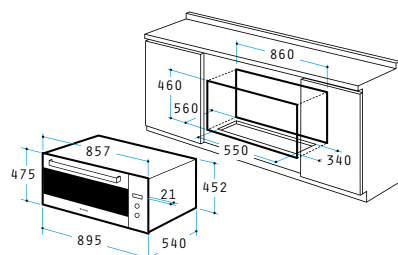

Cuptor 90IN 1100 Inox

ÎNCORPORABIL

Cod

034007002

Dimensiuni: 895 x 475 x 561mm

8 moduri de operare

Capacitate: 72 lt

Ceas digital

Led indicator întrerupere alimentare

Ușă triplu vitrată

Sticlă interioară demontabilă

Ventilator de răcire

2 grătare

2 tăvi

Dimensiuni Exterioare: 580 x 375 x 26mm

Dimensiuni Interioare: 430 x 315 x 26mm

Grilaj lateral

Tratament anti-pată

Cavitate special emailată

Clasă de eficiență energetică C