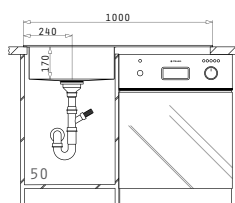

Dimensiunile Chiuvetei: 1000 x 510mm
Dimensiunile Cuvei: 450 x 400 x 170mm
Bază de Încadrare: 50cm
Preaplin pe Cuvă