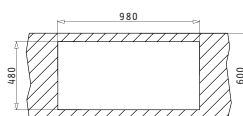

Dimensiunile Chiuvetei: 1160 x 500mm
Dimensiunile Cuvei: 450 x 400 x 200mm
Bază de Încastrare: 80cm
Preaplin pe Cuvă

Încastrabilă

EASYFIX™

Baterie Propusă

Accesorii Potrivite

043000601
Tocător
Din Sticlă

043000701
Strecurătoare
Inox