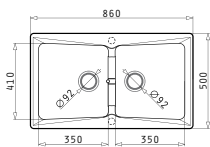

GRANIT

Cutie din carton include: Valve & sifon ergonomic.

Accesorii Potrivite

Baterie Propusă

PYRAGRANITE PETRA (86X50) 2B

Dimensiunile Chiuvetei: 860 x 500mm
Dimensiunile Cuvei: 350 x 410 x 210mm / 350 x 410 x 210mm
Bază de Încastrare: 90cm
Preaplin pe Cuvă