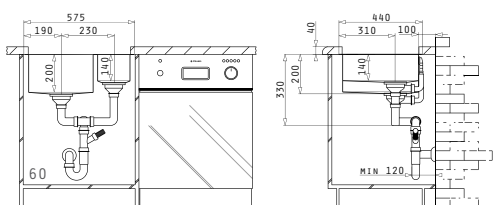

30
ANI
GARANȚIE

TETRAGON

CHIUVETE
DIN OTEL INOXIDABIL

TETRAGON (57,5X44) 2B ST

Dimensiunile Chiuvetei: 575 x 440mm
Dimensiunile Cuvei: 340 x 400 x 200mm / 170 x 400 x 140mm
Bază de Încadrare: 60cm
Preaplin pe Cuvă

Schiță decupaj inclusă

Finisaj	Tip Instalare	Cod	Valve	Ambalaj
PERIAT	SUB BLAT	100091530	Ø92mm, Ø92mm	1 Articol/Cutie Carton

Cutie din carton include: Valve & sifon ergonomic.

Baterie Propusă

Accesorii Potrivite

Valve și Sifoane Incluse

Valve și Sifoane Potrivite

TETRAGON (57,5X44) 2B DR

Dimensiunile Chiuvetei: 575 x 440mm
Dimensiunile Cuvei: 170 x 400 x 140mm / 340 x 400 x 200mm
Bază de Încadrare: 60cm
Preaplin pe Cuvă

Schiță decupaj inclusă

Finisaj	Tip Instalare	Cod	Valve	Ambalaj
PERIAT	SUB BLAT	100091430	Ø92mm, Ø92mm	1 Articol/Cutie Carton

Cutie din carton include: Valve & sifon ergonomic.

Baterie Propusă

Accesorii Potrivite

Valve și Sifoane Incluse

Valve și Sifoane Potrivite