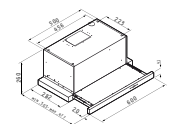

Sliding Inox Turbo with Electronic Display

ESSENTIAL

PRODUS NOU!

Tip Cod

90cm **065003901**

60cm **065004601**

Material: Inox

Dimensiuni: 60 / 90cm

Comenzi: Butoane electronice

Spoturi: 2 halogen

TURBO MOTOR x 220W

Nivel zgomot: 56dB

Capacitatea de absorbție: 800m³/h

Timer

Filte metalice: 2

065940301

Filte de Carbon

Cantitate necesară: 2