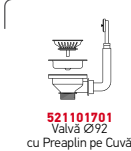

Valve și Sifoane Incluse