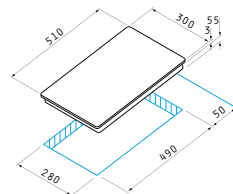

ramă
Semiflă
3mm

1 arzătoare pe gaz:

3300W (WOK)

Dimensiuni: 300 x 510mm

Valve de siguranță

Aprindere electronică automată

Grilaj de susținere din fontă

Kit adaptare pentru alimentare de la butelie