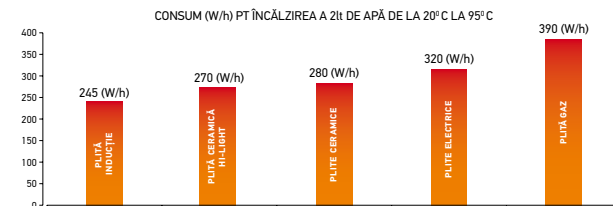

> Mai economică

90% din energia absorbită este convertită în căldură, direct în vasul de gătit. În momentul în care ridicăți vasul de pe ochiul plitei aceasta se oprește instantaneu, fără a cauza pierderi de energie.