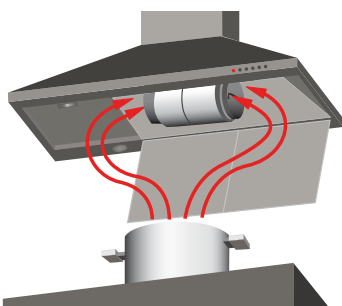

Caracteristici

> Absorbția periferică

Disponibilă la unele modele din seriile Elegant și Premium, absorbția periferică conferă aerului o viteză crescută ce nu permite scurgerea fumului sau a mirosurilor în alte direcții.

> Opțiunile panoului de control

Variantele diferă în funcție de modelul hotei. Comenzi de tip touch control, butoane electronice sau pivotante asigură o utilizare facilă și un aspect remarcabil.

> Spoturi halogen

Toate modelele din seriile Elegant & Premium sunt prevăzute cu spoturi halogen cu protecție din sticlă (pentru o mai bună rezistență la căldură și uzură în timp).

> Nivel de zgomot redus

Hotele Pyramis mențin nivelul de zgomot la cote scăzute, oferind un confort casnic perfect. Nivelul de zgomot este măsurat în db iar hotele Pyramis se încadrează unui nivel de zgomot aferent unei camere de zi liniștite!

> Timer

Este un sistem care odată activat, prin simpla apăsarea a butonului sau tastei aferente (vezi instrucțiunile de utilizare), permite hotei să se oprească automat după sfârșitul duratei predefinite (5, 10 sau 15 minute, în funcție de model).

> Funcția "Clean Air"

Disponibilă pentru toate modelele din seria Elegant și Premium, această funcție împropătează aerul din încăpere în mod automat. Funcția pornește hota pentru 10 minute, la fiecare oră, la treapta 1 de viteză. După cele 10 minute de operare motorul se oprește în timp ce ledul va indica funcționarea programului. Prin apăsarea oricărui buton, altul decât lumina, hota va reveni la funcția ei de bază.

> Filtre cu cărbune activ