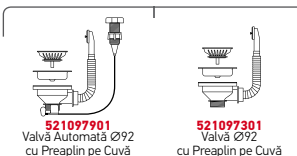

Sub Blat

Valve și Sifoane Potrivite