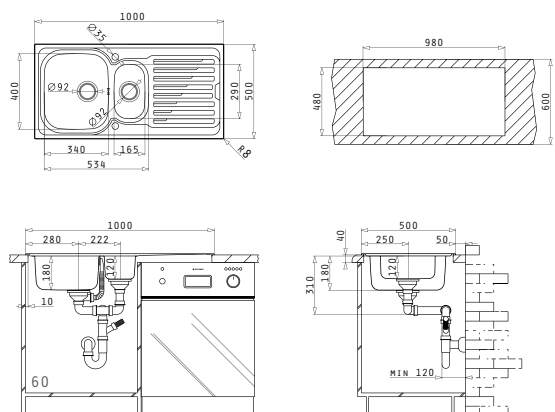

EASYFIX™

Baterie Propusă

ARMONICA

Accesorii Potrivite

Valve și Sifoane Potrivite

AMALȚIA (100X50) 1 1/2B 1D

Dimensiunile Chiuvetei: 1000 x 500mm
Dimensiunile Cuvei: 340 x 400 x 180mm / 165 x 290 x 120mm
Bază de Încastrare: 60cm
Preaplin pe Cuvă