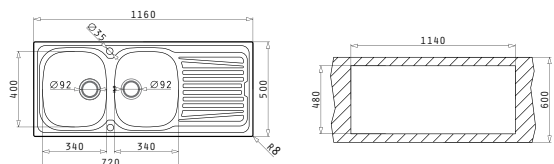

FESTIVO

SPARTA (116X50) 2B 1D

Dimensiunile Chiuvetei: 1160 x 500mm
Dimensiunile Cuvei: 340 x 400 x 150mm / 340 x 400 x 150mm
Bază de Încastrare: 80cm
Preaplin pe Cuvă

Finisaj	Cod	Poziția Cuvei	Valve	Ambalaj
LUCIOS	100133101	Reversibilă 1+1 Găuri de Baterie	Ø92mm, Ø92mm	Plic
TEXTURAT	100133601	Reversibilă 1+1 Găuri de Baterie	Ø92mm, Ø92mm	Plic