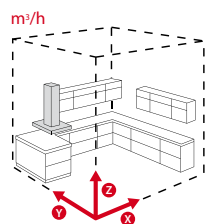

> Alege hota potrivită bucătăriei tale

Pyramis te ajută să alegi hota potrivită pentru bucătăria ta în funcție de capacitatea de absorbție, pe baza următoarelor criterii:

- Dimensiunea bucătăriei
- Suprafața zonei de gătit
- Numărul și dimensiunea arzătoarelor sau a zonelor de gătit electrice