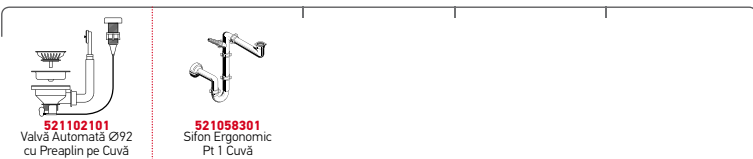

Valve și Sifoane Incluse