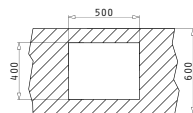

INSTALARE SUB BLAT

Schiță decupaj inclusă