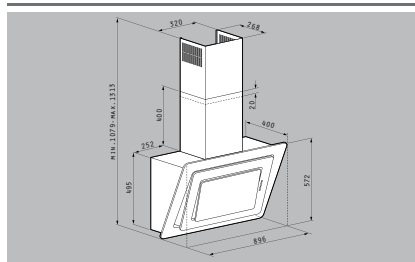

065016801

Negru & Verde

065003801

Culoare
Negru & Albastru

Culoare
Negru & Verde

Material: Sticlă neagra

Dimensiuni: 90cm

Capacitatea de absorbție: 900m³/h