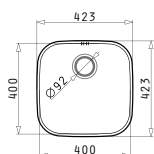

Accesorii Potrivite

Sub Blat

Valve și Sifoane Potrivite

30
ANI
GARANȚIE

IRIS

CHIUVETE
DIN OTEL INOXIDABIL

IRIS (40X40) UM

Dimensiuni Exterioare: 423 x 423mm
 Dimensiunile Cuvei: 400 x 400 x 200mm
 Bază de Încadrare: 45cm
 Preaplin pe Cuvă