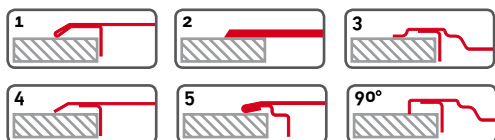

> De mască

4 Fețe Pliate:
Toate cele patru laturi ale chiuvetei sunt pliate în jos.

3 Fețe Pliate:
În acest caz, trei dintre cele patru laturi sunt pliate în jos, iar a patra, care este situată în partea dinspre perete, este ridicată pentru a crea o protecție împotriva scurgerii apei sau a altor lichide.