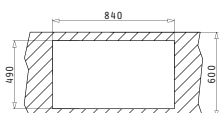

Cutie din carton include: Valvă & sifon ergonomic.

Încastrabilă

Baterie Propusă

STRETO

PYRAGRANITE CALDERA (86X51) 1 3/4B

Dimensiunile Chiuvetei: 860 x 510mm
Dimensiunile Cuvei: 310 x 435 x 200mm / 436 x 434 x 230mm
Bază de Încastrare: 90cm
Preaplin pe Cuvă