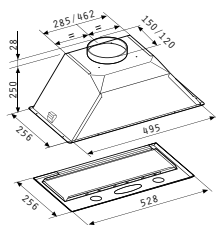

Integrated Turbo

ESSENTIAL

**PRODUS
NOU!**

Cod

065103401

Material: Gri metalic

Dimensiuni: 58cm

Comenzi: Tip potențiomtru

Becuri cu halogen

TURBO MOTOR x 250W

Nivel zgomot: 53dB

Capacitatea de absorbtie: 800m³/h

Filte metalice: 2

065099901

Filte de Carbon

Cantitate necesară: 2