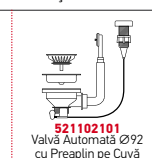

Valve și Sifoane Potrivite