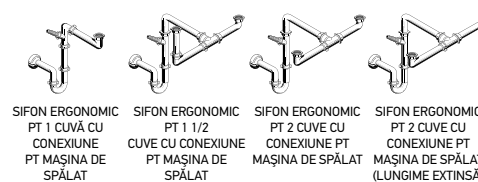

SIFON ERGONOMIC	521058301	521058501	521058401	521144201

TIPURI DE CHIUVEȚE				
CHIUVEȚĂ CU 1 CUVĂ	●			
CHIUVEȚĂ CU 1 1/2 CUVE		●		
CHIUVEȚĂ CU 2 CUVE			●	●