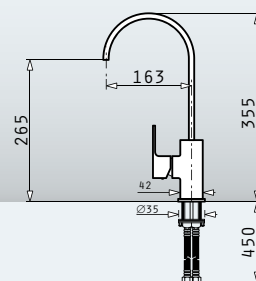

ecoline **Risoluto**

Baterie monocomandă, cartuş cu discuri ceramice

Tip Finisaj

CROM

Cod

090900001

BATERII DE BUCĂTĂRIE ECOLINE