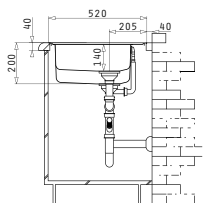

Dimensiunile Chiuvetei: 605 x 520mm
Dimensiunile Cuvei: 340 x 400 x 200mm / 170 x 400 x 140mm
Bază de Încastrare: 60cm
Preaplin pe Cuvă

Finisaj	Cod	Găuri de Baterie	Valve	Ambalaj
LUCIOS	108910201	2 Găuri de Baterie	Ø92mm, Ø92mm	1 Articol/Cutie Carton