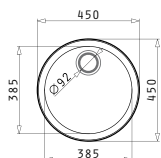

CT

Dimensiunile Chiuvetei: Ø450mm
Dimensiunile Cuvei: Ø385 x 30mm
Bază de Încadrare: 45cm

Schiță decupaj inclusă

Încastrabilă

EASYFIX™

Finisaj	Cod	Valvă	Ambalaj
LUCIOS	100040701	Ø60mm	5 Articole / Cutie Carton
LINEN	100041001	Ø60mm	5 Articole / Cutie Carton