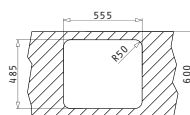

30
ANI
GARANȚIE

INSET BOWLS

CHIUVETE
DIN OTEL INOXIDABIL

KIBA

Dimensiunile Chiuvetei: $\varnothing 485$ mm
Dimensiunile Cuvei: $\varnothing 385 \times 163$ mm
Bază de Încastrare: 45cm
Preaplin pe Cuvă

Încastrabilă

EASYFIX™

Finisaj	Cod	Găuri de Baterie	Valvă	Ambalaj
LUCIOS	100053701	1 Gaură de Baterie	$\varnothing 92$mm	10 Articole / Cutie de Carton
TEXTURAT	100053801	1 Gaură de Baterie	$\varnothing 92$mm	10 Articole / Cutie de Carton

Accesorii Potrivite

525003301
Tocător
din Lemn

525002901
Cos
Inox

525000501
Cos
Alb

Baterie Propusă

SERENO

Valve și Sifoane Potrivite

521055801
Sifon
Pt 1 Cuvă

KIBA SQUARE

Dimensiunile Chiuvetei: 465 x 405mm
Dimensiunile Cuvei: 400 x 340 x 150mm
Bază de Încastrare: 45cm
Preaplin pe Cuvă

Încastrabilă

EASYFIX™

Finisaj	Cod	Valvă	Ambalaj
LUCIOS	100080001	$\varnothing 60$mm	10 Articole / Cutie de Carton

Accesorii Potrivite

525004701
Tocător
din Lemn

Baterie Propusă

MODO

Valve și Sifoane Potrivite

521055801
Sifon
Pt 1 Cuvă

ATRIA

Dimensiunile Chiuvetei: 575 x 505mm
Dimensiunile Cuvei: 480 x 340 x 180mm
Bază de Încastrare: 60cm
Preaplin pe Cuvă

Încastrabilă

EASYFIX™

Finisaj	Cod	Găuri de Baterie	Valvă	Ambalaj
LUCIOS	100081501	1 Gaură de Baterie	$\varnothing 92$mm	Plic
TEXTURAT	100080901	1 Gaură de Baterie	$\varnothing 92$mm	Plic

Accesorii Potrivite

Baterie Propusă

CONTRALTO

Valve și Sifoane Potrivite

521055801
Sifon
Pt 1 Cuvă