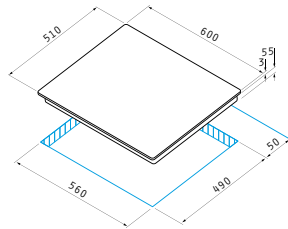

Plită Gaz 60CF 468 Wok Inox & Fontă

PRODUS NOU!

Cod

030059001

4 arzătoare pe gaz:

1750W

1750W

3300W (WOK)

1000W

Dimensiuni: 600 x 510mm

Valve de siguranță

Aprindere electronică automată

Grilaj de susținere din fontă

Kit adaptare pentru alimentare de la butelie