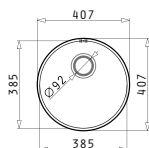

Dimensiuni Exterioare: Ø407mm
Dimensiunile Cuvei: Ø385 x 150mm
Bază de Încadrare: 45cm
Preaplin pe Cuvă