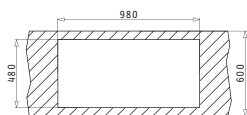

GRANIT

Cutie din carton include: Valve & sifon ergonomic.

Accesorii Potrivite

Baterie Propusă

25
ANI
GARANȚIE

PYRAGRANITE PETRA

PYRAGRANITE PETRA (100X50) 1 1/2B 1D

Dimensiunile Chiuvetei: 1000 x 500mm
 Dimensiunile Cuvei: 325 x 410 x 210mm / 150 x 350 x 130mm
 Bază de Încastrare: 60cm
 Preaplin pe Cuvă