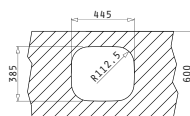

30
ANI
GARANȚIE

INSET BOWLS

CHIUVETE
DIN OTEL INOXIDABIL

KIBA

Dimensiunile Chiuvetei: $\varnothing 485$ mm
Dimensiunile Cuvei: $\varnothing 385 \times 163$ mm
Bază de Încastrare: 45cm
Preaplin pe Cuvă

Încastrabilă

EASYFIX™

Finisaj	Cod	Găuri de Baterie	Valvă	Ambalaj
LUCIOS	100053701	1 Gaură de Baterie	$\varnothing 92$mm	10 Articole / Cutie de Carton
TEXTURAT	100053801	1 Gaură de Baterie	$\varnothing 92$mm	10 Articole / Cutie de Carton

Accesorii Potrivite

525003301
Tocător
din Lemn

525002901
Cos
Inox

525000501
Cos
Alb

Baterie Propusă

SERENO

Valve și Sifoane Potrivite

521055801
Sifon
Pt 1 Cuvă

KIBA SQUARE

Dimensiunile Chiuvetei: 465 x 405mm
Dimensiunile Cuvei: 400 x 340 x 150mm
Bază de Încastrare: 45cm
Preaplin pe Cuvă

Încastrabilă

EASYFIX™

Finisaj	Cod	Valvă	Ambalaj
LUCIOS	100080001	$\varnothing 60$mm	10 Articole / Cutie de Carton

Accesorii Potrivite

525004701
Tocător
din Lemn

Baterie Propusă

MODO

Valve și Sifoane Potrivite

521055801
Sifon
Pt 1 Cuvă

ATRIA

Dimensiunile Chiuvetei: 575 x 505mm
Dimensiunile Cuvei: 480 x 340 x 180mm
Bază de Încastrare: 60cm
Preaplin pe Cuvă

Încastrabilă

EASYFIX™

Finisaj	Cod	Găuri de Baterie	Valvă	Ambalaj
LUCIOS	100081501	1 Gaură de Baterie	$\varnothing 92$mm	Plic
TEXTURAT	100080901	1 Gaură de Baterie	$\varnothing 92$mm	Plic

Accesorii Potrivite

Baterie Propusă

CONTRALTO

Valve și Sifoane Potrivite

521055801
Sifon
Pt 1 Cuvă