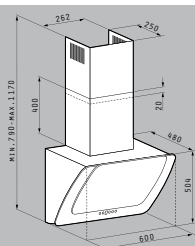

Sticlă Neagră

Material: Sticlă neagră

Dimensiuni: 60cm

Capacitatea de absorbție: 750m³/h

Nivel zgomot: 46dB

Putere motor: 210W

Spoturi: 2 LED

Comenzi: Touch | Timer

Indicator de saturație a filtrelor

065940301
Filtre de Carbon
Cantitate necesară: 2

Filtre metalice: 1