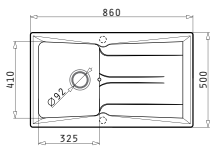

Dimensiunile Chiuvetei: 860 x 500mm
Dimensiunile Cuvei: 325 x 410 x 210mm
Bază de Încastrare: 45cm
Preaplin pe Cuvă

Schiță decupaj inclusă

Culoare	Cod	Valvă	Ambalaj
ALB	077400001	Ø92mm	1 Articol/Cutie Carton
GRI	077400601	Ø92mm	1 Articol/Cutie Carton
BEJ	077400301	Ø92mm	1 Articol/Cutie Carton
SAND	077400701	Ø92mm	1 Articol/Cutie Carton
NEGRU	077401001	Ø92mm	1 Articol/Cutie Carton
GRAFIT	077400101	Ø92mm	1 Articol/Cutie Carton

GRANIT

Cutie din carton include: Valve & sifon ergonomic.