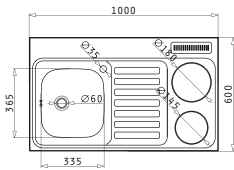

MINI BUCĂTĂRIE METALICĂ (100X60)

Poziția Cuvei	Cod	Găuri de Baterie	Valvă
Cuvă pe dreapta	170002501	1 Gaură de Baterie	Ø60mm
Cuvă pe stânga	170002601	1 Gaură de Baterie	Ø60mm

i Ambalajul include valva

Plite Încastabile

- 1 Ochi Rapid 145mm, 1500W
- 1 Ochi Rapid 180mm, 1500W
- Termostat individual pentru ambele zone de gătit
- 2 Butoane cu 7 Trepte de Putere

Frigider 4**** Zanussi

- Tensiune alimentare - Frecvență: 230V- 50Hz
- Capacitate: 140L
- Dimensiuni: 55 x 59 x 82cm
- Congelator
- Rafturi Reglabile

Dulap Metalic Alb cu Raft

- Dimensiuni: 45 x 59 x 82cm

Accesorii Potrivite

Baterie Propusă