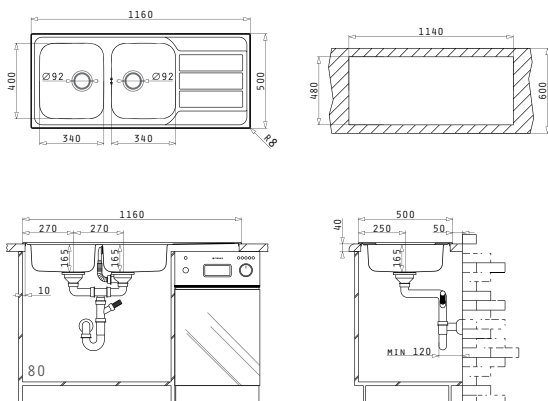

Valve și Sifoane Potrivite

30
ANI
GARANȚIE

ATHENA

ATHENA (100X50) 1 1/2B 1D

Dimensiunile Chiuvetei: 1000 x 500mm
Dimensiunile Cuvei: 340 x 400 x 165mm / 170 x 275 x 80mm
Bază de Încastrare: 60cm
Preaplin pe Cuvă

Accesorii Potrivite

Valve și Sifoane Potrivite

ATHENA (116X50) 2B 1D

Dimensiunile Chiuvetei: 1160 x 500mm
Dimensiunile Cuvei: 340 x 400 x 160mm / 340 x 400 x 160mm
Bază de Încastrare: 80cm
Preaplin pe Cuvă