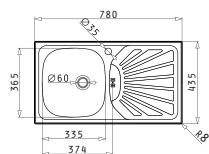

Baterie Propusă

SERIA
BASIC
ESSENTIAL

30
ANI
GARANȚIE

BASIC

CHIUVEȚE
DIN OTEL INOXIDABIL

ET78

Dimensiunile Chiuvetei: 780 x 435mm
Dimensiunile Cuvei: 335 x 365 x 150mm
Bază de Încastrare: 45cm
Preaplin pe Picurător