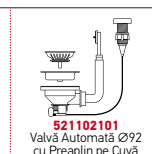

Valve și Sifoane Potrivite