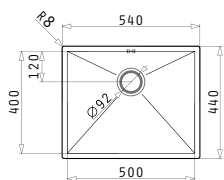

Cutie din carton include: Valvă.

Accesorii Potrivite

Valve și Sifoane Incluse

Valve și Sifoane Potrivite

TETRAGON (50X40) 1B

Dimensiuni Exterioare: 540 x 440mm
Dimensiunile Cuvei: 500 x 400 x 200mm
Bază de Încadrare: 60cm
Preaplin pe Cuvă