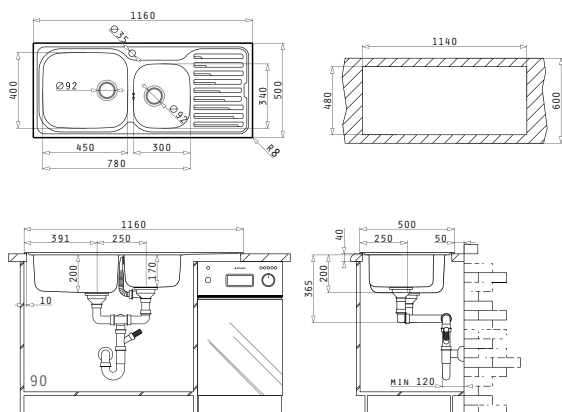

Dimensiunile Chiuvetei: 1160 x 500mm
Dimensiunile Cuvei: 450 x 400 x 200mm / 300 x 340 x 170mm
Bază de Încastrare: 90cm
Preaplin pe Cuvă