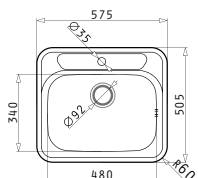

30
ANI
GARANȚIE

INSET BOWLS

CHIUVETE
DIN OTEL INOXIDABIL

KIBA

Dimensiunile Chiuvetei: $\varnothing 485$ mm
Dimensiunile Cuvei: $\varnothing 385 \times 163$ mm
Bază de Încastrare: 45cm
Preaplin pe Cuvă

Încastrabilă

EASYFIX™

Finisaj	Cod	Găuri de Baterie	Valvă	Ambalaj
LUCIOS	100053701	1 Gaură de Baterie	$\varnothing 92$mm	10 Articole / Cutie de Carton
TEXTURAT	100053801	1 Gaură de Baterie	$\varnothing 92$mm	10 Articole / Cutie de Carton

Accesorii Potrivite

525003301
Tocător
din Lemn

525002901
Cos
Inox

525000501
Cos
Alb

Baterie Propusă

SERENO

Valve și Sifoane Potrivite

521055801
Sifon
Pt 1 Cuvă

KIBA SQUARE

Dimensiunile Chiuvetei: 465 x 405mm
Dimensiunile Cuvei: 400 x 340 x 150mm
Bază de Încastrare: 45cm
Preaplin pe Cuvă

Încastrabilă

EASYFIX™

Finisaj	Cod	Valvă	Ambalaj
LUCIOS	100080001	$\varnothing 60$mm	10 Articole / Cutie de Carton

Accesorii Potrivite

525004701
Tocător
din Lemn

Baterie Propusă

MODO

Valve și Sifoane Potrivite

521055801
Sifon
Pt 1 Cuvă

ATRIA

Dimensiunile Chiuvetei: 575 x 505mm
Dimensiunile Cuvei: 480 x 340 x 180mm
Bază de Încastrare: 60cm
Preaplin pe Cuvă

Încastrabilă

EASYFIX™

Finisaj	Cod	Găuri de Baterie	Valvă	Ambalaj
LUCIOS	100081501	1 Gaură de Baterie	$\varnothing 92$mm	Plic
TEXTURAT	100080901	1 Gaură de Baterie	$\varnothing 92$mm	Plic

Accesorii Potrivite

Baterie Propusă

CONTRALTO

Valve și Sifoane Potrivite

521055801
Sifon
Pt 1 Cuvă