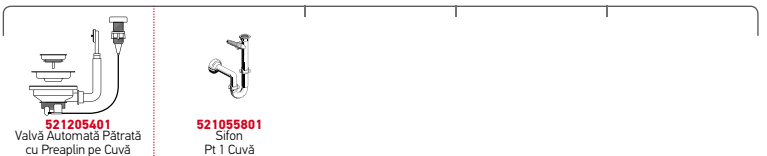

Valve și Sifoane Incluse