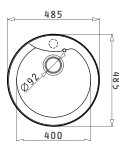

GRANIT

Cutie din carton include: Valve & sifon ergonomic.

Accesorii Potrivite

Baterie Propusă

PYRAGRANITE HYDRIA (Ø48,5) 1B

Dimensiunile Chiuvetei: Ø485mm
Dimensiunile Cuvei: 400 x 215mm
Bază de Încastrare: 45cm
Preaplin pe Cuvă