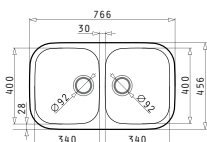

Schiță decupaj inclusă