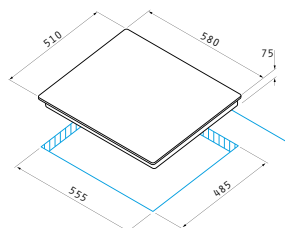

Plită Gaz 60CS 479 Inox & Fontă

PRODUS NOU!

Cod

030029901

4 arzătoare pe gaz:

1750W

1750W

3000W

1000W

Dimensiuni: 580 x 510mm

Valve de siguranță

Aprindere electronică automată

Grilaj de susținere din fontă