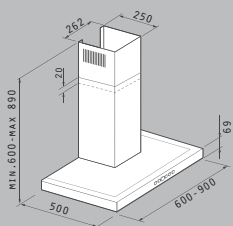

Material: Inox

Dimensiuni: 60cm

Capacitatea de absorbție: 630m³/h

Nivel zgomot: 55dB

Putere motor: 190W

Spoturi: 2 halogen

Comenzi: Butoane electronice / Butoane pivotante

Timer (Saldo Digital)

065915801

Filtre de Carbon
Cantitate necesară: 2

Filtre metalice: 3 (90cm), 2 (60cm)