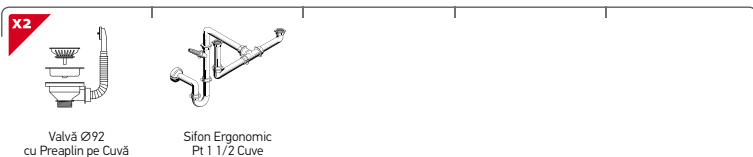

Cutie din carton include: Valve & sifon ergonomic.

Încastrabilă

Baterie Propusă

Accesorii Potrivite

Valve și Sifoane Incluse

CELESTE DR

Dimensiunile Chiuvetei: 830 x 830mm
Dimensiunile Cuvei: 330 x 330 x 215mm / 340 x 390 x 210mm
Bază de Încadrare: 80cm
Preaplin pe Cuvă