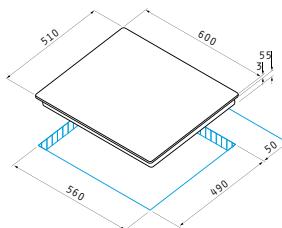

PRODUS NOU!

Cod

030059301

4 arzătoare pe gaz:

Dimensiuni: 580 x 510mm

Valve de siguranță

Aprindere electronică automată

Grilaj de susținere din fontă