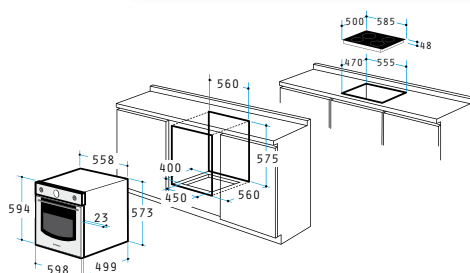

Set Rustic Grafit

ÎNCORPORABIL

Cuptor **034006601**

Plită **034003301**

Dimensiuni: 598 x 594 x 522mm

6 moduri de operare

Capacitate: 58 lt

Programator analog pentru oprirea funcției de gătit

Temporizator

Ventilator de răcire

Ușă dublu vitrată

1 grătar, 1 tăva

Clasă de eficiență energetică A

4 arzătoare pe gaz:

1750W

1750W

3000W

1000W

Dimensiuni: 585 x 500mm

Valve de siguranță

Aprindere electronică automată

Grilaj susținere vase: Oțel emailat

Kit adaptare pentru alimentare de la butelie