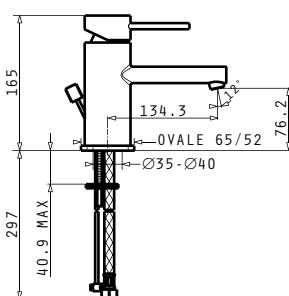

MATINATA

BAIE

Tip	Cod
BATERIE DE LAVOAR MATINATA	098020101
BATERIE DE CADĂ MATINATA	098020201

Baterie monocomandă de lavoar cu valvă automată