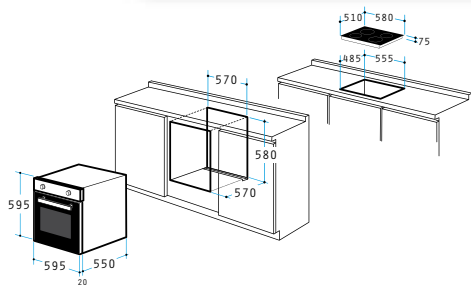

Set Base 1

ÎNCORPORABIL

Dimensiuni: 595 x 595 x 570mm

3 moduri de operare

Capacitate: 61 lt

Ventilator de răcire

Ușă dublu vitrată

1 grătar

1 tăva

Clasă de eficiență energetică A

4 arzătoare pe gaz:

1750W

1750W

3000W

1000W

Dimensiuni: 580 x 510mm

Valve de siguranță

Aprindere electronică automată

Grilaj susținere vase: Oțel emailat

Cod

034006001