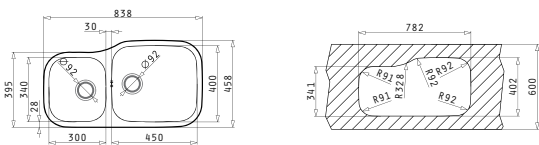

Accesorii Potrivite

Valve și Sifoane Incluse

Valve și Sifoane Potrivite

DIONE (84X46) 2B DR

Dimensiunile Chiuvetei: 838 x 458mm
Dimensiunile Cuvei: 300 x 340 x 170mm / 450 x 400 x 200mm
Bază de Încastrare: 90cm
Preaplin pe Cuvă