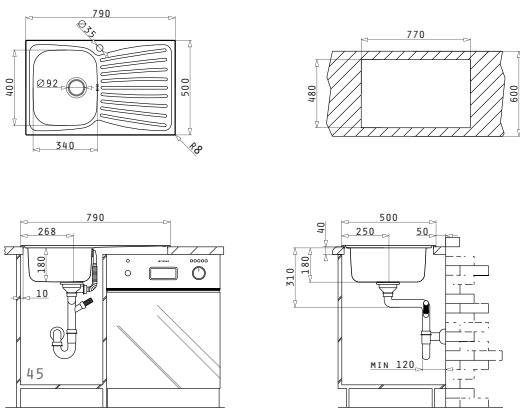

Valve și Sifoane Potrivite

CHIUVEȚE
DIN OTEL INOXIDABIL

SERIA
ARIADNE
PREMIUM

30
ANI
GARANȚIE

ARIADNE

CHIUVETE
DIN OTEL INOXIDABIL

ARIADNE (79X50) 1B 1D

Dimensiunile Chiuvetei: 790 x 500mm
Dimensiunile Cuvei: 340 x 400 x 180mm
Bază de Încastrare: 45cm
Preaplin pe Cuvă