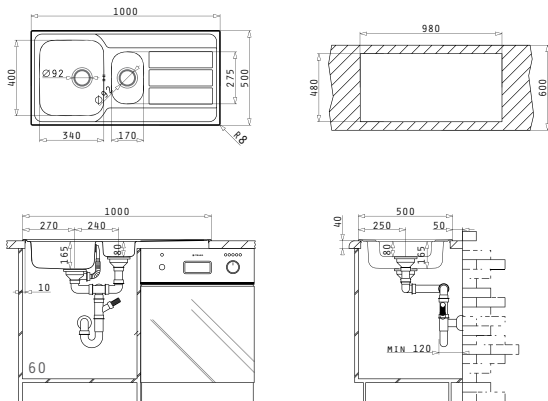

Valve și Sifoane Potrivite

30
ANI
GARANȚIE

ATHENA

ATHENA (100X50) 1 1/2B 1D

Dimensiunile Chiuvetei: 1000 x 500mm
Dimensiunile Cuvei: 340 x 400 x 165mm / 170 x 275 x 80mm
Bază de Încastrare: 60cm
Preaplin pe Cuvă

Accesorii Potrivite

Valve și Sifoane Potrivite

ATHENA (116X50) 2B 1D

Dimensiunile Chiuvetei: 1160 x 500mm
Dimensiunile Cuvei: 340 x 400 x 160mm / 340 x 400 x 160mm
Bază de Încastrare: 80cm
Preaplin pe Cuvă