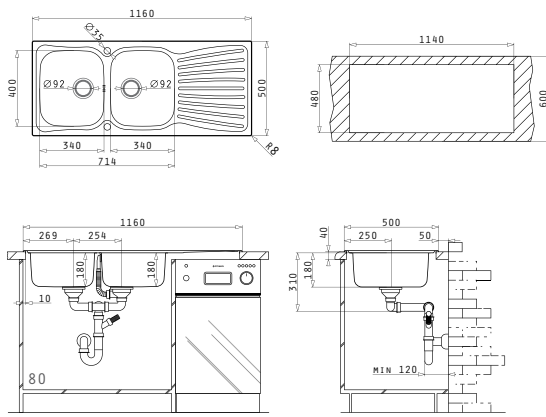

Accesorii Potrivite

Valve și Sifoane Potrivite

ARIADNE (116X50) 2B 1D

Dimensiunile Chiuvetei: 1160 x 500mm
Dimensiunile Cuvei: 340 x 400 x 180mm / 340 x 400 x 180mm
Bază de Încastrare: 80cm
Preaplin pe Cuvă