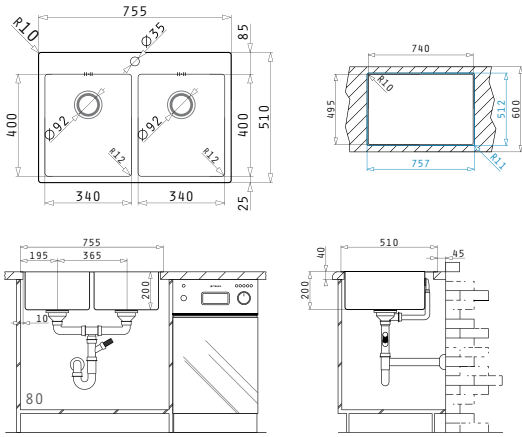

Finisaj	Cod	Găuri de Baterie	Valvă	Ambalaj
LUCIOS	109401901	1 Gaură de Baterie	∅92mm	1 Articol/Cutie Carton

Cutia din carton include: Valve & sifon ergonomic.

Dimensiuni Chiuvetei: 755 x 510mm
Dimensiunile Cuvei: 340 x 400 x 200mm / 340 x 400 x 200mm
Bază de Încadrare: **80cm**
Preaplin pe Cuvă

La Nivelul Blatului

Încastrabilă

Baterie Propusă

MINI CRESENTO