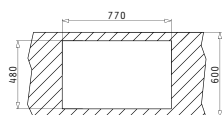

ROTA

Accesorii Potrivite

Valve și Sifoane Potrivite

AMALTIA (79X50) 1B 1D

Dimensiunile Chiuvetei: 790 x 500mm
Dimensiunile Cuvei: 340 x 400 x 180mm
Bază de Încastrare: 45cm
Preaplin pe Cuvă

Finisaj	Cod	Poziția Cuvei	Valvă	Ambalaj
LUCIOS	107119701	Reversibilă 1+1 Găuri de Baterie	Ø92mm	Plic
TEXTURAT	107119801	Reversibilă 1+1 Găuri de Baterie	Ø92mm	Plic