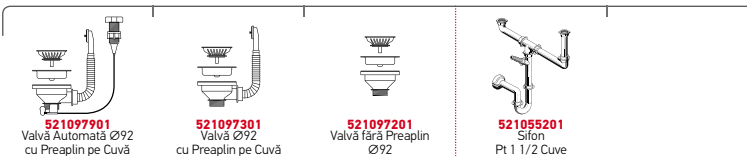

Valve și Sifoane Potrivite