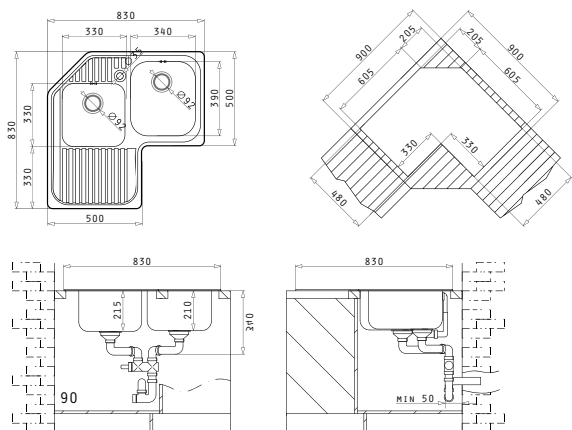

Cutie din carton include: Valve & sifon ergonomic.

Încastrabilă

Baterie Propusă

Accesorii Potrivite

Valve și Sifoane Incluse

CELESTE DR

Dimensiunile Chiuvetei: 830 x 830mm
Dimensiunile Cuvei: 330 x 330 x 215mm / 340 x 390 x 210mm
Bază de Încadrare: 80cm
Preaplin pe Cuvă