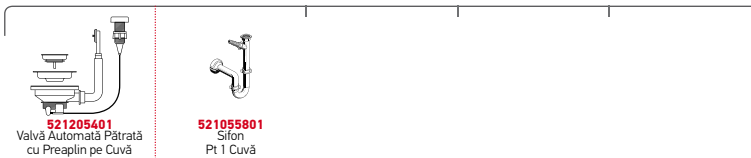

Valve și Sifoane Incluse