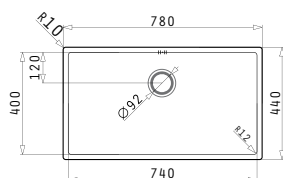

ASTRIS (50X40) 1B

Dimensiuni Exterioare: 540 x 440mm
Dimensiunile Cuvei: 500 x 400 x 200mm
Bază de Încadrare: **60cm**
Preaplin pe Cuvă

Schiță decupaj inclusă

Finisaj	Cod	Valvă	Ambalaj
LUCIOS	101028501	Ø92mm	1 Articol/Cutie Carton

Cutie din carton include: Valvă.

Accesorii Potrivite

La Nivelul Blatului

Valve și Sifoane Incluse

Valve și Sifoane Potrivite

ASTRIS (74X40) 1B

Dimensiuni Exterioare: 780 x 440mm
Dimensiunile Cuvei: 740 x 400 x 200mm
Bază de Încadrare: **80cm**
Preaplin pe Cuvă

30
ANI
GARANȚIE

ASTRIS

ASTRIS (57,5X44) 2B ST

Dimensiunile Chiuvetei: 575 x 440mm
Dimensiunile Cuvei: 340 x 400 x 200mm / 170 x 400 x 140mm
Bază de Încastrare: 60cm
Preaplin pe Cuvă

Schiță decupaj inclusă