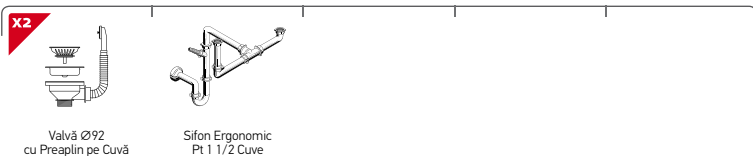

Încastrabilă

Baterie Propusă

Accesorii Potrivite

Valve și Sifoane Incluse

SERIA
CORNER
CLASSIC

30
ANI
GARANȚIE

CORNER

MEDUSA CORNER 1 1/2B 2D