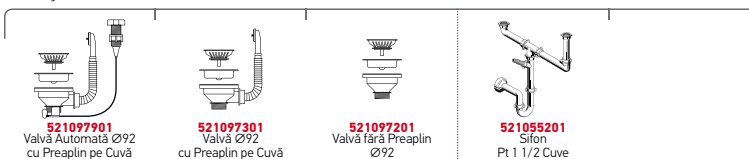

Valve și Sifoane Potrivite