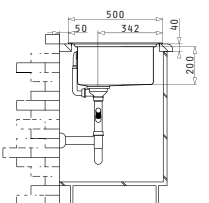

30
ANI
GARANȚIE

STUDIO

CHIUVETE
DIN OTEL INOXIDABIL

STUDIO (86X50) 1B 1D ST

Dimensiunile Chiuvetei: 860 x 500mm
Dimensiunile Cuvei: 400 x 400 x 200mm
Bază de Încadrare: 60cm
Preaplin pe Cuvă

Finisaj	Cod	Găuri de Baterie	Valvă	Ambalaj
LUCIOS	107149130	2 Găuri de Baterie	Ø92mm	1 Articol/Cutie Carton

Cutia din carton include: Valvă automată & sifon.

Încastrabilă

EASYFIX™

Baterie Propusă

GRAZIOSO

Accesorii Potrivite

043000601
Tocător
Din Sticlă

043000701
Strecurătoare
Inox

Valve și Sifoane Incluse

521055801
Sifon
Pt 1 Cuvă

STUDIO (86X50) 1B 1D DR

Dimensiunile Chiuvetei: 860 x 500mm
Dimensiunile Cuvei: 400 x 400 x 200mm
Bază de Încadrare: 60cm
Preaplin pe Cuvă

Finisaj	Cod	Găuri de Baterie	Valvă	Ambalaj
LUCIOS	107149030	2 Găuri de Baterie	Ø92mm	1 Articol/Cutie Carton

Cutia din carton include: Valvă automată & sifon.

Încastrabilă

EASYFIX™

Baterie Propusă

GRAZIOSO

Accesorii Potrivite

043000601
Tocător
Din Sticlă

043000701
Strecurătoare
Inox

Valve și Sifoane Incluse

521055801
Sifon
Pt 1 Cuvă