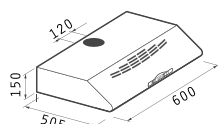

Standard 60cm

ESSENTIAL