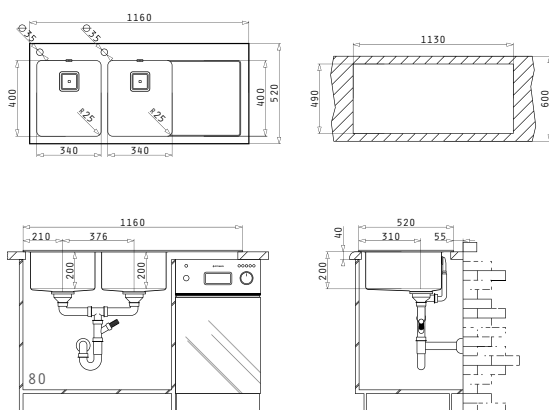

Cutia din lemn include: Valvă automată, valvă & sifon.

Încastrabilă

Baterie Propusă

Accesorii Potrivite

Valve și Sifoane Incluse

CRYSTALON (116X52) 2B 1D ALB ST

Dimensiunile Chiuvetei: 1160 x 520mm
 Dimensiunile Cuvei: 340 x 400 x 200mm / 340 x 400 x 200mm
 Bază de Încastrare: **80cm**
 Preaplin pe Cuvă