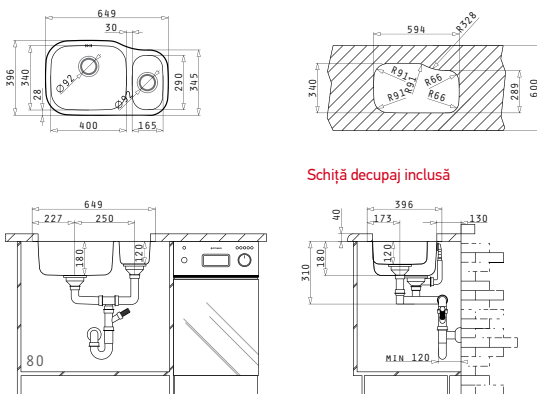

Schiță decupaj inclusă

Finisaj	Cod	Găuri de Baterie	Valve	Ambalaj
LUCIOS	109400430	0 Găuri de Baterie	Ø92mm, Ø92mm	1 Articol/Cutie Carton

Cutie din carton include: Valve, sifon ergonomic & strecurătoare transparentă.

Sub Blat

Baterie Propusă

RITMO

Accesorii Incluse

525000201
Strecurătoare
Transparentă

Accesorii Potrivite

525004701
Tocător
din Lemn

525004201
Coș
Inox

525000401
Coș
Alb

100060001
Strecurătoare
Inox

Valve și Sifoane Incluse

521101701
Valvă Ø92
cu Preaplin pe Cuvă

521097201
Valvă fără Preaplin
Ø92

521058501
Sifon Ergonomic
Pt 1 1/2 Cuve

521097901
Valvă Automată Ø92
cu Preaplin pe Cuvă

Valve și Sifoane Potrivite

DIONE (65X40) 1 1/2B DR