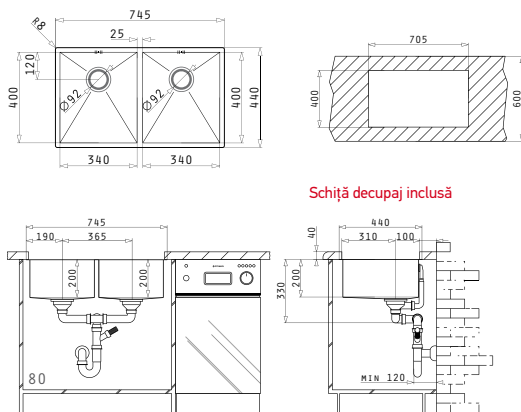

Valve și Sifoane Incluse

Valve și Sifoane Potrivite

TETRAGON (74,5X44) 2B

Dimensiunile Chiuvetei: 745 x 440mm
Dimensiunile Cuvei: 340 x 400 x 200mm / 340 x 400 x 200mm
Bază de Încastrare: 80cm
Preaplin pe Cuvă