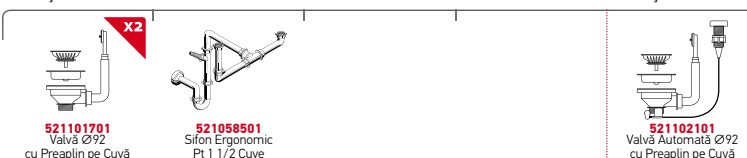

Valve și Sifoane Incluse

Valve și Sifoane Potrivite

TETRAGON (74,5X44) 2B

Dimensiunile Chiuvetei: 745 x 440mm
Dimensiunile Cuvei: 340 x 400 x 200mm / 340 x 400 x 200mm
Bază de Încastrare: 80cm
Preaplin pe Cuvă