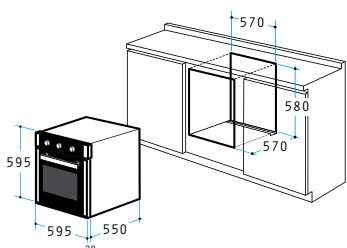

Cuptor 60IN 6131 Sticlă & Inox

ÎNCORPORABIL

Cod

034005901

Dimensiuni: 595 x 595 x 570mm

4 moduri de operare

Capacitate: 61 lt

Avertizor minute scurse

Ușă dublu vitrată

Sticlă interioară demontabilă

Ventilator de răcire

1 grătar

1 tavă

Dimensiuni Exterioare: 450 x 360 x 35mm

Dimensiuni Interioare: 380 x 325 x 35mm

Grilaj lateral

Ghidaj telescopic: Opțional

Clasă de eficiență energetică A