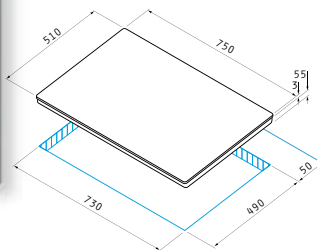

Plită Gaz 75CF 507 Wok Sticlă Neagră Inox & Fontă

PRODUS NOU!

Cod

030059401