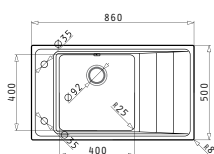

30
ANI
GARANȚIE

STUDIO

CHIUVETE
DIN OTEL INOXIDABIL

STUDIO (86X50) 1B 1D ST

Dimensiunile Chiuvetei: 860 x 500mm
Dimensiunile Cuvei: 400 x 400 x 200mm
Bază de Încadrare: 60cm
Preaplin pe Cuvă

Finisaj	Cod	Găuri de Baterie	Valvă	Ambalaj
LUCIOS	107149130	2 Găuri de Baterie	Ø92mm	1 Articol/Cutie Carton

Cutia din carton include: Valvă automată & sifon.

Încastrabilă

EASYFIX™

Baterie Propusă

GRAZIOSO

Accesorii Potrivite

043000601
Tocător
Din Sticlă

043000701
Strecurătoare
Inox

Valve și Sifoane Incluse

521055801
Sifon
Pt 1 Cuvă

STUDIO (86X50) 1B 1D DR

Dimensiunile Chiuvetei: 860 x 500mm
Dimensiunile Cuvei: 400 x 400 x 200mm
Bază de Încadrare: 60cm
Preaplin pe Cuvă

Finisaj	Cod	Găuri de Baterie	Valvă	Ambalaj
LUCIOS	107149030	2 Găuri de Baterie	Ø92mm	1 Articol/Cutie Carton

Cutia din carton include: Valvă automată & sifon.

Încastrabilă

EASYFIX™

Baterie Propusă

GRAZIOSO

Accesorii Potrivite

043000601
Tocător
Din Sticlă

043000701
Strecurătoare
Inox

Valve și Sifoane Incluse

521055801
Sifon
Pt 1 Cuvă