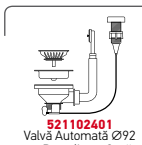

521055801
Sifon
Pt 1 Cuvă