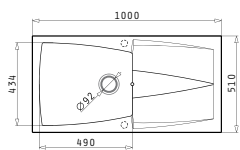

Dimensiunile Chiuvetei: 1000 x 510mm
Dimensiunile Cuvei: 490 x 434 x 230mm
Bază de Încastrare: 60cm
Preaplin pe Cuvă