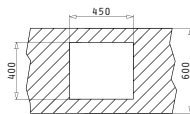

INSTALARE SUB BLAT

Schiță decupaj inclusă