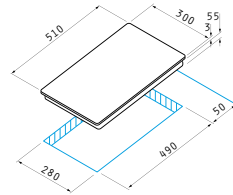

ramă
Semiflă
3mm

2 arzătoare pe gaz:

3000W

1000W

Dimensiuni: 300 x 510mm

Valve de siguranță

Aprindere electronică automată

Grilaj de susținere din fontă

Kit adaptare pentru alimentare de la butelie