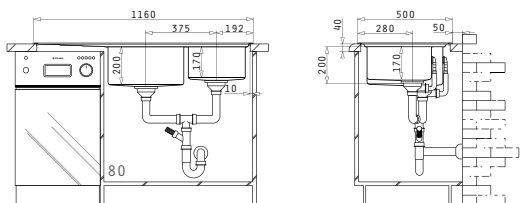

30
ANI
GARANȚIE

STUDIO

CHIUVEȚE
DIN OTEL INOXIDABIL

STUDIO (116X50) 2B 1D ST

Dimensiunile Chiuvetei: 1160 x 500mm
Dimensiunile Cuvei: 300 x 340 x 170mm / 400 x 400 x 200mm
Bază de Încastrare: 80cm
Preaplin pe Cuvă

Finisaj	Cod	Găuri de Baterie	Valve	Ambalaj
LUCIOS	107149630	2 Găuri de Baterie	Ø92mm, Ø92mm	1 Articol/Cutie Carton

Cutie din carton include: Valvă automată, valvă & sifon.

Încastrabilă

EASYFIX™

Baterie Propusă

ALADIA

Accesorii Potrivite

043000601
Tocător
Din Sticlă

043000701
Strecurătoare
Inox

Valve și Sifoane Incluse

521097201
Valvă fără Preaplin
Ø92

521055201
Sifon
Pt 1 1/2 Cuve

STUDIO (116X50) 2B 1D DR

Dimensiunile Chiuvetei: 1160 x 500mm
Dimensiunile Cuvei: 400 x 400 x 200mm / 300 x 340 x 170mm
Bază de Încastrare: 80cm
Preaplin pe Cuvă

Finisaj	Cod	Găuri de Baterie	Valve	Ambalaj
LUCIOS	107149530	2 Găuri de Baterie	Ø92mm, Ø92mm	1 Articol/Cutie Carton

Cutie din carton include: Valvă automată, valvă & sifon.

Încastrabilă

EASYFIX™

Baterie Propusă

ALADIA

Accesorii Potrivite

043000601
Tocător
Din Sticlă

043000701
Strecurătoare
Inox

Valve și Sifoane Incluse

521097201
Valvă fără Preaplin
Ø92

521055201
Sifon
Pt 1 1/2 Cuve