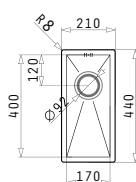

30
ANI
GARANȚIE

TETRAGON

CHIUVEȚE
DIN OTEL INOXIDABIL

TETRAGON (17X40) 1B

Dimensiuni Exterioare: 210 x 440mm
Dimensiunile Cuvei: 170 x 400 x 140mm
Bază de Încăstrare: 30cm
Preaplin pe Cuvă

INSTALARE SUB BLAT

Schiță decupaj inclusă

INSTALARE LA NIVELUL BLATULUI

Finisaj	Tip Instalare	Cod	Valvă	Ambalaj
PERIAT	SUB BLAT	100090001	Ø92mm	1 Articol/Cutie Carton
PERIAT	LA NIVELUL BLATULUI	100090601	Ø92mm	1 Articol/Cutie Carton

Cutie din carton include: Valvă.

Accesorii Potrivite

043000701
Strecurătoare
Inox

Valve și Sifoane Incluse

Valve și Sifoane Potrivite

521102101
Valvă Automată Ø92
cu Preaplin pe Cuvă

TETRAGON (34X40) 1B

Dimensiuni Exterioare: 380 x 440mm
Dimensiunile Cuvei: 340 x 400 x 200mm
Bază de Încăstrare: 40cm
Preaplin pe Cuvă

INSTALARE SUB BLAT

Schiță decupaj inclusă

INSTALARE LA NIVELUL BLATULUI

Finisaj	Tip Instalare	Cod	Valvă	Ambalaj
PERIAT	SUB BLAT	100090101	Ø92mm	1 Articol/Cutie Carton
PERIAT	LA NIVELUL BLATULUI	100090701	Ø92mm	1 Articol/Cutie Carton

Cutie din carton include: Valvă.

Accesorii Potrivite

043000201
Tocător
Din Sticlă

043000701
Strecurătoare
Inox

Valve și Sifoane Incluse

Valve și Sifoane Potrivite

521102101
Valvă Automată Ø92
cu Preaplin pe Cuvă

TETRAGON (40X40) 1B

Dimensiuni Exterioare: 440 x 440mm
Dimensiunile Cuvei: 400 x 400 x 200mm
Bază de Încăstrare: 45cm
Preaplin pe Cuvă

INSTALARE SUB BLAT

Schiță decupaj inclusă

INSTALARE LA NIVELUL BLATULUI

Finisaj	Tip Instalare	Cod	Valvă	Ambalaj
PERIAT	SUB BLAT	100090201	Ø92mm	1 Articol/Cutie Carton
PERIAT	LA NIVELUL BLATULUI	100090801	Ø92mm	1 Articol/Cutie Carton

Cutie din carton include: Valvă.

Accesorii Potrivite

043000201
Tocător
Din Sticlă

043000701
Strecurătoare
Inox

Valve și Sifoane Incluse

Valve și Sifoane Potrivite