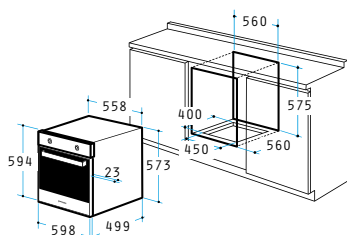

Cuptor 60IN 1050 Inox

ÎNCORPORABIL

Dimensiuni: 598 x 594 x 522mm

8 moduri de operare

Capacitate: 56 lt

Ușă dublu vitrată

Sticlă interioară demontabilă

Ventilator de răcire

2 grătare

2 tăvi

Dimensiuni Exterioare: 462 x 368 x 45mm

Dimensiuni Interioare: 412 x 292 x 45mm

Grilaj lateral

Tratament anti-pată

Cavitate special emailată

Clasă de eficiență energetică A

Cod

034007703