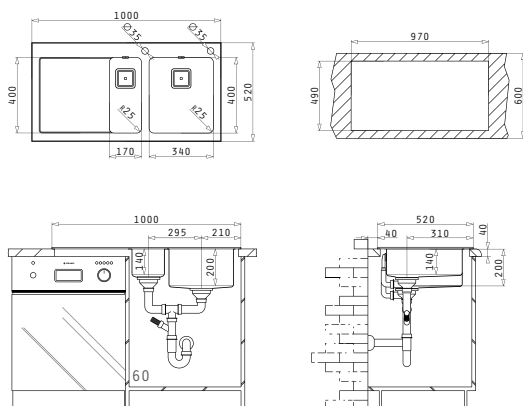

521055201
Sifon
Pt 1 1/2 Cuve

CRYSTALON (100X52) 1 1/2B 1D ALB ST

Dimensiunile Chiuvetei: 1000 x 520mm
 Dimensiunile Cuvei: 340 x 400 x 200mm / 170 x 400 x 140mm
 Bază de Încăstrare: **60cm**
 Preaplin pe Cuvă

Baterie Propusă

Accesorii Potrivite

Valve și Sifoane Incluse

CRYSTALON (100X52) 1 1/2B 1D ALB DR

Dimensiunile Chiuvetei: 1000 x 520mm
 Dimensiunile Cuvei: 170 x 400 x 140mm / 340 x 400 x 200mm
 Bază de Încăstrare: **60cm**
 Preaplin pe Cuvă