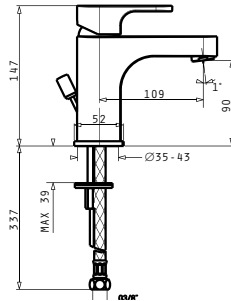

VISCARIA

BAIE

Tip BATERIE DE LAVOAR VISCARIA Cod 098110801

Baterie monocomandă de lavoar cu valvă automată

Tip COLOANĂ DE DUȘ VISCARIA Cod 098111001

Coloană de duș dreptunghiulară cu pălărie anticalcar și duș de mână.