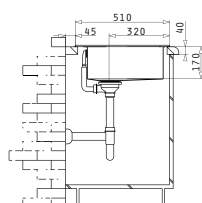

Dimensiunile Chiuvetei: 1000 x 510mm
Dimensiunile Cuvei: 450 x 400 x 170mm
Bază de Încadrare: 50cm
Preaplin pe Cuvă