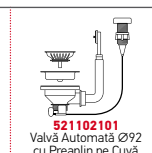

Valve și Sifoane Potrivite