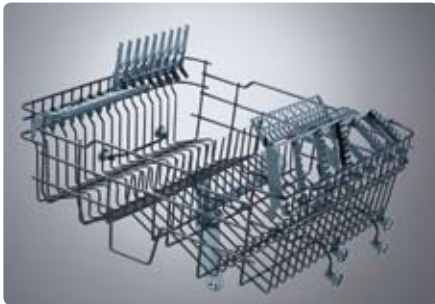

Caracteristici

> Coș cu secțiuni reglabile

Coșurile mobile sunt fixate pe șine telescopice, facilitând astfel utilizarea lor. Mai mult, suporturile reglabile pentru pahare și farfurii conferă flexibilitate maximă la umplerea mașinii de spălat cu farfurii și vase de gătit.