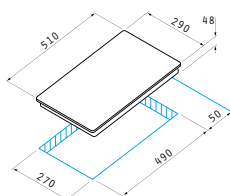

Plită 58HL 436 Touch Frameless

PRODUS NOU!

Cod

030025401

6 zone de gătit Hi - Light:

- $\varnothing 145\text{mm}/1200\text{W}$ $\varnothing 210\text{mm}/2100\text{W}$
- $\varnothing 180\text{mm}/1800\text{W}$ $\varnothing 145\text{mm}/1200\text{W}$

Dimensiuni: 580 x 510mm

Touch controls

9 trepte de putere

Blocaj de siguranță

Indicator de căldură reziduală

Temporizator electronic

Sistem de siguranță împotriva revărsării lichidelor

Încălzire rapidă

Ramă ceramică

Plită 29HL 231 Touch Frameless

PRODUS NOU!

Cod

030053401

2 zone de gătit Hi - Light:

- $\varnothing 180\text{mm}/1800\text{W}$ $\varnothing 145\text{mm}/1200\text{W}$

Dimensiuni: 290 x 510mm

Touch controls

9 trepte de putere

Blocaj de siguranță

Indicator de căldură reziduală

Încălzire rapidă

Sistem de siguranță împotriva revărsării lichidelor

Ramă ceramică

Plită 58HL 438 Touch Frameless

PRODUS NOU!

Cod

030058601

4 zone de gătit Hi - Light:

- $\varnothing 180\text{mm}/1800\text{W}$ $\varnothing 180\text{mm}/1800\text{W}$
- $\varnothing 140\text{mm}/1400\text{W}$ $\varnothing 140\text{mm}/1400\text{W}$

Dimensiuni: 580 x 510mm

Touch controls

9 trepte de putere

Blocaj de siguranță

Indicator de căldură reziduală

Temporizator electronic

Încălzire rapidă

Ramă ceramică