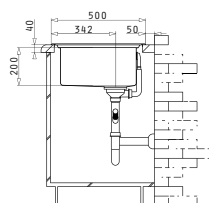

30
ANI
GARANȚIE

STUDIO

CHIUVETE
DIN OTEL INOXIDABIL

STUDIO (86X50) 1B 1D ST

Dimensiunile Chiuvetei: 860 x 500mm
Dimensiunile Cuvei: 400 x 400 x 200mm
Bază de Încadrare: 60cm
Preaplin pe Cuvă

Finisaj	Cod	Găuri de Baterie	Valvă	Ambalaj
LUCIOS	107149130	2 Găuri de Baterie	Ø92mm	1 Articol/Cutie Carton

Cutia din carton include: Valvă automată & sifon.

Încastrabilă

EASYFIX™

Baterie Propusă

GRAZIOSO

Accesorii Potrivite

043000601
Tocător
Din Sticlă

043000701
Strecurătoare
Inox

Valve și Sifoane Incluse

521055801
Sifon
Pt 1 Cuvă

STUDIO (86X50) 1B 1D DR

Dimensiunile Chiuvetei: 860 x 500mm
Dimensiunile Cuvei: 400 x 400 x 200mm
Bază de Încadrare: 60cm
Preaplin pe Cuvă

Finisaj	Cod	Găuri de Baterie	Valvă	Ambalaj
LUCIOS	107149030	2 Găuri de Baterie	Ø92mm	1 Articol/Cutie Carton

Cutia din carton include: Valvă automată & sifon.

Încastrabilă

EASYFIX™

Baterie Propusă

GRAZIOSO

Accesorii Potrivite

043000601
Tocător
Din Sticlă

043000701
Strecurătoare
Inox

Valve și Sifoane Incluse

521055801
Sifon
Pt 1 Cuvă