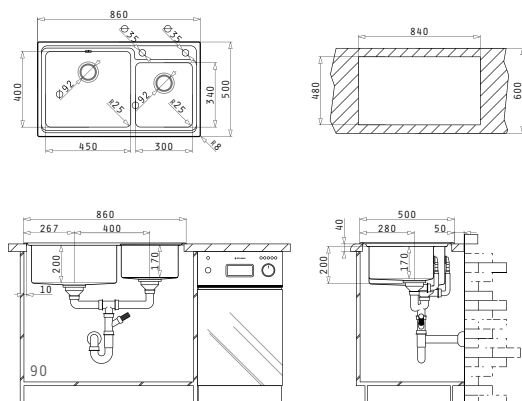

STUDIO (86X50) 1B 1D REV

PRODUS NOU!

Dimensiunile Chiuvetei: 860 x 500mm
Dimensiunile Cuvei: 400 x 400 x 200mm
Bază de Încastrare: 60cm
Preaplin pe Cuvă

Finisaj	Cod	Găuri de Baterie	Valvă	Ambalaj
LUCIOS	107152430	2 Găuri de Baterie	Ø92mm	1 Articol/Cutie Carton

Cutie din carton include: Valvă automată & sifon.

Încastrabilă

EASYFIX™

Baterie Propusă

GRAZIOSO

Accesorii Potrivite

043000601
Tocător
Din Sticlă

043000701
Strecurătoare
Inox

Valve și Sifoane Incluse

52105801
Sifon
Pt 1 Cuvă

STUDIO (86X50) 2B

Dimensiunile Chiuvetei: 860 x 500mm
Dimensiunile Cuvei: 450 x 400 x 200mm / 300 x 340 x 170mm
Bază de Încastrare: 90cm
Preaplin pe Cuvă

Finisaj	Cod	Găuri de Baterie	Valve	Ambalaj
LUCIOS	107149230	2 Găuri de Baterie	Ø92mm, Ø92mm	1 Articol/Cutie Carton

Cutie din carton include: Valvă automată, valvă & sifon.

Încastrabilă

EASYFIX™

Baterie Propusă

ALADIA

Accesorii Potrivite

043000601
Tocător
Din Sticlă

043000701
Strecurătoare
Inox

Valve și Sifoane Incluse

521097201
Valvă fără Preaplin
Ø92

521055201
Sifon
Pt 1 1/2 Cuve