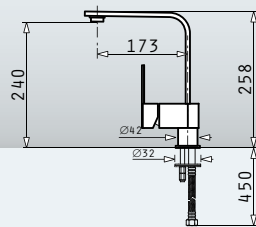

ecoline **Espressivo**

Baterie monocomandă, cartuş cu discuri ceramice