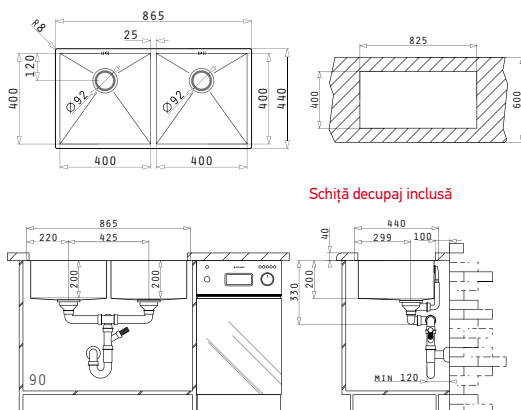

TETRAGON (74,5X44) 2B

Dimensiunile Chiuvetei: 745 x 440mm
Dimensiunile Cuvei: 340 x 400 x 200mm / 340 x 400 x 200mm
Bază de Încastrare: 80cm
Preaplin pe Cuvă

Finisaj	Tip Instalare	Cod	Valve	Ambalaj
PERIAT	SUB BLAT	100091330	Ø92mm, Ø92mm	1 Articol/Cutie Carton

Cutie din carton include: Valve & sifon ergonomic.

Baterie Propusă

Accesorii Potrivite

Valve și Sifoane Incluse

Valve și Sifoane Potrivite

TETRAGON (86,5X44) 2B

Dimensiunile Chiuvetei: 865 x 440mm
Dimensiunile Cuvei: 400 x 400 x 200mm / 400 x 400 x 200mm
Bază de Încastrare: 90cm
Preaplin pe Cuvă

Finisaj	Tip Instalare	Cod	Valve	Ambalaj
PERIAT	SUB BLAT	100091230	Ø92mm, Ø92mm	1 Articol/Cutie Carton

Cutie din carton include: Valve & sifon ergonomic.

Baterie Propusă

Accesorii Potrivite

Valve și Sifoane Incluse

Valve și Sifoane Potrivite