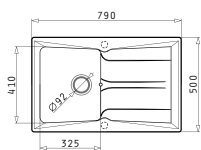

Dimensiunile Chiuvetei: 790 x 500mm
Dimensiunile Cuvei: 325 x 410 x 210mm
Bază de Încastrare: 45cm
Preaplin pe Cuvă

Schiță decupaj inclusă

Culoare	Cod	Valvă	Ambalaj
ALB	077200001	∅92mm	1 Articol/Cutie Carton
GRI	077200601	∅92mm	1 Articol/Cutie Carton
BEJ	077200301	∅92mm	1 Articol/Cutie Carton
SAND	077200701	∅92mm	1 Articol/Cutie Carton
NEGRU	077201001	∅92mm	1 Articol/Cutie Carton
GRAFIT	077200101	∅92mm	1 Articol/Cutie Carton