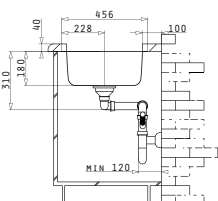

30
ANI
GARANȚIE

DIONE

CHIUVEȚE
DIN OTEL INOXIDABIL

DIONE (59X46) 1 1/2B REV UM

Dimensiunile Chiuvetei: 590 x 456mm
Dimensiunile Cuvei: 340 x 400 x 180mm / 165 x 290 x 120mm
Bază de Încastrare: 60cm
Preaplin pe Cuvă

Schiță decupaj inclusă

Finisaj	Cod	Găuri de Baterie	Valve	Ambalaj
LUCIOS	109401430	0 Găuri de Baterie	Ø92mm, Ø92mm	1 Articol/Cutie Carton

Cutie din carton include: Valve, sifon ergonomic & strecurătoare transparentă.

Accesorii Incluse	Accesorii Potrivite			
525000201 Strecurătoare Transparentă	5250004701 Tocător din Lemn	5250004201 Cos Inox	525000401 Cos Alb	100060001 Strecurătoare Inox

Valve și Sifoane Incluse	Valve și Sifoane Potrivite		
521101701 Valvă Ø92 cu Preaplin pe Cuvă	521097201 Valvă fără Preaplin Ø92	521058501 Sifon Ergonomic Pt 1 1/2 Cuve	521097901 Valvă Automată Ø92 cu Preaplin pe Cuvă

DIONE (77X46) 2B UM

Dimensiunile Chiuvetei: 766 x 456mm
Dimensiunile Cuvei: 340 x 400 x 180mm / 340 x 400 x 180mm
Bază de Încastrare: 80cm
Preaplin pe Cuvă

Schiță decupaj inclusă

Finisaj	Cod	Găuri de Baterie	Valve	Ambalaj
LUCIOS	109400630	0 Găuri de Baterie	Ø92mm, Ø92mm	1 Articol/Cutie Carton

Cutie din carton include: Valve, sifon ergonomic & strecurătoare transparentă.

Accesorii Incluse	Accesorii Potrivite	
5250004201 Cos Inox	5250004701 Tocător din Lemn	525000401 Cos Alb

Valve și Sifoane Incluse	Valve și Sifoane Potrivite		
521101701 Valvă Ø92 cu Preaplin pe Cuvă	521097201 Valvă fără Preaplin Ø92	521058401 Sifon Ergonomic Pt 2 Cuve	521097901 Valvă Automată Ø92 cu Preaplin pe Cuvă