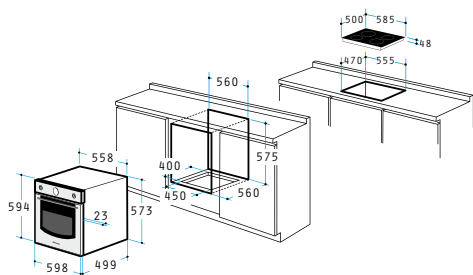

Set Rustic Aramă

ÎNCORPORABIL

Cod

Cuptor¹ **034006501**

Plită¹ **034003401**

Dimensiuni: 598 x 594 x 522mm

6 moduri de operare

Capacitate: 58 lt

Programator analog pentru oprirea funcției de gătit

Temporizator

Ventilator de răcire

Ușă dublu vitrată

1 grătar, 1 tăva

Clasă de eficiență energetică A

4 arzătoare pe gaz:

1750W

1750W

3000W

1000W

Dimensiuni: 585 x 500mm

Valve de siguranță

Aprindere electronică automată

Grilaj susținere vase: Oțel emailat

Kit adaptare pentru alimentare de la butelie