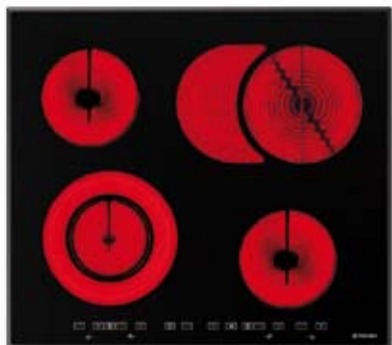

Plită 58HL 632 Touch

Cod

030025302

6 zone de gătit Hi - Light:

$\varnothing 145\text{mm}/1200\text{W}$ $\varnothing 170/265\text{mm}, 1400/2200\text{W}$
 $\varnothing 120/210\text{mm}, 700/2100\text{W}$ $\varnothing 145\text{mm}/1200\text{W}$

Dimensiuni: 580 x 510mm

Touch controls

9 trepte de putere

Blocaj de siguranță

Indicator de căldură reziduală

Temporizator electronic

Sistem de siguranță împotriva revărsării lichidelor

Încălzire rapidă

Ramă țesită