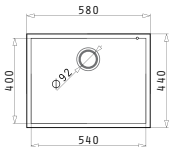

Cutie din carton include: Valvă & sifon ergonomic.

Sub Blat

Accesorii Potrivite

Baterie Propusă

PYRAGRANITE TETRAGON UNDERMOUNT (54X40) 1B

Dimensiunile Exterioare: 580 x 440mm
Dimensiunile Cuvei: 540 x 400 x 200mm
Bază de Încadrare: 60cm
Preaplin pe Cuvă