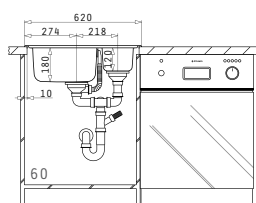

Accesorii Potrivite

Valve și Sifoane Incluse

Valve și Sifoane Potrivite

SERIA
AMALTIA
PREMIUM

30
ANI
GARANȚIE

AMALTIA

AMALTIA (62X50) 1 1/2B

Dimensiunile Chiuvetei: 620 x 500mm
Dimensiunile Cuvei: 340 x 400 x 180mm / 165 x 290 x 120mm
Bază de Încastrare: 60cm
Preaplin pe Cuvă