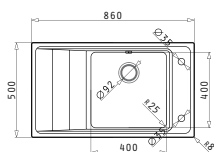

30
ANI
GARANȚIE

STUDIO

CHIUVETE
DIN OTEL INOXIDABIL

STUDIO (86X50) 1B 1D ST

Dimensiunile Chiuvetei: 860 x 500mm
Dimensiunile Cuvei: 400 x 400 x 200mm
Bază de Încadrare: 60cm
Preaplin pe Cuvă

Finisaj	Cod	Găuri de Baterie	Valvă	Ambalaj
LUCIOS	107149130	2 Găuri de Baterie	Ø92mm	1 Articol/Cutie Carton

Cutia din carton include: Valvă automată & sifon.

Încastrabilă

EASYFIX™

Baterie Propusă

GRAZIOSO

Accesorii Potrivite

043000601
Tocător
Din Sticlă

043000701
Strecurătoare
Inox

Valve și Sifoane Incluse

521055801
Sifon
Pt 1 Cuvă

STUDIO (86X50) 1B 1D DR

Dimensiunile Chiuvetei: 860 x 500mm
Dimensiunile Cuvei: 400 x 400 x 200mm
Bază de Încadrare: 60cm
Preaplin pe Cuvă

Finisaj	Cod	Găuri de Baterie	Valvă	Ambalaj
LUCIOS	107149030	2 Găuri de Baterie	Ø92mm	1 Articol/Cutie Carton

Cutia din carton include: Valvă automată & sifon.

Încastrabilă

EASYFIX™

Baterie Propusă

GRAZIOSO

Accesorii Potrivite

043000601
Tocător
Din Sticlă

043000701
Strecurătoare
Inox

Valve și Sifoane Incluse

521055801
Sifon
Pt 1 Cuvă