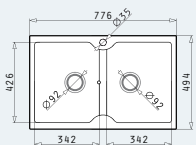

Cutie din carton include: Valvă & sifon ergonomic.

Încastrabilă

Baterie Propusă

MODO

SILBA (78X50) 2B

COMPOZIT

PRODUS NOU!

Dimensiunile Chiuvetei: 776 x 494mm
 Dimensiunile Cuvei: 342 x 426 x 180mm / 342 x 426 x 180mm
 Bază de Încastrare: 80cm
 Preaplin pe Cuvă