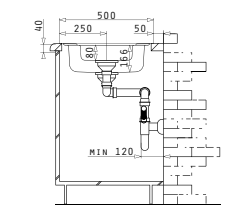

30
ANI
GARANȚIE

ATHENA - LA NIVELUL BLATULUI

ATHENA (86X50) 1B 1D (LA NIVELUL BLATULUI)

PRODUS NOU!

Dimensiunile Chiuvetei: 860 x 500mm
Dimensiunile Cuvei: 340 x 400 x 175mm
Bază de Încastrare: 45cm
Preaplin pe Cuvă

Schiță decupaj inclusă

Finisaj	Cod	Poziția Cuvei	Valve	Ambalaj
LUCIOS	101100201	Reversibilă 1+1 Găuri de Baterie	Ø92mm	Plic

La Nivelul Blatului

Baterie Propusă

ROTA

Accesorii Potrivite

525006501
Tocător
din Lemn

Valve și Sifoane Potrivite

521097901
Valvă Automată Ø92
cu Preaplin pe Cuvă

521097301
Valvă Ø92
cu Preaplin pe Cuvă

521058301
Sifon Ergonomic
Pt 1 Cuvă

521055801
Sifon
Pt 1 Cuvă

ATHENA (100X50) 1 1/2B 1D (LA NIVELUL BLATULUI)

PRODUS NOU!

Dimensiunile Chiuvetei: 1000 x 500mm
Dimensiunile Cuvei: 340 x 400 x 165mm / 170 x 275 x 80mm
Bază de Încastrare: 60cm
Preaplin pe Cuvă

Schiță decupaj inclusă

Finisaj	Cod	Poziția Cuvei	Valve	Ambalaj
LUCIOS	101103201	Reversibilă 1+1 Găuri de Baterie	Ø92mm	Plic

La Nivelul Blatului

Baterie Propusă

GUSTO

Accesorii Potrivite

525006501
Tocător
din Lemn

043001001
Sirecurătoare
Inox

Valve și Sifoane Potrivite

521097901
Valvă Automată Ø92
cu Preaplin pe Cuvă

521097301
Valvă Ø92
cu Preaplin pe Cuvă

521097201
Valvă fără Preaplin
Ø92

521058501
Sifon Ergonomic
Pt 1 1/2 Cuve

521055201
Sifon
Pt 1 1/2 Cuve