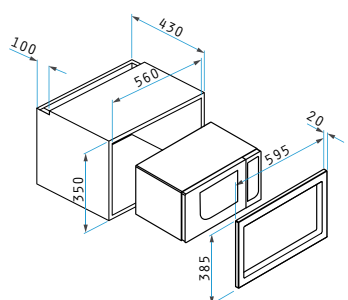

Cuptor Microunde 26 Inox

Cod

034012101

Dimensiuni: 438 x 305 x 398mm

Putere: 900W

Capacitate: 23 lt

8 Functii

Decongelare Rapidă

Ceas Electronic

Înterupere alimentare după 60 de minute

Ramă de Inox

Dimensiuni: 595 x 385 x 20mm

Blocaj Sigurante Copii

Avertizor minute scurse

Grill