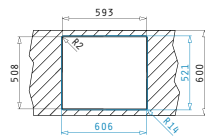

Dimensiunile Chiuvetei: 605 x 520mm
Dimensiunile Cuvei: 340 x 400 x 200mm / 170 x 400 x 140mm
Bază de Încastrare: 60cm
Preaplin pe Cuvă