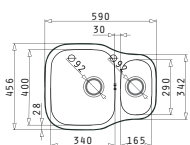

Valve și Sifoane Potrivite

30
ANI
GARANȚIE

ATHENA

ATHENA (100X50) 1 1/2B 1D

Dimensiunile Chiuvetei: 1000 x 500mm
Dimensiunile Cuvei: 340 x 400 x 165mm / 170 x 275 x 80mm
Bază de Încastrare: 60cm
Preaplin pe Cuvă

Accesorii Potrivite

Valve și Sifoane Potrivite

ATHENA (116X50) 2B 1D

Dimensiunile Chiuvetei: 1160 x 500mm
Dimensiunile Cuvei: 340 x 400 x 160mm / 340 x 400 x 160mm
Bază de Încastrare: 80cm
Preaplin pe Cuvă

Accesorii Potrivite

Valve și Sifoane Potrivite

SERIA
DIONE
PREMIUM

30
ANI
GARANȚIE

DIONE

CHIUVEȚE
DIN OTEL INOXIDABIL

DIONE (59X46) 1 1/2B REV UM

Dimensiunile Chiuvetei: 590 x 456mm
Dimensiunile Cuvei: 340 x 400 x 180mm / 165 x 290 x 120mm
Bază de Încastrare: 60cm
Preaplin pe Cuvă