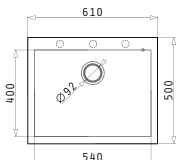

Cutie din carton include: Valvă & sifon ergonomic.

Încastrabilă

Baterie Propusă

GRAZIOSO

PYRAGRANITE TETRAGON (61X50) 1B

Dimensiunile Chiuvetei: 610 x 500mm
Dimensiunile Cuvei: 540 x 400 x 200mm
Bază de Încastrare: 60cm
Preaplin pe Cuvă