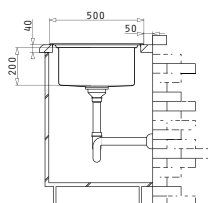

Dimensiunile Chiuvetei: 1160 x 500mm
Dimensiunile Cuvei: 450 x 400 x 200mm
Bază de Încastrare: 80cm
Preaplin pe Cuvă

Încastrabilă

EASYFIX™

Baterie Propusă

Accesorii Potrivite

043000601
Tocător
Din Sticlă

043000701
Strecurătoare
Inox