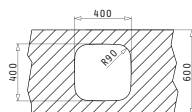

Accesorii Potrivite

Sub Blat

Valve și Sifoane Potrivite

30
ANI
GARANȚIE

IRIS

CHIUVETE
DIN OTEL INOXIDABIL

IRIS (40X40) UM

Dimensiuni Exterioare: 423 x 423mm
 Dimensiunile Cuvei: 400 x 400 x 200mm
 Bază de Încadrare: 45cm
 Preaplin pe Cuvă