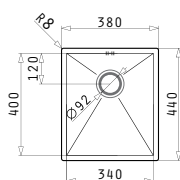

30
ANI
GARANȚIE

TETRAGON

CHIUVEȚE
DIN OTEL INOXIDABIL

TETRAGON (17X40) 1B

Dimensiuni Exterioare: 210 x 440mm
Dimensiunile Cuvei: 170 x 400 x 140mm
Bază de Încăstrare: 30cm
Preaplin pe Cuvă

INSTALARE SUB BLAT

Schiță decupaj inclusă

INSTALARE LA NIVELUL BLATULUI

Finisaj	Tip Instalare	Cod	Valvă	Ambalaj
PERIAT	SUB BLAT	100090001	Ø92mm	1 Articol/Cutie Carton
PERIAT	LA NIVELUL BLATULUI	100090601	Ø92mm	1 Articol/Cutie Carton

Cutie din carton include: Valvă.

Accesorii Potrivite

043000701
Strecurătoare
Inox

Valve și Sifoane Incluse

Valve și Sifoane Potrivite

521102101
Valvă Automată Ø92
cu Preaplin pe Cuvă

TETRAGON (34X40) 1B

Dimensiuni Exterioare: 380 x 440mm
Dimensiunile Cuvei: 340 x 400 x 200mm
Bază de Încăstrare: 40cm
Preaplin pe Cuvă

INSTALARE SUB BLAT

Schiță decupaj inclusă

INSTALARE LA NIVELUL BLATULUI

Finisaj	Tip Instalare	Cod	Valvă	Ambalaj
PERIAT	SUB BLAT	100090101	Ø92mm	1 Articol/Cutie Carton
PERIAT	LA NIVELUL BLATULUI	100090701	Ø92mm	1 Articol/Cutie Carton

Cutie din carton include: Valvă.

Accesorii Potrivite

043000201
Tocător
Din Sticlă

043000701
Strecurătoare
Inox

Valve și Sifoane Incluse

Valve și Sifoane Potrivite

521102101
Valvă Automată Ø92
cu Preaplin pe Cuvă

TETRAGON (40X40) 1B

Dimensiuni Exterioare: 440 x 440mm
Dimensiunile Cuvei: 400 x 400 x 200mm
Bază de Încăstrare: 45cm
Preaplin pe Cuvă

INSTALARE SUB BLAT

Schiță decupaj inclusă

INSTALARE LA NIVELUL BLATULUI

Finisaj	Tip Instalare	Cod	Valvă	Ambalaj
PERIAT	SUB BLAT	100090201	Ø92mm	1 Articol/Cutie Carton
PERIAT	LA NIVELUL BLATULUI	100090801	Ø92mm	1 Articol/Cutie Carton

Cutie din carton include: Valvă.

Accesorii Potrivite

043000201
Tocător
Din Sticlă

043000701
Strecurătoare
Inox

Valve și Sifoane Incluse

Valve și Sifoane Potrivite