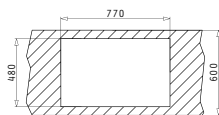

Dimensiunile Chiuvetei: 790 x 500mm
Dimensiunile Cuvei: 335 x 410 x 210mm / 335 x 410 x 210mm
Bază de Încastrare: 80cm
Preaplin pe Cuvă

Schiță decupaj inclusă

Colour	Cod	Valve	Ambalaj
ALB	077300001	∅92mm, ∅92mm	1 Articol/Cutie Carton
GRI	077300601	∅92mm, ∅92mm	1 Articol/Cutie Carton
BEJ	077300301	∅92mm, ∅92mm	1 Articol/Cutie Carton
SAND	077300701	∅92mm, ∅92mm	1 Articol/Cutie Carton
NEGRU	077301001	∅92mm, ∅92mm	1 Articol/Cutie Carton
GRAFIT	077300101	∅92mm, ∅92mm	1 Articol/Cutie Carton