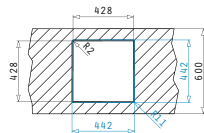

La Nivelul Blatului

Valve și Sifoane Incluse

**521102601**
Valvă Ø92
cu Preaplin pe Cuvă

Valve și Sifoane Potrivite

**521102101**
Valvă Automată Ø92
cu Preaplin pe Cuvă

ASTRIS (40X40) 1B

Dimensiuni Exterioare: 440 x 440mm
 Dimensiunile Cuvei: 400 x 400 x 200mm
 Bază de Încadrare: 45cm
 Preaplin pe Cuvă