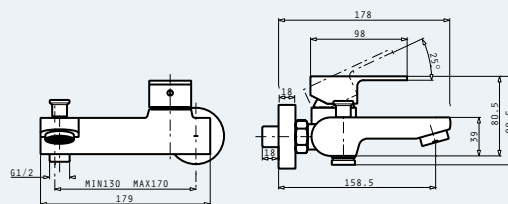

Baterie de cadă cu duș, monocomandă externă cu deviator automat și suport de perete pentru pară duș