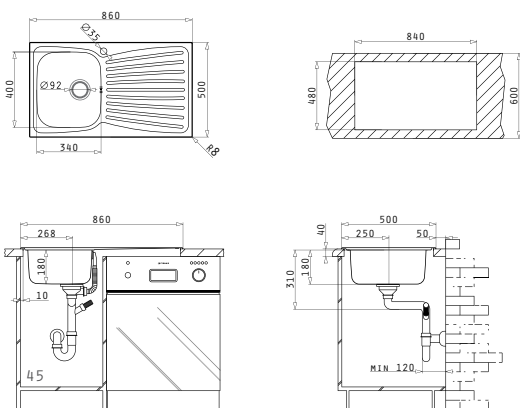

Dimensiunile Chiuvetei: 860 x 500mm
Dimensiunile Cuvei: 340 x 400 x 180mm
Bază de Încastrare: 45cm
Preaplin pe Cuvă