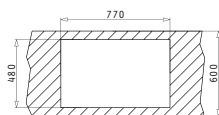

Schiță decupaj inclusă

Culoare	Cod	Valvă	Ambalaj
ALB	077200001	∅92mm	1 Articol/Cutie Carton
GRI	077200601	∅92mm	1 Articol/Cutie Carton
BEJ	077200301	∅92mm	1 Articol/Cutie Carton
SAND	077200701	∅92mm	1 Articol/Cutie Carton
NEGRU	077201001	∅92mm	1 Articol/Cutie Carton
GRAFIT	077200101	∅92mm	1 Articol/Cutie Carton

GRANIT

Cutie din carton include: Valvă & sifon ergonomic.