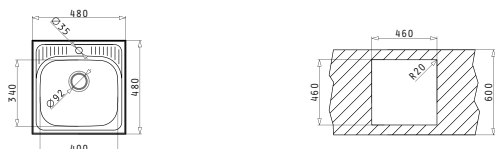

Baterie Propusă

FESTIVO

Valve și Sifoane Potrivite

521099801
Valvă Ø60
cu Preaplin pe Cuvă

521095501
Valvă Ø60
cu Dop

521055101
Sifon
Pt 2 Cuve

ET34

Dimensiunile Chiuvetei: 480 x 480mm
Dimensiunile Cuvei: 400 x 340 x 150mm
Bază de Încadrare: 45cm
Preaplin pe Cuvă