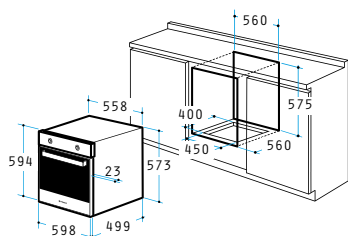

Cuptor 60IN 1020 Gaz Inox

ÎNCORPORABIL

Cod

034008002

Dimensiuni: 598 x 594 x 522mm

Capacitate: 53 lt

Avertizor minute scurse

Aprindere automată

Grill electric

Valvă de siguranță

Ușă dublu vitrată

Ventilator de răcire

1 grătar

1 tăvă

Dimensiuni Exterioare: 462 x 368 x 45mm

Dimensiuni Interioare: 412 x 292 x 45mm

Grilaj lateral

Cavitate special emailată

Tratament anti-pată