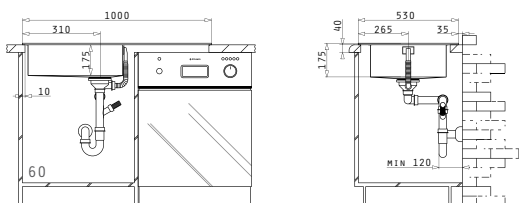

MONDRIAN (100X53) 1B 1D REV

Dimensiunile Chiuvetei: 1000 x 530mm
Dimensiunile Cuvei: 500 x 383 x 175mm
Bază de Încastrare: 60cm
Preaplin pe Cuvă

Finisaj	Cod	Poziția Cuvei	Valvă	Ambalaj
PERIAT	101021201	Reversibilă 1+1 Găuri de Baterie	∅92mm	1 Articol/Cutie Carton