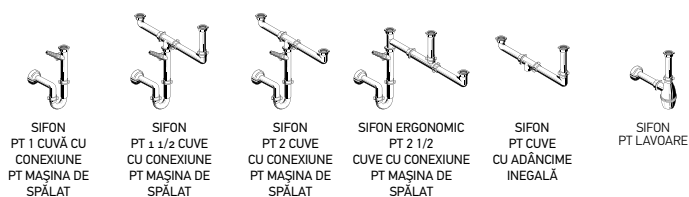

SIFON	521055801	521055201	521055101	521055301	521055601	521089301

TIPURI DE CHIUVEȚE						
CHIUVEȚĂ CU 1 CUVĂ	●					
CHIUVEȚĂ CU 1 1/2 CUVE		●				
CHIUVEȚĂ CU 2 CUVE			●			
CHIUVEȚĂ CU 2 1/2 CUVE				●		
SET DE CUVE ROTUNDE CR & CT					●	
LAVOARE DIN OȚEL INOXIDABIL						●