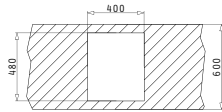

Dimensiunile Chiuvetei: 410 x 500mm
Dimensiunile Cuvei: 340 x 400 x 200mm
Bază de Încastrare: 40cm
Preaplin pe Cuvă

Schiță decupaj inclusă