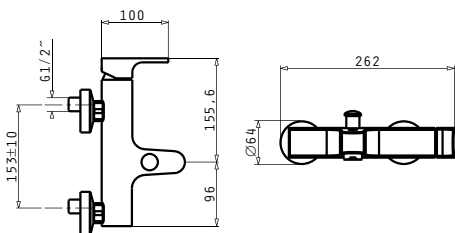

Tip COLOANĂ DE DUȘ VISCARIA Cod 098111001

Coloană de duș dreptunghiulară cu pălărie anticalcar și duș de mână.

Tip BATERIE DE CADĂ STRETO VISCARIA Cod 098110901

Baterie de cadă cu duș, monocomandă externă cu deviator automat și suport de perete pentru pară duș