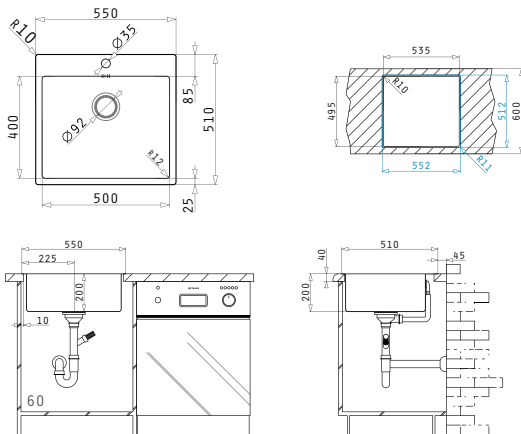

Valve și Sifoane Potrivite

ASTRIS (86,5X44) 2B

Dimensiunile Chiuvetei: 865 x 440mm
Dimensiunile Cuvei: 400 x 400 x 200mm / 400 x 400 x 200mm
Bază de Încadrare: 90cm
Preaplin pe Cuvă

Finisaj	Cod	Valve	Ambalaj
LUCIOS	101031401	Ø92mm, Ø92mm	1 Articol/Cutie Carton

Cutie din carton include: Valve & sifon ergonomic.

Baterie Propusă

La Nivelul Blatului

Accesorii Potrivite

Valve și Sifoane Incluse

Valve și Sifoane Potrivite

ISTROS (55X51) 1B (LA NIVELUL BLATULUI)

Dimensiuni Chiuvetei: 550 x 510mm
Dimensiunile Cuvei: 500 x 400 x 200mm
Bază de Încastrare: **60cm**
Preaplin pe Cuvă