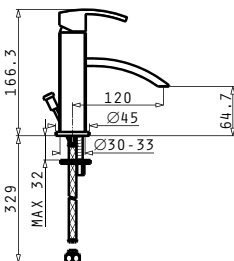

ELEGATO

BAIE

Tip	Cod
BATERIE DE LAVOAR ELEGATO	098000101
BATERIE DE CADĂ ELEGATO	098000201

Baterie monocomandă de lavoar cu valvă automată