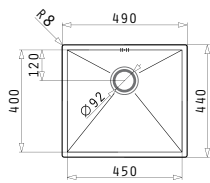

Valve și Sifoane Potrivite

521102101
Valvă Automată Ø92
cu Preaplin pe Cuvă

TETRAGON (45X40) 1B

Dimensiuni Exterioare: 490 x 440mm
Dimensiunile Cuvei: 450 x 400 x 200mm
Bază de Încadrare: 50cm
Preaplin pe Cuvă