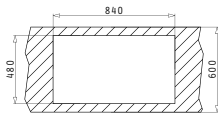

Dimensiunile Chiuvetei: 860 x 500mm
Dimensiunile Cuvei: 325 x 410 x 210mm
Bază de Încastrare: 45cm
Preaplin pe Cuvă

Schiță decupaj inclusă

Culoare	Cod	Valvă	Ambalaj
ALB	077400001	Ø92mm	1 Articol/Cutie Carton
GRI	077400601	Ø92mm	1 Articol/Cutie Carton
BEJ	077400301	Ø92mm	1 Articol/Cutie Carton
SAND	077400701	Ø92mm	1 Articol/Cutie Carton
NEGRU	077401001	Ø92mm	1 Articol/Cutie Carton
GRAFIT	077400101	Ø92mm	1 Articol/Cutie Carton

GRANIT

Cutie din carton include: Valve & sifon ergonomic.