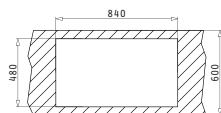

30
ANI
GARANȚIE

STUDIO

CHIUVETE
DIN OTEL INOXIDABIL

STUDIO (86X50) 1B 1D ST

Dimensiunile Chiuvetei: 860 x 500mm
Dimensiunile Cuvei: 400 x 400 x 200mm
Bază de Încadrare: 60cm
Preaplin pe Cuvă

Finisaj	Cod	Găuri de Baterie	Valvă	Ambalaj
LUCIOS	107149130	2 Găuri de Baterie	Ø92mm	1 Articol/Cutie Carton

Cutia din carton include: Valvă automată & sifon.

Încastrabilă

EASYFIX™

Baterie Propusă

GRAZIOSO

Accesorii Potrivite

043000601
Tocător
Din Sticlă

043000701
Strecurătoare
Inox

Valve și Sifoane Incluse

521055801
Sifon
Pt 1 Cuvă

STUDIO (86X50) 1B 1D DR

Dimensiunile Chiuvetei: 860 x 500mm
Dimensiunile Cuvei: 400 x 400 x 200mm
Bază de Încadrare: 60cm
Preaplin pe Cuvă

Finisaj	Cod	Găuri de Baterie	Valvă	Ambalaj
LUCIOS	107149030	2 Găuri de Baterie	Ø92mm	1 Articol/Cutie Carton

Cutia din carton include: Valvă automată & sifon.

Încastrabilă

EASYFIX™

Baterie Propusă

GRAZIOSO

Accesorii Potrivite

043000601
Tocător
Din Sticlă

043000701
Strecurătoare
Inox

Valve și Sifoane Incluse

521055801
Sifon
Pt 1 Cuvă