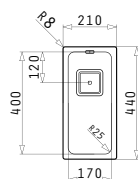

SERIA
LUME
ELEGANT

30
ANI
GARANȚIE

LUME

CHIUVETE
DIN OTEL INOXIDABIL

LUME (17X40) 1B

Dimensiuni Exterioare: 210 x 440mm
 Dimensiunile Cuvei: 170 x 400 x 140mm
 Bază de Încadrare: 30cm
 Preaplin pe Cuvă

Schită decupaj inclusă