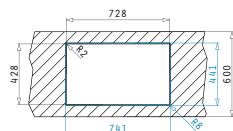

La Nivelul Blatului

Valve și Sifoane Incluse

521205501
Valvă Pătrată
cu Preaplin pe Cuvă

Valve și Sifoane Potrivite

521205401
Valvă Automată Pătrată
cu Preaplin pe Cuvă

LUME (70X40) 1B

Dimensiuni Exterioare: 740 x 440mm
Dimensiunile Cuvei: 700 x 400 x 200mm
Bază de Încadrare: **80cm**
Preaplin pe Cuvă