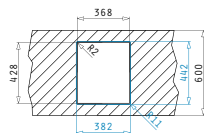

**521102601**
Valvă Ø92
cu Preaplin pe Cuvă

Valve și Sifoane Potrivite

**521102101**
Valvă Automată Ø92
cu Preaplin pe Cuvă

ASTRIS (34X40) 1B

Dimensiuni Exterioare: 380 x 440mm
 Dimensiunile Cuvei: 340 x 400 x 200mm
 Bază de Încadrare: 40cm
 Preaplin pe Cuvă