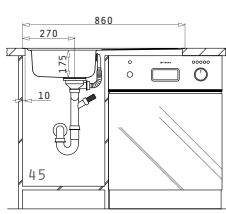

30
ANI
GARANȚIE

ATHENA - LA NIVELUL BLATULUI

ATHENA (86X50) 1B 1D (LA NIVELUL BLATULUI)

PRODUS NOU!

Dimensiunile Chiuvetei: 860 x 500mm
Dimensiunile Cuvei: 340 x 400 x 175mm
Bază de Încastrare: 45cm
Preaplin pe Cuvă

Schiță decupaj inclusă

Finisaj	Cod	Poziția Cuvei	Valve	Ambalaj
LUCIOS	101100201	Reversibilă 1+1 Găuri de Baterie	Ø92mm	Plic

La Nivelul Blatului

Baterie Propusă

ROTA

Accesorii Potrivite

525006501
Tocător
din Lemn

Valve și Sifoane Potrivite

521097901
Valvă Automată Ø92
cu Preaplin pe Cuvă

521097301
Valvă Ø92
cu Preaplin pe Cuvă

521058301
Sifon Ergonomic
Pt 1 Cuvă

521055801
Sifon
Pt 1 Cuvă

ATHENA (100X50) 1 1/2B 1D (LA NIVELUL BLATULUI)

PRODUS NOU!

Dimensiunile Chiuvetei: 1000 x 500mm
Dimensiunile Cuvei: 340 x 400 x 165mm / 170 x 275 x 80mm
Bază de Încastrare: 60cm
Preaplin pe Cuvă

Schiță decupaj inclusă

Finisaj	Cod	Poziția Cuvei	Valve	Ambalaj
LUCIOS	101103201	Reversibilă 1+1 Găuri de Baterie	Ø92mm	Plic

La Nivelul Blatului

Baterie Propusă

GUSTO

Accesorii Potrivite

525006501
Tocător
din Lemn

043001001
Sirecurătoare
Inox

Valve și Sifoane Potrivite

521097901
Valvă Automată Ø92
cu Preaplin pe Cuvă

521097301
Valvă Ø92
cu Preaplin pe Cuvă

521097201
Valvă fără Preaplin
Ø92

521058501
Sifon Ergonomic
Pt 1 1/2 Cuve

521055201
Sifon
Pt 1 1/2 Cuve