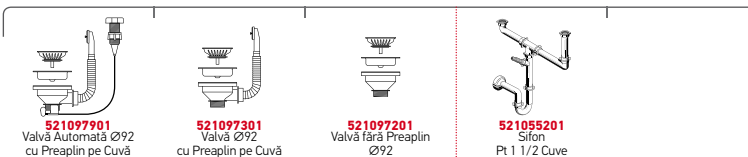

Încastabilă

EASYFIX™

Baterie Propusă

Accesorii Potrivite

Valve și Sifoane Potrivite

AMALȚIA PLUS (116X50) 2B 1D DR

Dimensiunile Chiuvetei: 1160 x 500mm
Dimensiunile Cuvei: 300 x 340 x 170mm / 450 x 400 x 200mm
Bază de Încastrare: 90cm
Preaplin pe Cuvă