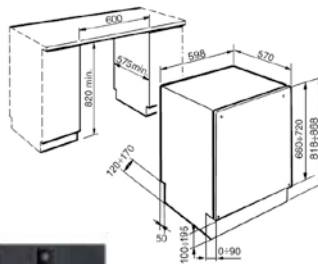

Mașini de Spălat Vase DWA 60FI

ÎNCASTRABILĂ ÎN TOTALITATE

Cod

033000103

Dimensiuni: **60cm**

Capacitate: **12 seturi**

Culoare panou frontal: **Negru**

Nivel zgomot: **50dB**

Temperaturi programate: **45°-55°-65°-70°**

Începerea Spălării După: **9 Ore (Delay Timer)**

Sistem de protecție împotriva scurgerilor de apă (**Aqua Stop**)

Clasă de eficiență energetică **A+**

Clasă de eficiență a spălării **A**

Clasă de eficiență a uscării **A**

Înterupător electronic de funcționare

Afisaj electronic al programelor

10 programe de funcționare

Buton alcătuire program propriu

Indicator luminos de funcționare

LED pentru indicarea clătirii

LED pentru Indicarea lipsei de sare

Filtru inoxidabil

Sistem pentru dedurizarea apei

Protecție împotriva aburilor

Cod

033000203