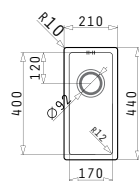

Valve și Sifoane Potrivite

SERIA
ASTRIS
ELEGANT

30
ANI
GARANȚIE

ASTRIS

CHIUVETE
DIN OTEL INOXIDABIL

ASTRIS (17X40) 1B

Dimensiuni Exterioare: 210 x 440mm
 Dimensiunile Cuvei: 170 x 400 x 140mm
 Bază de Încadrare: 30cm
 Preaplin pe Cuvă