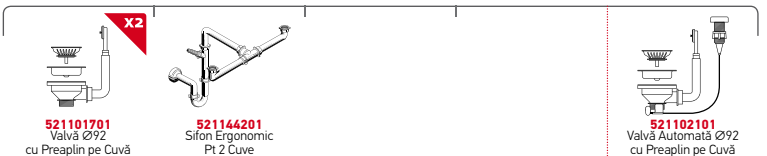

Valve și Sifoane Potrivite