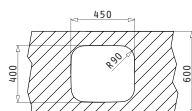

Dimensiuni Exterioare: 472 x 422mm
Dimensiunile Cuvei: 450 x 400 x 200mm
Bază de Încadrare: 50cm
Preaplin pe Cuvă