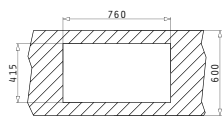

Baterie Propusă

SERIA
BASIC
ESSENTIAL

30
ANI
GARANȚIE

BASIC

CHIUVEȚE
DIN OTEL INOXIDABIL

ET78

Dimensiunile Chiuvetei: 780 x 435mm
Dimensiunile Cuvei: 335 x 365 x 150mm
Bază de Încastrare: 45cm
Preaplin pe Picurător