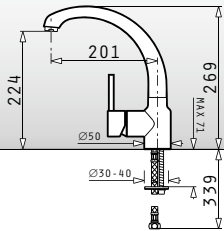

5
ANI
GARANȚIE

BATERII DE BUCĂTĂRIE

classic **Armonica**

Baterie monocomandă, cartuș cu discuri ceramice