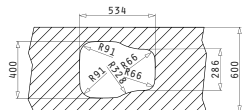

Schiță decupaj inclusă