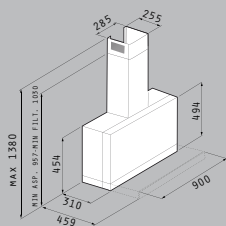

Pe durata funcționării deschiderea părții culisante nu este obligatorie.

Material: Inox & sticlă securizată neagră

Dimensiuni: 90cm

Capacitatea de absorbție: 800m³/h

Nivel zgomot: 53dB

Putere motor: **TURBO/250W**