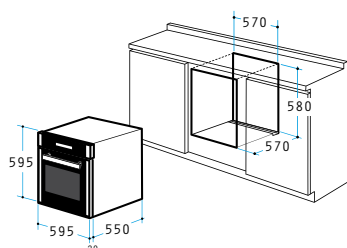

Dimensiuni Exterioare: 450 x 360 x 35mm

Dimensiuni Interioare: 380 x 325 x 35mm

Clasă de eficiență energetică A

Cuptor 60IN 6080 Sticlă & Inox

ÎNCORPORABIL

Cod

034005701

Dimensiuni: 595 x 595 x 570mm