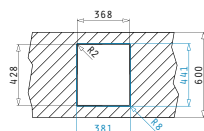

Valve și Sifoane Potrivite

521205401
Valvă Automată Pătrată
cu Preaplin pe Cuvă

LUME (34X40) 1B

Dimensiuni Exterioare: 380 x 440mm
 Dimensiunile Cuvei: 340 x 400 x 200mm
 Bază de Încadrare: 40cm
 Preaplin pe Cuvă