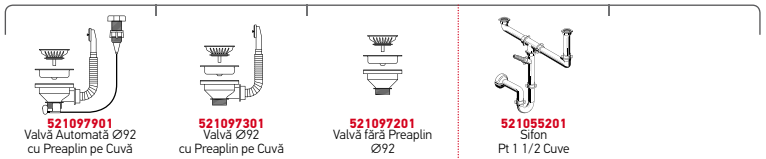

Finisaj	Cod	Găuri de Baterie	Valve	Ambalaj
LUCIOS	108749801	1+1 Găuri de Baterie	Ø92mm, Ø92mm	Plic

EASYFIX™

Accesorii Potrivite

Valve și Sifoane Potrivite

NEFELI 1B 2D

Dimensiunile Chiuvetei: 1020 x 550mm
Dimensiunile Cuvei: 500 x 400 x 200mm
Bază de Încastare: 60cm
Preaplin pe Cuvă