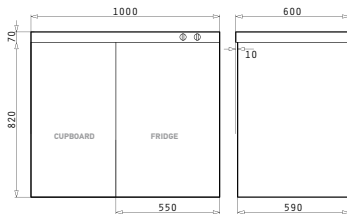

MINI BUCĂTĂRIE METALICĂ (100X60)

Poziția Cuvei	Cod	Găuri de Baterie	Valvă
Cuvă pe dreapta	170002501	1 Gaură de Baterie	Ø60mm
Cuvă pe stânga	170002601	1 Gaură de Baterie	Ø60mm

i Ambalajul include valva

Plite Încastabile

- 1 Ochi Rapid 145mm, 1500W
- 1 Ochi Rapid 180mm, 1500W
- Termostat individual pentru ambele zone de gătit
- 2 Butoane cu 7 Trepte de Putere

Frigider 4**** Zanussi

- Tensiune alimentare - Frecvență: 230V- 50Hz
- Capacitate: 140L
- Dimensiuni: 55 x 59 x 82cm
- Congelator
- Rafturi Reglabile

Dulap Metalic Alb cu Raft

- Dimensiuni: 45 x 59 x 82cm

Accesorii Potrivite

Baterie Propusă