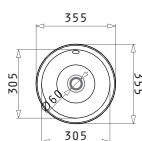

521055801
Sifon
Pt 1 Cuvă

30
ANI
GARANȚIE

INSET BOWLS

ROYAL MINI

Dimensiunile Chiuvetei: $\varnothing 355$ mm
Dimensiunile Cuvei: $\varnothing 305 \times 170$ mm
Bază de Încastrare: 40cm
Preaplin pe Cuvă

Încastrabilă