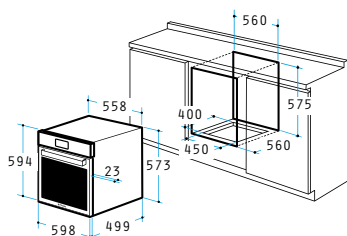

> Clasă de eficiență energetică A

Majoritatea cuptoarelor PYRAMIS au un consum redus, beneficiind de clasa A de eficiență energetică.

Cuptor 60IN 1130 Inox & TFT Display

034012303

ÎNCORPORABIL

Dimensiuni: 598 x 594 x 522mm