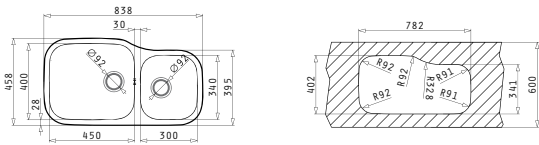

Valve și Sifoane Potrivite

30
ANI
GARANȚIE

DIONE

CHIUVEȚE
DIN OTEL INOXIDABIL

DIONE (84X46) 2B ST

Dimensiunile Chiuvetei: 838 x 458mm
Dimensiunile Cuvei: 450 x 400 x 200mm / 300 x 340 x 170mm
Bază de Încastrare: 90cm
Preaplin pe Cuvă