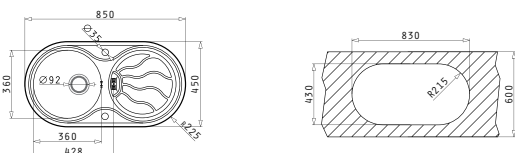

Încastrabilă

EASYFIX™

Valve și Sifoane Potrivite

Baterie Propusă

SR TWIG 1B 1D

Dimensiunile Chiuvetei: 850 x 450mm
Dimensiunile Cuvei: Ø360 x 150mm
Bază de Încastrare: 50cm
Preaplin pe Picurător

Finisaj	Cod	Poziția Cuvei	Valvă	Ambalaj
LUCIOS	100142801	Reversibilă 1+1 Găuri de Baterie	Ø92mm	Plic
TEXTURAT	100142901	Reversibilă 1+1 Găuri de Baterie	Ø92mm	Plic