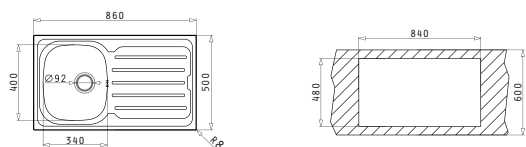

VERA (86X50) 1B 1D

Dimensiunile Chiuvetei: 860 x 500mm
Dimensiunile Cuvei: 340 x 400 x 150mm
Bază de Încastrare: 45cm
Preaplin pe Cuvă

Finisaj	Cod	Poziția Cuvei	Valvă	Ambalaj
LUCIOS	100177501	Reversibilă 0 Găuri de Baterie	Ø92mm	Plic
TEXTURAT	100177801	Reversibilă 0 Găuri de Baterie	Ø92mm	Plic