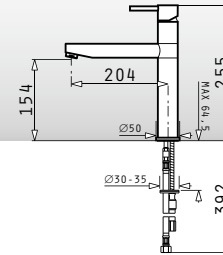

classic Rota

Baterie monocomandă - cartuș cu discuri ceramice

Tip Finisaj

CROM

Cod

095101001

BATERII DE BUCĂTĂRIE