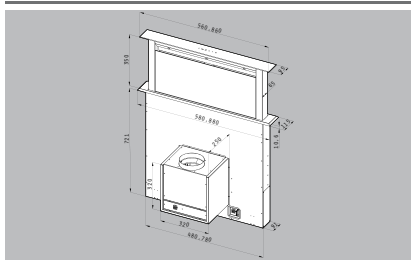

065004501

**CAPACITATEA
DE ABSORBȚIE:
1200m³/h!**

ÎNCORPORABILĂ

DOWN DRAFT

Finisaje din
sticlă & inox

Material: Inox & sticlă securizată neagră

Dimensiuni: 90cm / 60cm

Capacitatea de absorbție: 1200m³/h