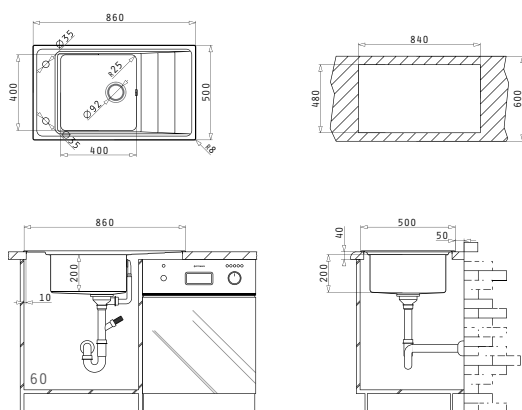

STUDIO (86X50) 1B 1D REV

PRODUS NOU!

Dimensiunile Chiuvetei: 860 x 500mm
Dimensiunile Cuvei: 400 x 400 x 200mm
Bază de Încastrare: 60cm
Preaplin pe Cuvă

Finisaj	Cod	Găuri de Baterie	Valvă	Ambalaj
LUCIOS	107152430	2 Găuri de Baterie	Ø92mm	1 Articol/Cutie Carton

Cutie din carton include: Valvă automată & sifon.

Încastrabilă

EASYFIX™

Baterie Propusă

GRAZIOSO

Accesorii Potrivite

043000601
Tocător
Din Sticlă

043000701
Strecurătoare
Inox

Valve și Sifoane Incluse

52105801
Sifon
Pt 1 Cuvă

STUDIO (86X50) 2B

Dimensiunile Chiuvetei: 860 x 500mm
Dimensiunile Cuvei: 450 x 400 x 200mm / 300 x 340 x 170mm
Bază de Încastrare: 90cm
Preaplin pe Cuvă

Finisaj	Cod	Găuri de Baterie	Valve	Ambalaj
LUCIOS	107149230	2 Găuri de Baterie	Ø92mm, Ø92mm	1 Articol/Cutie Carton

Cutie din carton include: Valvă automată, valvă & sifon.

Încastrabilă

EASYFIX™

Baterie Propusă

ALADIA

Accesorii Potrivite

043000601
Tocător
Din Sticlă

043000701
Strecurătoare
Inox

Valve și Sifoane Incluse

521097201
Valvă fără Preaplin
Ø92

521055201
Sifon
Pt 1 1/2 Cuve